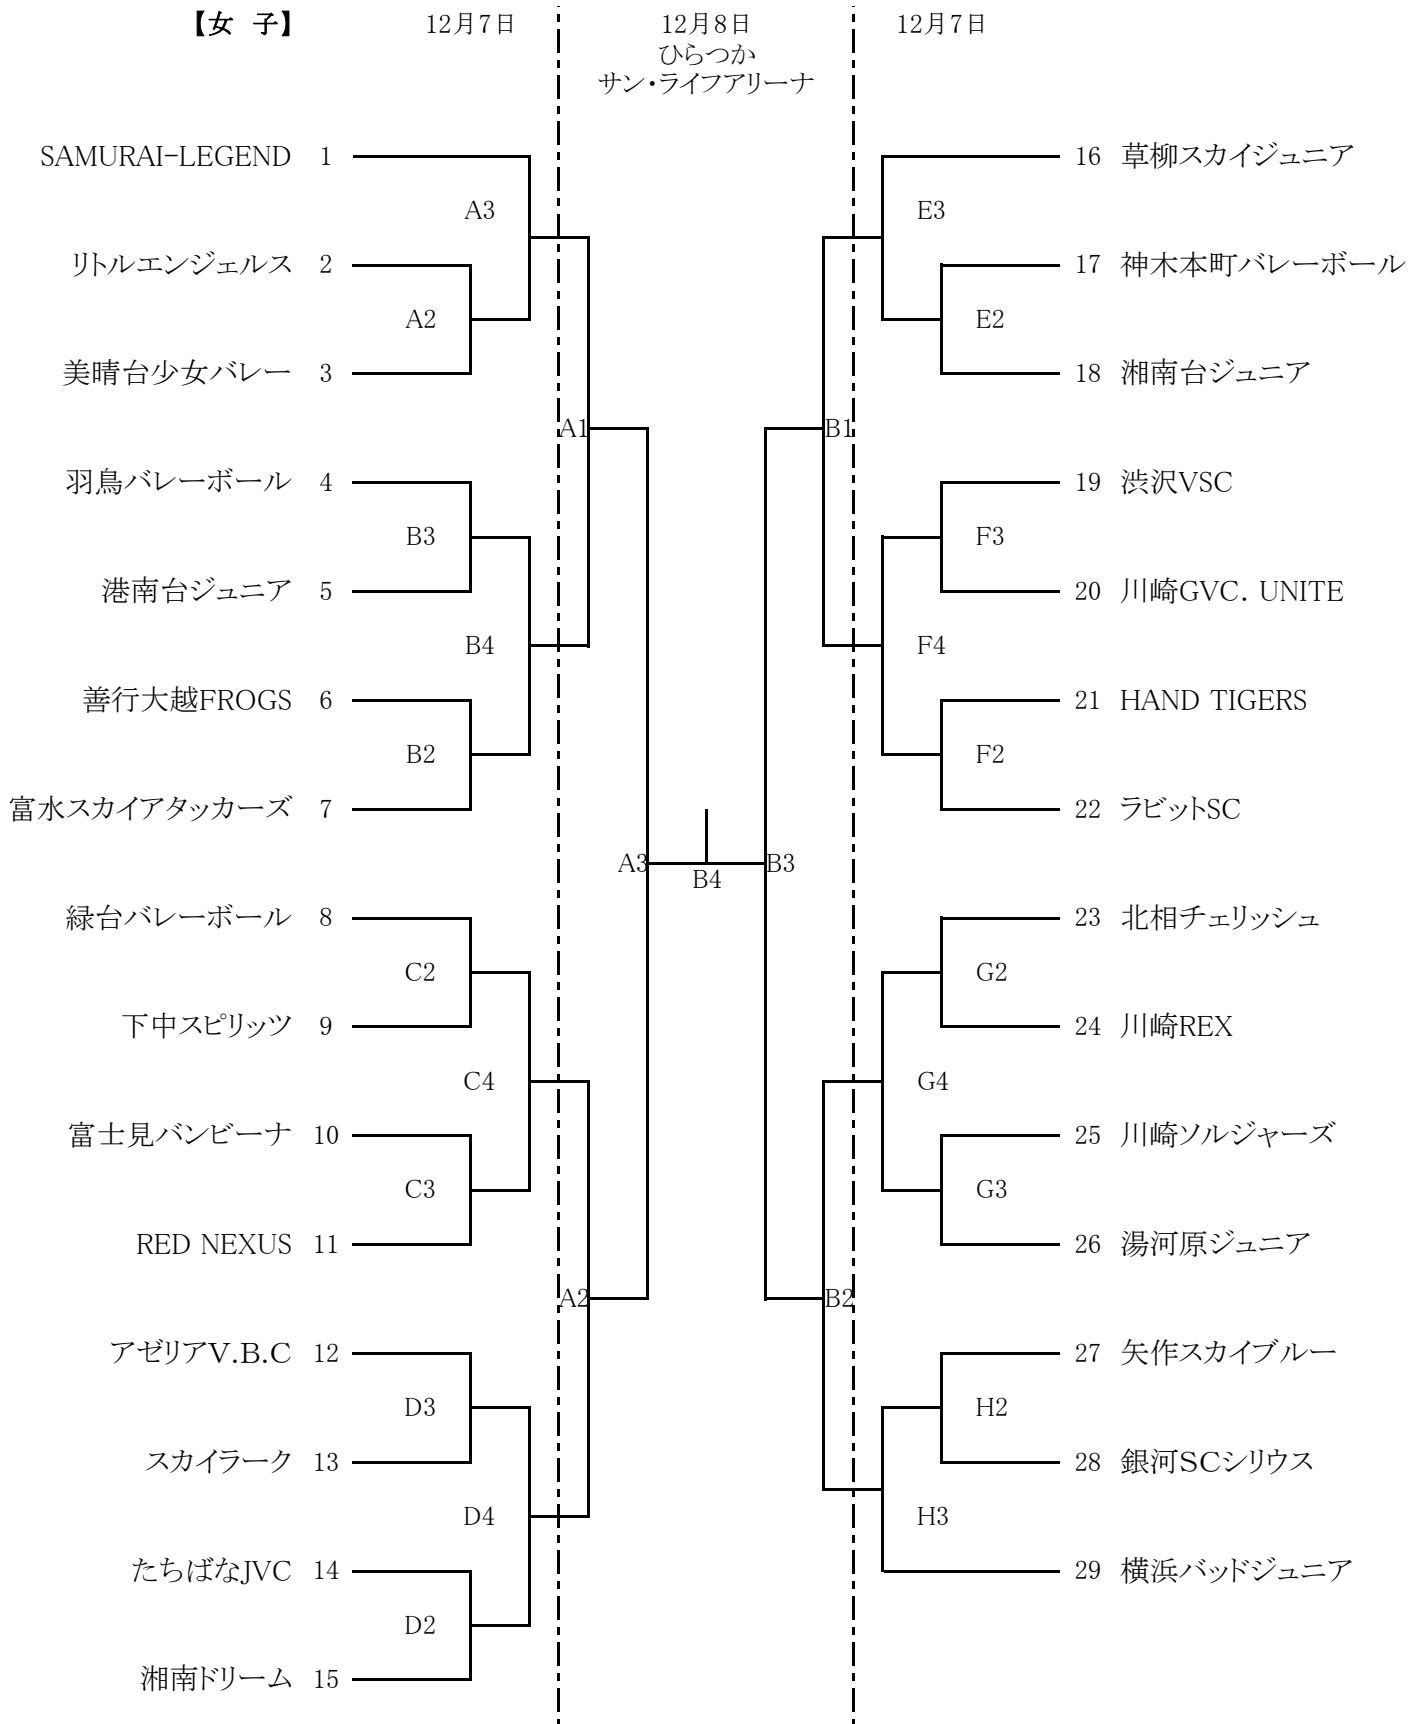

第22回 全国スポーツ少年団バレーボール競技交流大会 神奈川県予選会 組合せ

- 1日目会場： 座間市立座間小学校体育館 (A) No, 1～3 綾瀬市立綾西小学校体育館 (E) No, 16～18
 小田原市立国府津小学校体育館 (B) No, 4～7 座間市立旭小学校体育館 (F) No, 19～22
 小田原市立曾我小学校体育館 (C) No, 8～11 相模原市立もえぎ台小学校体育館 (G) No, 23～26
 秦野市立鶴巻小学校体育館 (D) No, 12～15 川崎市立田島支援田島校体育館 (H) No, 27～29