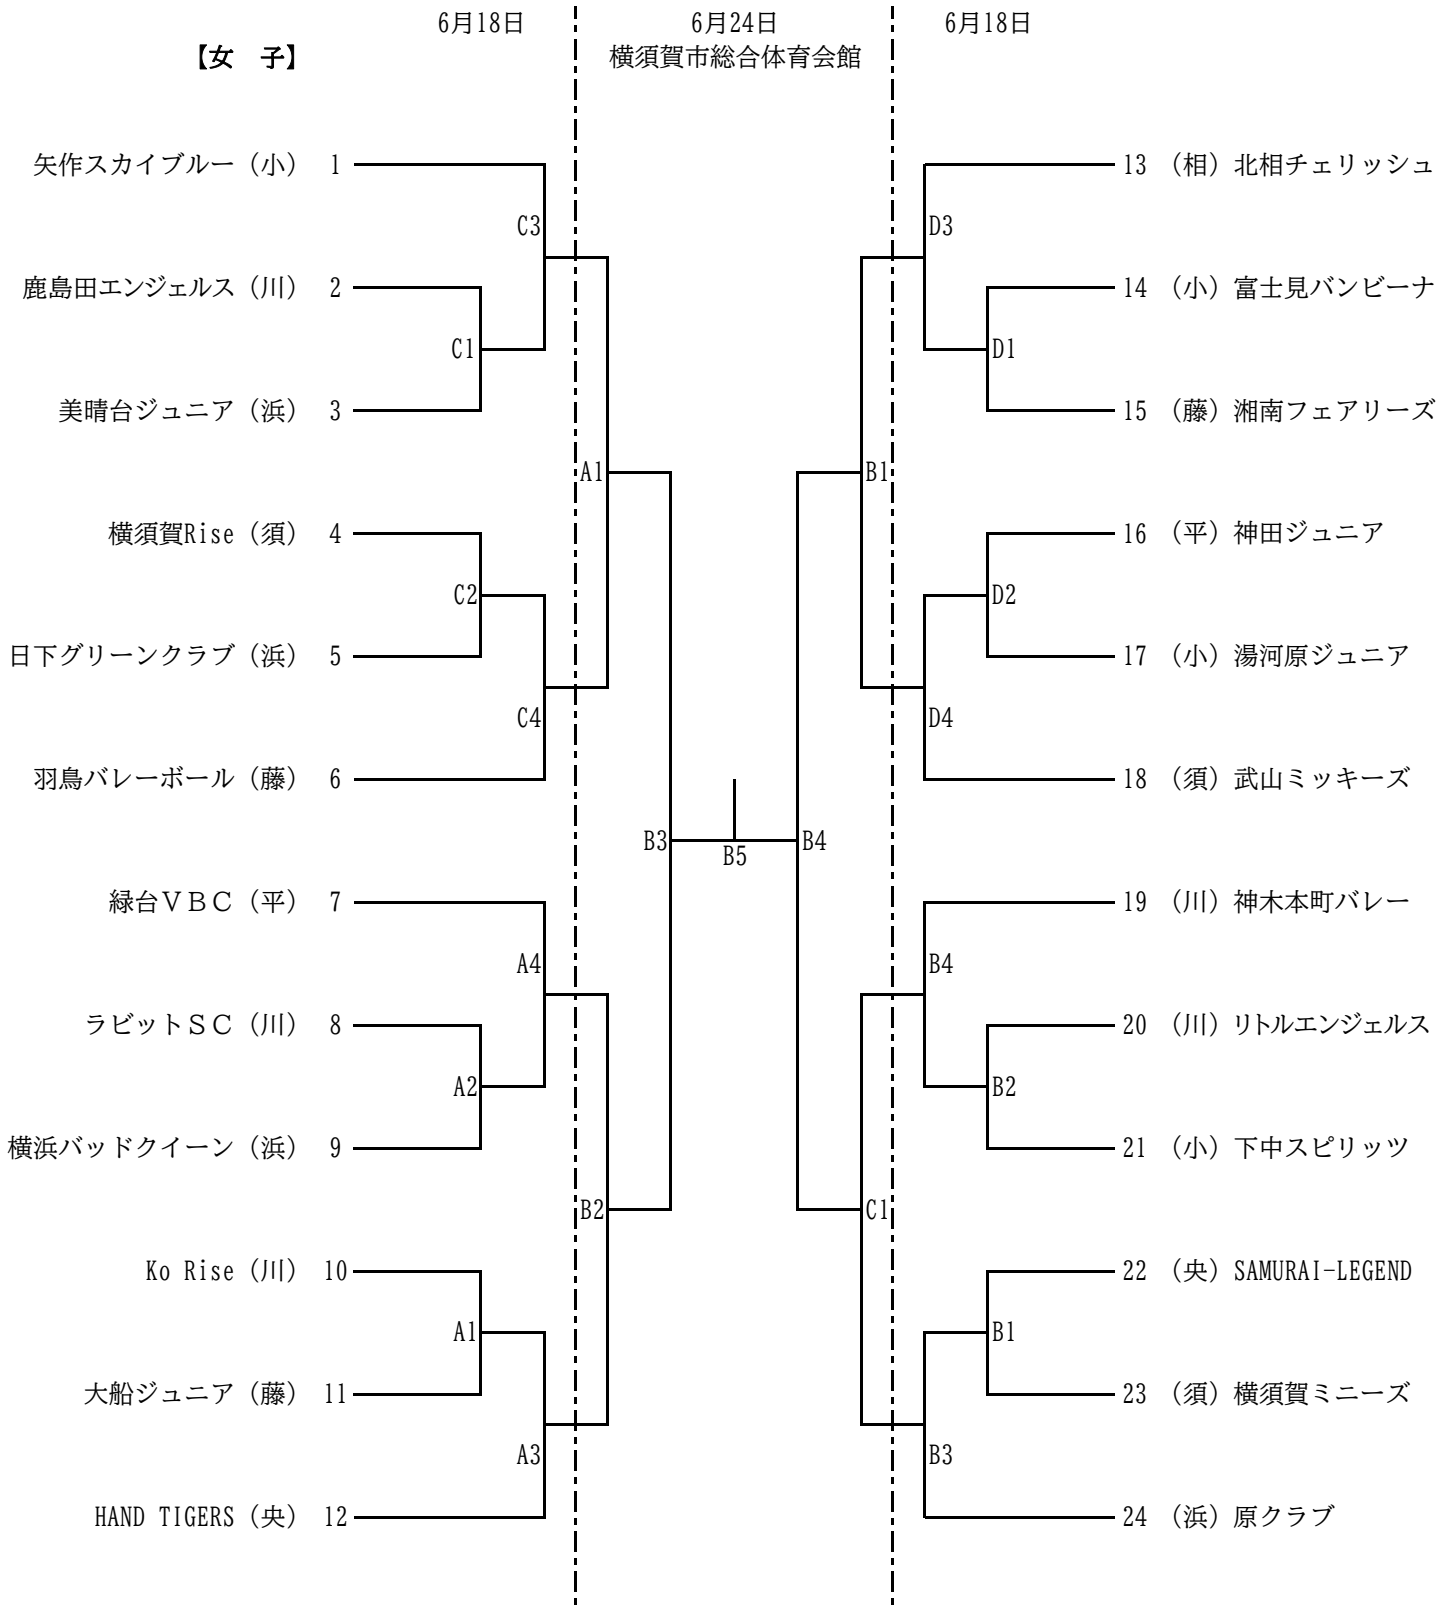

第43回 全日本バレーボール小学生大会 神奈川県大会 組合せ

(川) 川 崎、(浜) 横 浜、(須) 横 須 賀、(藤) 藤 沢
 (平) 平 塚、(小) 小 田 原、(央) 県 央、(相) 相 模 原

1 日目会場：川崎市立田島支援学校田島校体育館 (A) NO, 7~12
 県立保土ヶ谷公園体育館 (B) NO, 19~24
 開成町立開成南小学校体育館 (C) NO, 1~ 6
 相模原市立相武台中学校体育館 (D) NO, 13~18