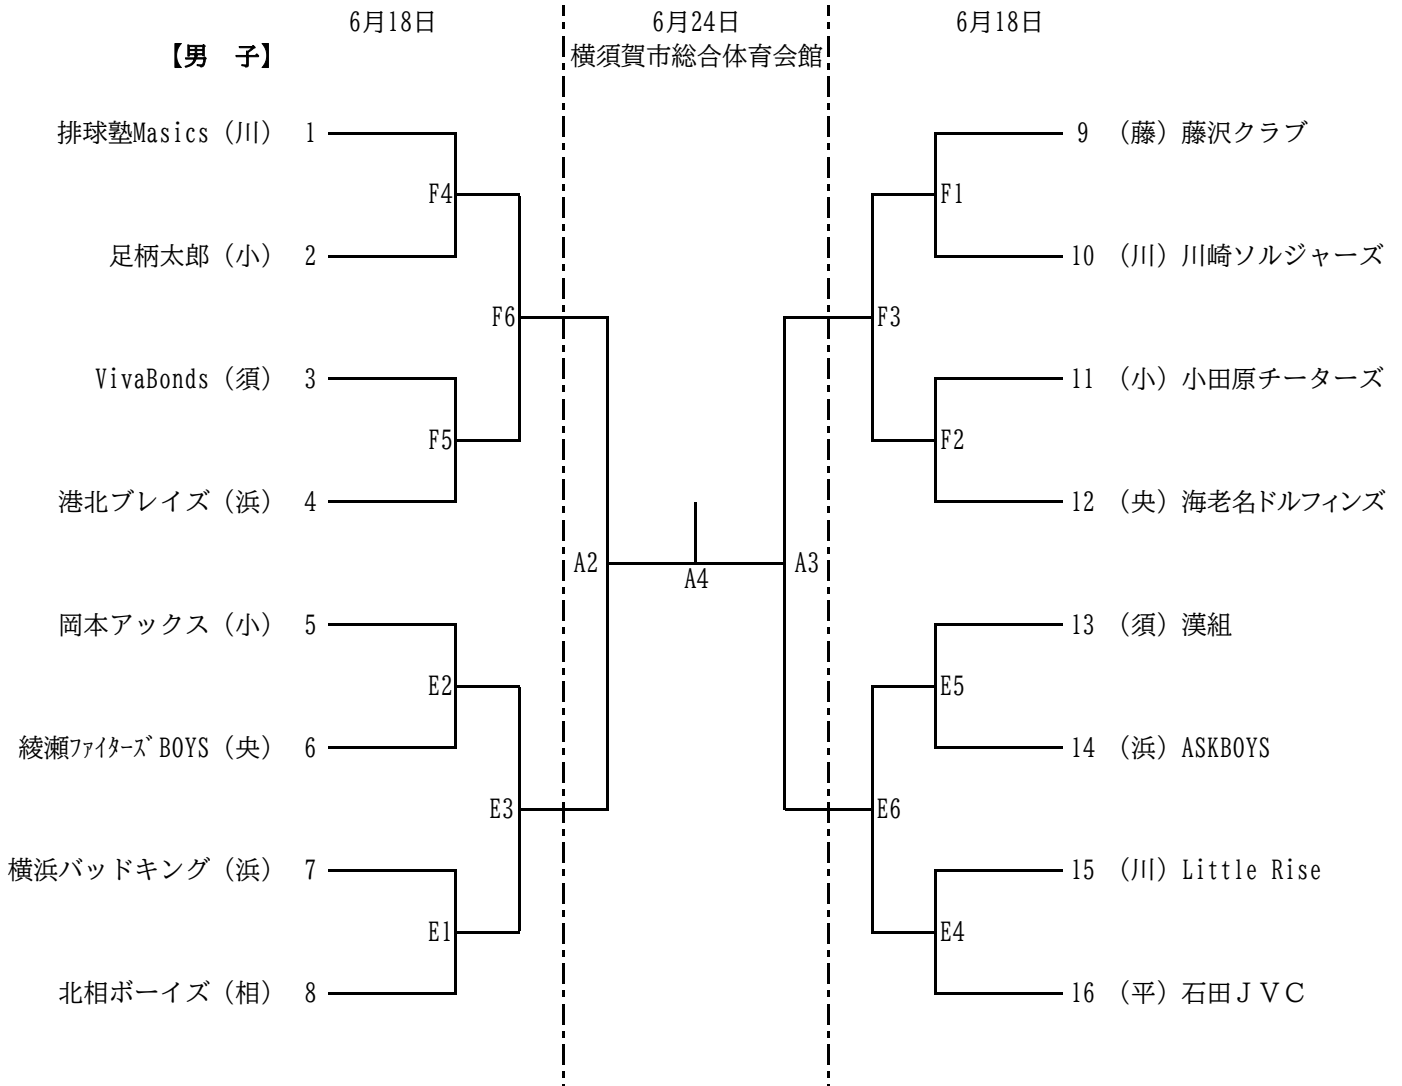

第43回 全日本バレーボール小学生大会 神奈川県大会 組合せ

(川) 川崎、(浜) 横浜、(須) 横須賀、(藤) 藤沢
(平) 平塚、(小) 小田原、(央) 県央、(相) 相模原

1日目会場：伊勢原市立石田小学校体育館 (E) No, 5~8、No, 13~16
小田原市立国府津小学校体育館 (F) No, 1~4、No, 9~12