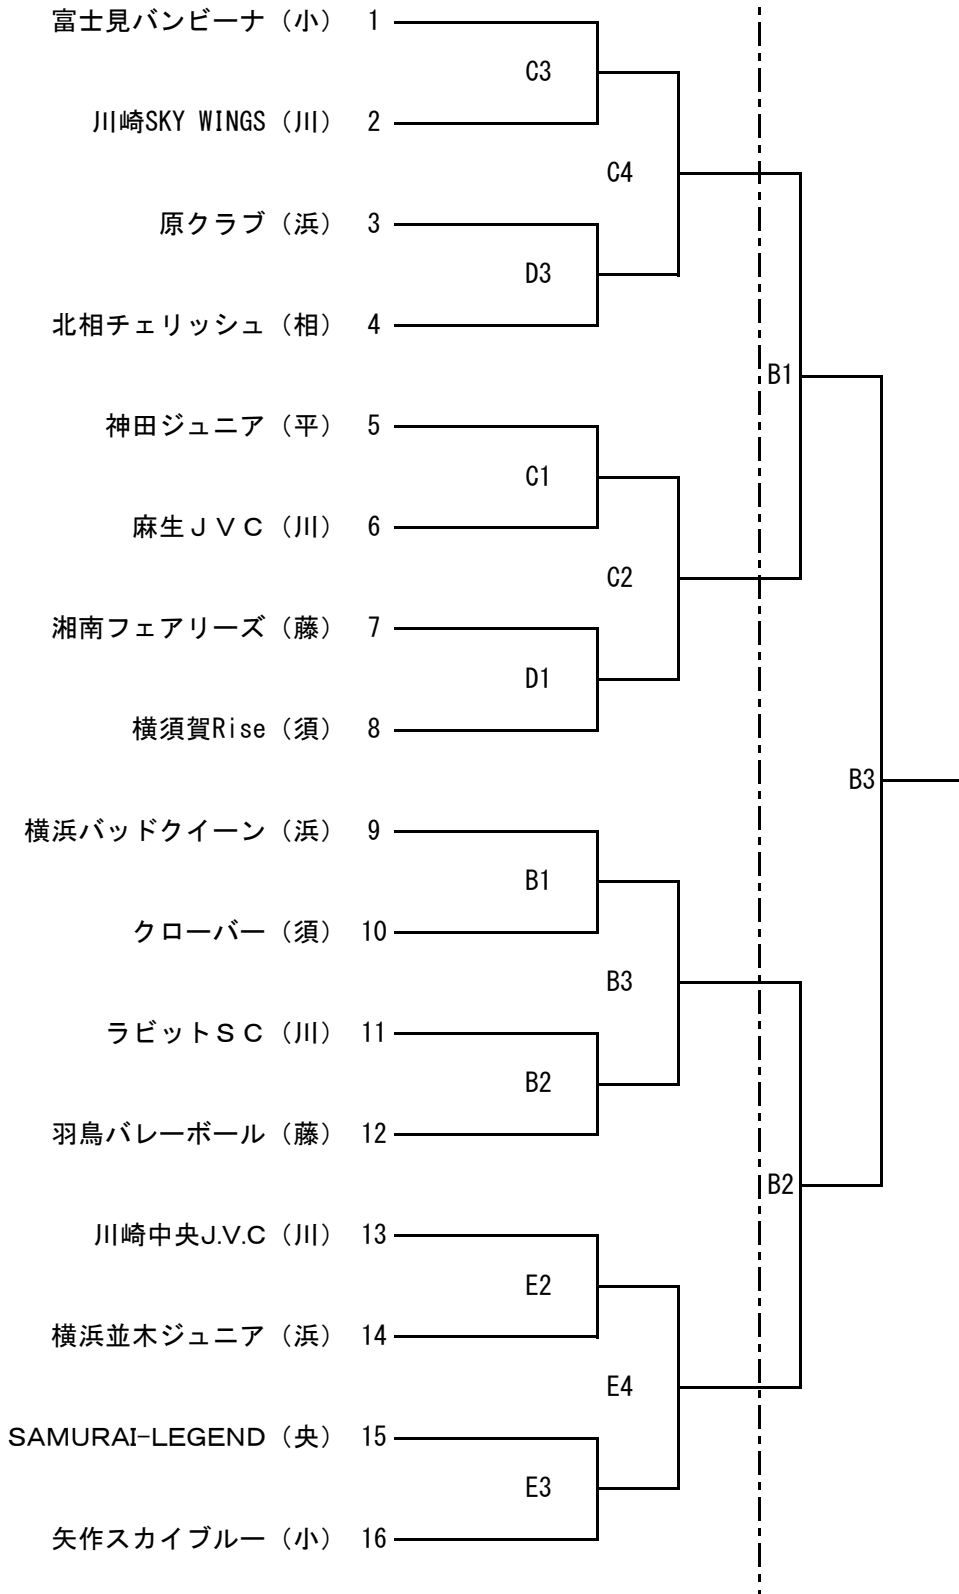

第42回 全日本バレーボール小学生大会 神奈川県大会 組合せ

【女子】

6月19日

6月25日

相模原市立北総合体育館

(川) 川崎、(浜) 横浜、(須) 横須賀、(藤) 藤沢
 (平) 平塚、(小) 小田原、(央) 県央、(相) 相模原

1日目会場 県立保土ヶ谷公園体育館 (A・B) NO, 9~12
 秦野市立大根中学校体育館 (C・D) NO, 1~8
 座間市立座間小学校体育館 (E) NO, 13~16