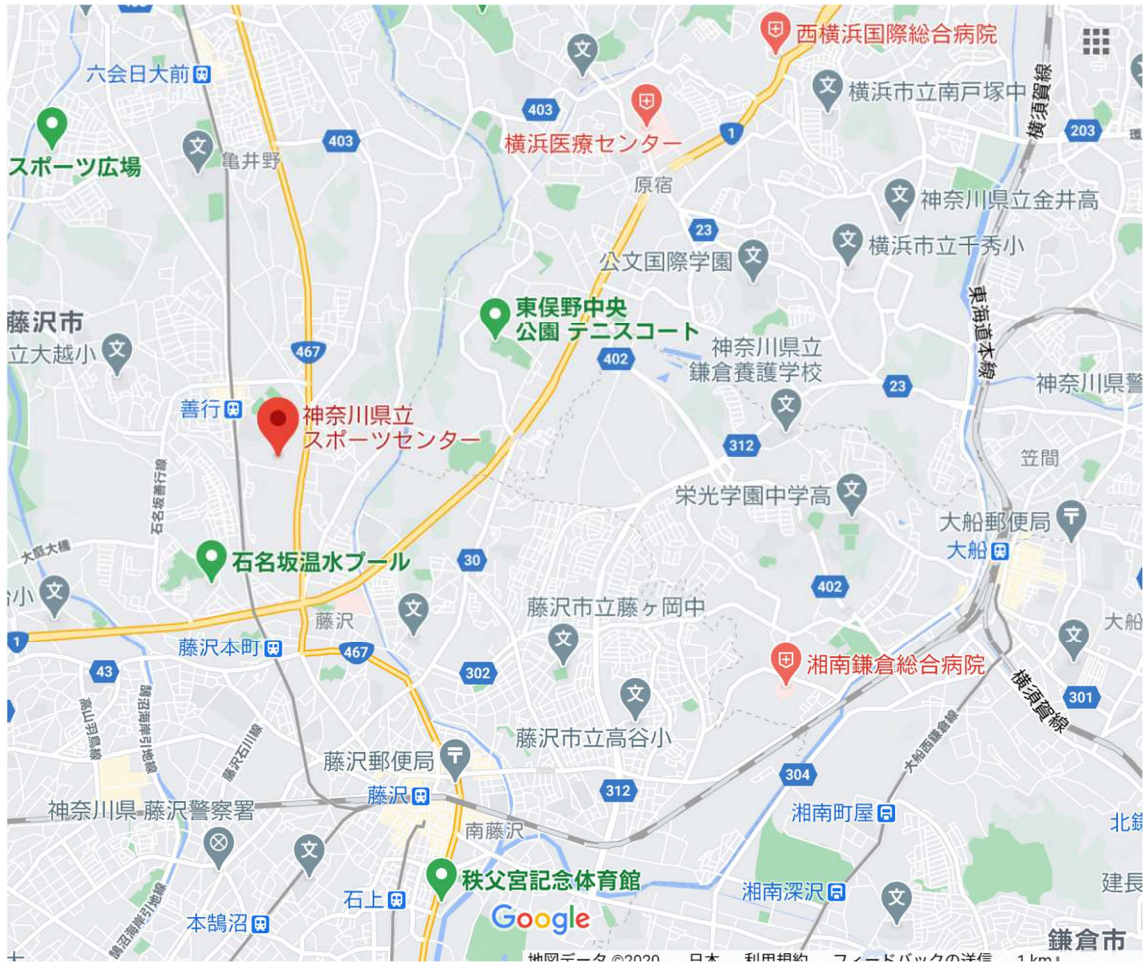

神奈川県立スポーツセンター 案内地図

◎車で来場する場合は要項にある住所をカーナビにセットしてきてください。

◎電車で来る場合 駅からの道順

小田急片瀬江ノ島線「善行駅」東口より、徒歩7分です。途中、階段を上る所があります。令和2年4月から、エレベーターも併せてご利用いただけます。