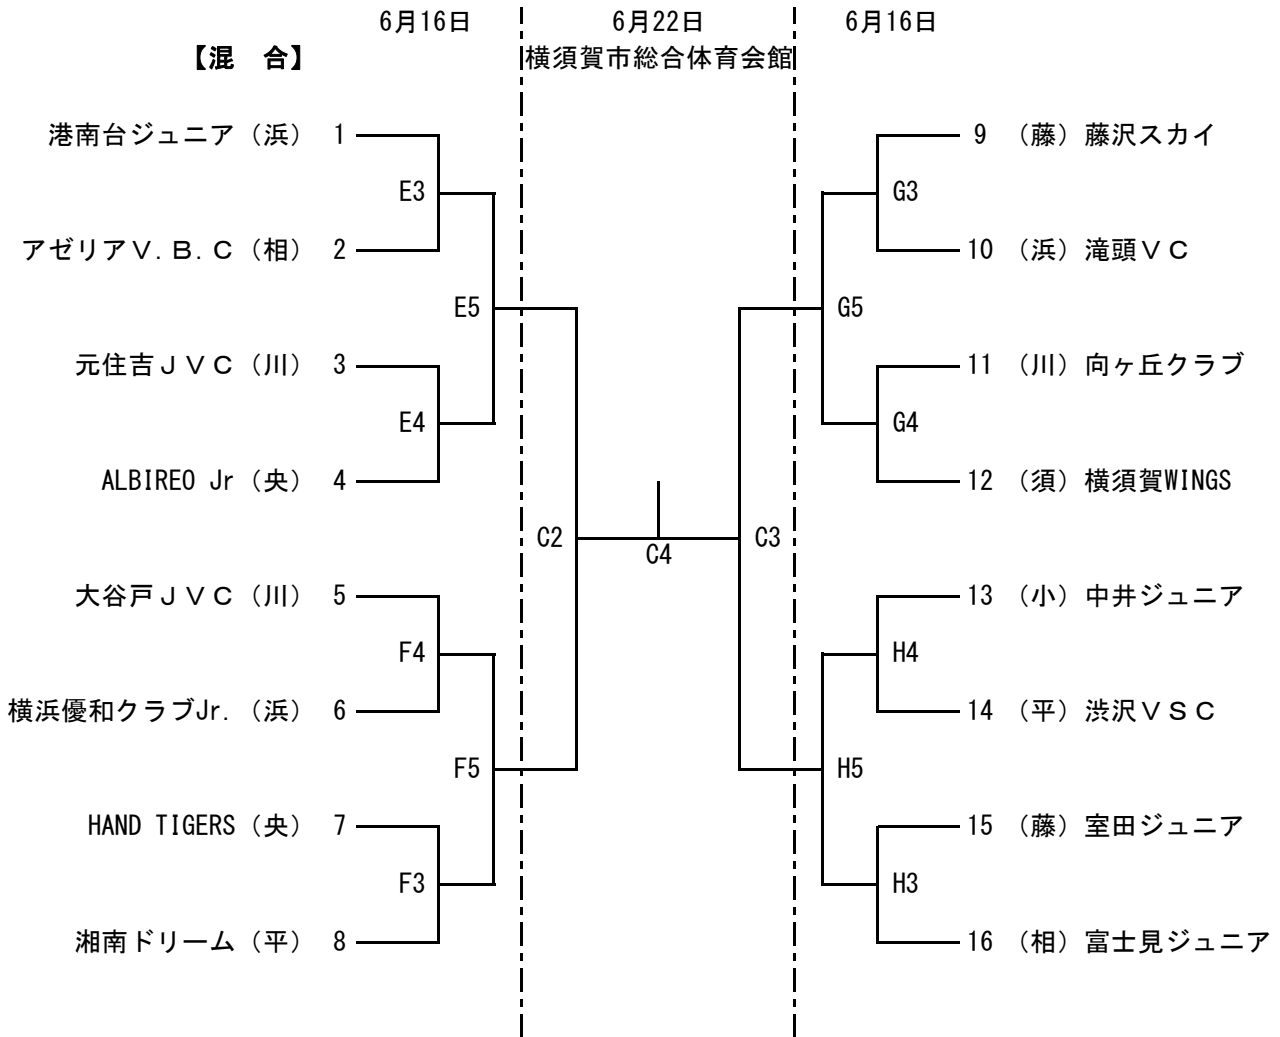

第44回 全日本バレーボール小学生大会 神奈川県予選会 組合せ

(川) 川 崎、(浜) 横 浜、(須) 横須賀、(藤) 藤 沢  
(平) 平 塚、(小) 小田原、(央) 県 央、(相) 相模原

1日目会場： 県立保土ヶ谷公園体育館 (E) No, 1~ 4  
座間市立座間小学校体育館 (F) No, 5~ 8  
藤沢市立湘南台小学校体育館 (G) No, 9~12  
相模原市立南大野小学校体育館 (H) No, 13~16