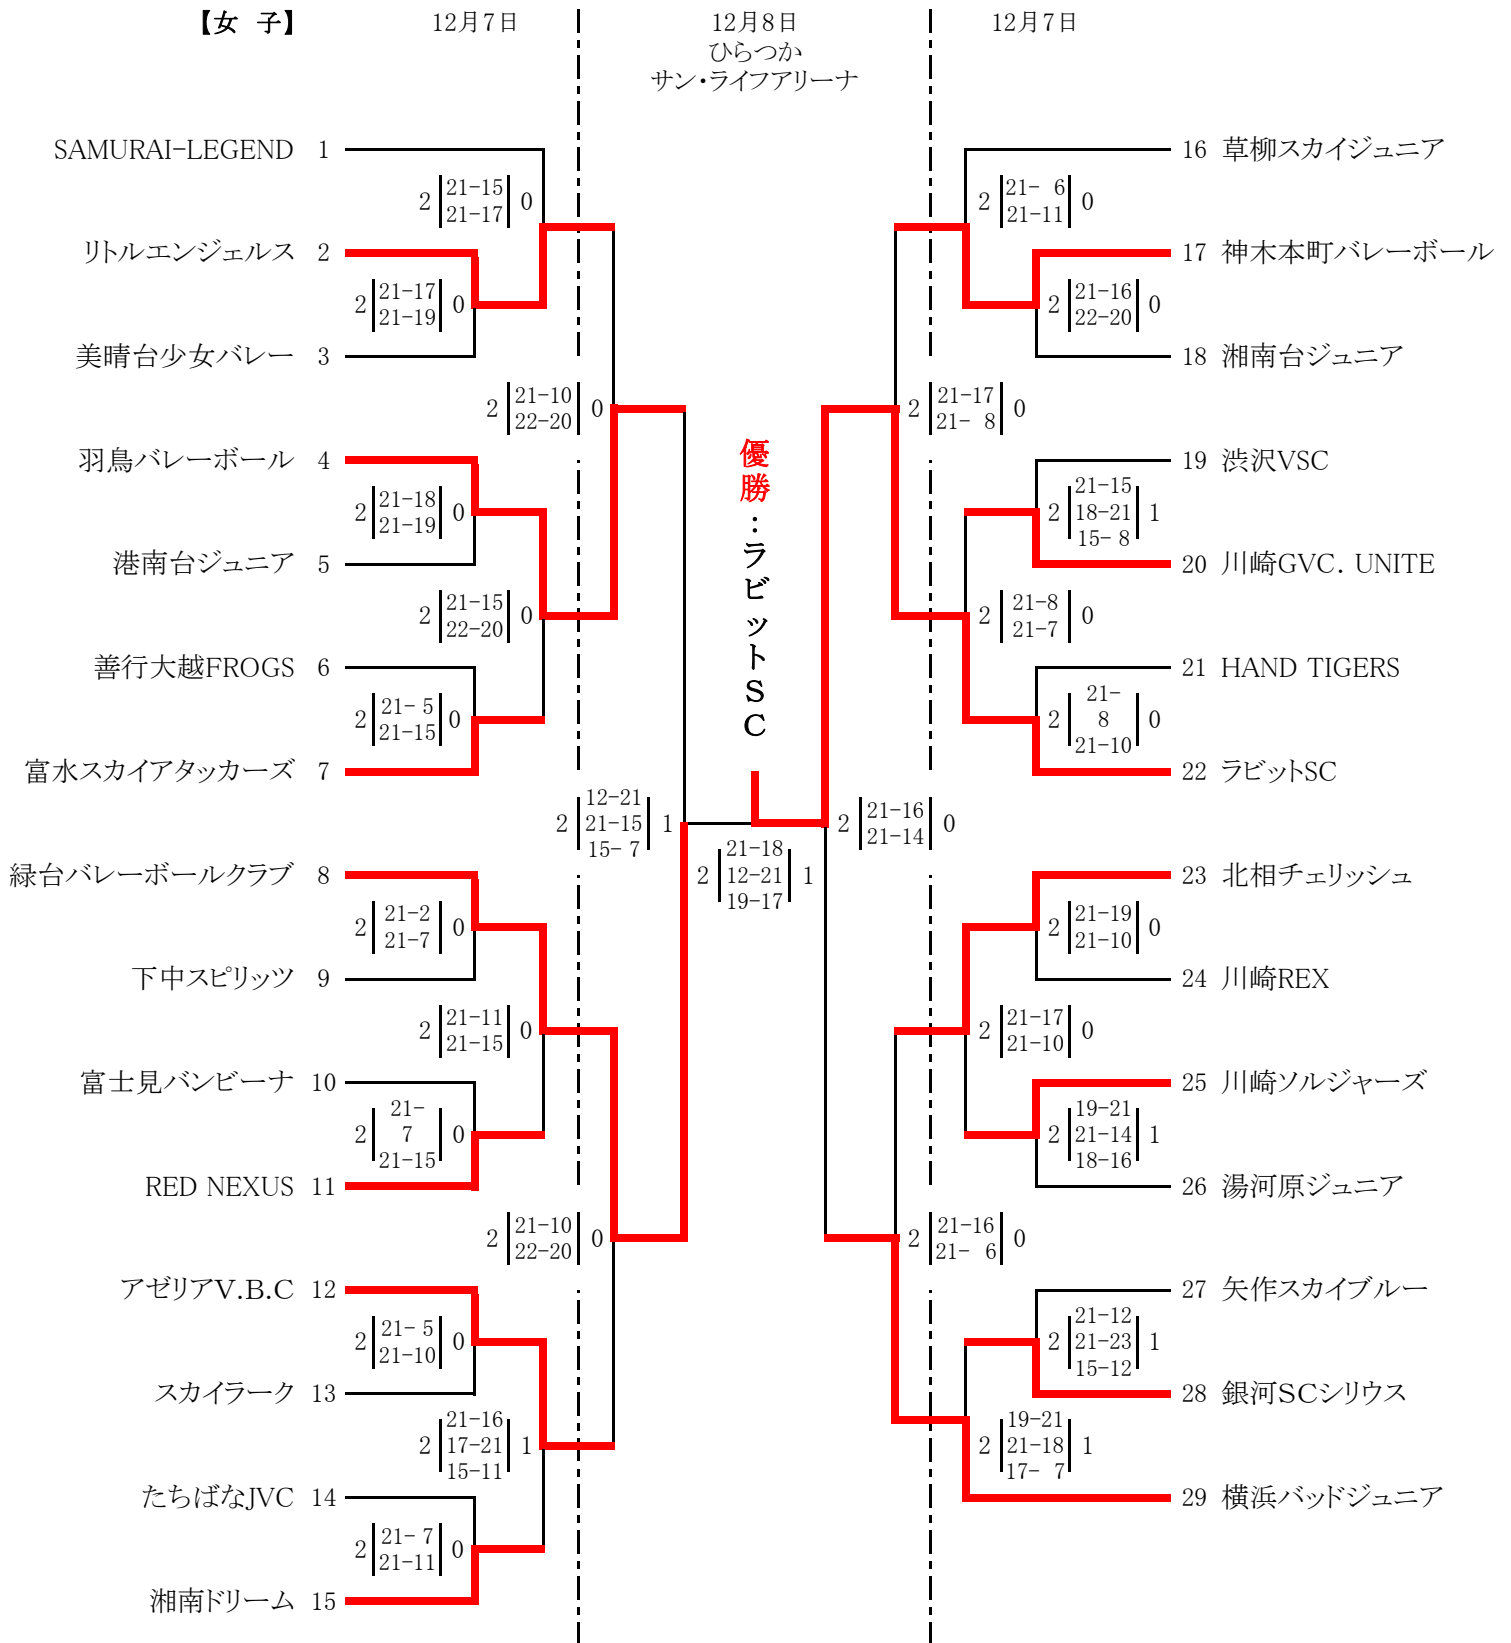

第22回 全国スポーツ少年団バレーボール競技交流大会 神奈川県予選会 結果

1 日目会場：座間市立座間小学校体育館 (A) No, 1～3
 小田原市立国府津小学校体育館 (B) No, 4～7
 小田原市立曾我小学校体育館 (C) No, 8～11
 秦野市立鶴巻小学校体育館 (D) No, 12～15

綾瀬市立綾西小学校体育館 (E) No, 16～18
 座間市立旭小学校体育館 (F) No, 19～22
 相模原市立もえぎ台小学校体育館 (G) No, 23～26
 川崎市立田島支援田島校体育館 (H) No, 27～29