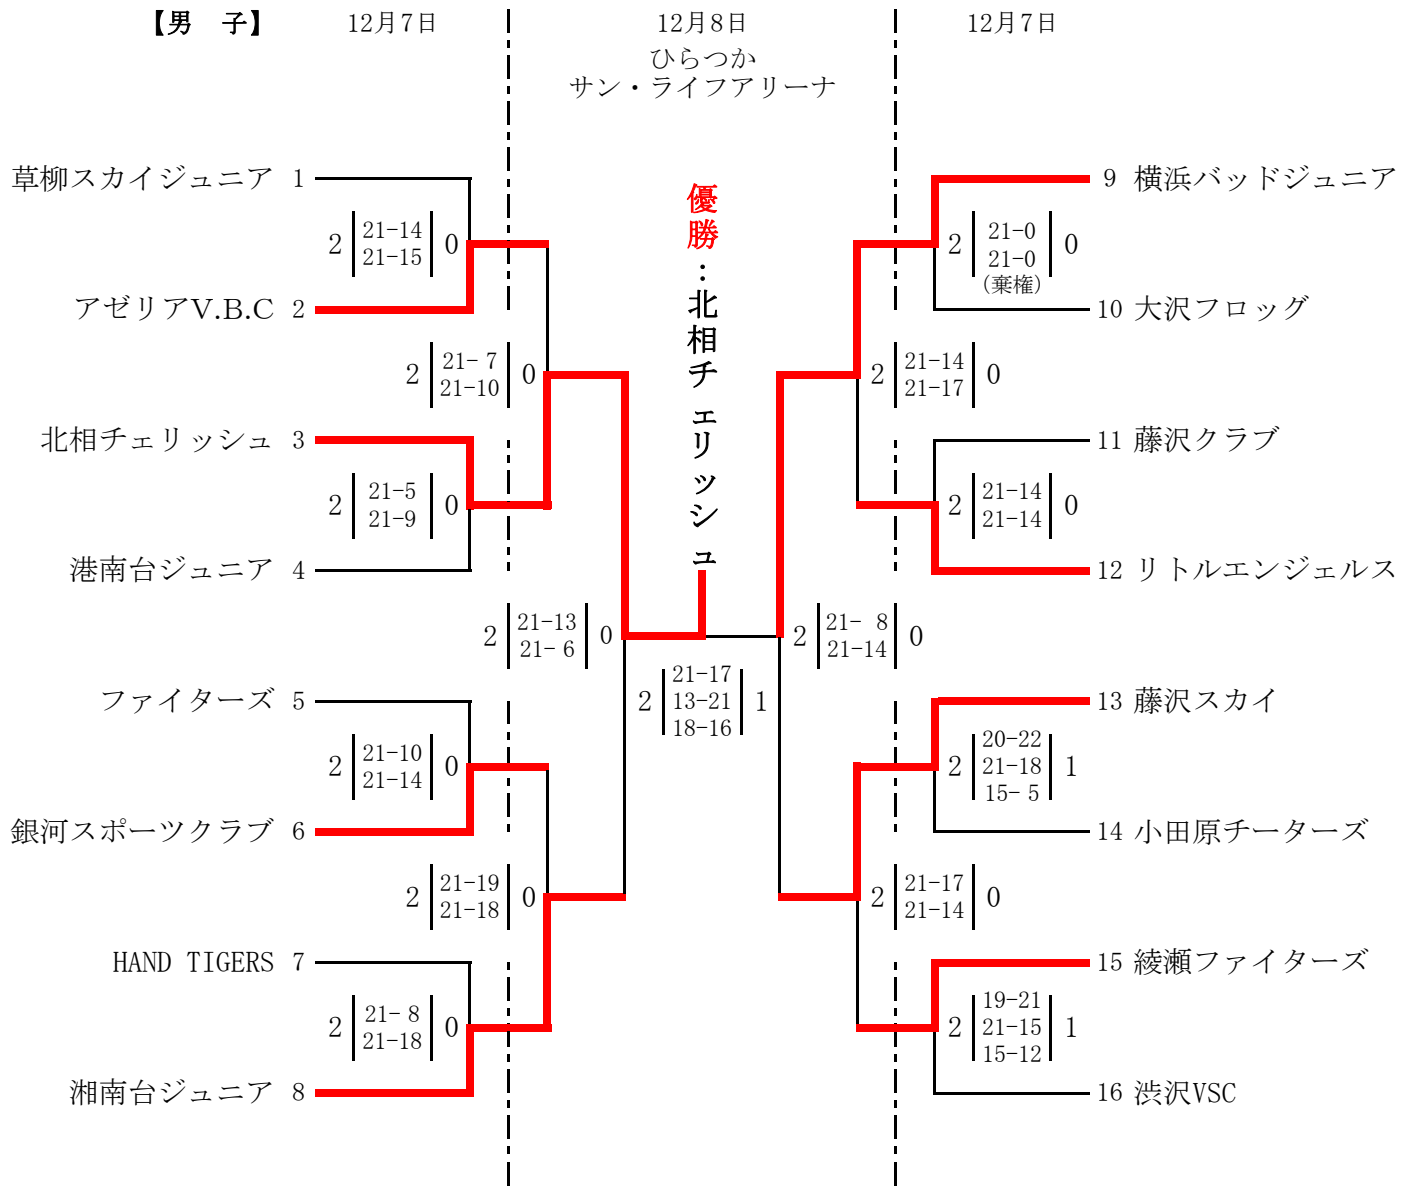

第22回 全国スポーツ少年団バレーボール競技交流大会 神奈川県大会 結果

- 1 日目会場：
- 座間市立座間小学校体育館 (A) No, 11~12
  - 小田原市立国府津小学校体育館 (B) No, 13~14
  - 小田原市立曾我小学校体育館 (C) No, 9~10
  - 秦野市立鶴巻小学校体育館 (D) No, 15~16
  - 綾瀬市立綾西小学校体育館 (E) No, 1~2
  - 座間市立旭小学校体育館 (F) No, 7~8
  - 相模原市立もえぎ台小学校体育館 (G) No, 3~4
  - 川崎市立田島支援田島校体育館 (H) No, 5~6