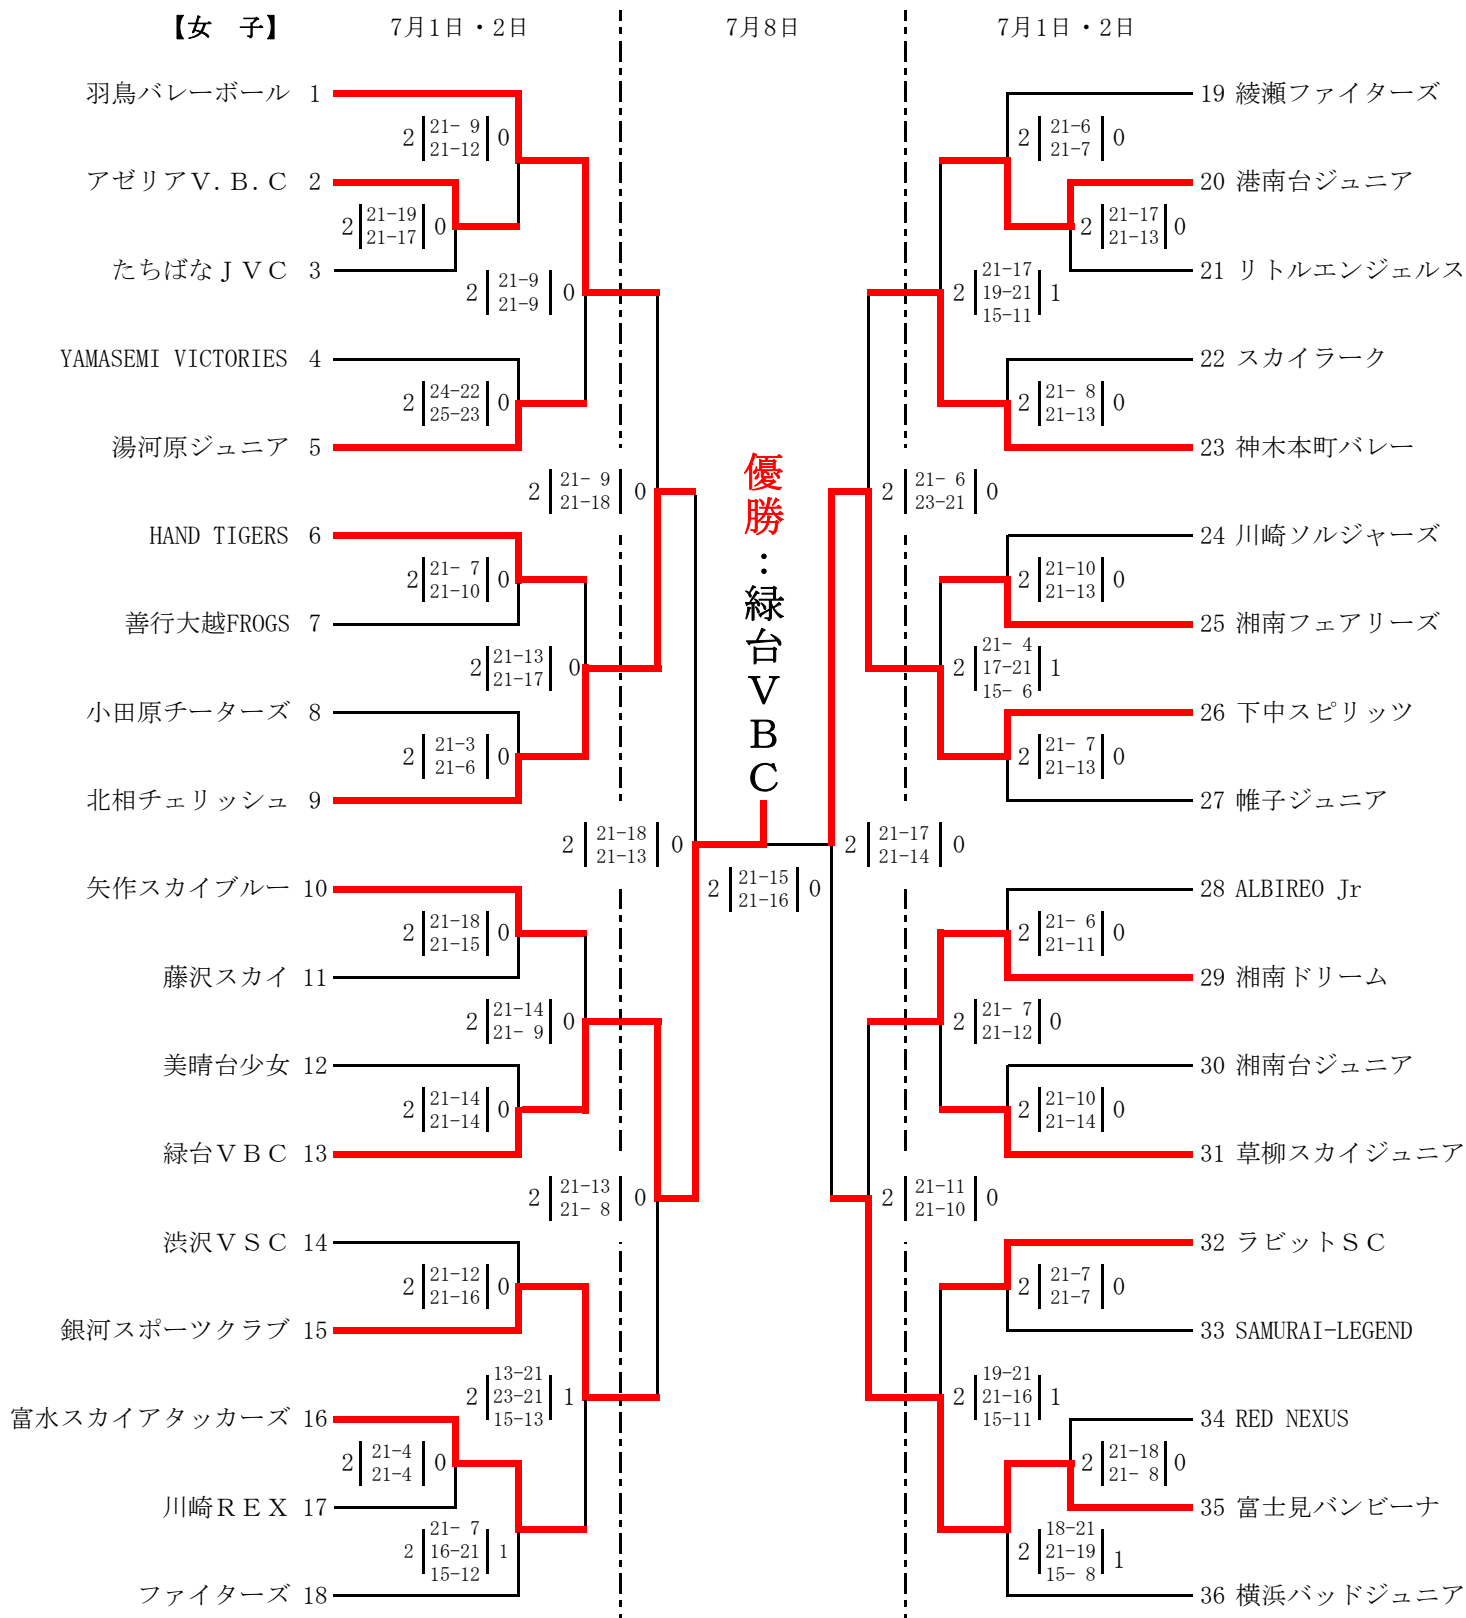

第46回 神奈川県スポーツ少年団競技別交流大会 バレーボール競技会 兼
 第42回 関東ブロックスポーツ少年団競技別交流大会 バレーボール競技会 県予選会

- 1日目会場： (7月1日) 県立スポーツ会館体育館 (A) No, 6 ~ 9
 " 秦野市立鶴巻小学校体育館 (B) No, 28 ~ 31
 (7月2日) 県立スポーツ会館体育館 (C) No, 24 ~ 27
 " 川崎市立田島支援学校体育館 (D) No, 14 ~ 18
 " 横浜市立南台小学校体育館 (E) No, 10 ~ 13
 " 座間市立座間小学校体育館 (F) No, 32 ~ 36
 " 綾瀬市立綾西小学校体育館 (G) No, 19 ~ 23
 " 相模原市立内郷中学校体育館 (H) No, 1 ~ 5