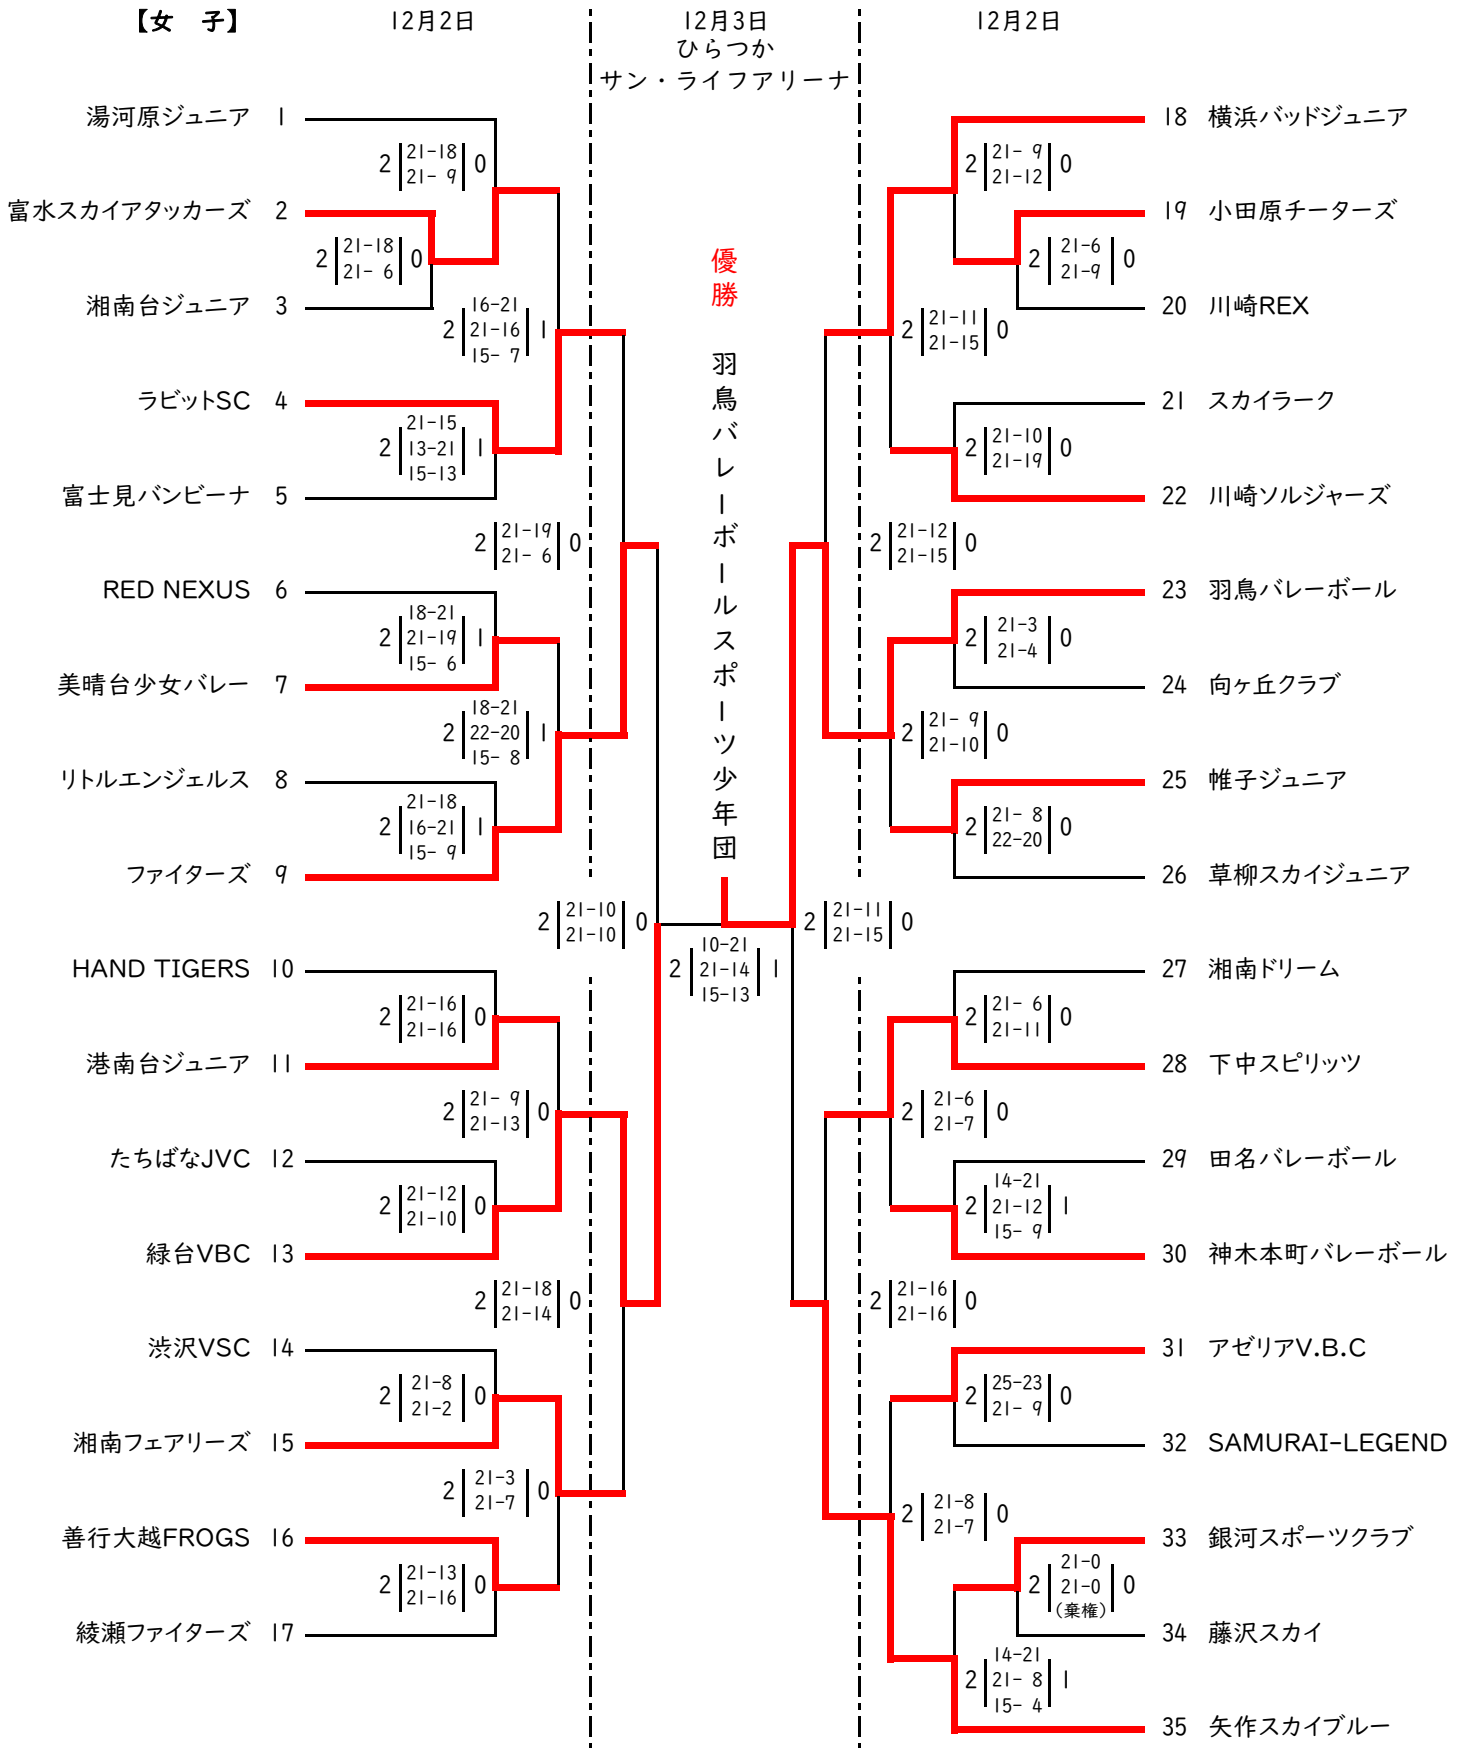

第21回 全国スポーツ少年団バレーボール競技交流大会 神奈川県予選会 結果

一日目会場：川崎市立田島支援学校桜校 (A) NO, 1 ~ 5
 横浜市立南台小学校 (B) NO, 6 ~ 9
 座間市立旭小学校 (C) NO, 10 ~ 13
 綾瀬市立綾西小学校 (D) NO, 14 ~ 17

県立スポーツ会館体育館 (E) NO, 18 ~ 22
 大和市立草柳小学校 (F) NO, 23 ~ 26
 秦野市立鶴巻小学校 (G) NO, 27 ~ 30
 川崎市立田島支援学校田島校 (H) NO, 31 ~ 35