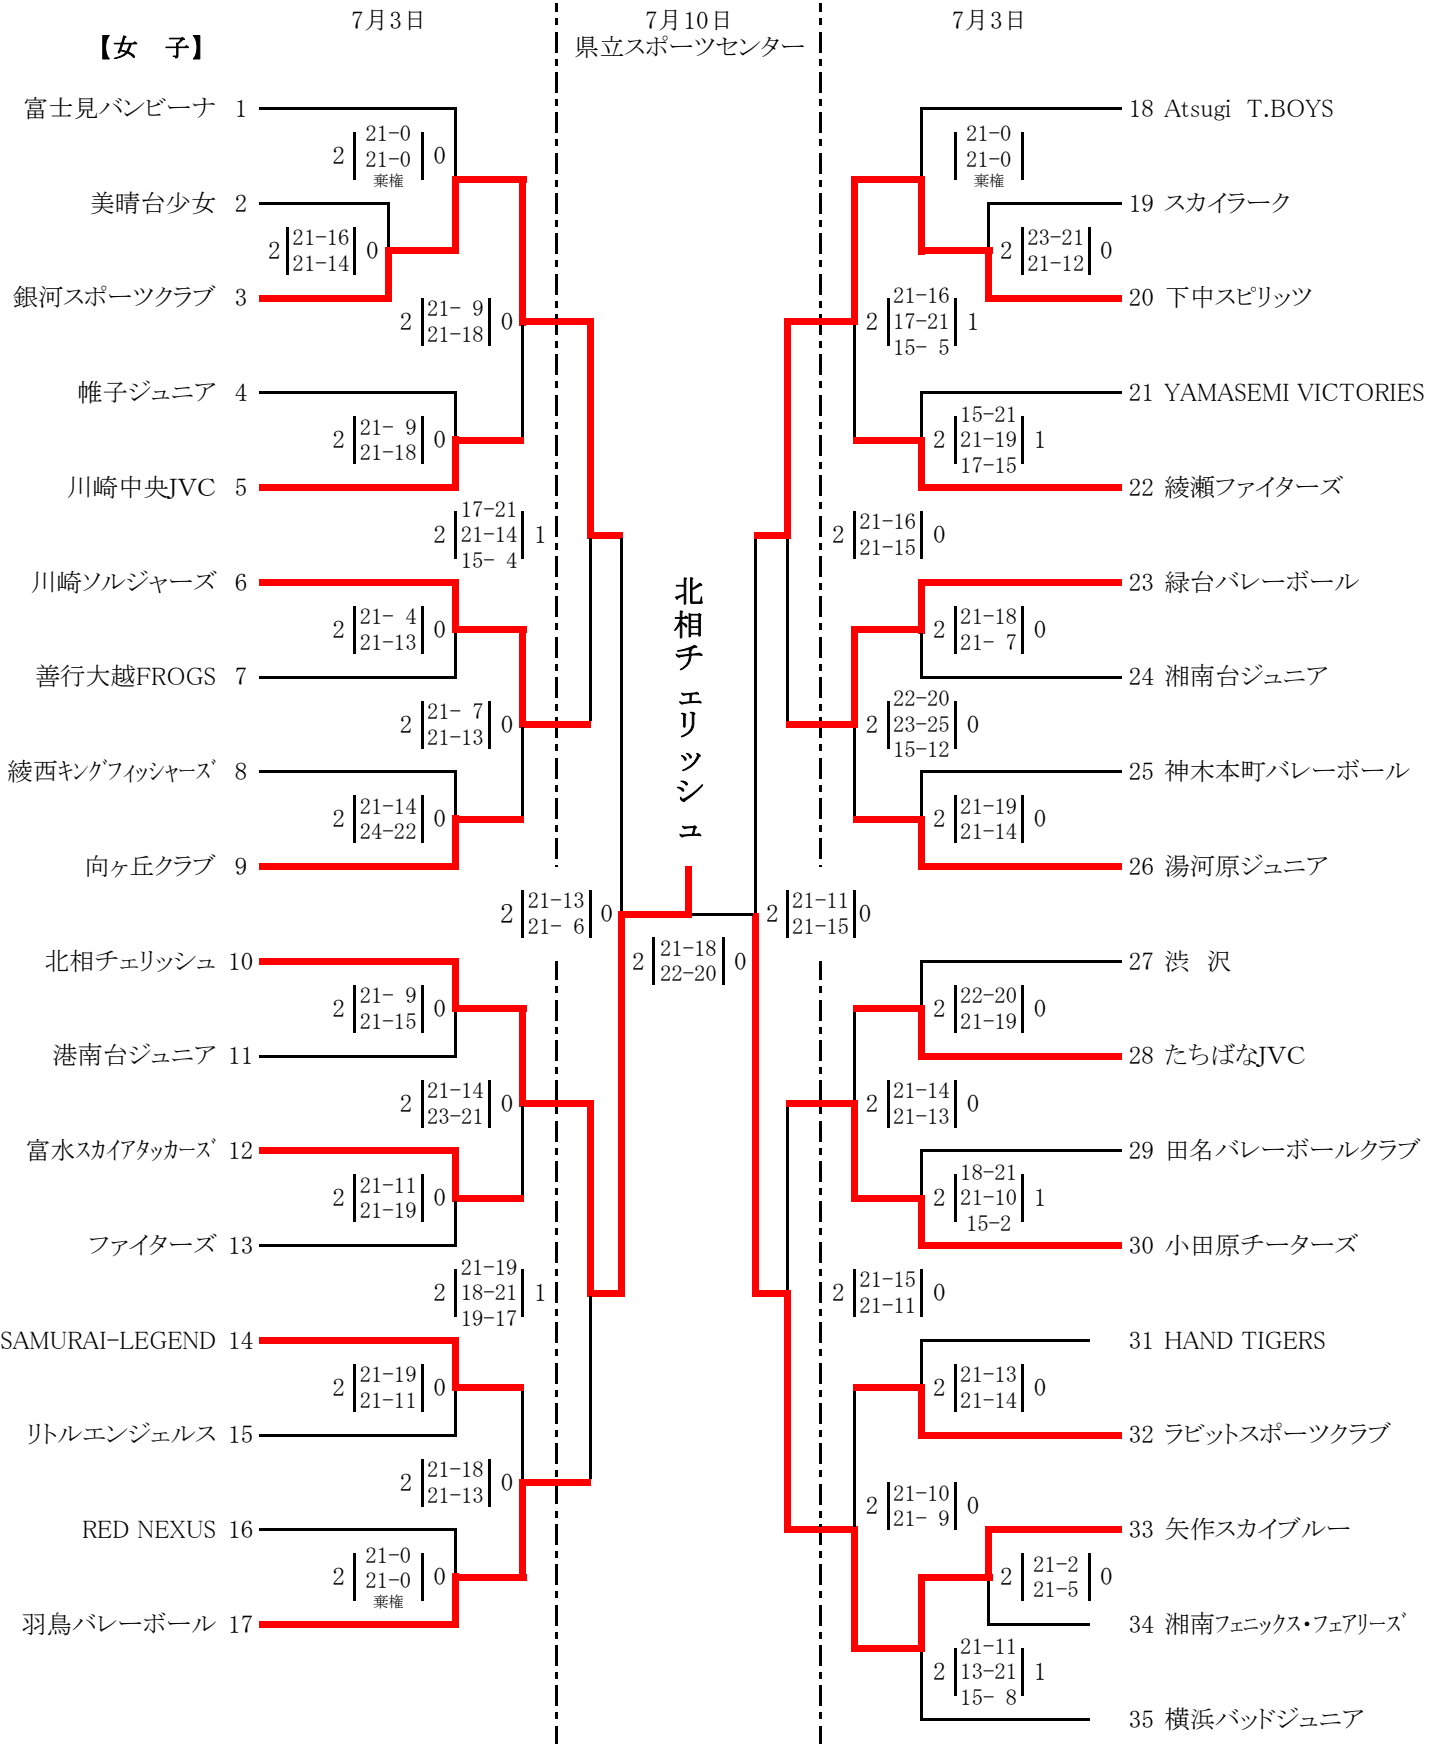

第45回 神奈川県スポーツ少年団競技別交流大会 バレーボール競技会 兼
 第41回 関東ブロックスポーツ少年団競技別交流大会 バレーボール競技会 県予選会

1日目会場：川崎市立さくら小学校体育館 (C) No. 1～5
 綾瀬市立綾西小学校体育館 (D) No. 6～9
 ひらつかサン・ライフアリーナ (E・F) No. 10～13、No. 18～20、No. 14～17、No. 21～22
 ひらつかサン・ライフアリーナ (G・H) No. 23～26、No. 33～35、No. 27～30、No. 31～32