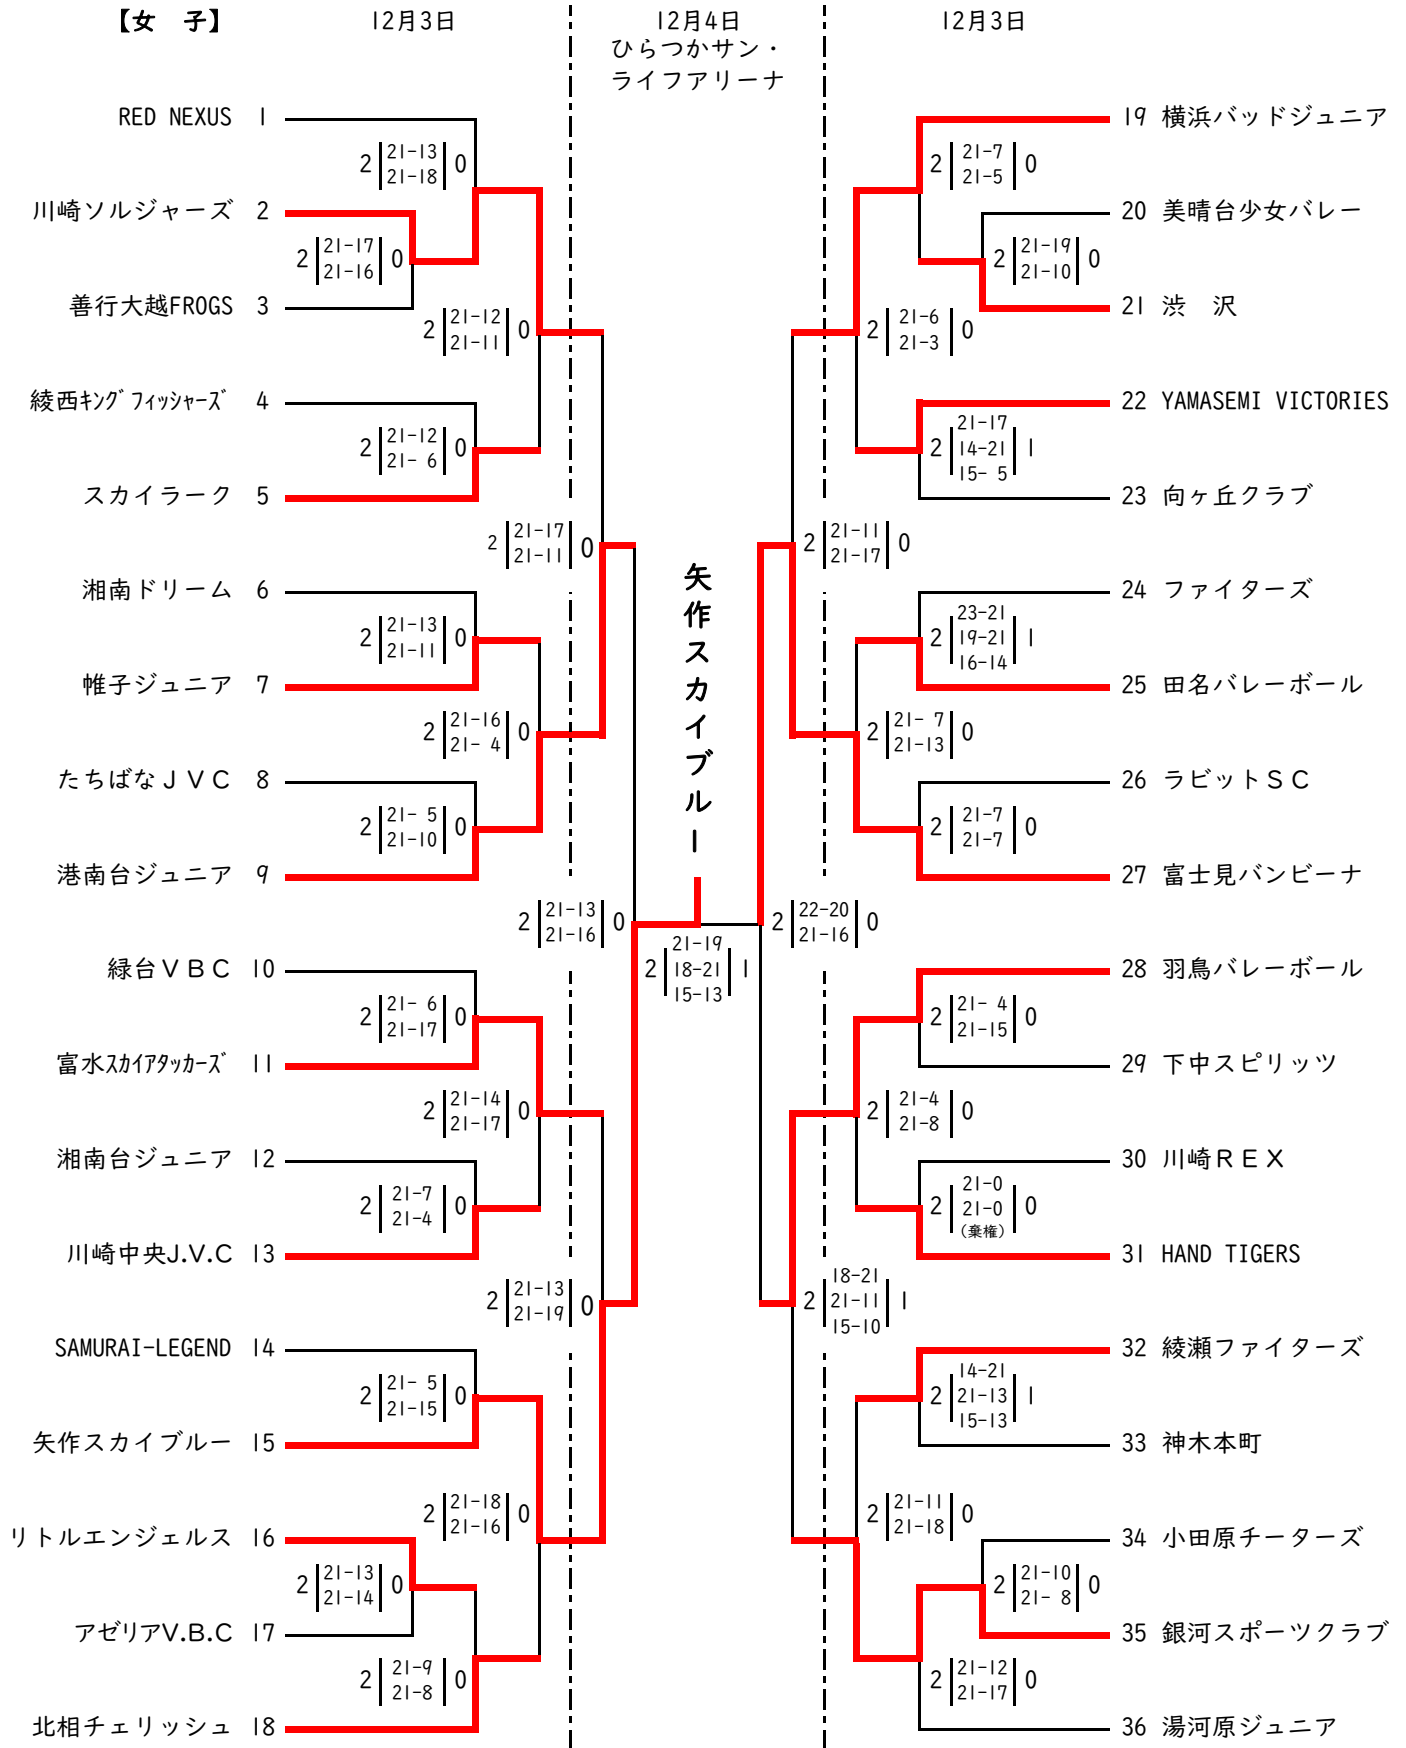

第20回 全国スポーツ少年団バレーボール競技交流大会 神奈川県予選会 結果

一日目会場：綾瀬市立綾西小学校 (A) NO, 1~ 5 県立スポーツ会館 (E) NO, 24~27
 秦野市立鶴巻小学校 (B) NO, 6~13 小田原市立下中小学校 (F) NO, 28~31
 座間市立座間小学校 (C) NO, 14~18 川崎市立田島支援学校 (G) NO, 32~36
 横浜市立南台小学校 (D) NO, 19~23