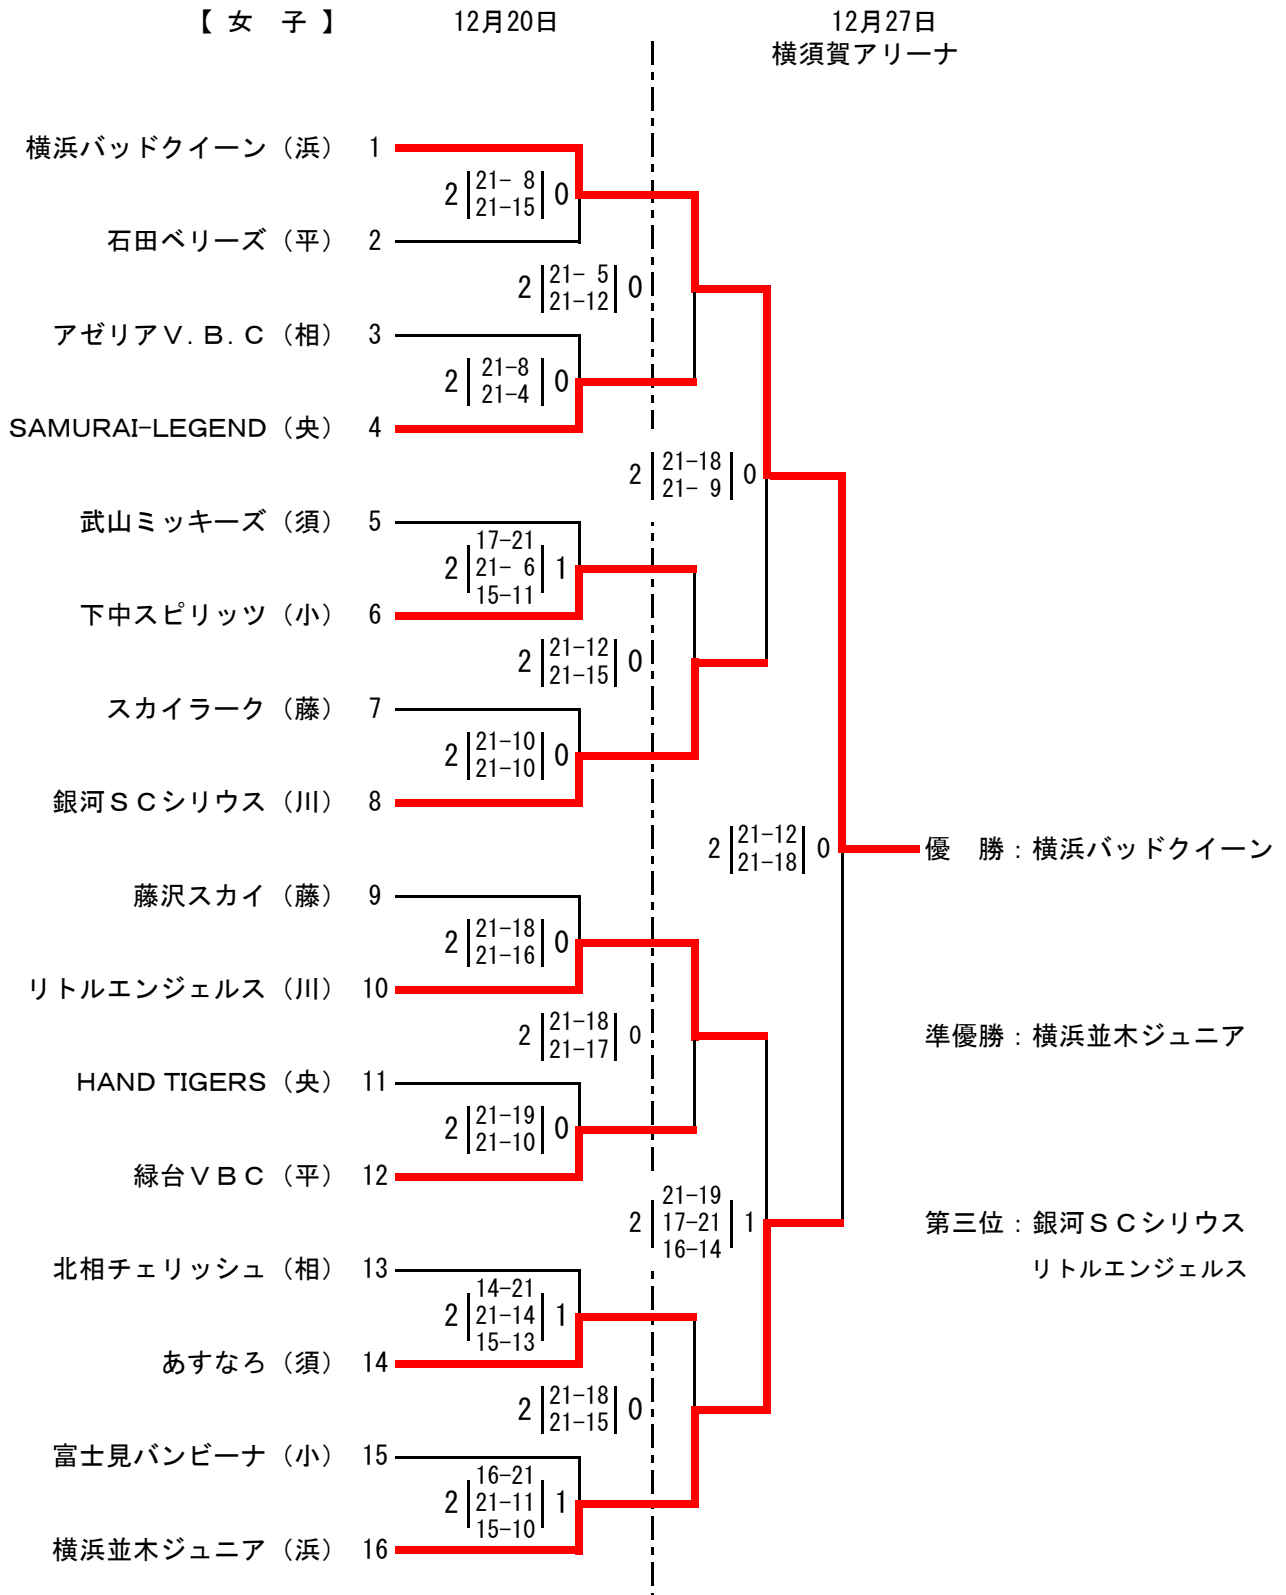

全国共済・モルテンカップ 神奈川県小学生バレーボール連盟春季研修大会 結果

(川) 川崎、(浜) 横浜、(央) 県央、(平) 平塚  
(相) 相模原、(藤) 藤沢、(須) 横須賀、(小) 小田原

1日目 会場 川崎: JFE水江体育館 NO. 5~8 NO. 13~16  
 県央: 座間市立入谷小学校体育館 NO. 1~4  
 県央: 綾瀬市立綾西小学校体育館 NO. 9~12