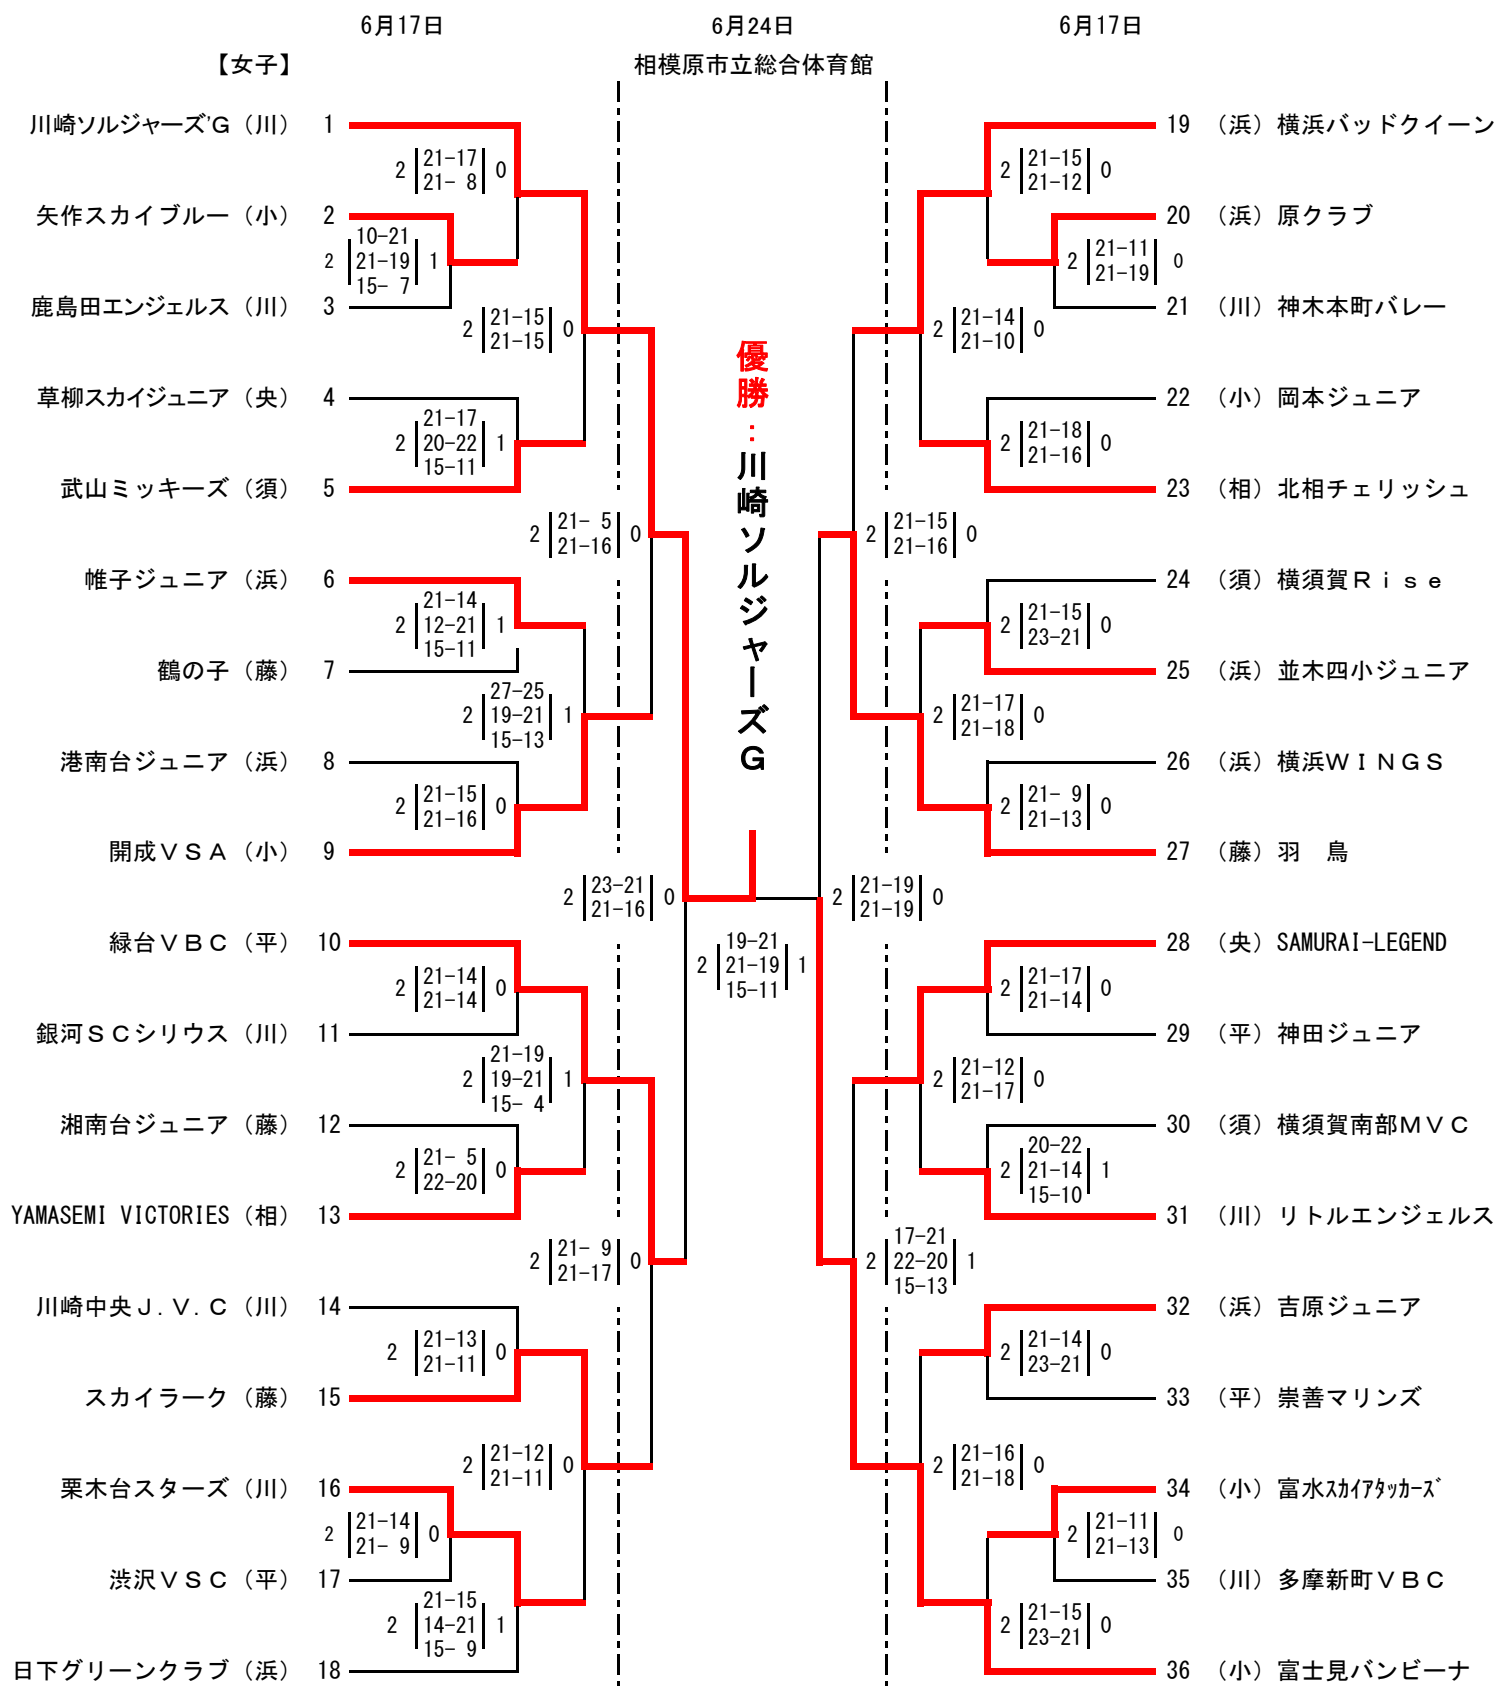

第38回 全日本バレーボール小学生大会
神奈川県大会

(川) 川崎、(浜) 横浜、(央) 県央、(平) 平塚
(相) 相模原、(藤) 藤沢、(須) 横須賀、(小) 小田原

大会使用球：モルテン

1日目 会場 横浜：県立保土ヶ谷公園体育館 (A・B) No. 6~9 No. 19~23
横須賀：横須賀市立武山小学校 (C・D) No. 1~5 No. 28~31
藤沢：藤沢市立羽鳥中学校 (E・F) No. 14~18 No. 24~27
平塚：伊勢原市立石田小学校 (G・H) No. 10~13 No. 32~36