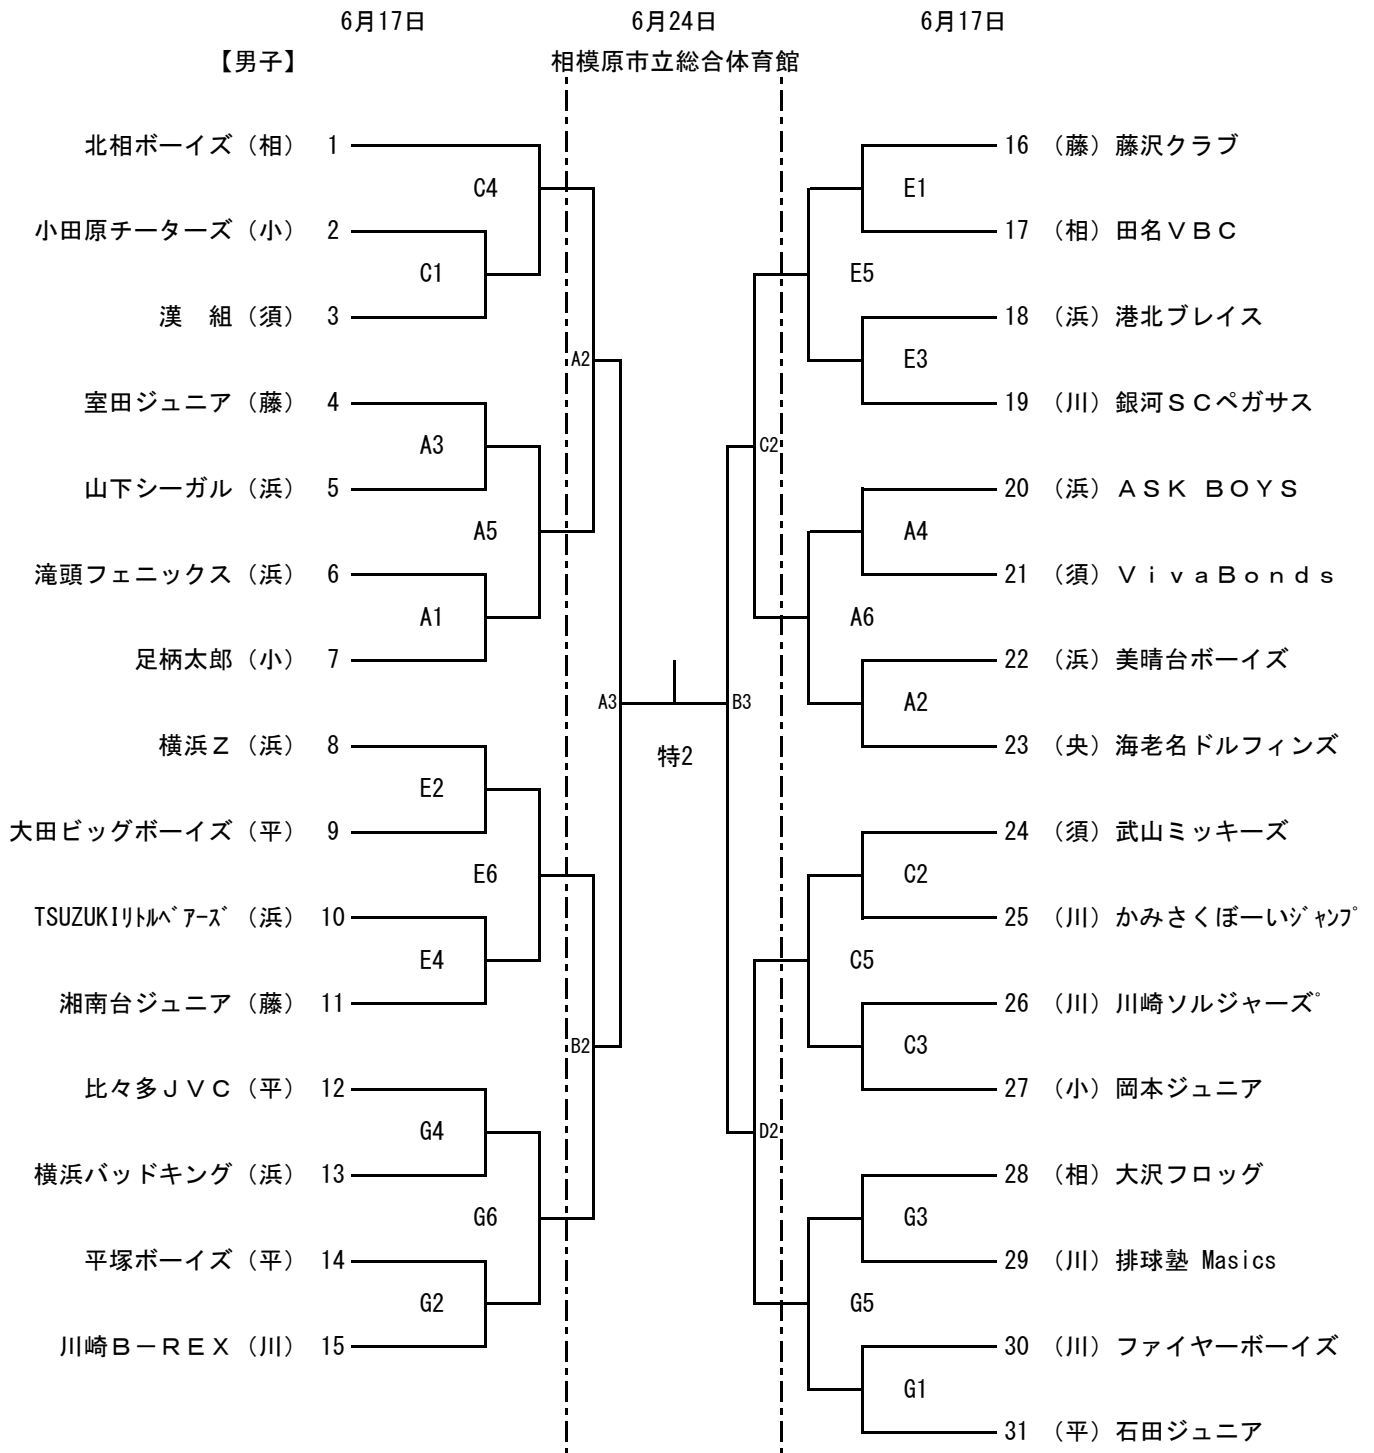

第38回 全日本バレーボール小学生大会
神奈川県大会

(川) 川崎、(浜) 横浜、(央) 県央、(平) 平塚
(相) 相模原、(藤) 藤沢、(須) 横須賀、(小) 小田原

大会使用球: ミカサ

1日目 会場 横浜: 県立保土ヶ谷公園体育館 (A・B) No. 4~7 No. 20~23
横須賀: 横須賀市立武山小学校 (C・D) No. 1~3 No. 24~27
藤沢: 藤沢市立羽鳥中学校 (E・F) No. 8~11 No. 16~19
平塚: 伊勢原市立石田小学校 (G・H) No. 12~15 No. 28~31