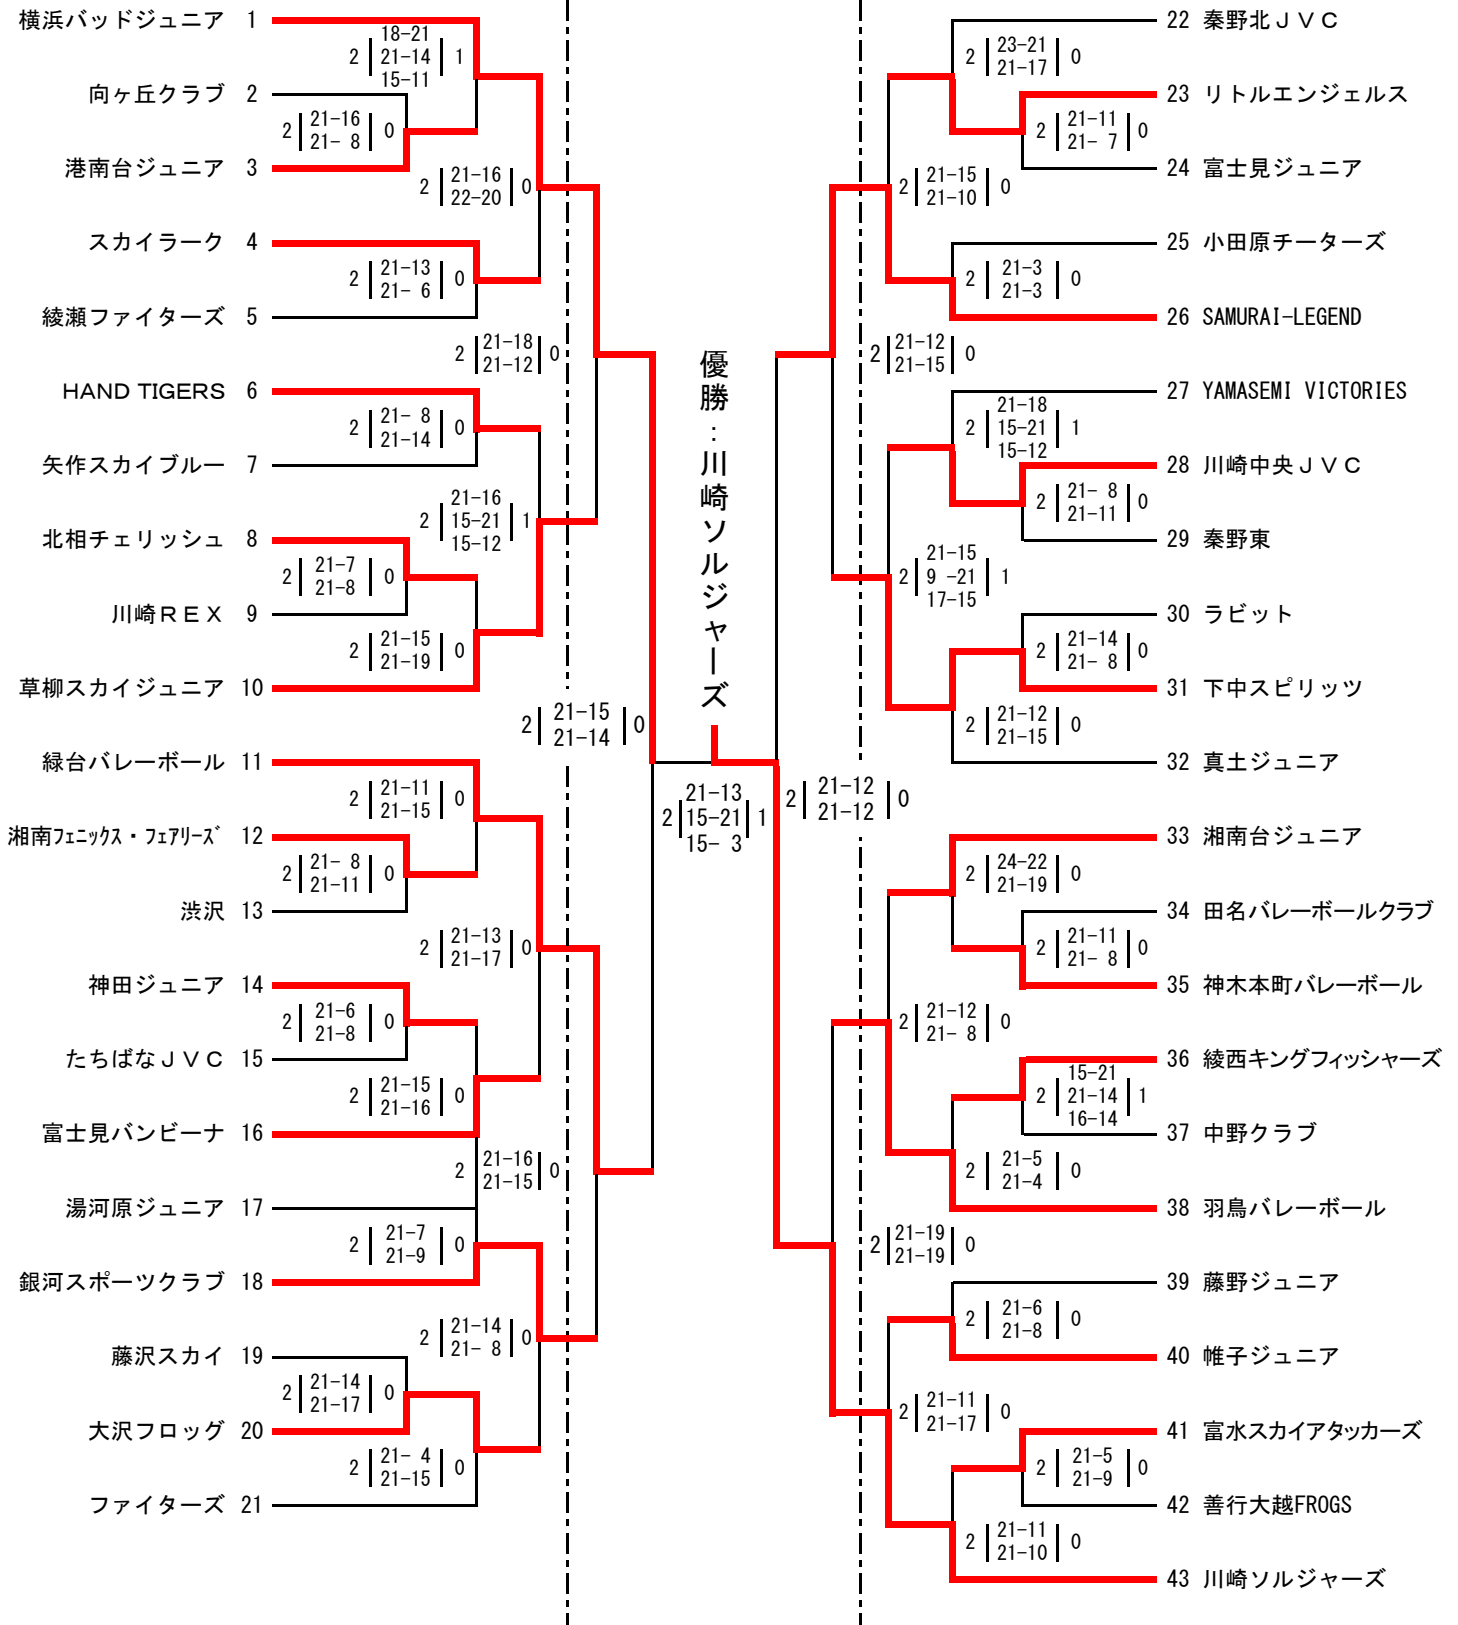

第16回 全国スポーツ少年団バレーボール交流大会 神奈川県予選会 結果

【女子の部】 12月15日（1日目）

12月16日（2日目）
ひらつか
サン・ライフアリーナ

12月15日（1日目）

1日目会場 : 秦野市立北小学校体育館
平塚市金田公民館体育館
川崎市立長沢小学校体育館
川崎市立犬蔵小学校体育館
綾瀬市立綾西小学校体育館
大和市立草柳小学校体育館

(A・Bコート) No. 17~21、No. 22~26
(C・Dコート) No. 11~16、No. 27~32
(Eコート) No. 39~43
(Fコート) No. 1~5
(Gコート) No. 33~38
(Hコート) No. 6~10

第16回 全国スポーツ少年団バレーボール交流大会 神奈川県予選会 結果

【男子の部】

12月16日(日)

ひらつかサン・ライフアリーナ