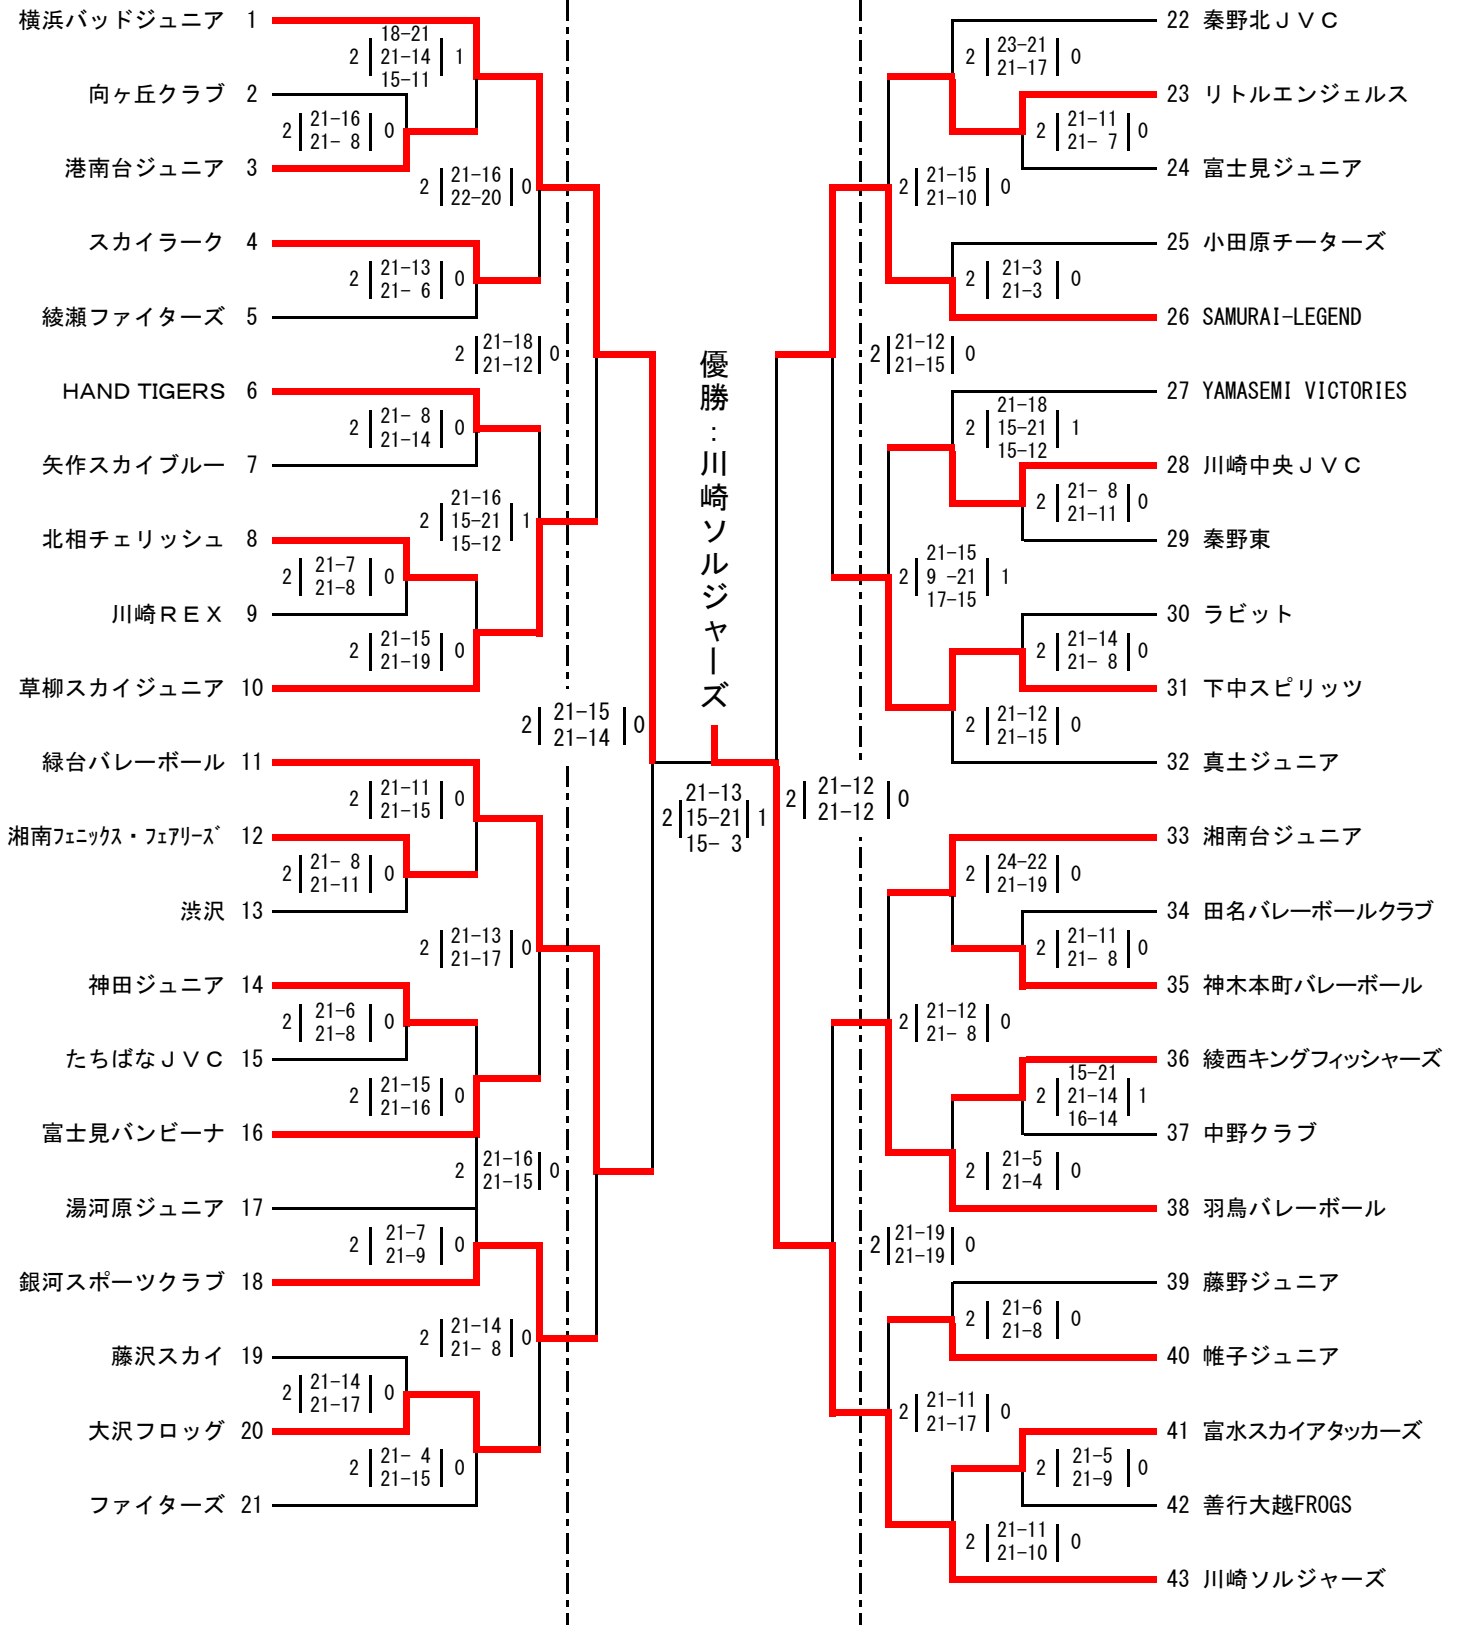

第16回 全国スポーツ少年団バレーボール交流大会 神奈川県予選会 結果

【女子の部】 12月15日（1日目）

12月16日（2日目）
ひらつか
サン・ライフアリーナ

12月15日（1日目）

1日目会場 : 秦野市立北小学校体育館
平塚市金田公民館体育館
川崎市立長沢小学校体育館
川崎市立犬蔵小学校体育館
綾瀬市立綾西小学校体育館
大和市立草柳小学校体育館

(A・Bコート) No. 17~21、No. 22~26
(C・Dコート) No. 11~16、No. 27~32
(Eコート) No. 39~43
(Fコート) No. 1~5
(Gコート) No. 33~38
(Hコート) No. 6~10