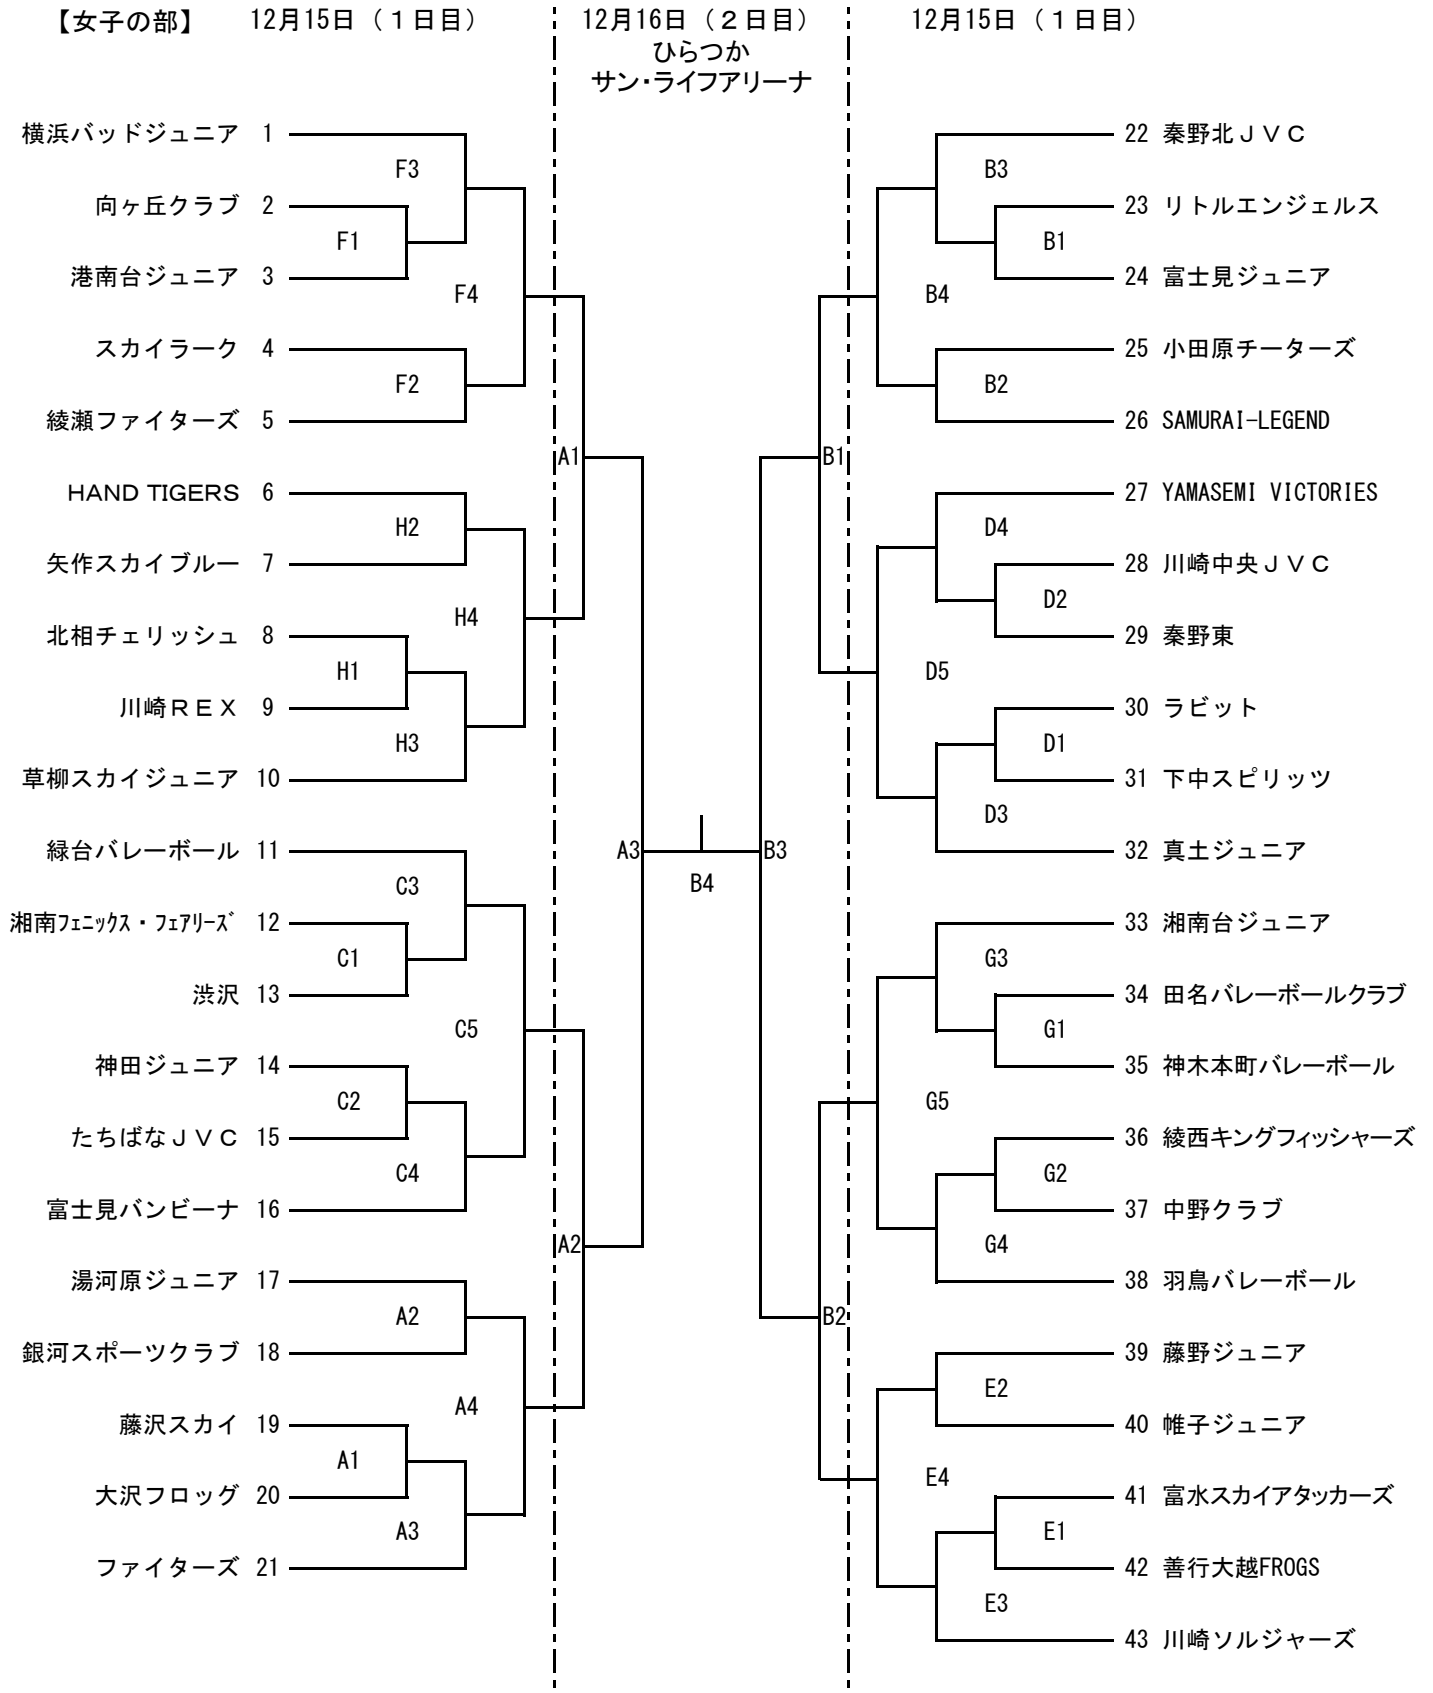

第16回 全国スポーツ少年団バレーボール交流大会 神奈川県予選会 組合せ

1日目会場 : 秦野市立北小学校体育館 (A・Bコート) No, 17~26  
 平塚市金田公民館体育館 (C・Dコート) No, 11~16、 No, 27~32  
 川崎市立長沢小学校体育館 (Eコート) No, 39~43  
 川崎市立犬蔵小学校体育館 (Fコート) No, 1~5  
 綾瀬市立綾西小学校体育館 (Gコート) No, 33~38  
 大和市立草柳小学校体育館 (Hコート) No, 6~10