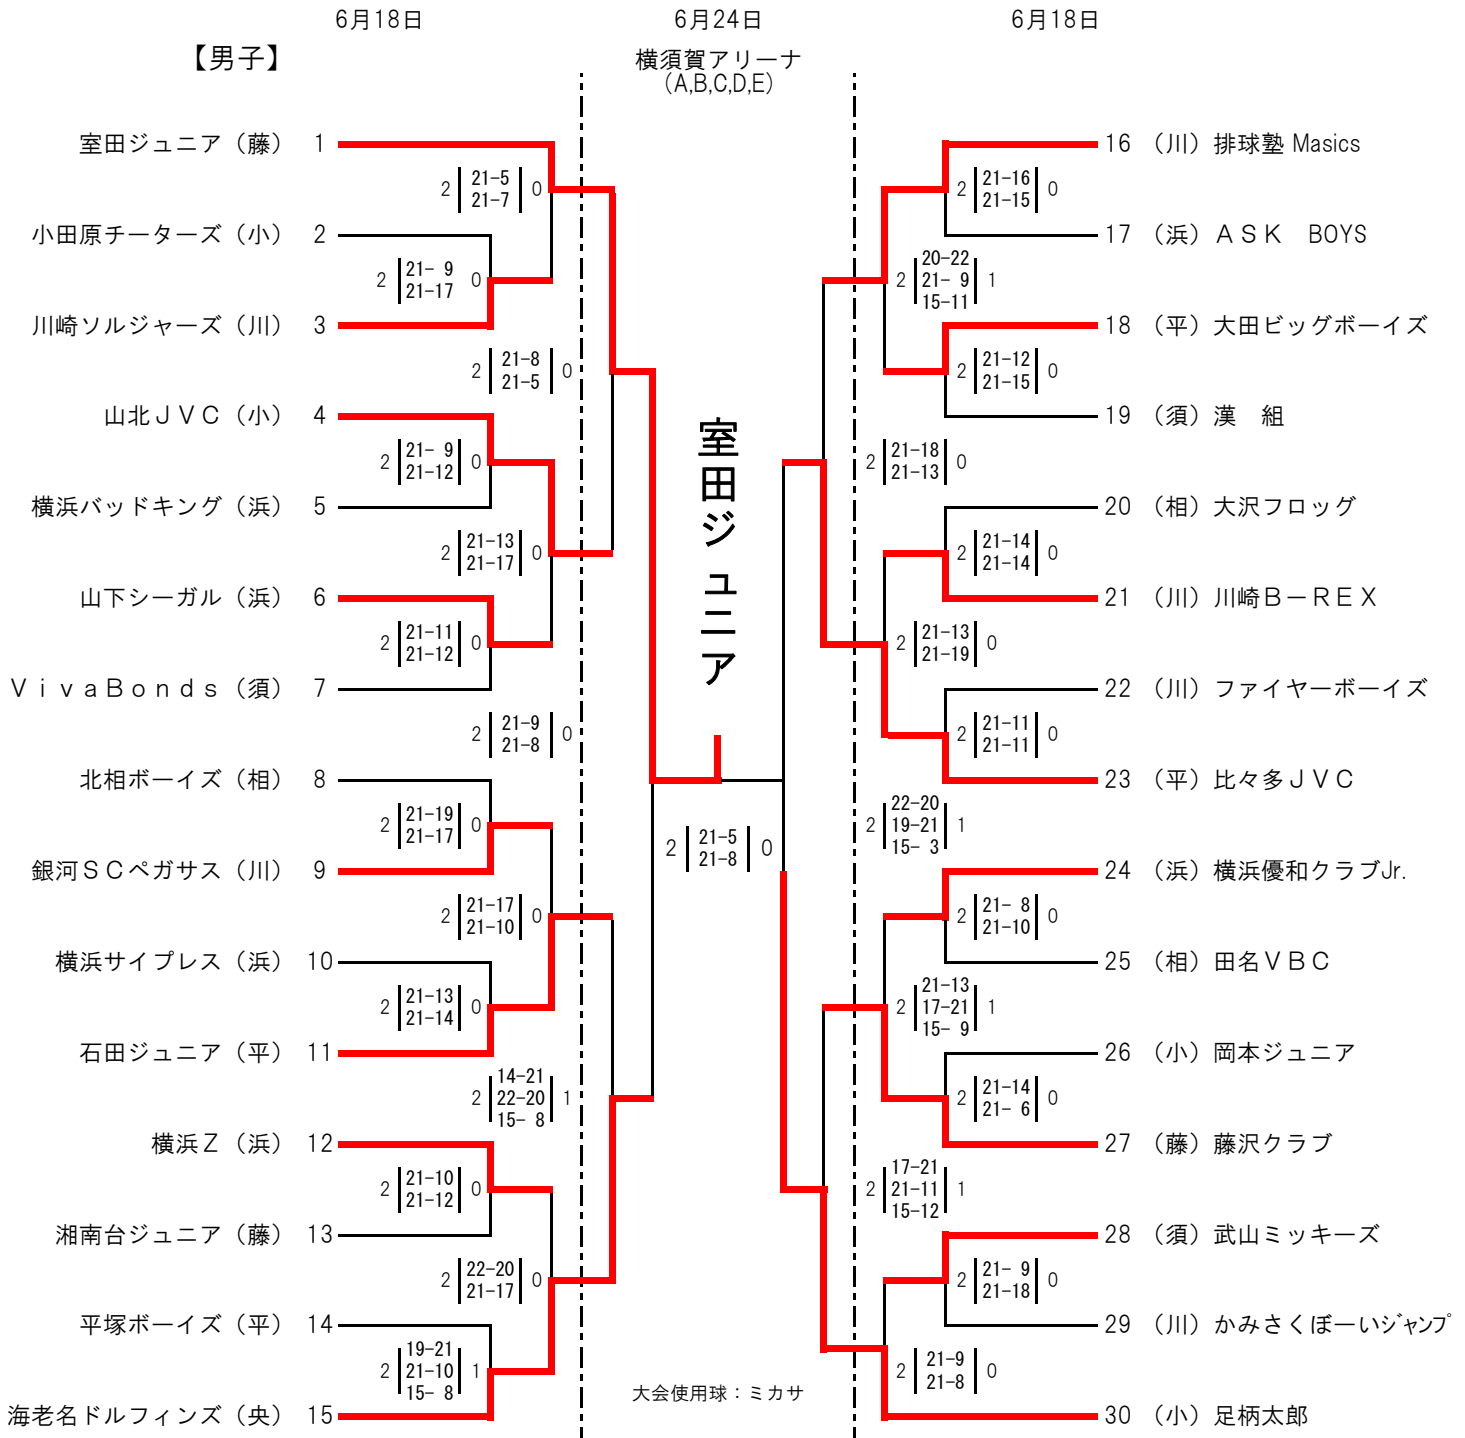

ファミリーマートカップ
第37回 全日本バレーボール小学生大会
神奈川県大会

(川) 川崎、(浜) 横浜、(央) 県央、(平) 平塚
(相) 相模原、(藤) 藤沢、(須) 横須賀、(小) 小田原

1日目 会場 横須賀：横須賀市立武山小学校体育館 (C・D) No. 16 ~ 23
藤沢：藤沢市立羽鳥中学校体育館 (E・F) No. 24 ~ 30
平塚：伊勢原市立石田小学校体育館 (G・H) No. 8 ~ 15
秦野市立北小学校体育館 (I・J) No. 1 ~ 7

<1日目大会使用球>
A, C, E, G, Iコート：ミカサ
B, D, F, H, Jコート：モルテン

全国共済は神奈川県小学生バレーボールを応援しています