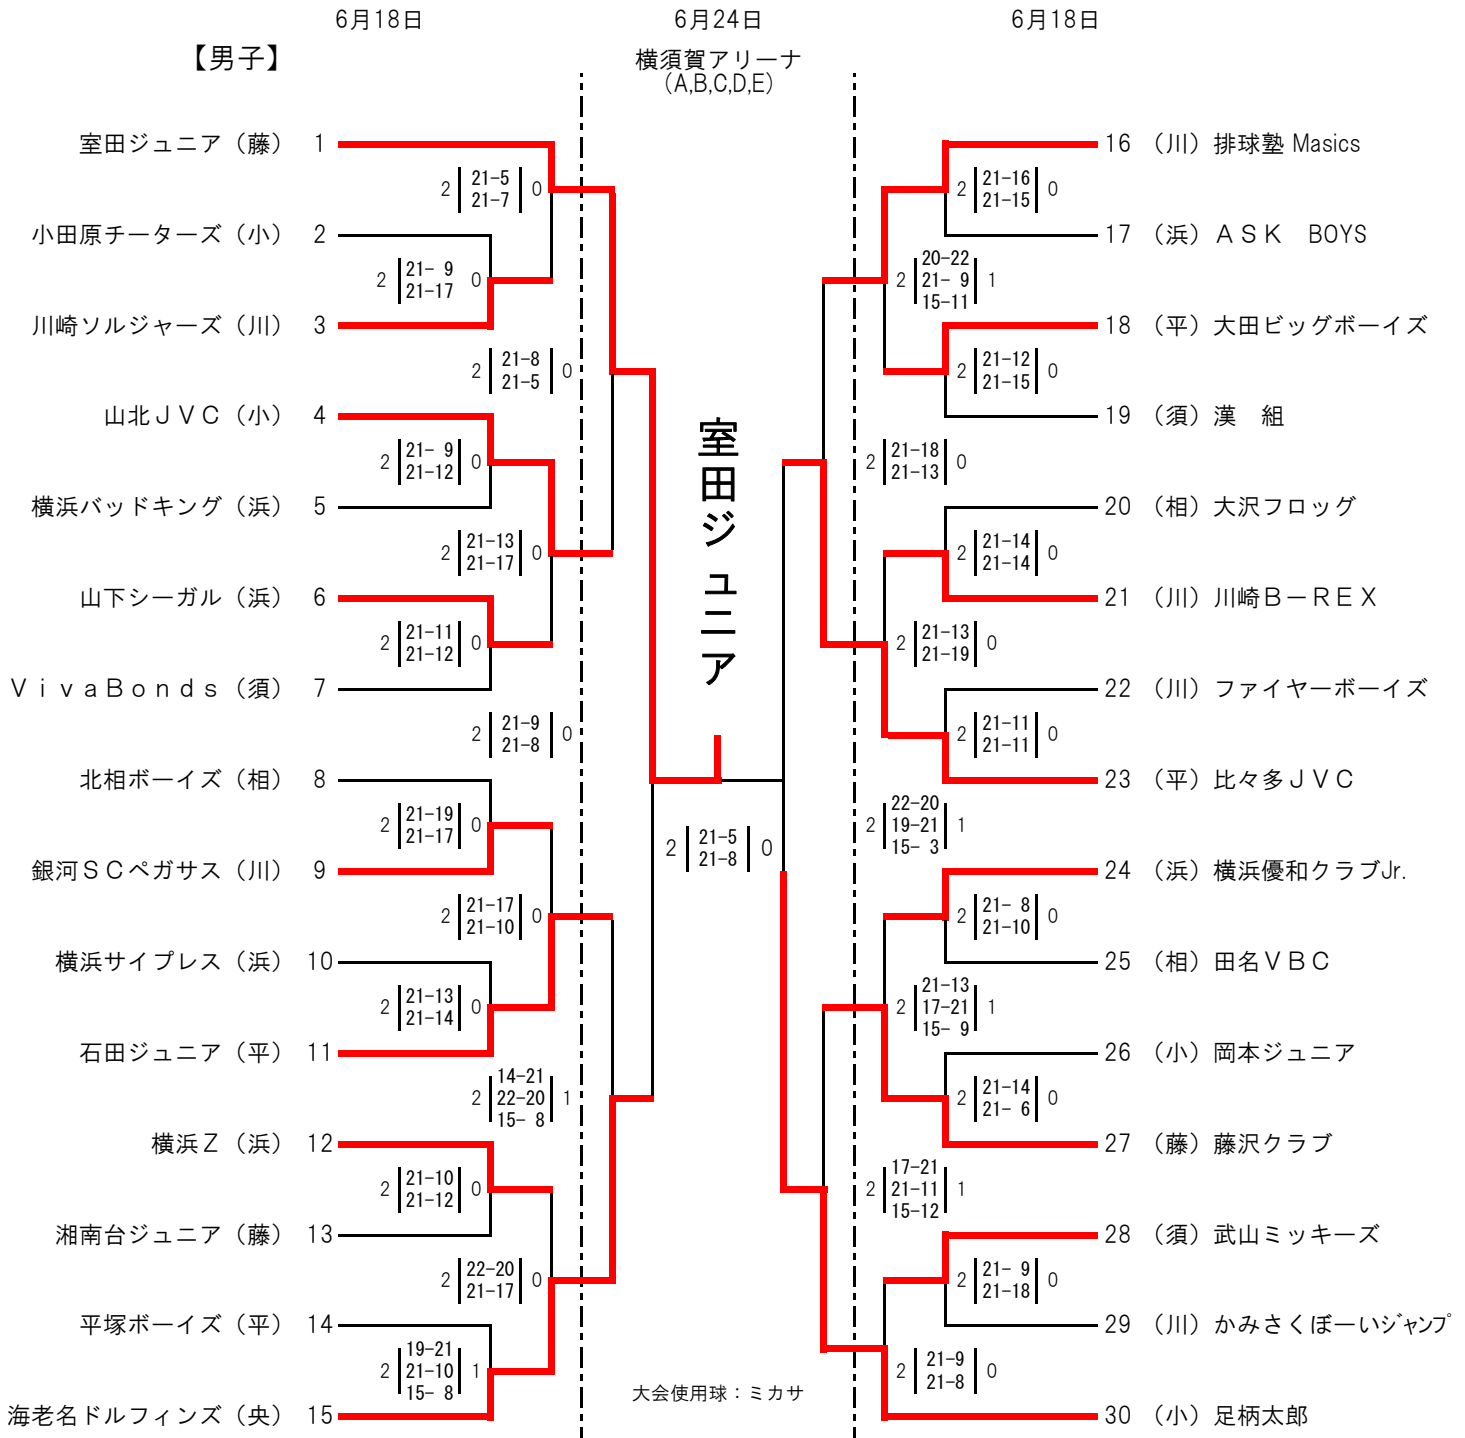

ファミリーマートカップ
第37回 全日本バレーボール小学生大会
神奈川県大会

	6月18日	6月24日	6月18日
【女子】		横須賀アリーナ (A,B,C,D,E)	
富士見バンビーナ (小)	1	富士見バンビーナ	19 (藤) 藤沢スカイ
横浜バッドクイーン (浜)	2		20 (川) 銀河SCシリウス
堰少女バレー (川)	3		21 (浜) 横浜Z
SAMURAI-LEGEND (央)	4		22 (浜) 原クラブ
栗木台スターズ (川)	5		23 (相) 北相チェリッシュ
羽鳥 (藤)	6		24 (央) 厚木クラブ
開成VSA (小)	7		25 (浜) 帷子ジュニア
麻生JVC (川)	8		26 (相) 中野クラブ
神田ジュニア (平)	9		27 (川) たちばなJVC
日下グリーンクラブ (浜)	10		28 (小) 中井ジュニア
武山ミッキーズ (須)	11		29 (平) 渋沢VSC
港南台ジュニア (浜)	12		30 (小) 下中スピリッツ
YAMASEMI VICTORIES (相)	13		31 (須) クローバー
矢作スカイブルー (小)	14		32 (平) 緑台VBC
あすなる (須)	15		33 (藤) 湘南フェアリーズ
久本V.B.J. (川)	16		34 (藤) スカイラーク
ファイターズJVCI (平)	17		35 (平) 大田ウインズ
草柳スカイジュニア (央)	18		36 (相) 大沢フロッグ

大会使用球：モルテン

(川) 川崎、(浜) 横浜、(央) 県央、(平) 平塚
(相) 相模原、(藤) 藤沢、(須) 横須賀、(小) 小田原

1日目 会場	横 浜：横浜市立横浜総合高等学校体育館 (A・B)	No. 19 ~ 27
	横 須 賀：横須賀市立武山小学校体育館 (C・D)	No. 10 ~ 18
	藤 沢：藤沢市立羽鳥中学校体育館 (E・F)	No. 1 ~ 9
	平 塚：伊勢原市立石田小学校体育館 (G・H)	No. 28 ~ 36

＜1日目大会使用球＞
A, C, E, G, Iコート：ミカサ
B, D, F, H, Jコート：モルテン

全国共済は神奈川県小学生バレーボールを応援しています

ファミリーマートカップ
第37回 全日本バレーボール小学生大会
神奈川県大会

(川) 川崎、(浜) 横浜、(央) 県央、(平) 平塚
(相) 相模原、(藤) 藤沢、(須) 横須賀、(小) 小田原

1日目 会場 横須賀：横須賀市立武山小学校体育館 (C・D) No. 16 ~ 23
藤沢：藤沢市立羽鳥中学校体育館 (E・F) No. 24 ~ 30
平塚：伊勢原市立石田小学校体育館 (G・H) No. 8 ~ 15
秦野市立北小学校体育館 (I・J) No. 1 ~ 7