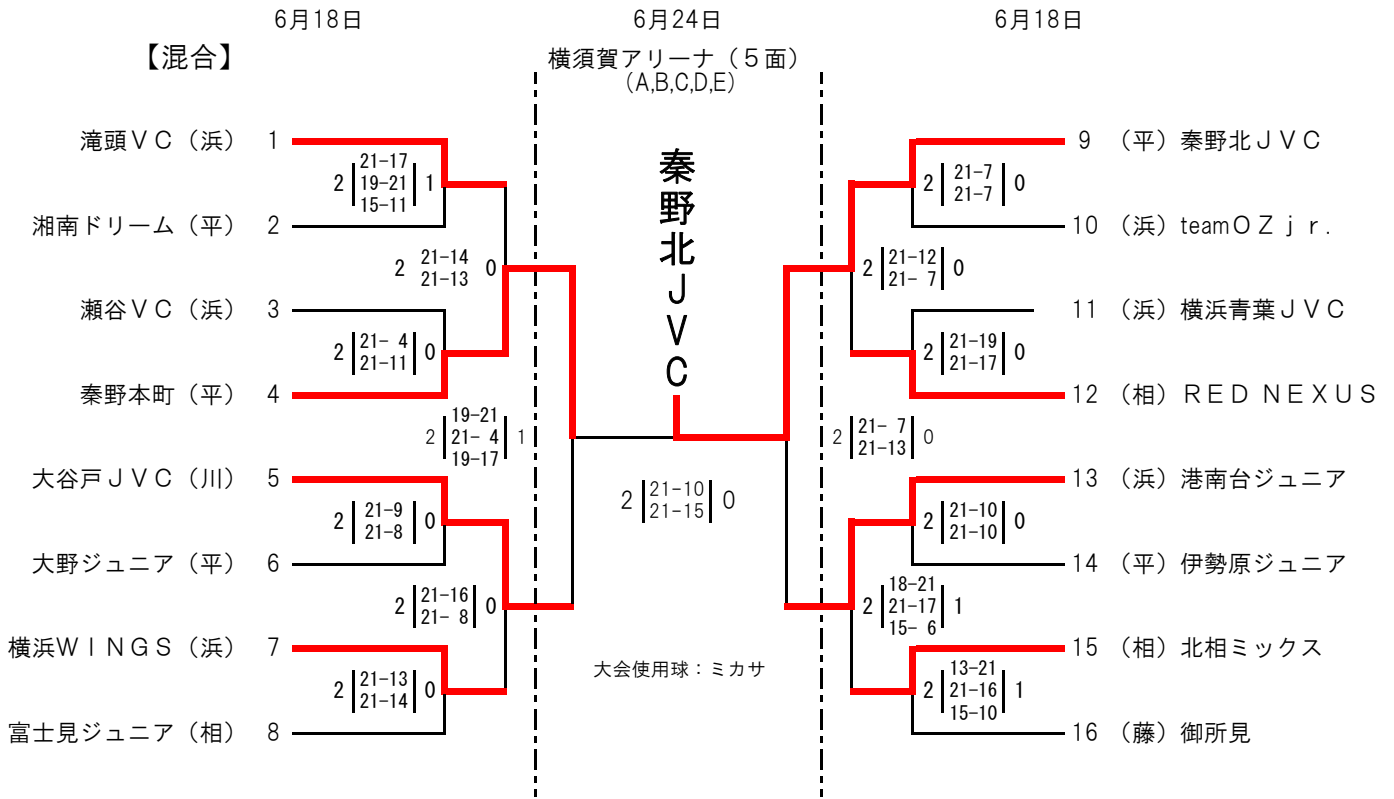

大会使用球：モルテン

(川) 川崎、(浜) 横浜、(央) 県央、(平) 平塚
(相) 相模原、(藤) 藤沢、(須) 横須賀、(小) 小田原

1日目 会場	横 浜：横浜市立横浜総合高等学校体育館 (A・B)	No. 19 ~ 27
	横 須 賀：横須賀市立武山小学校体育館 (C・D)	No. 10 ~ 18
	藤 沢：藤沢市立羽鳥中学校体育館 (E・F)	No. 1 ~ 9
	平 塚：伊勢原市立石田小学校体育館 (G・H)	No. 28 ~ 36

＜1日目大会使用球＞
A, C, E, G, Iコート：ミカサ
B, D, F, H, Jコート：モルテン

全国共済は神奈川県小学生バレーボールを応援しています

ファミリーマートカップ
第37回 全日本バレーボール小学生大会
神奈川県大会

(川) 川崎、(浜) 横浜、(央) 県央、(平) 平塚
(相) 相模原、(藤) 藤沢、(須) 横須賀、(小) 小田原

1日目 会場 横須賀：横須賀市立武山小学校体育館 (C・D) No. 16 ~ 23
藤沢：藤沢市立羽鳥中学校体育館 (E・F) No. 24 ~ 30
平塚：伊勢原市立石田小学校体育館 (G・H) No. 8 ~ 15
秦野市立北小学校体育館 (I・J) No. 1 ~ 7

<1日目大会使用球>
A, C, E, G, Iコート：ミカサ
B, D, F, H, Jコート：モルテン

全国共済は神奈川県小学生バレーボールを応援しています

ファミリーマートカップ
第37回 全日本バレーボール小学生大会
神奈川県大会

(川) 川崎、(浜) 横浜、(央) 県央、(平) 平塚
(相) 相模原、(藤) 藤沢、(須) 横須賀、(小) 小田原

1日目 会場 横 浜：横浜市立横浜総合高等学校 (A・B) No. 1 ~ 8
平 塚：秦野市立北小学校 (I・J) No. 9 ~ 16