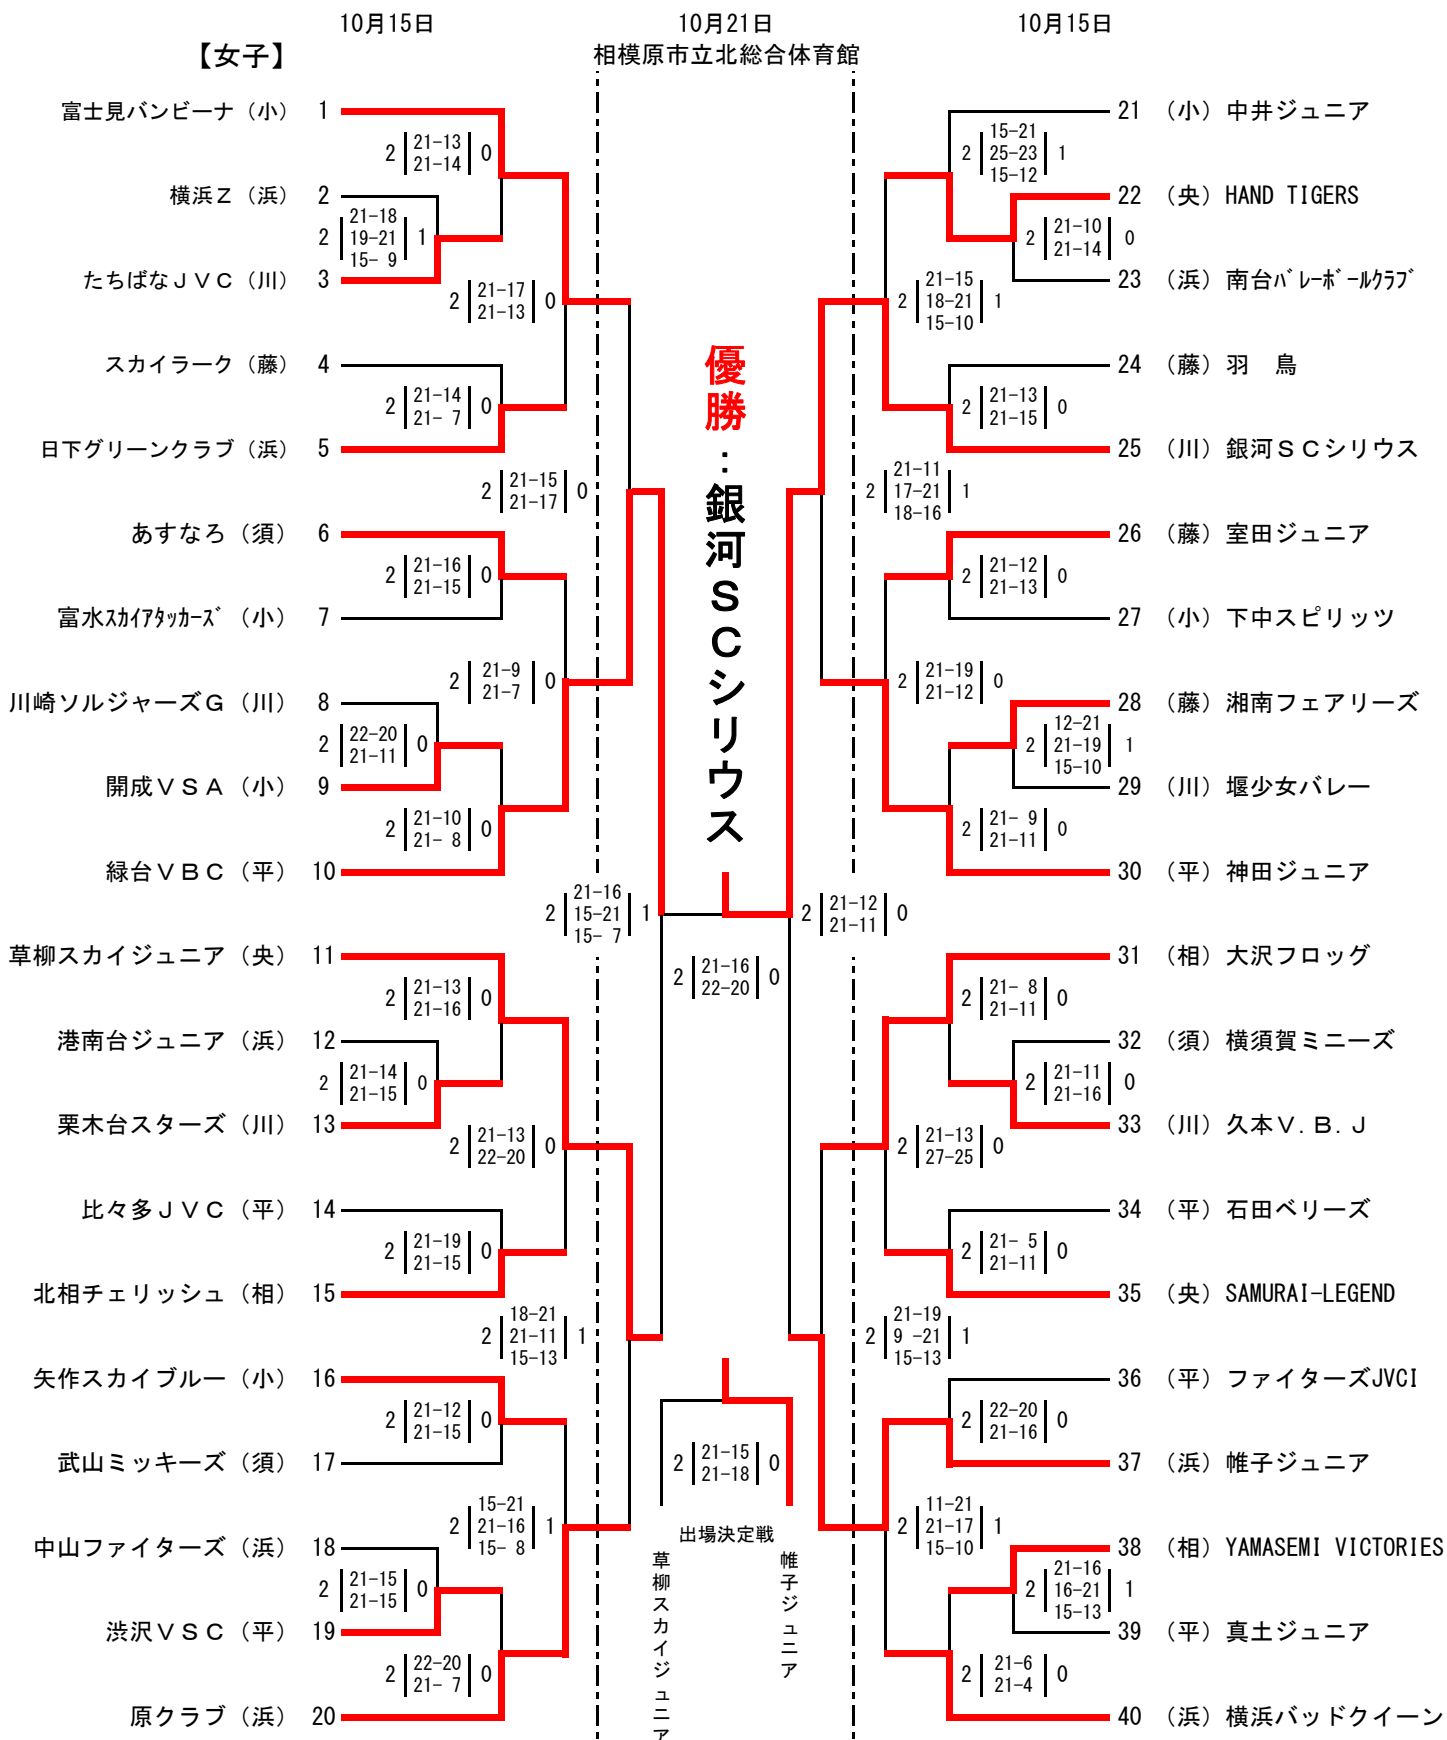

J A 共済杯 第38回 神奈川県小学生バレーボール大会 兼  
 第33回 関東小学生バレーボール大会 県予選会

(川) 川崎、(浜) 横浜、(央) 県央、(平) 平塚  
 (相) 相模原、(藤) 藤沢、(須) 横須賀、(小) 小田原

1日目 会場 県央：綾瀬市立綾瀬中学校体育館 NO. 11 ~ 15 NO. 21 ~ 25 NO. 31 ~ 40  
 小田原：開成町立開成南小学校体育館 NO. 1 ~ 10  
 相模原：相模原市立相武台中学校体育館 NO. 16 ~ 20 NO. 26 ~ 30