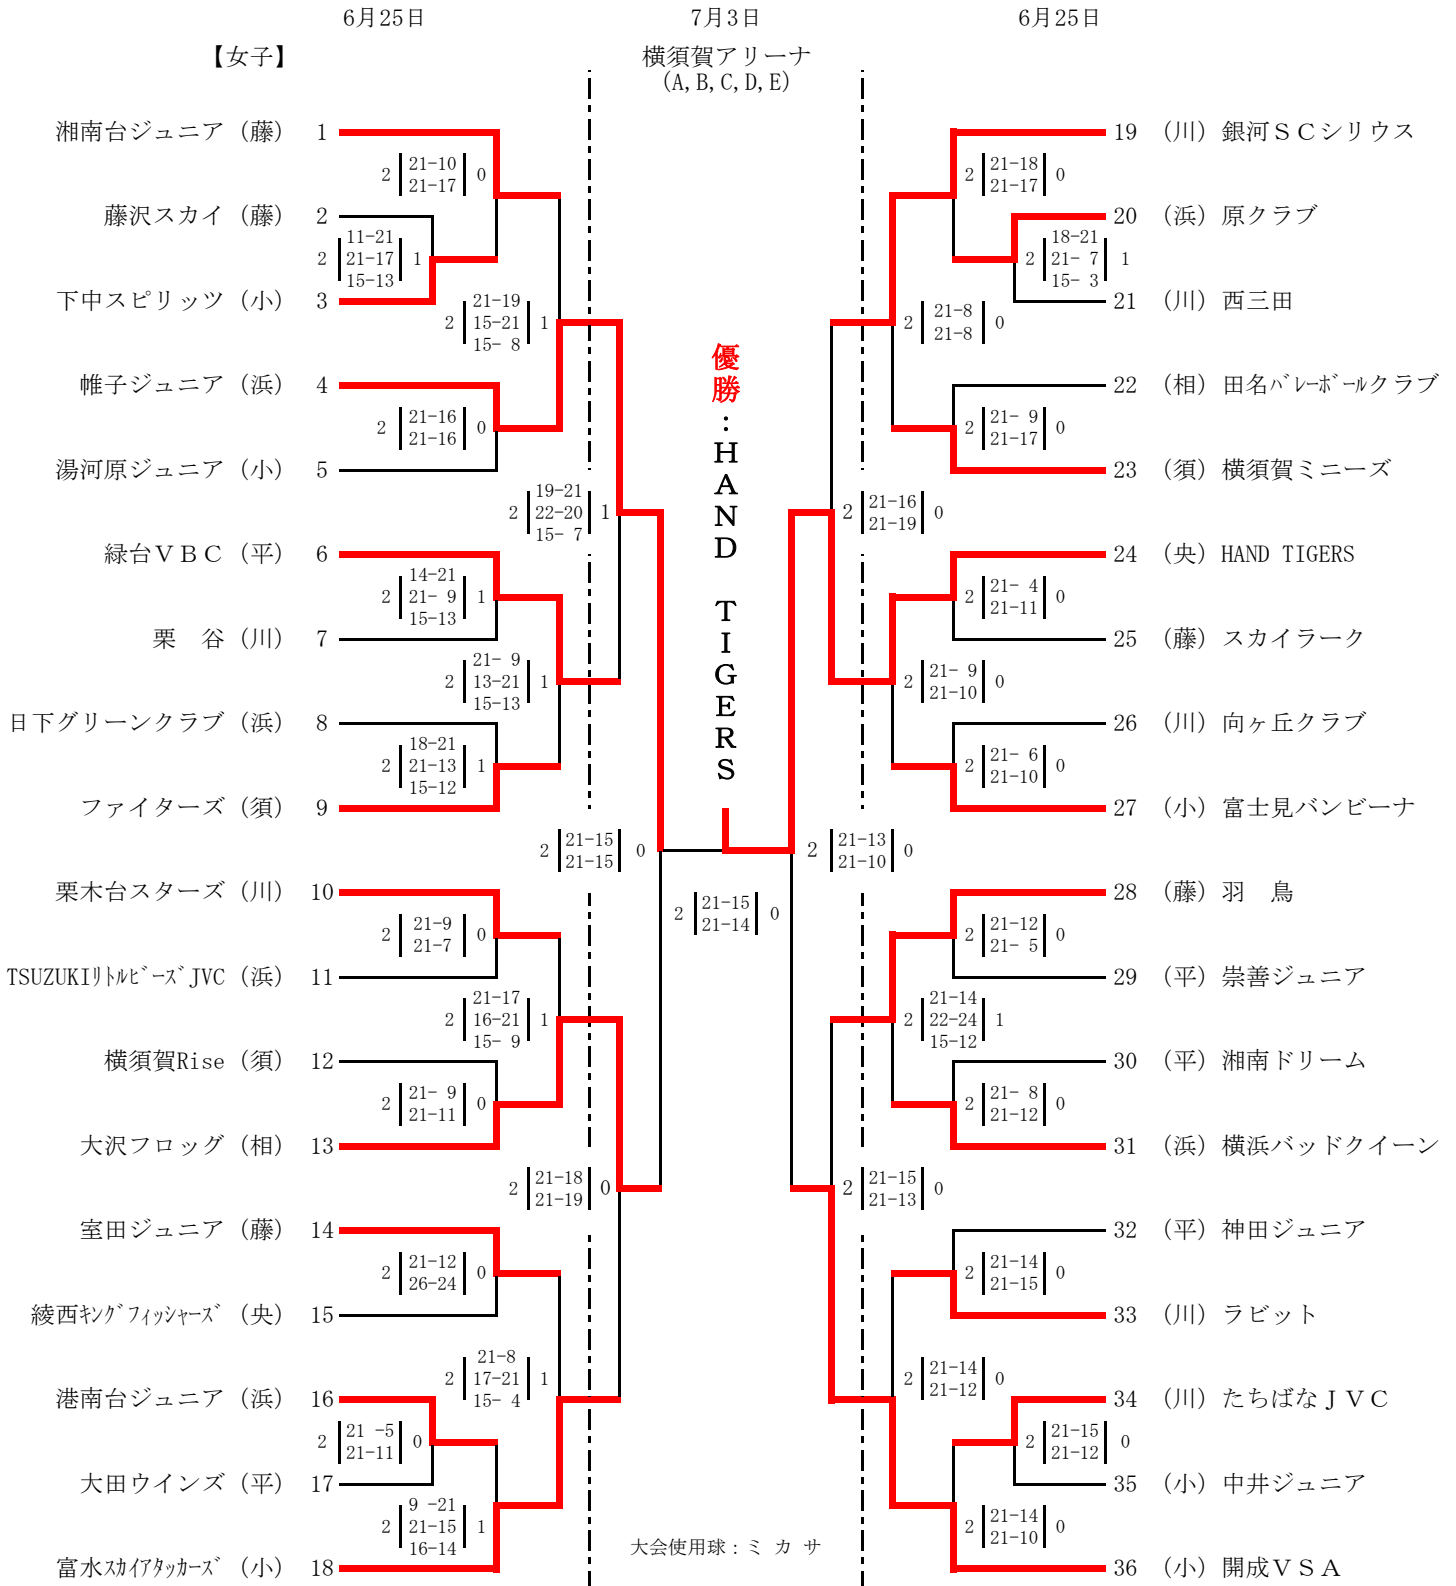

ファミリーマートカップ  
第36回 全日本バレーボール小学生大会  
神奈川県大会

(川) 川崎、(浜) 横浜、(央) 県央、(平) 平塚  
(相) 相模原、(藤) 藤沢、(須) 横須賀、(小) 小田原

1日目 会場 横浜：横浜市立横浜商業高等学校体育館(A, B)  
横須賀：横須賀西体育会館 (C, D)  
藤沢：秩父宮記念体育館 (E, F, G, H)  
平塚：伊勢原市立石田小学校体育館 (I, J)

(女子 19~27)  
(女子 10~18)  
(女子 28~36)  
(女子 1~9)

<1日目大会使用球>  
A, C, E, G, Iコート：モルテン  
B, D, F, H, Jコート：ミカサ

全国共済は神奈川県小学生バレーボールを応援しています