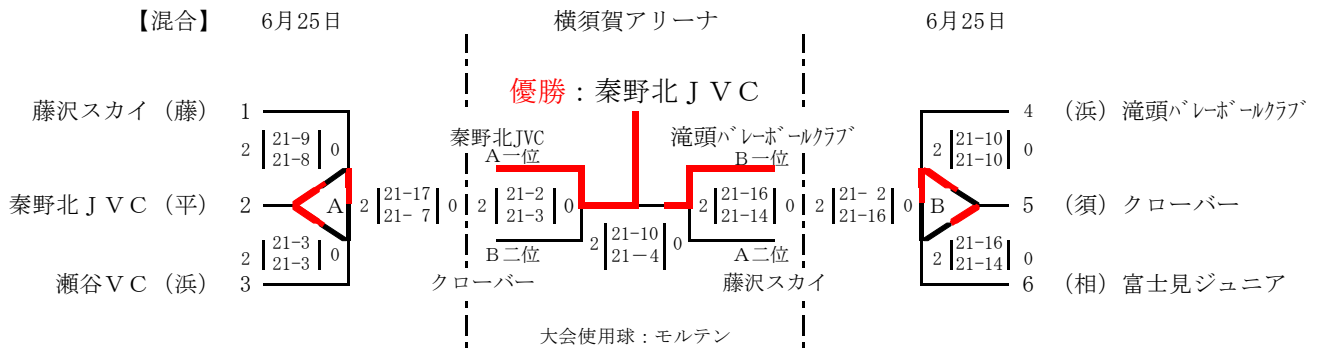

ファミリーマートカップ
第36回 全日本バレーボール小学生大会
神奈川県大会

(川) 川崎、(浜) 横浜、(央) 県央、(平) 平塚
(相) 相模原、(藤) 藤沢、(須) 横須賀、(小) 小田原

1日目 会場 横浜：横浜市立横浜商業高等学校体育館(A, B)
横須賀：横須賀西体育会館 (C, D)
藤沢：秩父宮記念体育館 (E, F, G, H)
平塚：伊勢原市立石田小学校体育館 (I, J)

(女子 19~27)
(女子 10~18)
(女子 28~36)
(女子 1~9)

<1日目大会使用球>
A, C, E, G, Iコート：モルテン
B, D, F, H, Jコート：ミカサ

全国共済は神奈川県小学生バレーボールを応援しています

ファミリーマートカップ
第36回 全日本バレーボール小学生大会
神奈川県大会

(川) 川崎、(浜) 横浜、(央) 県央、(平) 平塚
(相) 相模原、(藤) 藤沢、(須) 横須賀、(小) 小田原

1日目 会場 横 浜： 横浜市立横浜商業高等学校体育館 (A, B) (混合 1~3)
横 須 賀： 横須賀西体育会館 (C, D) (男子 8~11、20~23)
藤 沢： 秩父宮記念体育館 (E, F, G, H) (男子 1~7、12~19、混合 4~6)
平 塚： 伊勢原市立石田小学校体育館 (I, J) (男子 24~30)