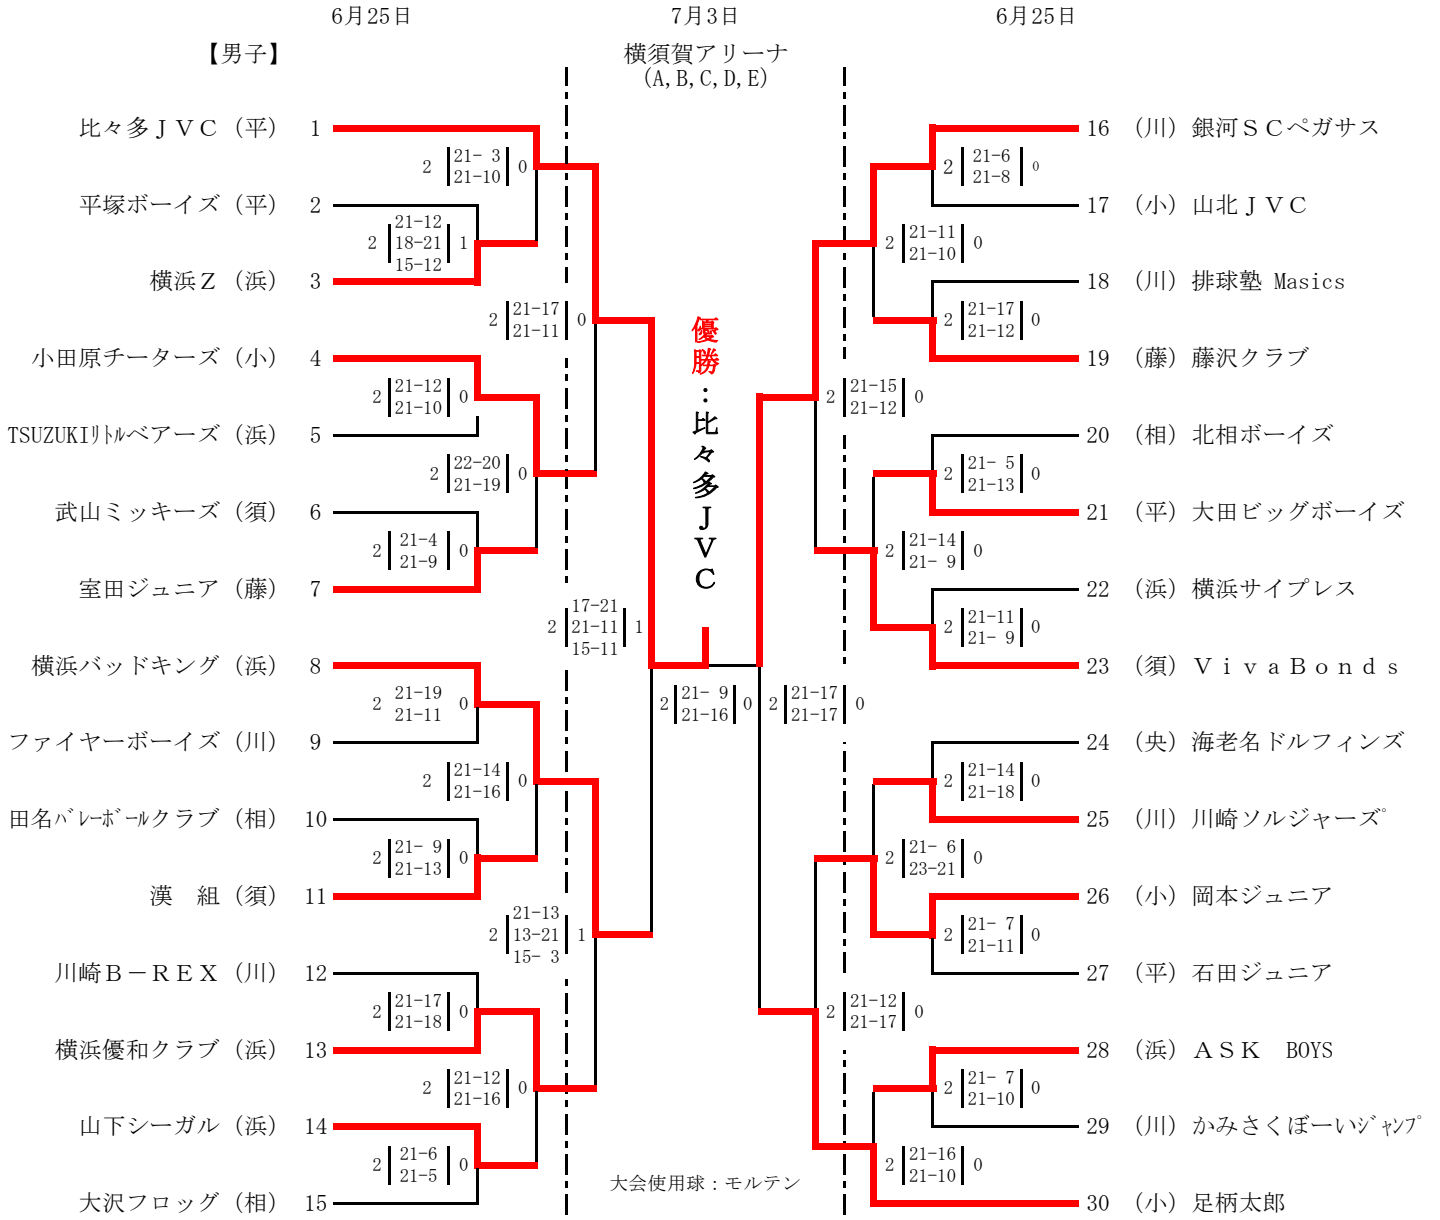

ファミリーマートカップ
第36回 全日本バレーボール小学生大会
神奈川県大会

(川) 川崎、(浜) 横浜、(央) 県央、(平) 平塚
(相) 相模原、(藤) 藤沢、(須) 横須賀、(小) 小田原

1日目 会場 横浜：横浜市立横浜商業高等学校体育館(A, B)
横須賀：横須賀西体育会館 (C, D)
藤沢：秩父宮記念体育館 (E, F, G, H)
平塚：伊勢原市立石田小学校体育館 (I, J)

(女子 19~27)
(女子 10~18)
(女子 28~36)
(女子 1~9)

<1日目大会使用球>
A, C, E, G, Iコート：モルテン
B, D, F, H, Jコート：ミカサ

全国共済は神奈川県小学生バレーボールを応援しています

ファミリーマートカップ
第36回 全日本バレーボール小学生大会
神奈川県大会

(川) 川崎、(浜) 横浜、(央) 県央、(平) 平塚
(相) 相模原、(藤) 藤沢、(須) 横須賀、(小) 小田原

1日目 会場 横 浜： 横浜市立横浜商業高等学校体育館 (A, B) (混合 1~3)
横 須 賀： 横須賀西体育会館 (C, D) (男子 8~11、20~23)
藤 沢： 秩父宮記念体育館 (E, F, G, H) (男子 1~7、12~19、混合 4~6)
平 塚： 伊勢原市立石田小学校体育館 (I, J) (男子 24~30)