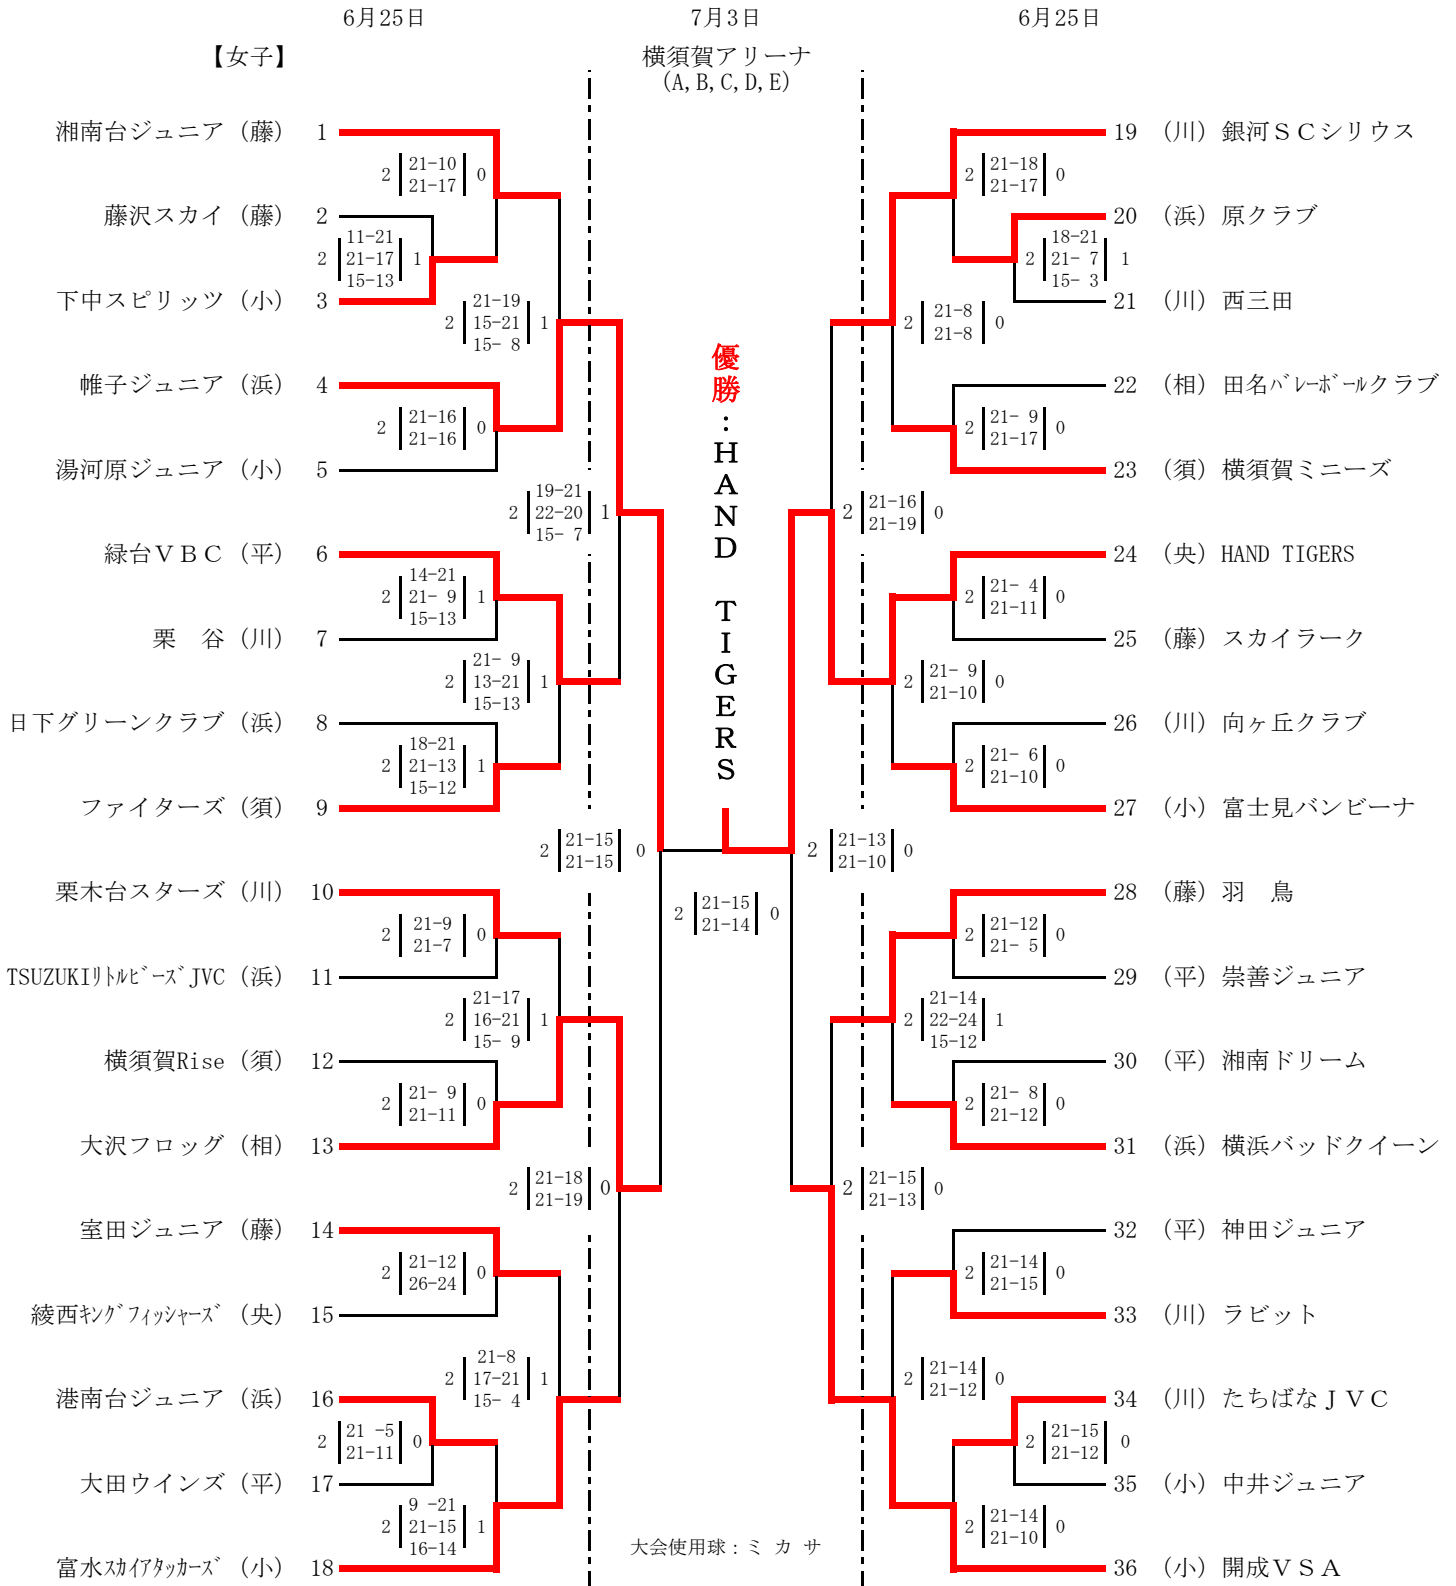

ファミリーマートカップ
第36回 全日本バレーボール小学生大会
神奈川県大会

(川) 川崎、(浜) 横浜、(央) 県央、(平) 平塚
(相) 相模原、(藤) 藤沢、(須) 横須賀、(小) 小田原

1日目 会場 横浜：横浜市立横浜商業高等学校体育館(A, B)
横須賀：横須賀西体育会館 (C, D)
藤沢：秩父宮記念体育館 (E, F, G, H)
平塚：伊勢原市立石田小学校体育館 (I, J)

(女子 19~27)
(女子 10~18)
(女子 28~36)
(女子 1~9)

<1日目大会使用球>
A, C, E, G, Iコート：モルテン
B, D, F, H, Jコート：ミカサ

全国共済は神奈川県小学生バレーボールを応援しています

ファミリーマートカップ
第36回 全日本バレーボール小学生大会
神奈川県大会

(川) 川崎、(浜) 横浜、(央) 県央、(平) 平塚
(相) 相模原、(藤) 藤沢、(須) 横須賀、(小) 小田原

1日目 会場 横 浜： 横浜市立横浜商業高等学校体育館 (A, B) (混合 1~3)
横 須 賀： 横須賀西体育会館 (C, D) (男子 8~11、20~23)
藤 沢： 秩父宮記念体育館 (E, F, G, H) (男子 1~7、12~19、混合 4~6)
平 塚： 伊勢原市立石田小学校体育館 (I, J) (男子 24~30)