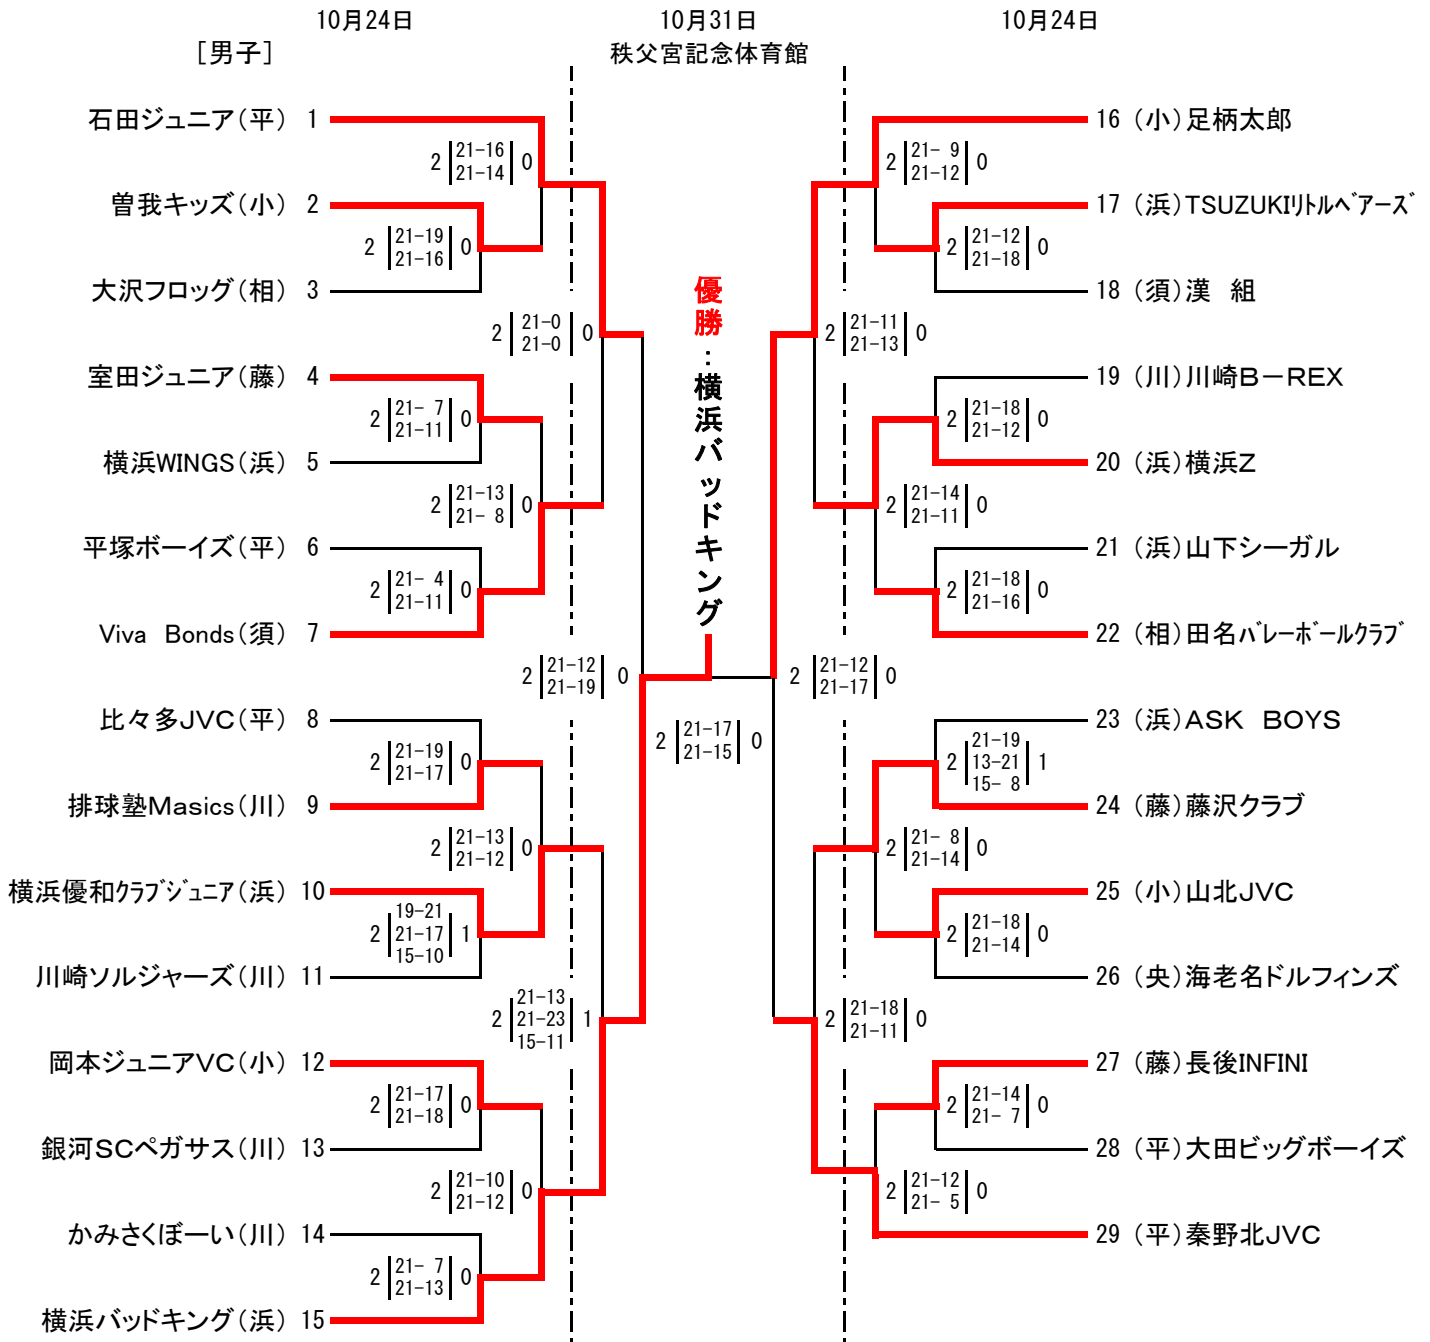

J A 共済杯 第36回 神奈川県小学生バレーボール大会 兼
第31回 関東小学生バレーボール大会 県予選会

(川) 川崎、(浜) 横浜、(央) 県央、(平) 平塚
(相) 相模原、(藤) 藤沢、(須) 横須賀、(小) 小田原

1日目 会場 川崎 川崎市立御幸小学校校体育館 NO. 1 ~ 5 NO. 21 ~ 25 (B, Cコート)
小田原 大井町立大井小学校校体育館 NO. 6 ~ 10 NO. 36 ~ 40 (D, Eコート)
相模原 相模原市立総合体育館 NO. 11 ~ 20 NO. 26 ~ 35 (F, G, H, Iコート)

J A 共済杯 第36回 神奈川県小学生バレーボール大会 兼
第31回 関東小学生バレーボール大会 県予選会

(川) 川崎、(浜) 横浜、(央) 県央、(平) 平塚
(相) 相模原、(藤) 藤沢、(須) 横須賀、(小) 小田原

1日目 会場 川崎 川崎市立御幸小学校体育館 NO. 8 ~ 15 (Cコート)
小田原 大井町立大井小学校体育館 NO. 23 ~ 29 (Eコート)
相模原 相模原市立総合体育館 NO. 1 ~ 7 NO. 16 ~ 22 (H, Iコート)

1日目 会場 川崎 川崎市立平間小学校体育館 NO. 1 ~ 5 (Aコート)