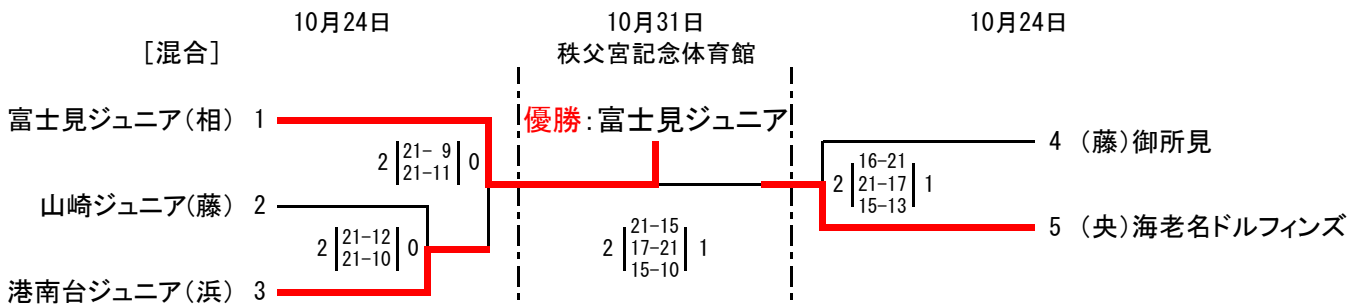

J A 共済杯 第36回 神奈川県小学生バレーボール大会 兼
第31回 関東小学生バレーボール大会 県予選会

(川) 川崎、(浜) 横浜、(央) 県央、(平) 平塚
(相) 相模原、(藤) 藤沢、(須) 横須賀、(小) 小田原

1日目 会場 川崎 川崎市立御幸小学校校体育館 NO. 1 ~ 5 NO. 21 ~ 25 (B, Cコート)
小田原 大井町立大井小学校校体育館 NO. 6 ~ 10 NO. 36 ~ 40 (D, Eコート)
相模原 相模原市立総合体育館 NO. 11 ~ 20 NO. 26 ~ 35 (F, G, H, Iコート)

J A 共済杯 第36回 神奈川県小学生バレーボール大会 兼
第31回 関東小学生バレーボール大会 県予選会

(川) 川崎、(浜) 横浜、(央) 県央、(平) 平塚
(相) 相模原、(藤) 藤沢、(須) 横須賀、(小) 小田原

1日目 会場 川崎 川崎市立御幸小学校体育館 NO. 8 ~ 15 (Cコート)
小田原 大井町立大井小学校体育館 NO. 23 ~ 29 (Eコート)
相模原 相模原市立総合体育館 NO. 1 ~ 7 NO. 16 ~ 22 (H, Iコート)