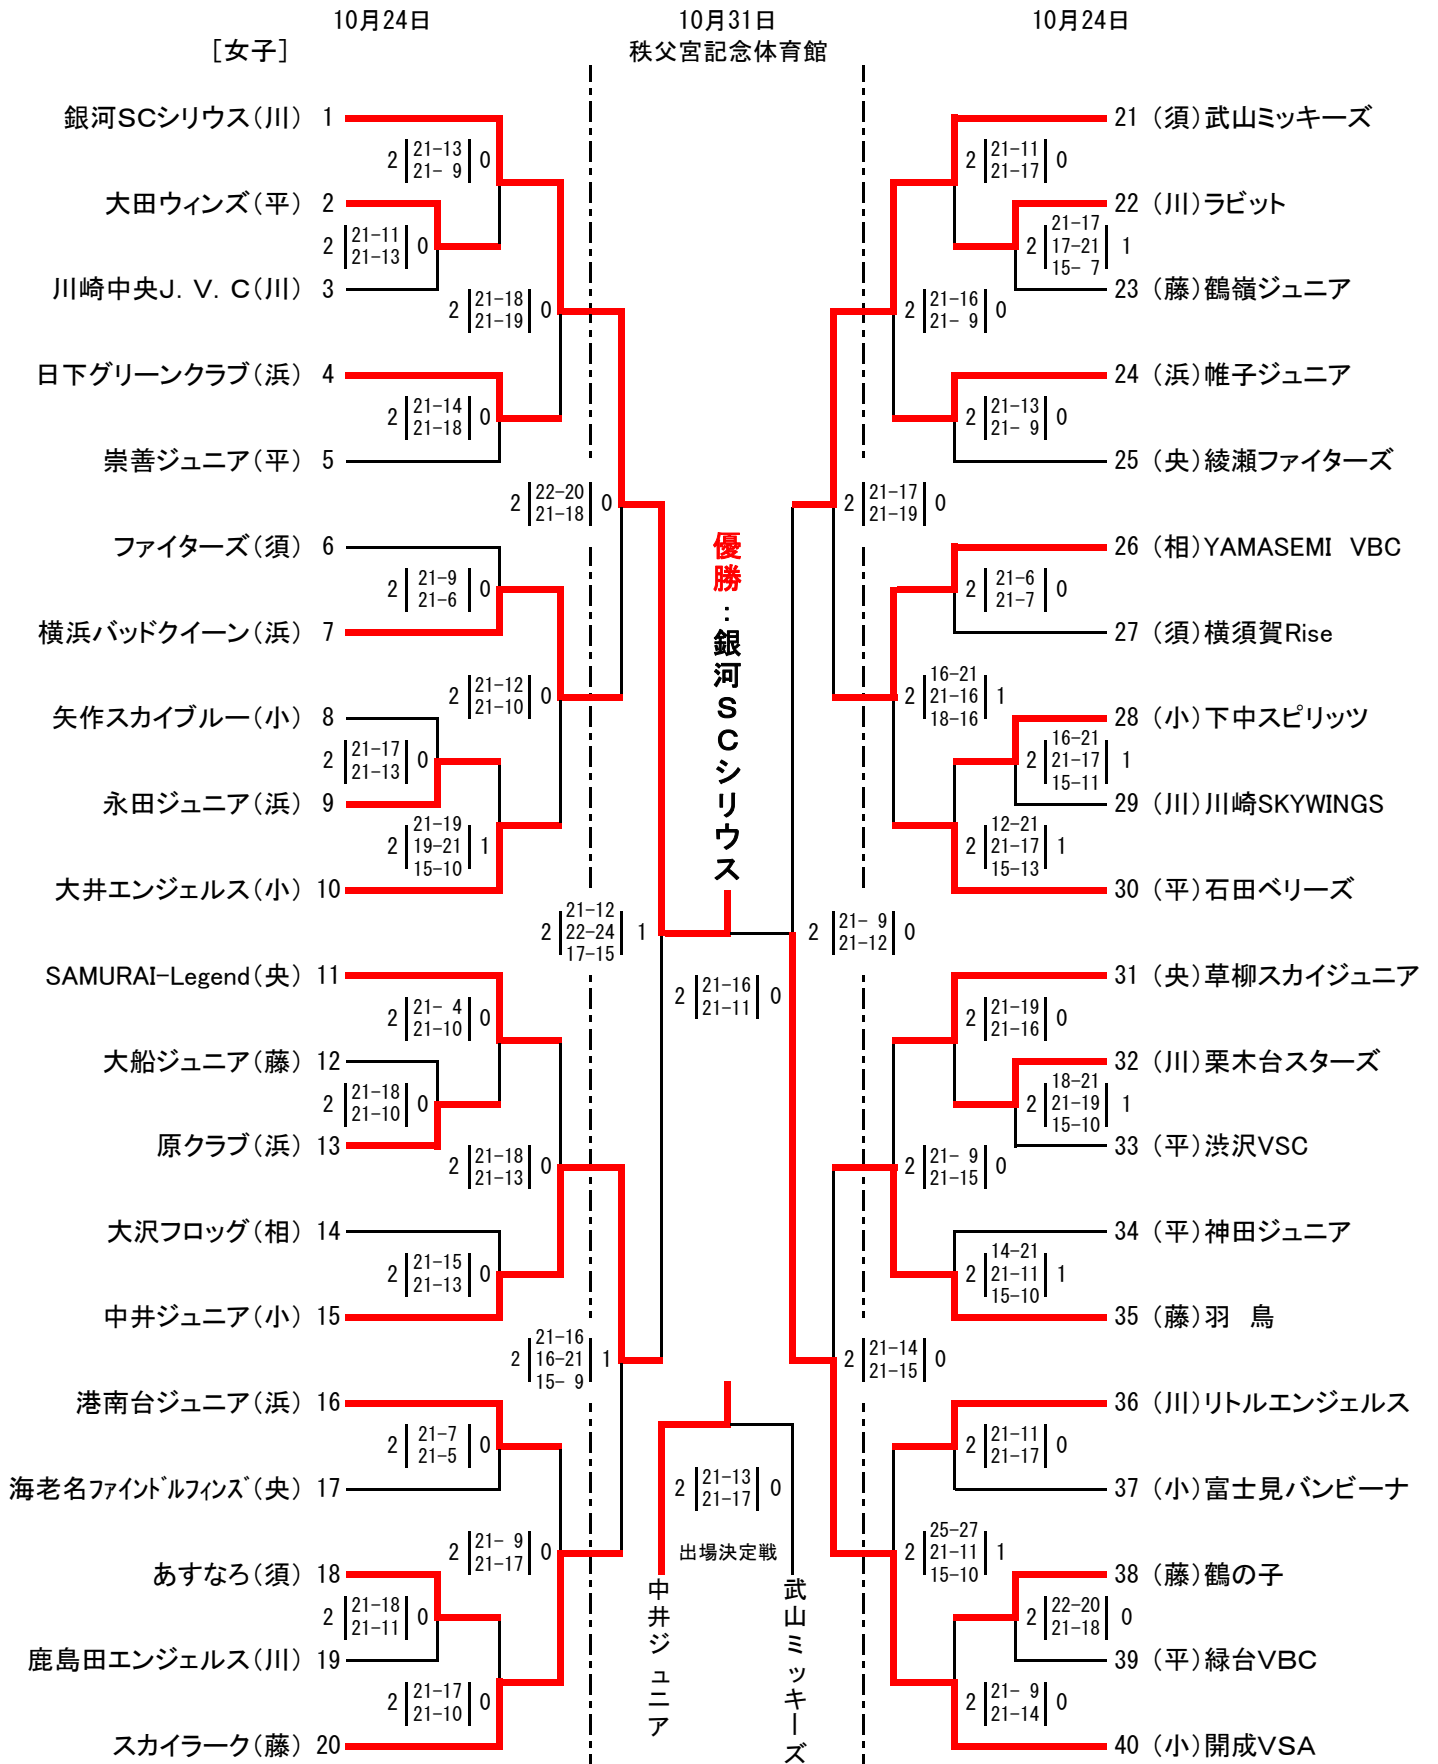

J A 共済杯 第36回 神奈川県小学生バレーボール大会 兼
第31回 関東小学生バレーボール大会 県予選会

(川) 川崎、(浜) 横浜、(央) 県央、(平) 平塚
(相) 相模原、(藤) 藤沢、(須) 横須賀、(小) 小田原

1日目 会場 川崎 川崎市立御幸小学校校体育館 NO. 1 ~ 5 NO. 21 ~ 25 (B, Cコート)
小田原 大井町立大井小学校校体育館 NO. 6 ~ 10 NO. 36 ~ 40 (D, Eコート)
相模原 相模原市立総合体育館 NO. 11 ~ 20 NO. 26 ~ 35 (F, G, H, Iコート)

J A 共済杯 第36回 神奈川県小学生バレーボール大会 兼
第31回 関東小学生バレーボール大会 県予選会

(川) 川崎、(浜) 横浜、(央) 県央、(平) 平塚
(相) 相模原、(藤) 藤沢、(須) 横須賀、(小) 小田原

1日目 会場 川崎 川崎市立御幸小学校体育館 NO. 8 ~ 15 (Cコート)
小田原 大井町立大井小学校体育館 NO. 23 ~ 29 (Eコート)
相模原 相模原市立総合体育館 NO. 1 ~ 7 NO. 16 ~ 22 (H, Iコート)

1日目 会場 川崎 川崎市立平間小学校体育館 NO. 1 ~ 5 (Aコート)