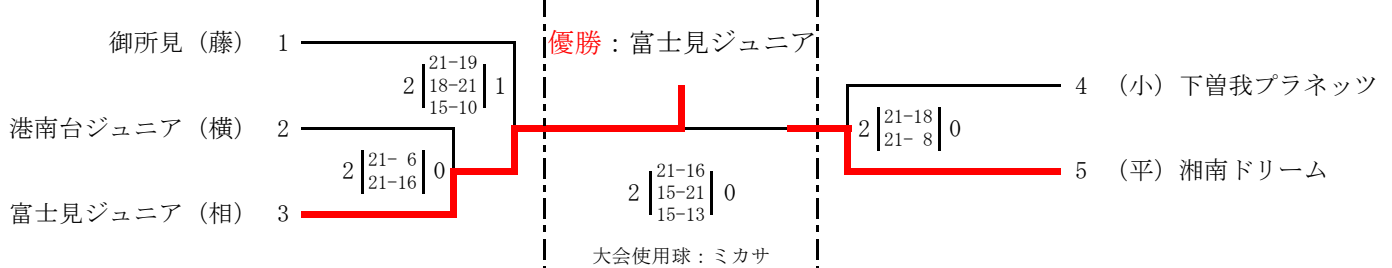

大会使用球
A, C, E, Gコート：ミカサ
B, D, F, Hコート：モルテン

全国共済は神奈川県小学生バレーボールを応援しています

ファミリーマートカップ
第35回 全日本バレーボール小学生大会 神奈川県大会

6月21日 6月27日 6月21日

【男子】

相模原市立総合体育館

【混合】

(川) 川崎、(浜) 横浜、(央) 県央、(平) 平塚
(相) 相模原、(藤) 藤沢、(須) 横須賀、(小) 小田原

1日目 会場 横浜：港南スポーツセンター (A, B) NO, 4~11
横須賀：横須賀西体育会館 (C, D) NO, 16~23
藤沢：藤沢市立羽鳥中学校体育館 (E, F) NO, 1~3 NO, 24~27
平塚：伊勢原市立石田小学校体育館 (G, H) NO, 12~15 NO, 28~30

大会使用球
A, C, E, Gコート：ミカサ
B, D, F, Hコート：モルテン

全国共済は神奈川県小学生バレーボールを応援しています