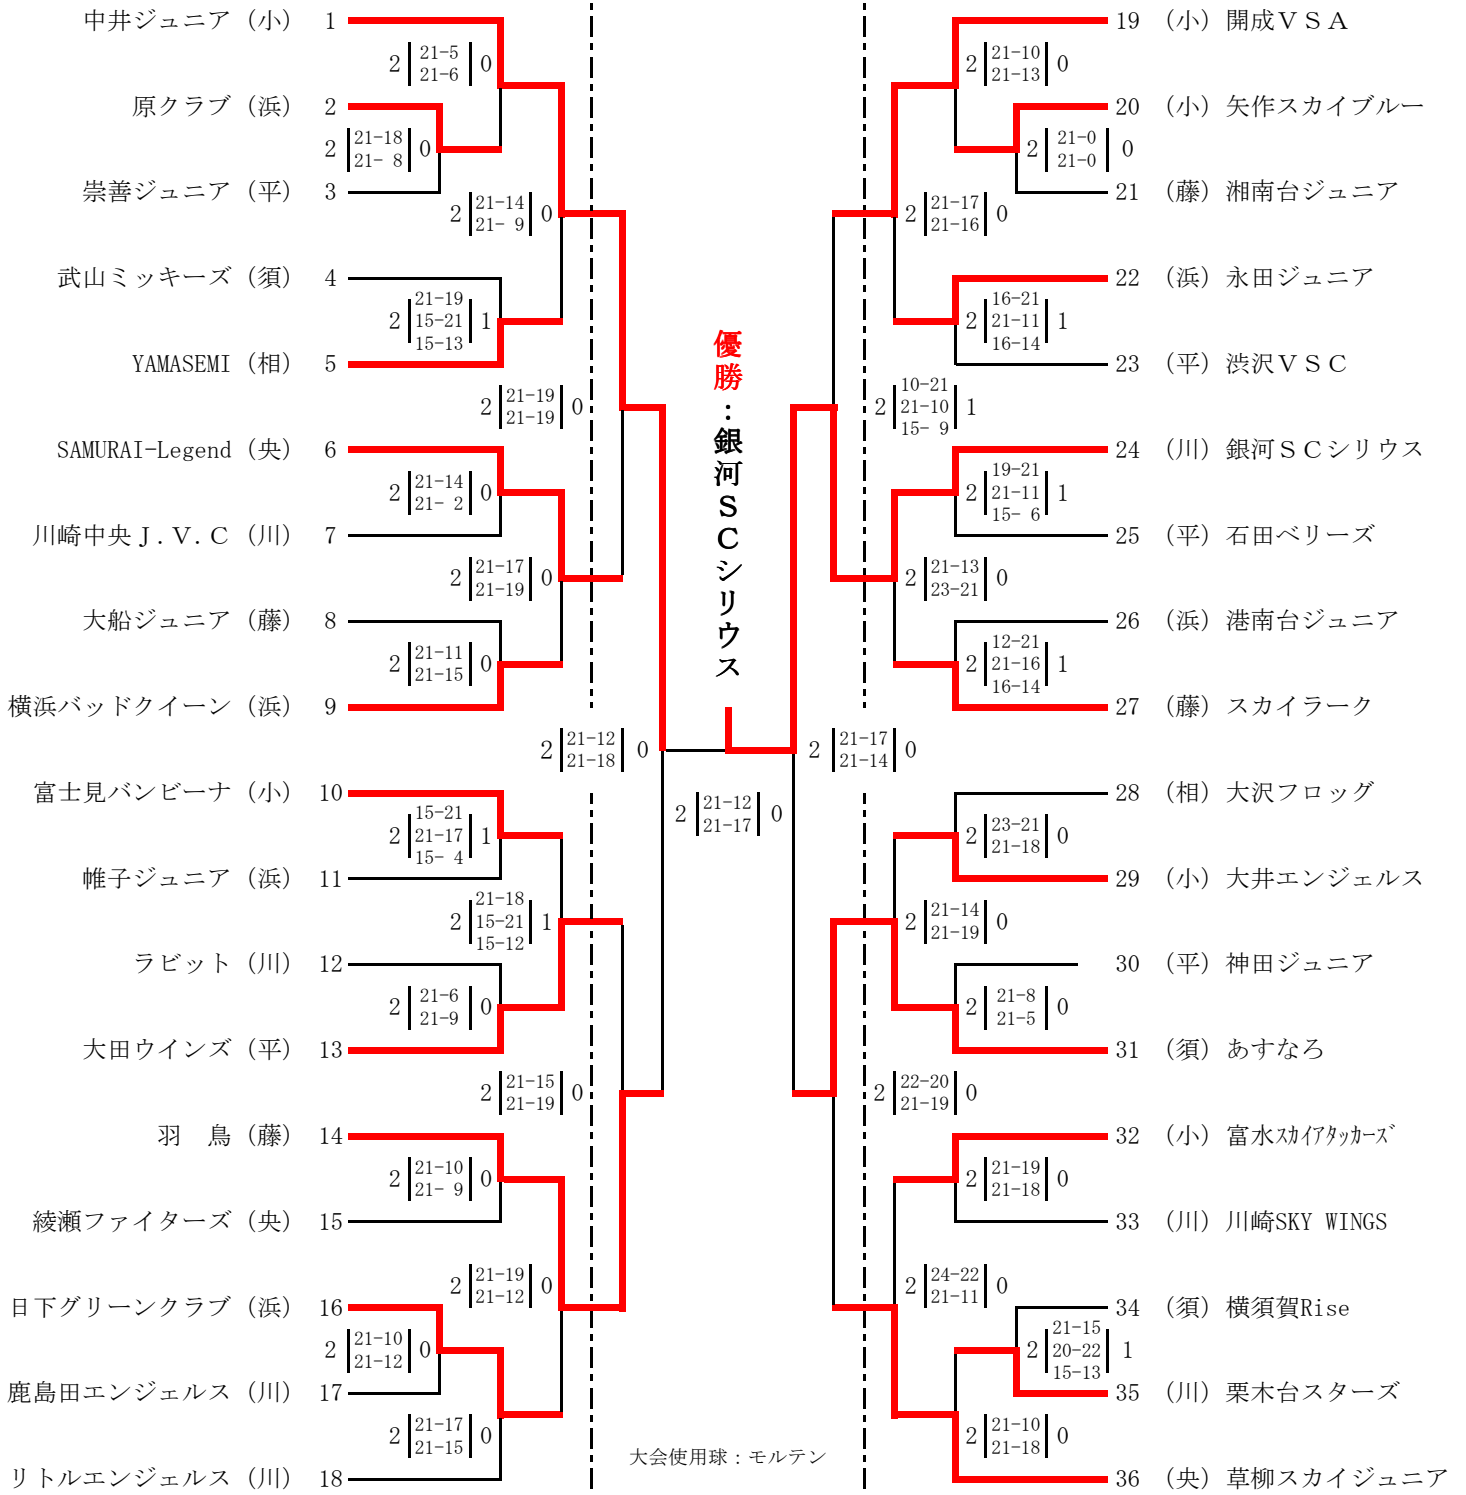

ファミリーマートカップ
第35回 全日本バレーボール小学生大会 神奈川県大会

6月21日 6月27日 6月21日

【女子】

相模原市立総合体育館

(川) 川崎、(浜) 横浜、(央) 県央、(平) 平塚
(相) 相模原、(藤) 藤沢、(須) 横須賀、(小) 小田原

1日目 会場 横 浜：港南スポーツセンター (A, B) NO, 6～9 NO, 19～23
横 須 賀：横須賀西体育会館 (C, D) NO, 1～5 NO, 28～31
藤 沢：藤沢市立羽鳥中学校体育館 (E, F) NO, 14～18 NO, 32～36
平 塚：伊勢原市立石田小学校体育館 (G, H) NO, 10～13 NO, 24～27

大会使用球
A, C, E, Gコート：ミカサ
B, D, F, Hコート：モルテン

全国共済は神奈川県小学生バレーボールを応援しています

ファミリーマートカップ
第35回 全日本バレーボール小学生大会 神奈川県大会

6月21日 6月27日 6月21日

【男子】

相模原市立総合体育館

【混合】

(川) 川崎、(浜) 横浜、(央) 県央、(平) 平塚
(相) 相模原、(藤) 藤沢、(須) 横須賀、(小) 小田原