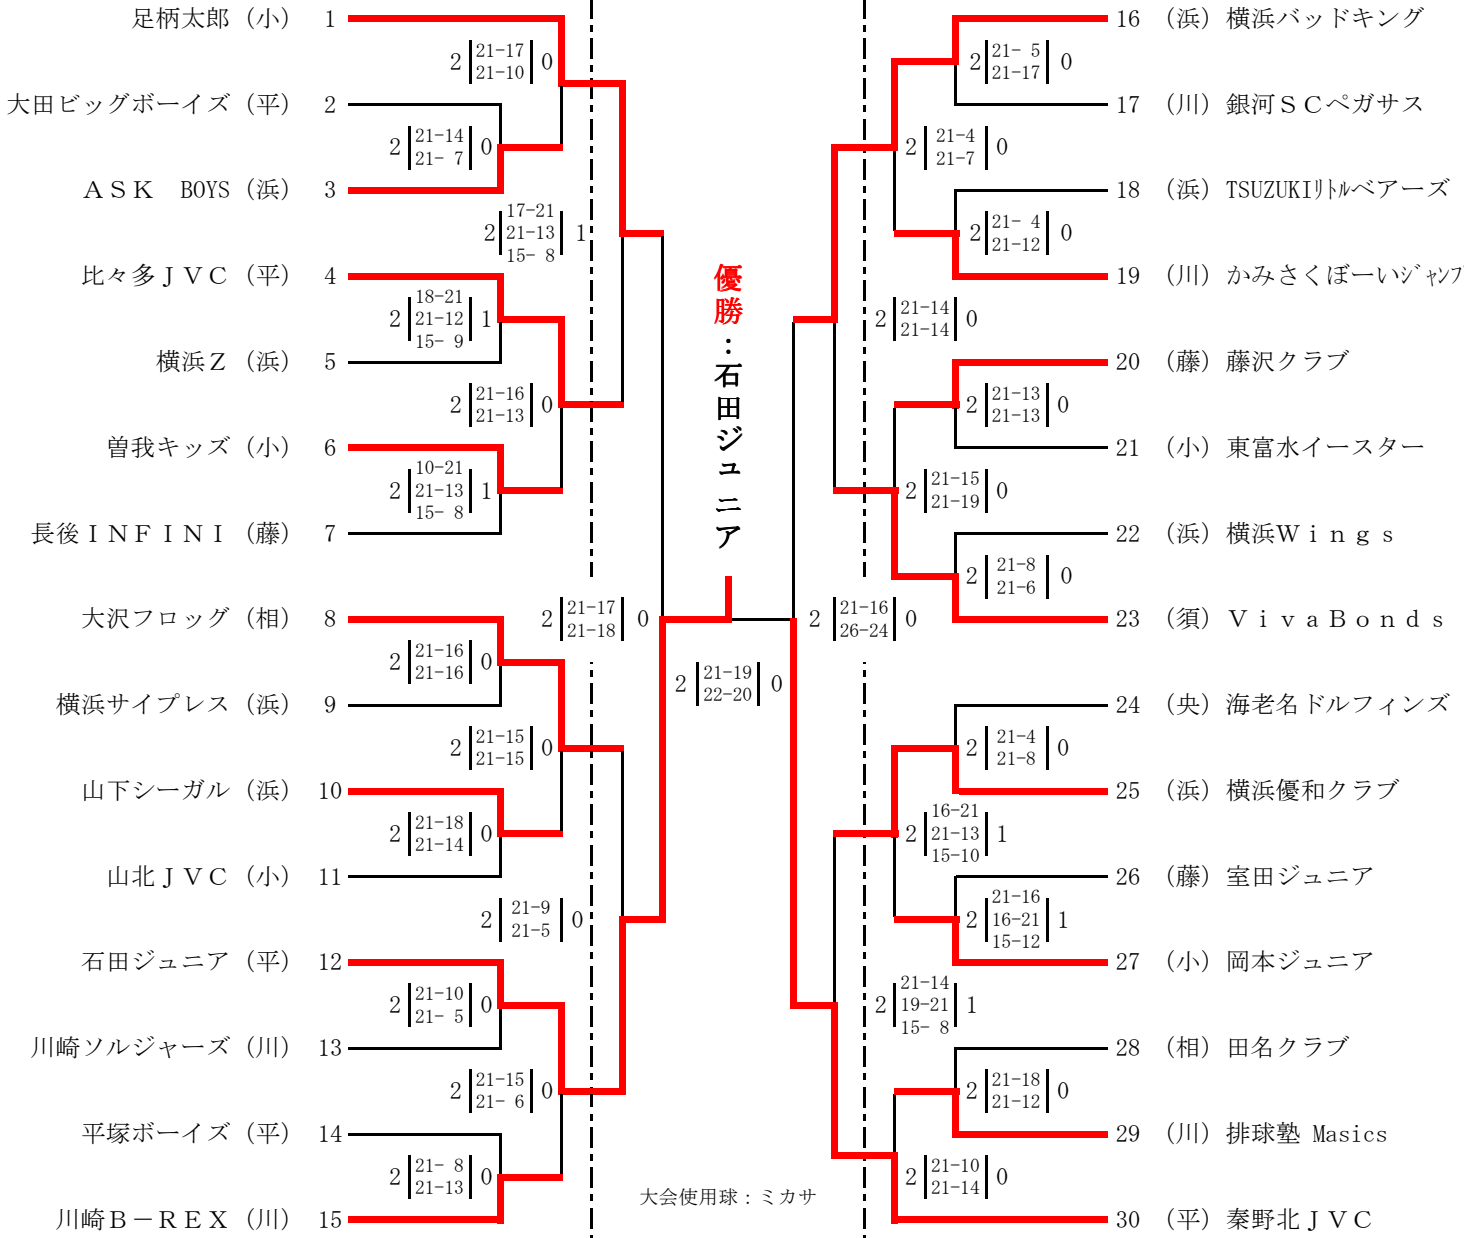

ファミリーマートカップ
第35回 全日本バレーボール小学生大会 神奈川県大会

6月21日 6月27日 6月21日

【女子】

相模原市立総合体育館

(川) 川崎、(浜) 横浜、(央) 県央、(平) 平塚
(相) 相模原、(藤) 藤沢、(須) 横須賀、(小) 小田原

1日目 会場 横 浜：港南スポーツセンター (A, B) NO, 6～9 NO, 19～23
横 須 賀：横須賀西体育会館 (C, D) NO, 1～5 NO, 28～31
藤 沢：藤沢市立羽鳥中学校体育館 (E, F) NO, 14～18 NO, 32～36
平 塚：伊勢原市立石田小学校体育館 (G, H) NO, 10～13 NO, 24～27

大会使用球
A, C, E, Gコート：ミカサ
B, D, F, Hコート：モルテン

全国共済は神奈川県小学生バレーボールを応援しています

ファミリーマートカップ
第35回 全日本バレーボール小学生大会 神奈川県大会

6月21日 6月27日 6月21日

【男子】

相模原市立総合体育館

【混合】

(川) 川崎、(浜) 横浜、(央) 県央、(平) 平塚
(相) 相模原、(藤) 藤沢、(須) 横須賀、(小) 小田原

1日目 会場 横浜：港南スポーツセンター (A, B) NO, 4~11
横須賀：横須賀西体育会館 (C, D) NO, 16~23
藤沢：藤沢市立羽鳥中学校体育館 (E, F) NO, 1~3 NO, 24~27
平塚：伊勢原市立石田小学校体育館 (G, H) NO, 12~15 NO, 28~30

大会使用球
A, C, E, Gコート：ミカサ
B, D, F, Hコート：モルテン

全国共済は神奈川県小学生バレーボールを応援しています