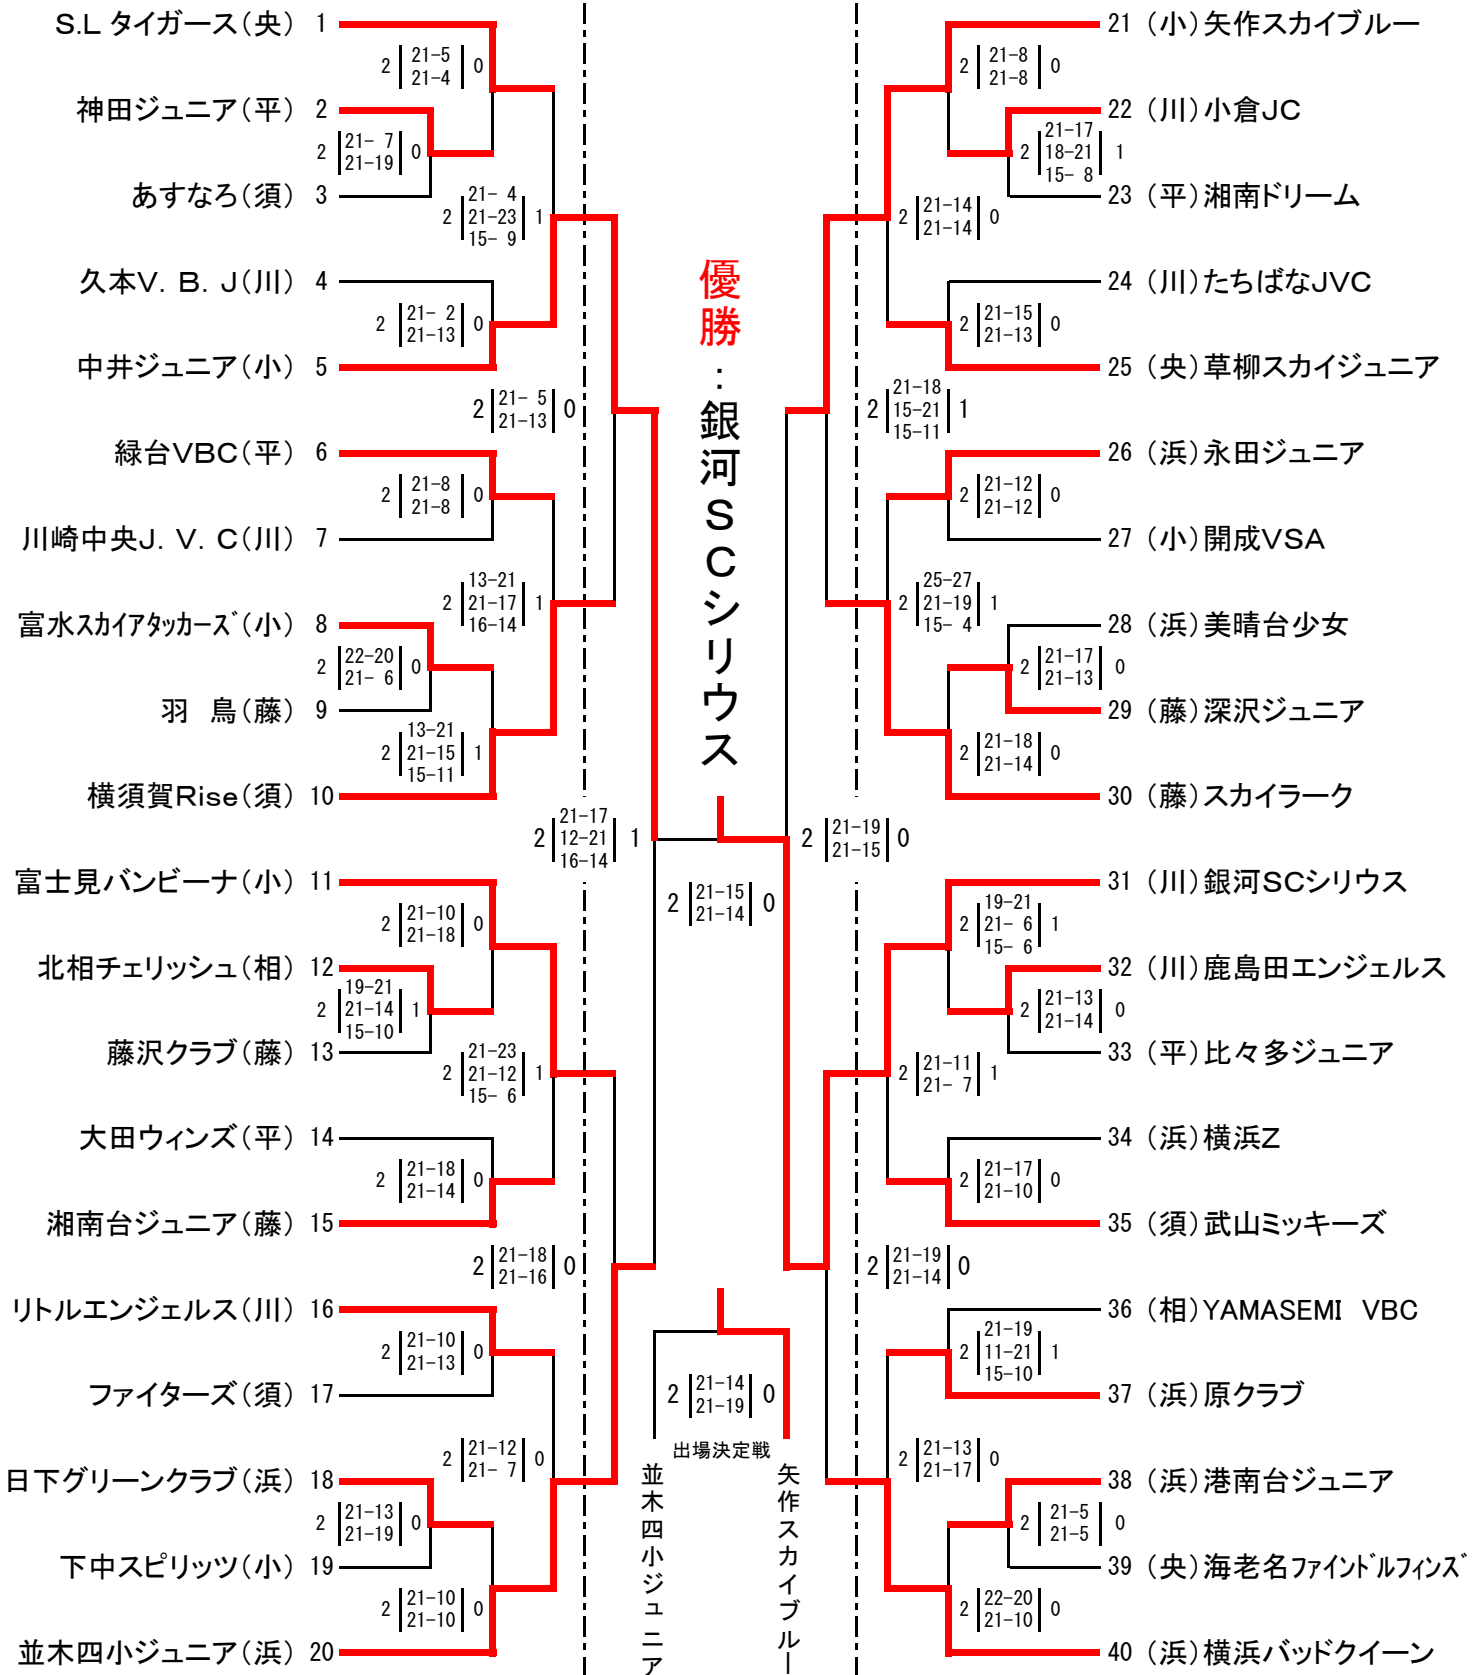

J A 共済杯 平成26年度 第35回 神奈川県小学生バレーボール大会 兼
第30回記念 関東小学生バレーボール大会 県予選会

10月26日 11月3日 10月26日
[女子] 秩父宮記念体育館

(川) 川崎、(浜) 横浜、(央) 県央、(平) 平塚
(相) 相模原、(藤) 藤沢、(須) 横須賀、(小) 小田原

1日目 会場 川崎 川崎市立中原小学校体育館 NO. 16 ~ 20, 31 ~ 35 (A・Bコート)
小田原 開成町立開成南小学校体育館 NO. 11 ~ 15, 26 ~ 30 (C・Dコート)
県央 日立オートモティブシステムズ(株)体育館 NO. 1 ~ 5, 21 ~ 25 (E・Fコート)
相模原 相模原市立鳥屋小学校体育館 NO. 6 ~ 10, 36 ~ 40 (G・Hコート)

JA 共済杯 平成26年度 第35回 神奈川県小学生バレーボール大会 兼
第30回記念 関東小学生バレーボール大会 県予選会

(川) 川崎、(浜) 横浜、(央) 県央、(平) 平塚
(相) 相模原、(藤) 藤沢、(須) 横須賀、(小) 小田原

1日目 会場	川崎	川崎市立中原小学校体育館	NO, 8 ~ 11	16 ~ 18	(Bコート)
	小田原	開成町立開成南小学校体育館	NO, 12 ~ 15	19 ~ 22	(Dコート)
	県央	日立オートモティブシステムズ(株)体育館	NO, 23 ~ 29		(Fコート)
	相模原	相模原市立鳥屋小学校体育館	NO, 1 ~ 7		(Hコート)