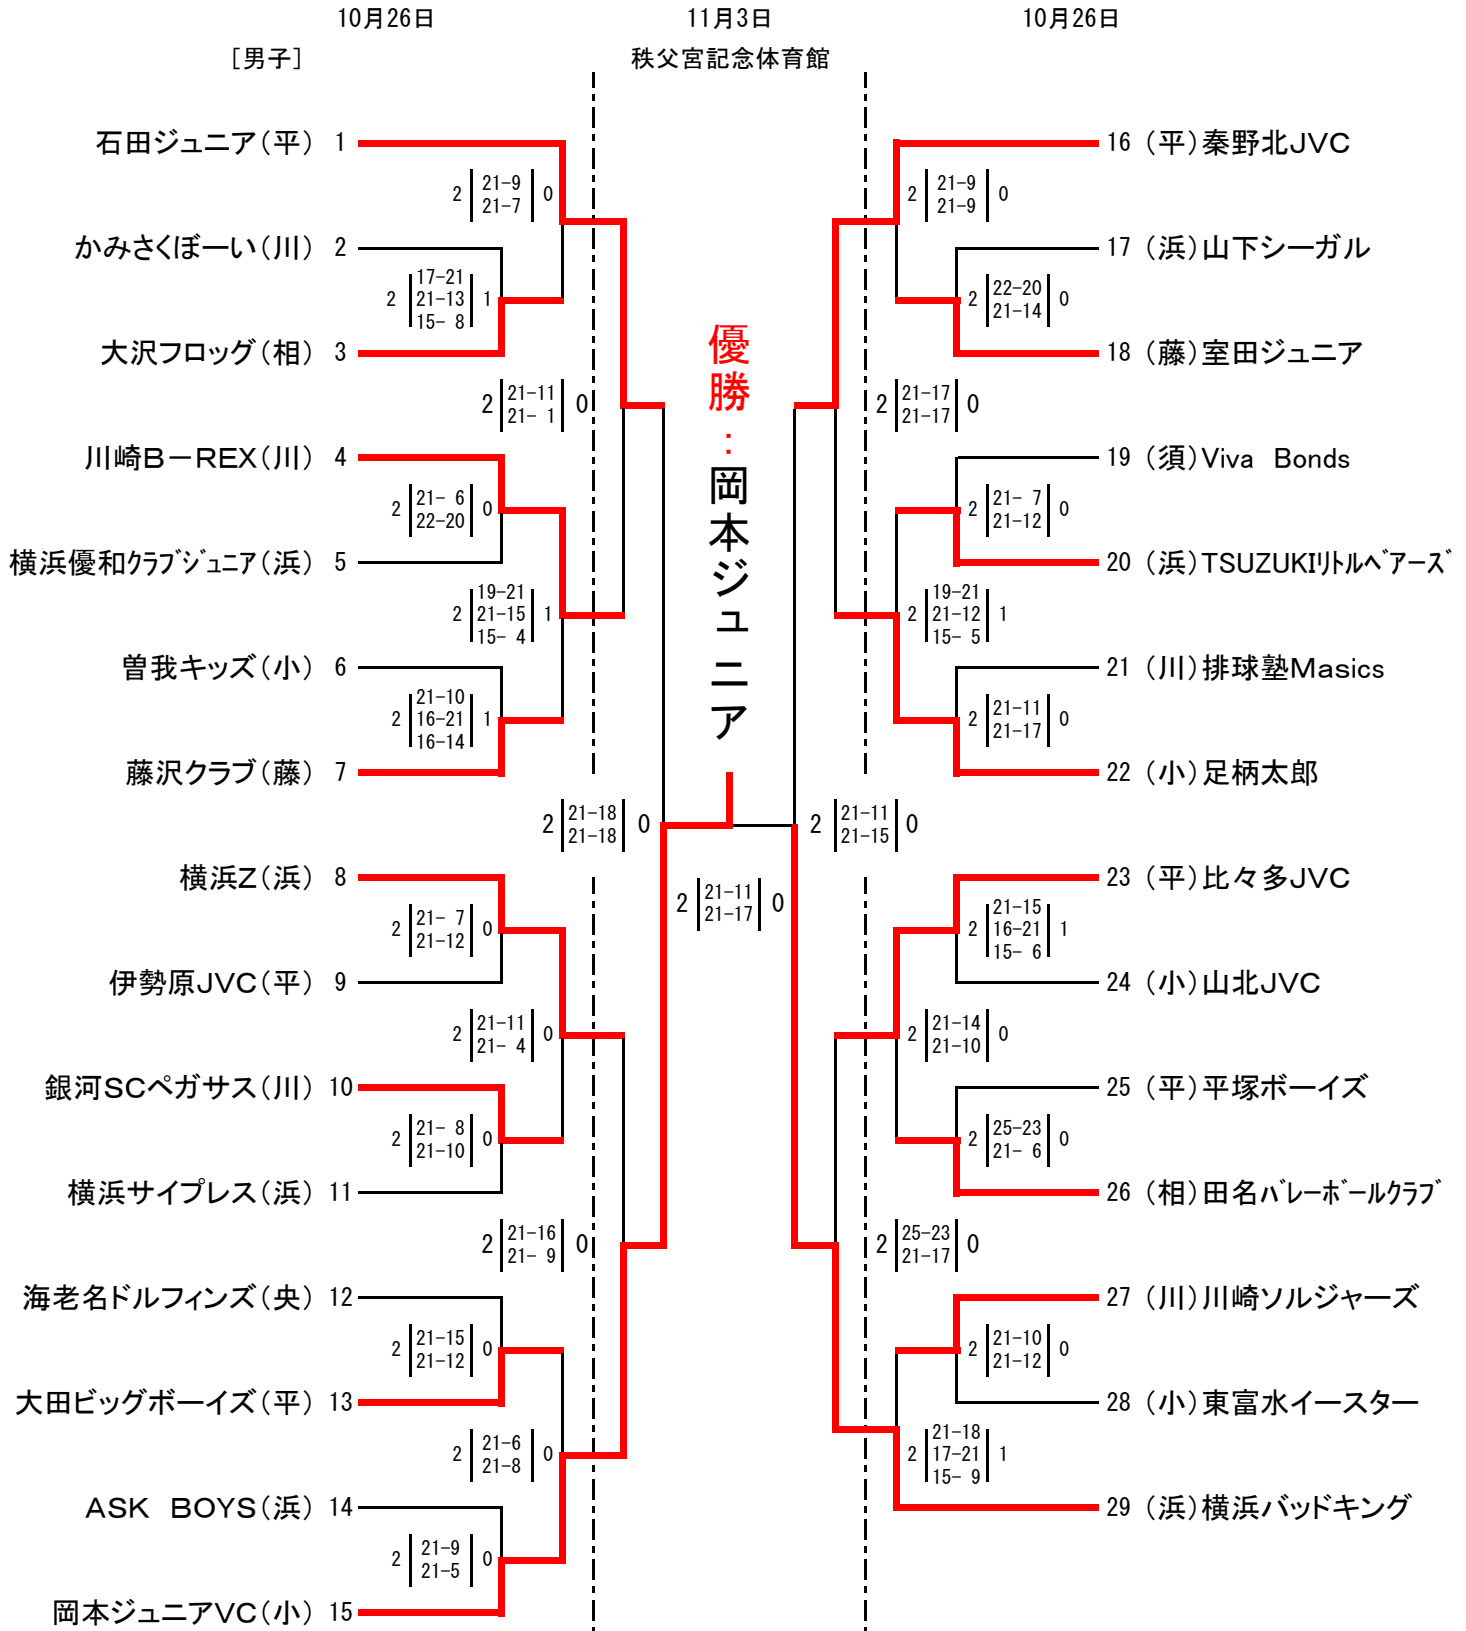

J A 共済杯 平成26年度 第35回 神奈川県小学生バレーボール大会 兼
第30回記念 関東小学生バレーボール大会 県予選会

10月26日 11月3日 10月26日
[女子] 秩父宮記念体育館

(川) 川崎、(浜) 横浜、(央) 県央、(平) 平塚
(相) 相模原、(藤) 藤沢、(須) 横須賀、(小) 小田原

1日目 会場 川崎 川崎市立中原小学校体育館 NO. 16 ~ 20, 31 ~ 35 (A・Bコート)
小田原 開成町立開成南小学校体育館 NO. 11 ~ 15, 26 ~ 30 (C・Dコート)
県央 日立オートモティブシステムズ(株)体育館 NO. 1 ~ 5, 21 ~ 25 (E・Fコート)
相模原 相模原市立鳥屋小学校体育館 NO. 6 ~ 10, 36 ~ 40 (G・Hコート)

JA 共済杯 平成26年度 第35回 神奈川県小学生バレーボール大会 兼
第30回記念 関東小学生バレーボール大会 県予選会

(川) 川崎、(浜) 横浜、(央) 県央、(平) 平塚
(相) 相模原、(藤) 藤沢、(須) 横須賀、(小) 小田原

1日目 会場	川崎	川崎市立中原小学校体育館	NO, 8 ~ 11	16 ~ 18	(Bコート)
	小田原	開成町立開成南小学校体育館	NO, 12 ~ 15	19 ~ 22	(Dコート)
	県央	日立オートモティブシステムズ(株)体育館	NO, 23 ~ 29		(Fコート)
	相模原	相模原市立鳥屋小学校体育館	NO, 1 ~ 7		(Hコート)