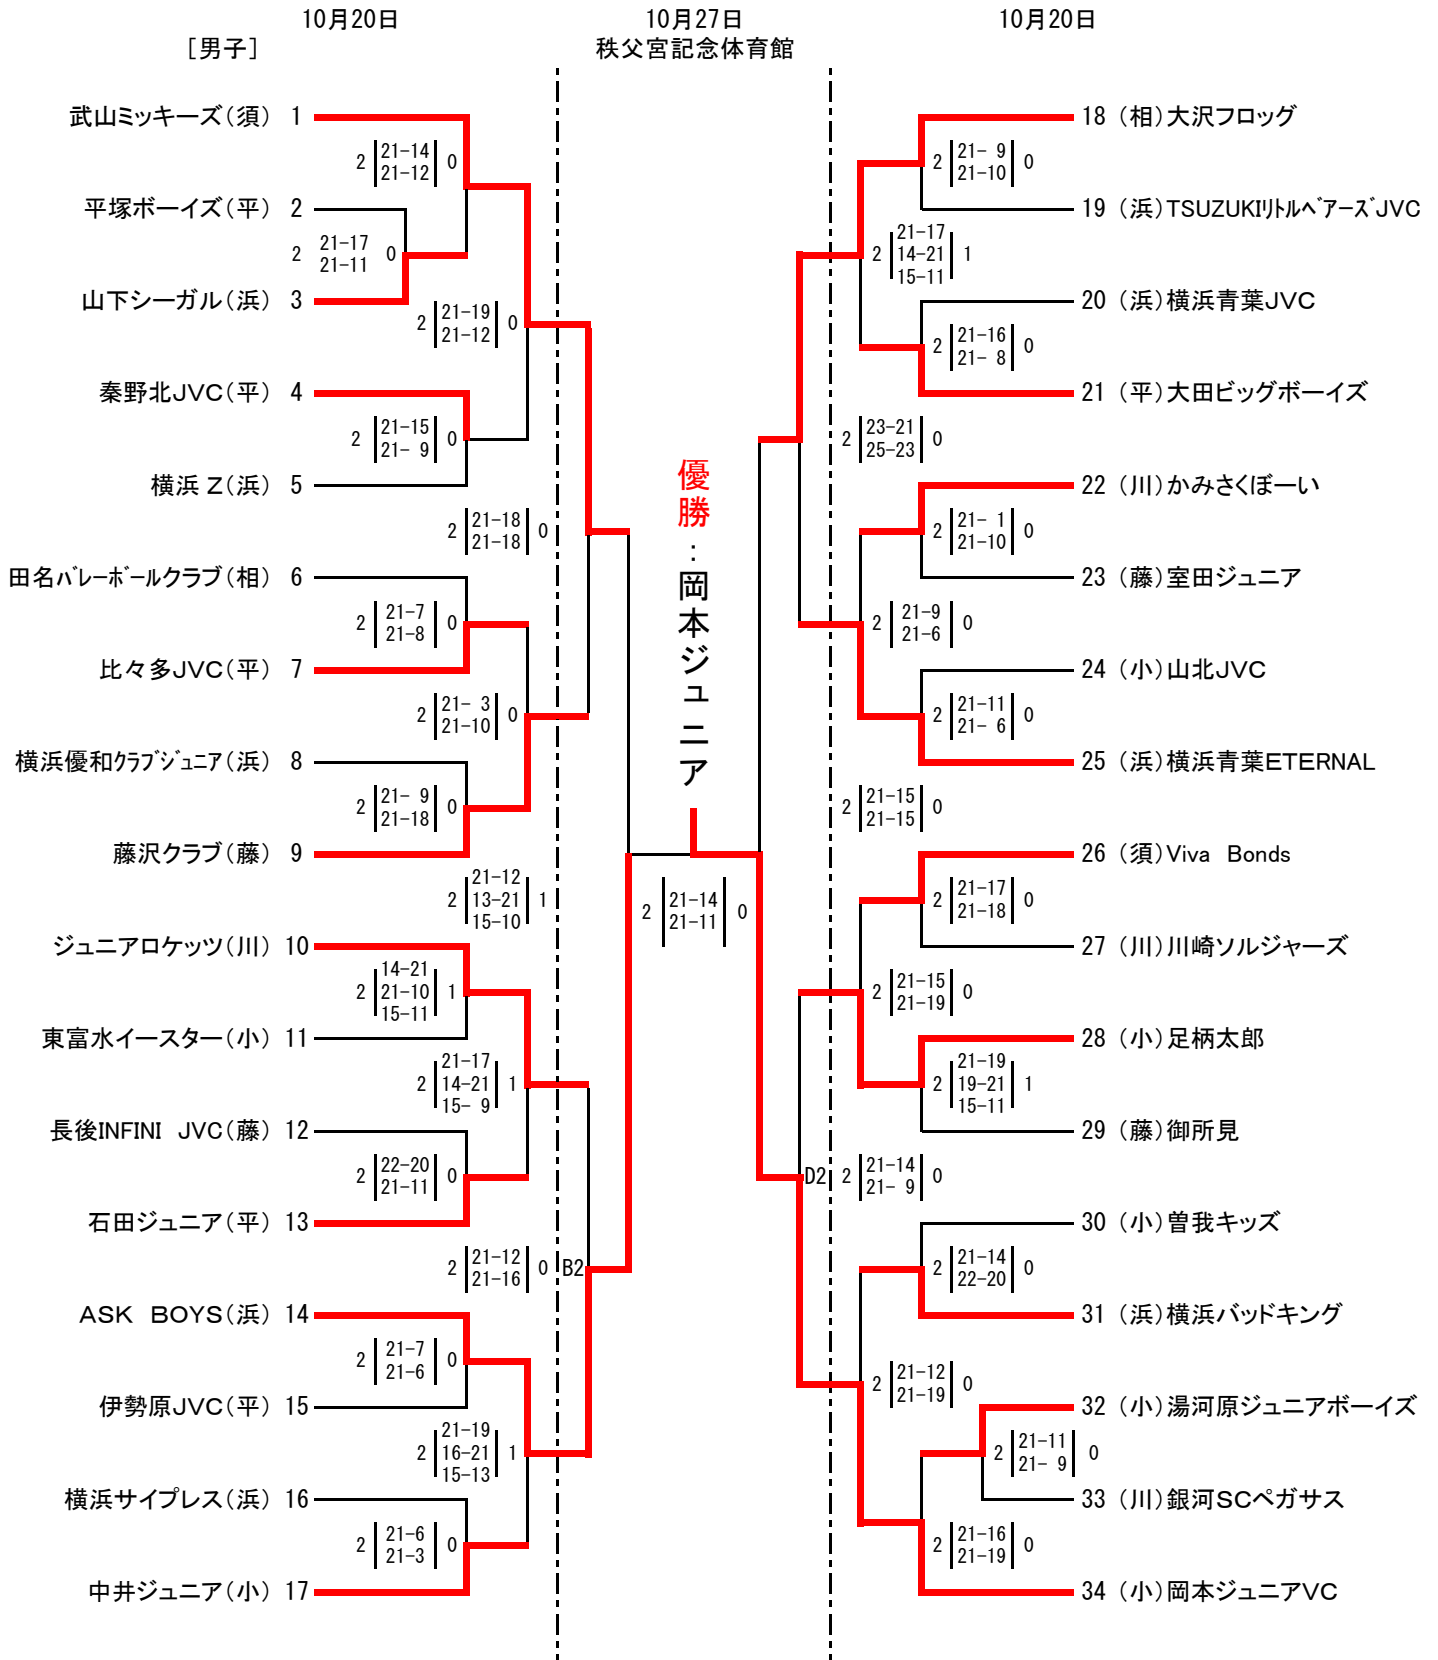

JA 共済杯 平成25年度 第34回 神奈川県小学生バレーボール大会 兼  
 第29回 関東小学生バレーボール大会 県予選会

(川) 川崎、(浜) 横浜、(央) 県央、(平) 平塚  
 (相) 相模原、(藤) 藤沢、(須) 横須賀、(小) 小田原

1日目 会場 川崎 川崎市立商業高等学校体育館 NO. 22 ~ 25 , 30 ~ 34 (Aコート)  
 平塚 秦野市立北小学校体育館 NO. 1 ~ 5 , 10 ~ 13 (Cコート)  
 小田原 中井町立井ノ口小学校体育館 NO. 14 ~ 17 , 26 ~ 29 (Eコート)  
 県央 綾瀬市民スポーツセンター NO. 6 ~ 9 , 18 ~ 21 (Gコート)

J A 共済杯 平成25年度 第34回 神奈川県小学生バレーボール大会 兼  
第29回 関東小学生バレーボール大会 県予選会

(川) 川崎、(浜) 横浜、(央) 県央、(平) 平塚  
(相) 相模原、(藤) 藤沢、(須) 横須賀、(小) 小田原

1日目 会場	川崎 川崎市立商業高等学校体育館	NO. 11 ~ 20	(A・Bコート)
	平塚 秦野市立北小学校体育館	NO. 26 ~ 35	(C・Dコート)
	小田原 中井町立井ノ口小学校体育館	NO. 1 ~ 10	(E・Fコート)
	県央 綾瀬市民スポーツセンター	NO. 21 ~ 25, 36 ~ 40	(G・Hコート)