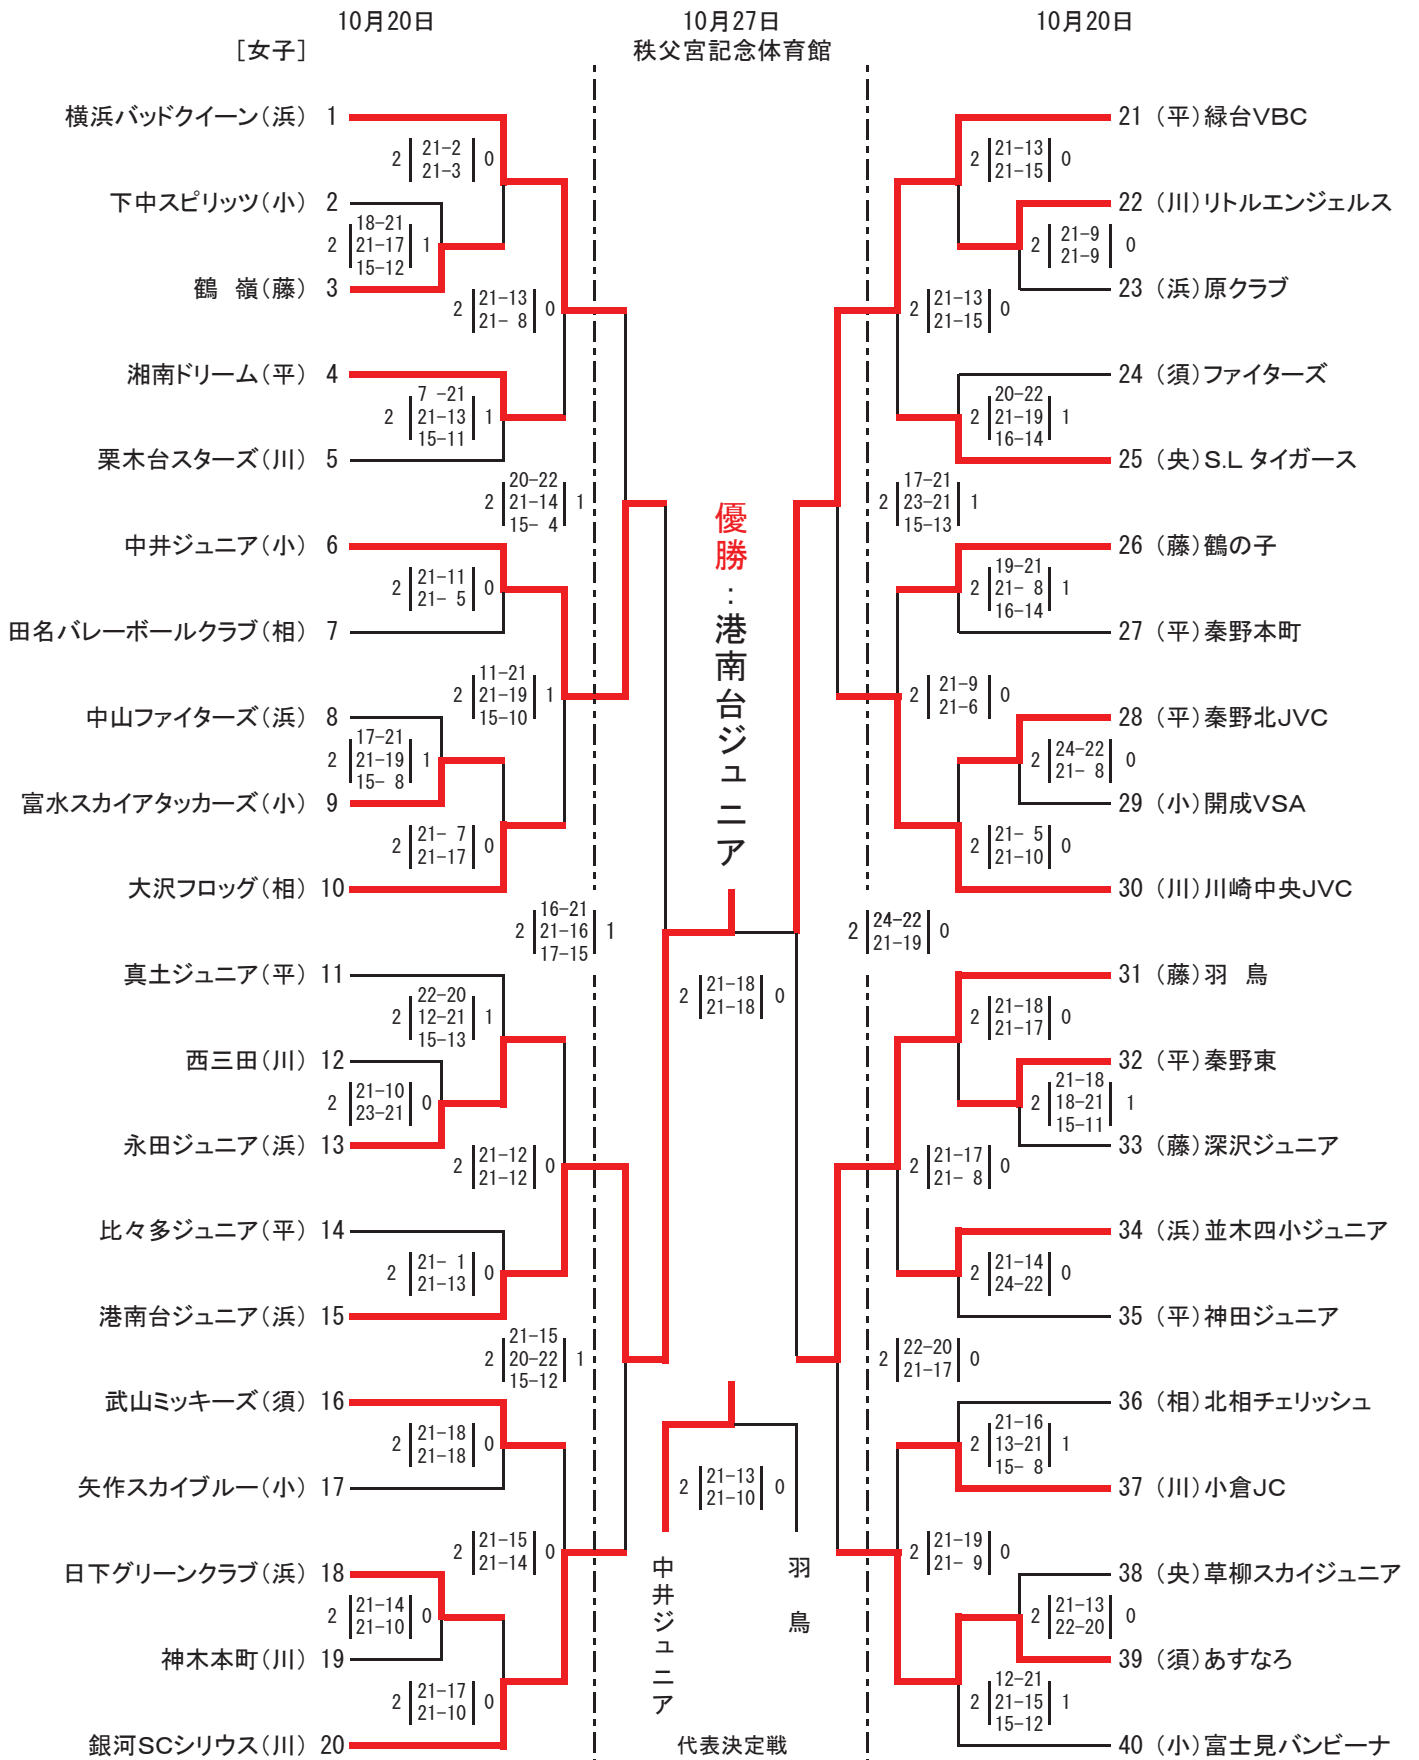

JA 共済杯 平成25年度 第34回 神奈川県小学生バレーボール大会 兼  
 第29回 関東小学生バレーボール大会 県予選会

(川) 川崎、(浜) 横浜、(央) 県央、(平) 平塚  
 (相) 相模原、(藤) 藤沢、(須) 横須賀、(小) 小田原

1日目 会場 川崎 川崎市立商業高等学校体育館 NO. 22 ~ 25 , 30 ~ 34 (Aコート)  
 平塚 秦野市立北小学校体育館 NO. 1 ~ 5 , 10 ~ 13 (Cコート)  
 小田原 中井町立井ノ口小学校体育館 NO. 14 ~ 17 , 26 ~ 29 (Eコート)  
 県央 綾瀬市民スポーツセンター NO. 6 ~ 9 , 18 ~ 21 (Gコート)

J A 共済杯 平成25年度 第34回 神奈川県小学生バレーボール大会 兼  
第29回 関東小学生バレーボール大会 県予選会

(川) 川崎、(浜) 横浜、(央) 県央、(平) 平塚  
(相) 相模原、(藤) 藤沢、(須) 横須賀、(小) 小田原

1日目 会場	川崎 川崎市立商業高等学校体育館	NO. 11 ~ 20	(A・Bコート)
	平塚 秦野市立北小学校体育館	NO. 26 ~ 35	(C・Dコート)
	小田原 中井町立井ノ口小学校体育館	NO. 1 ~ 10	(E・Fコート)
	県央 綾瀬市民スポーツセンター	NO. 21 ~ 25, 36 ~ 40	(G・Hコート)