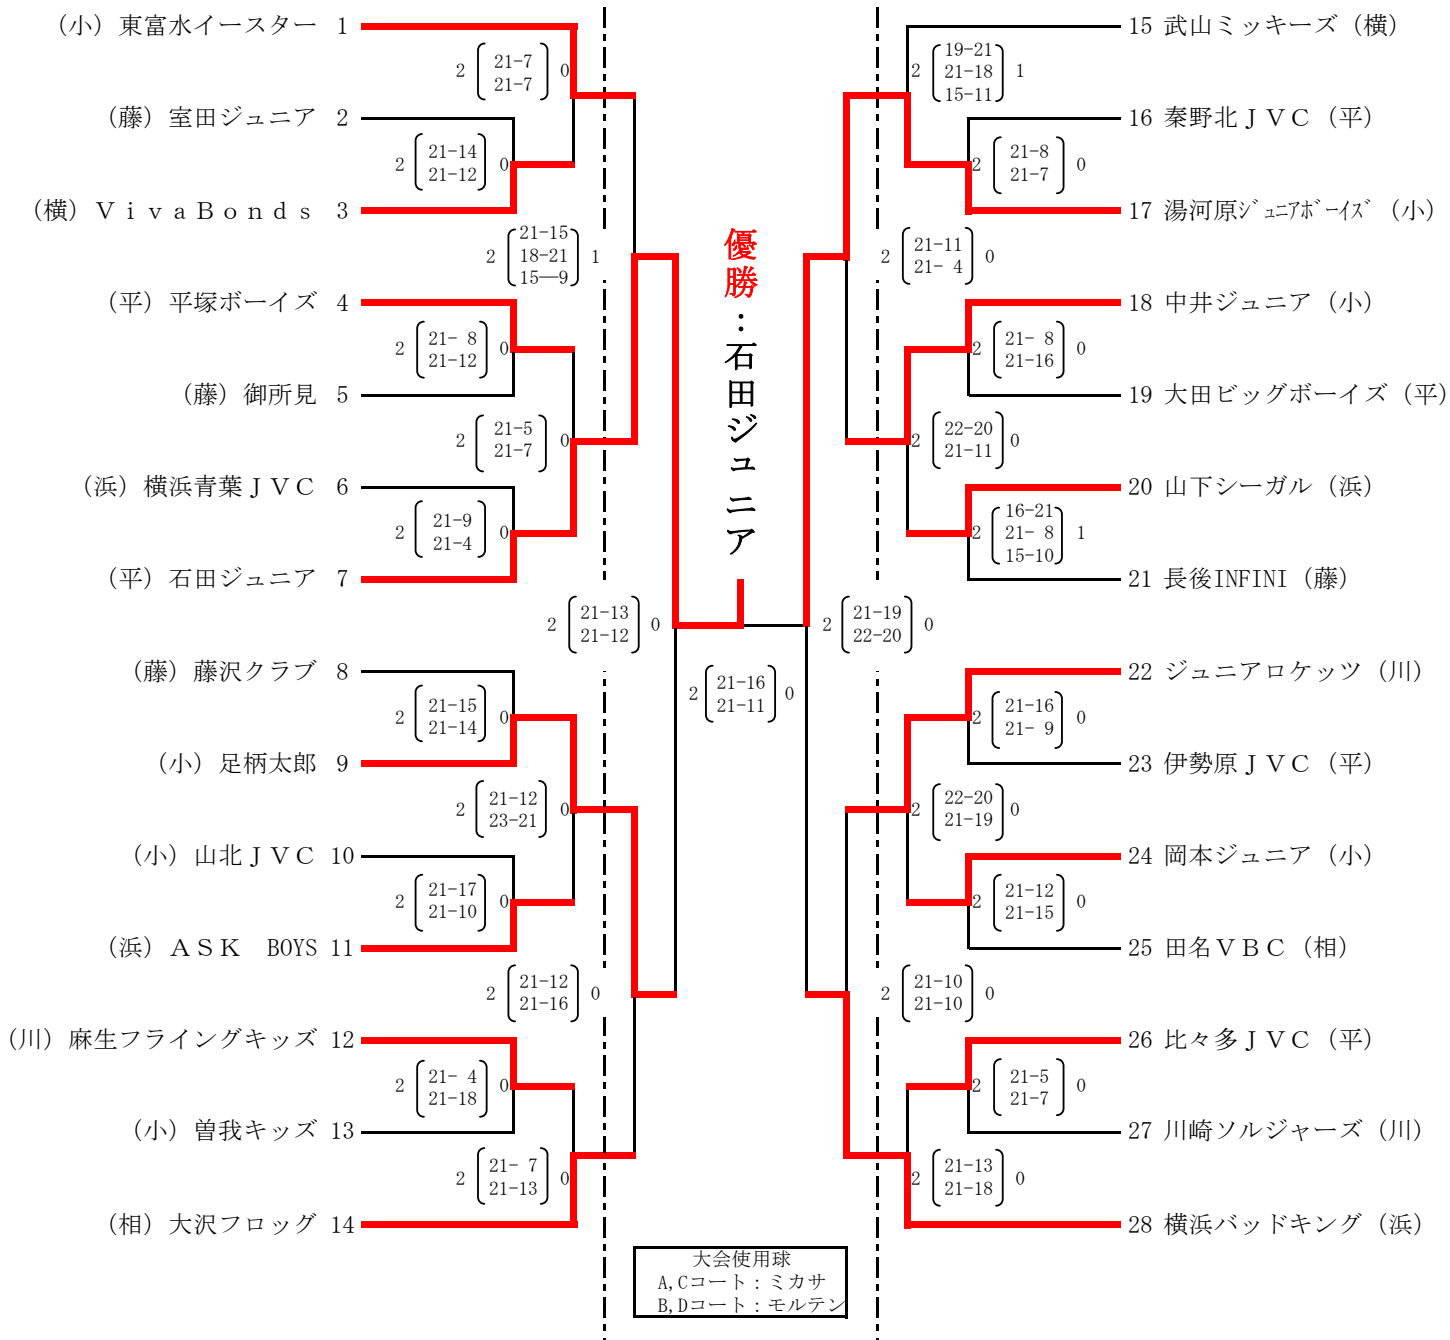

ファミリーマートカップ
第32回 全日本バレーボール小学生大会
神奈川県大会

6月24日

7月1日

6月24日

[男子]

横須賀アリーナ

(川) 川崎、(浜) 横浜、(央) 県央、(平) 平塚
(相) 相模原、(藤) 藤沢、(横) 横須賀、(小) 小田原

1日目 会場	藤沢 鎌倉市立御成中学校体育館	NO, 1 ~ 7 (Aコート)
	川崎 川崎市立末長小学校体育館	NO, 8 ~ 14 (Bコート)
	平塚 秦野市立北小学校体育館	NO, 15 ~ 21 (Cコート)
	横浜 横浜市立横浜商業高校体育館	NO, 22 ~ 28 (Dコート)

大会使用球
A, C, E, Gコート：ミカサ
B, D, F, Hコート：モルテン

全国共済は小学生バレーボールを応援しています

ファミリーマートカップ
第32回 全日本バレーボール小学生大会
神奈川県大会

(川) 川崎、(浜) 横浜、(央) 県央、(平) 平塚
(相) 相模原、(藤) 藤沢、(横) 横須賀、(小) 小田原

1日目	会場	藤 沢	鎌倉市立御成中学校校体育館	NO, 1 ~ 9 (A, F コート)
		川 崎	川崎市立末長小学校校体育館	NO, 28 ~ 36 (B, E コート)
		平 塚	秦野市立北小学校校体育館	NO, 10 ~ 18 (C, H コート)
		横 浜	横浜市立横浜商業高校校体育館	NO, 19 ~ 27 (D, G コート)