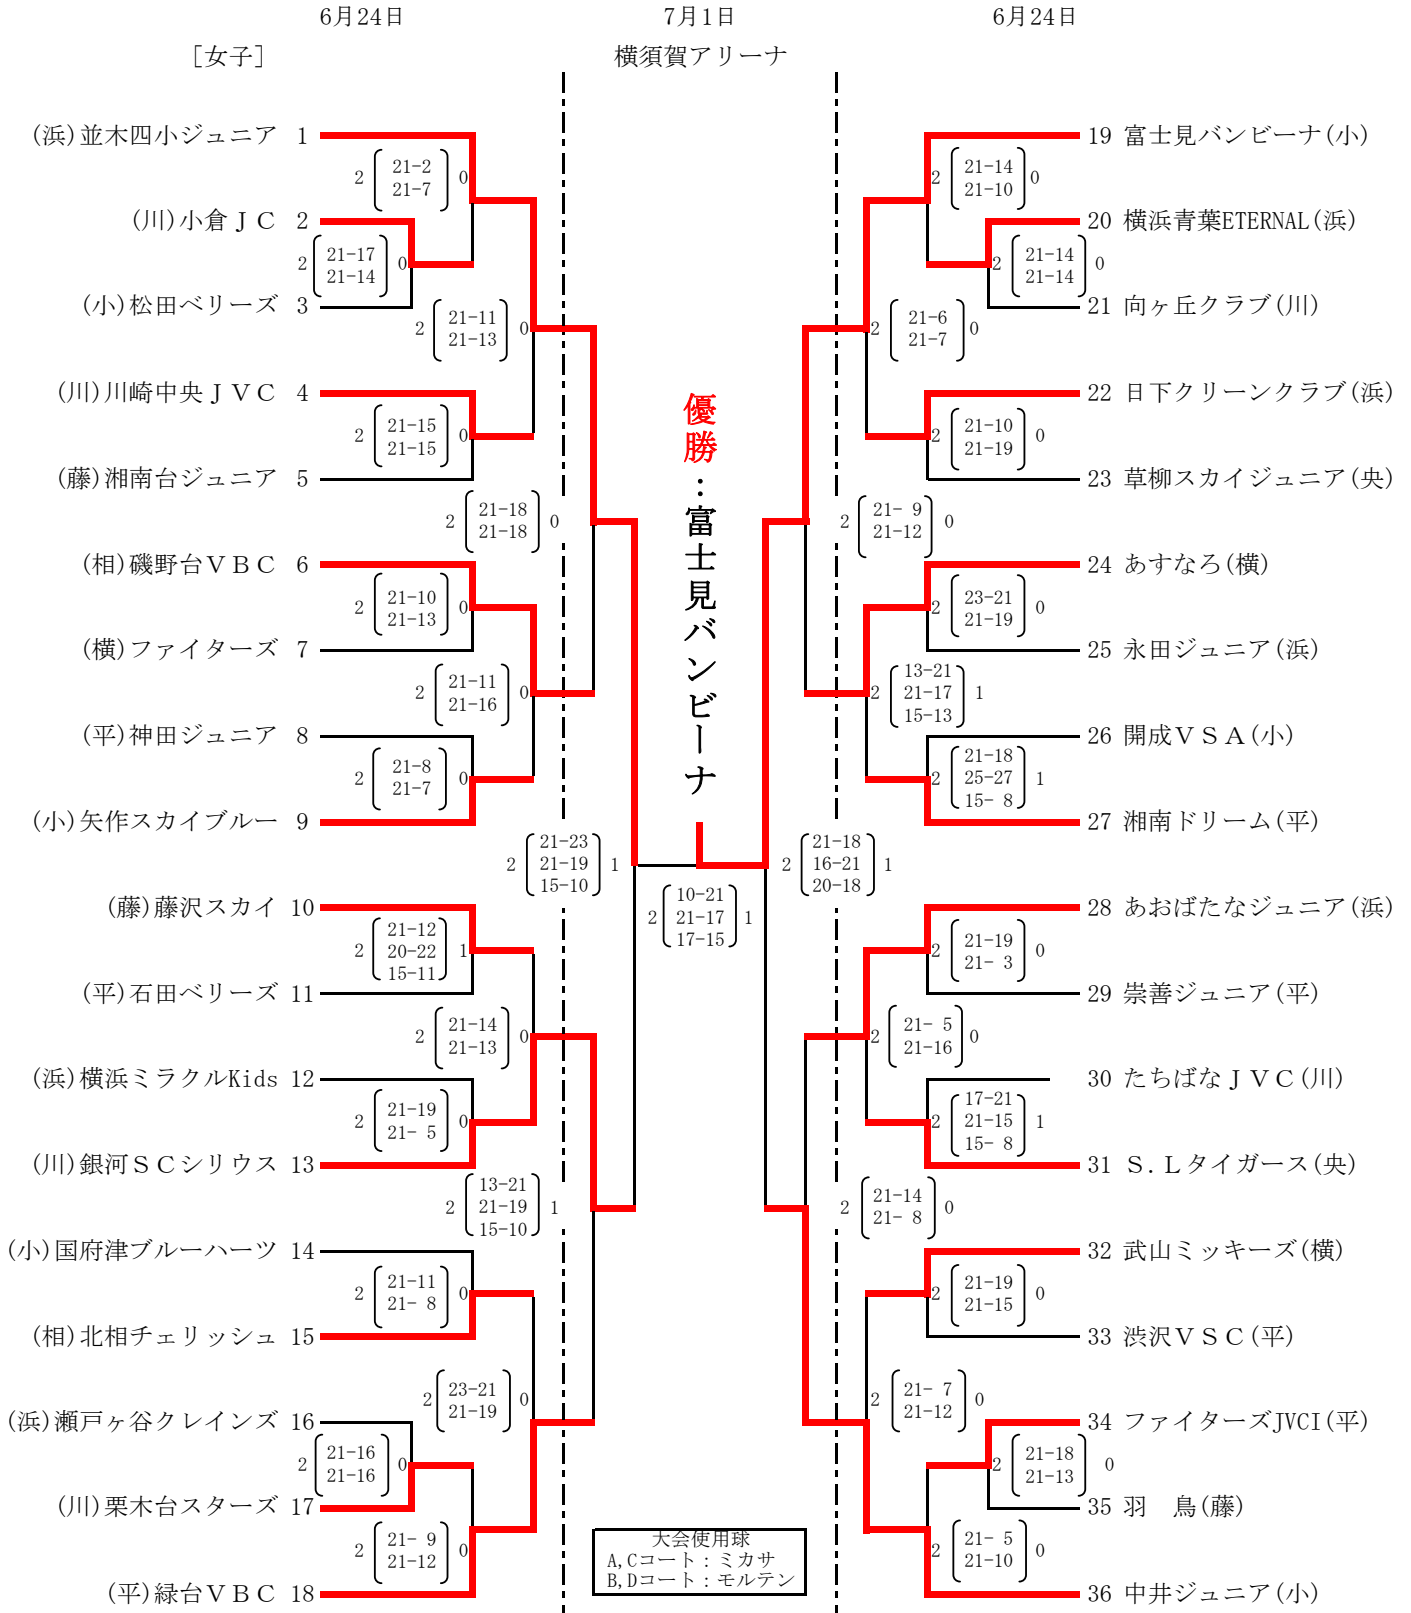

ファミリーマートカップ
第32回 全日本バレーボール小学生大会
神奈川県大会

6月24日

7月1日

6月24日

[男子]

横須賀アリーナ

(川) 川崎、(浜) 横浜、(央) 県央、(平) 平塚
(相) 相模原、(藤) 藤沢、(横) 横須賀、(小) 小田原

1日目 会場	藤沢 鎌倉市立御成中学校体育館	NO, 1 ~ 7 (Aコート)
	川崎 川崎市立末長小学校体育館	NO, 8 ~ 14 (Bコート)
	平塚 秦野市立北小学校体育館	NO, 15 ~ 21 (Cコート)
	横浜 横浜市立横浜商業高校体育館	NO, 22 ~ 28 (Dコート)

大会使用球
A, C, E, Gコート：ミカサ
B, D, F, Hコート：モルテン

全国共済は小学生バレーボールを応援しています

ファミリーマートカップ
第32回 全日本バレーボール小学生大会
神奈川県大会

(川) 川崎、(浜) 横浜、(央) 県央、(平) 平塚
(相) 相模原、(藤) 藤沢、(横) 横須賀、(小) 小田原

1日目	会場	藤 沢	鎌倉市立御成中学校校体育館	NO, 1 ~ 9 (A, F コート)
		川 崎	川崎市立末長小学校校体育館	NO, 28 ~ 36 (B, E コート)
		平 塚	秦野市立北小学校校体育館	NO, 10 ~ 18 (C, H コート)
		横 浜	横浜市立横浜商業高校校体育館	NO, 19 ~ 27 (D, G コート)