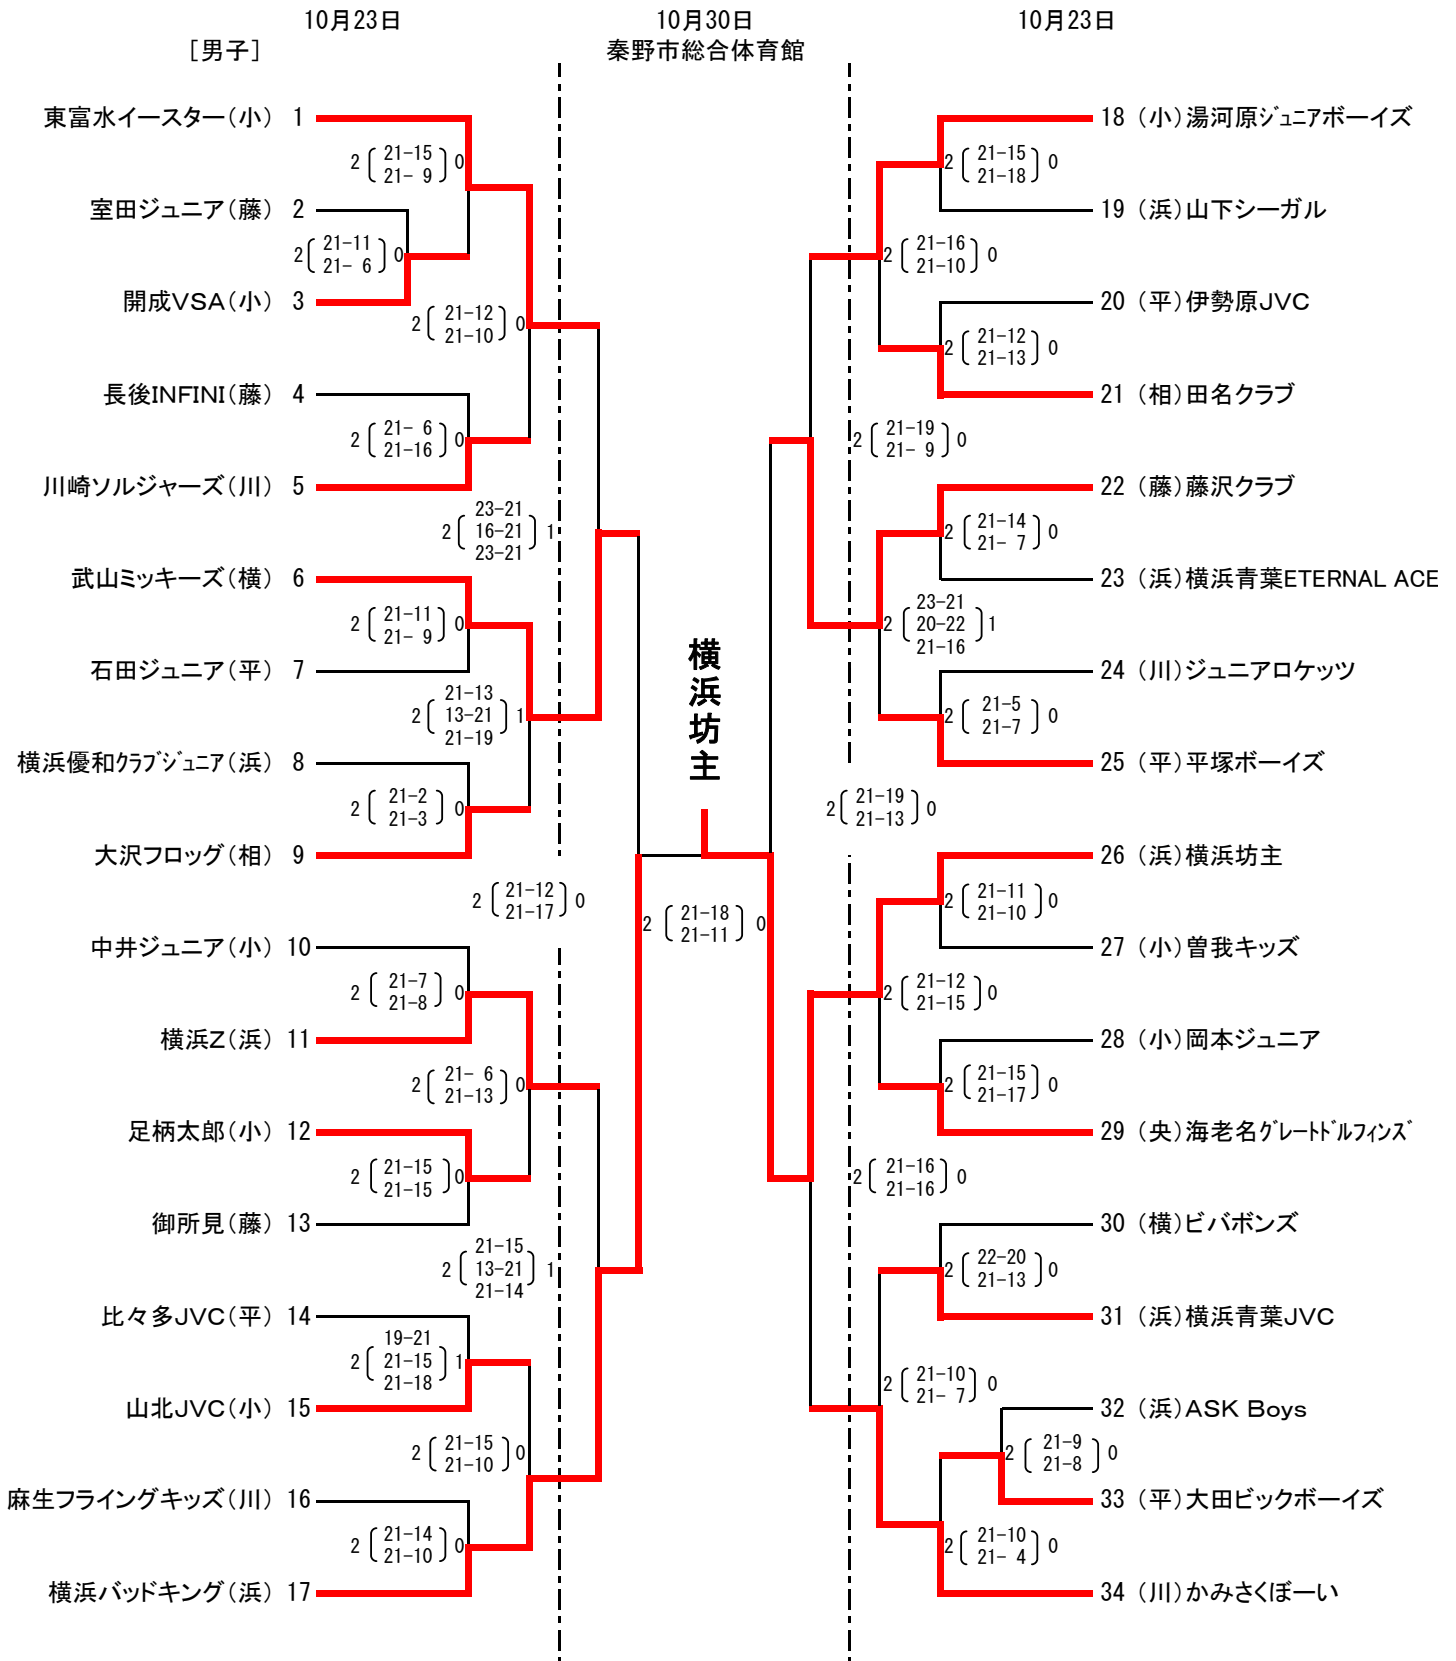

J A 共済杯 平成23年度 第32回 神奈川県小学生バレーボール大会 兼  
第27回 関東小学生バレーボール大会 県予選会

(川)川崎、(浜)横浜、(央)県央、(平)平塚  
(相)相模原、(藤)藤沢、(横)横須賀、(小)小田原

1日目 会場	川崎	川崎市立商業高等学校体育館	NO,	22 ~ 25	30 ~ 34
横浜	保土ヶ谷スポーツセンター		NO,	14 ~ 17	26 ~ 29
相模原	相模原市立富士見小学校体育館		NO,	6 ~ 9	18 ~ 21
小田原	開成町立開成南小学校体育館		NO,	1 ~ 5	10 ~ 13

J A 共済杯 平成23年度 第32回 神奈川県小学生バレーボール大会 兼  
第27回 関東小学生バレーボール大会 県予選会

(川)川崎、(浜)横浜、(央)県央、(平)平塚  
(相)相模原、(藤)藤沢、(横)横須賀、(小)小田原

1日目 会場	川崎	川崎市立商業高等学校体育館	NO, 6 ~ 10, 36 ~ 40
	横浜	保土ヶ谷スポーツセンター	NO, 16 ~ 20, 31 ~ 35
	相模原	相模原市立富士見小学校体育館	NO, 21 ~ 30
	小田原	開成町立開成南小学校体育館	NO, 1 ~ 5, 11 ~ 15