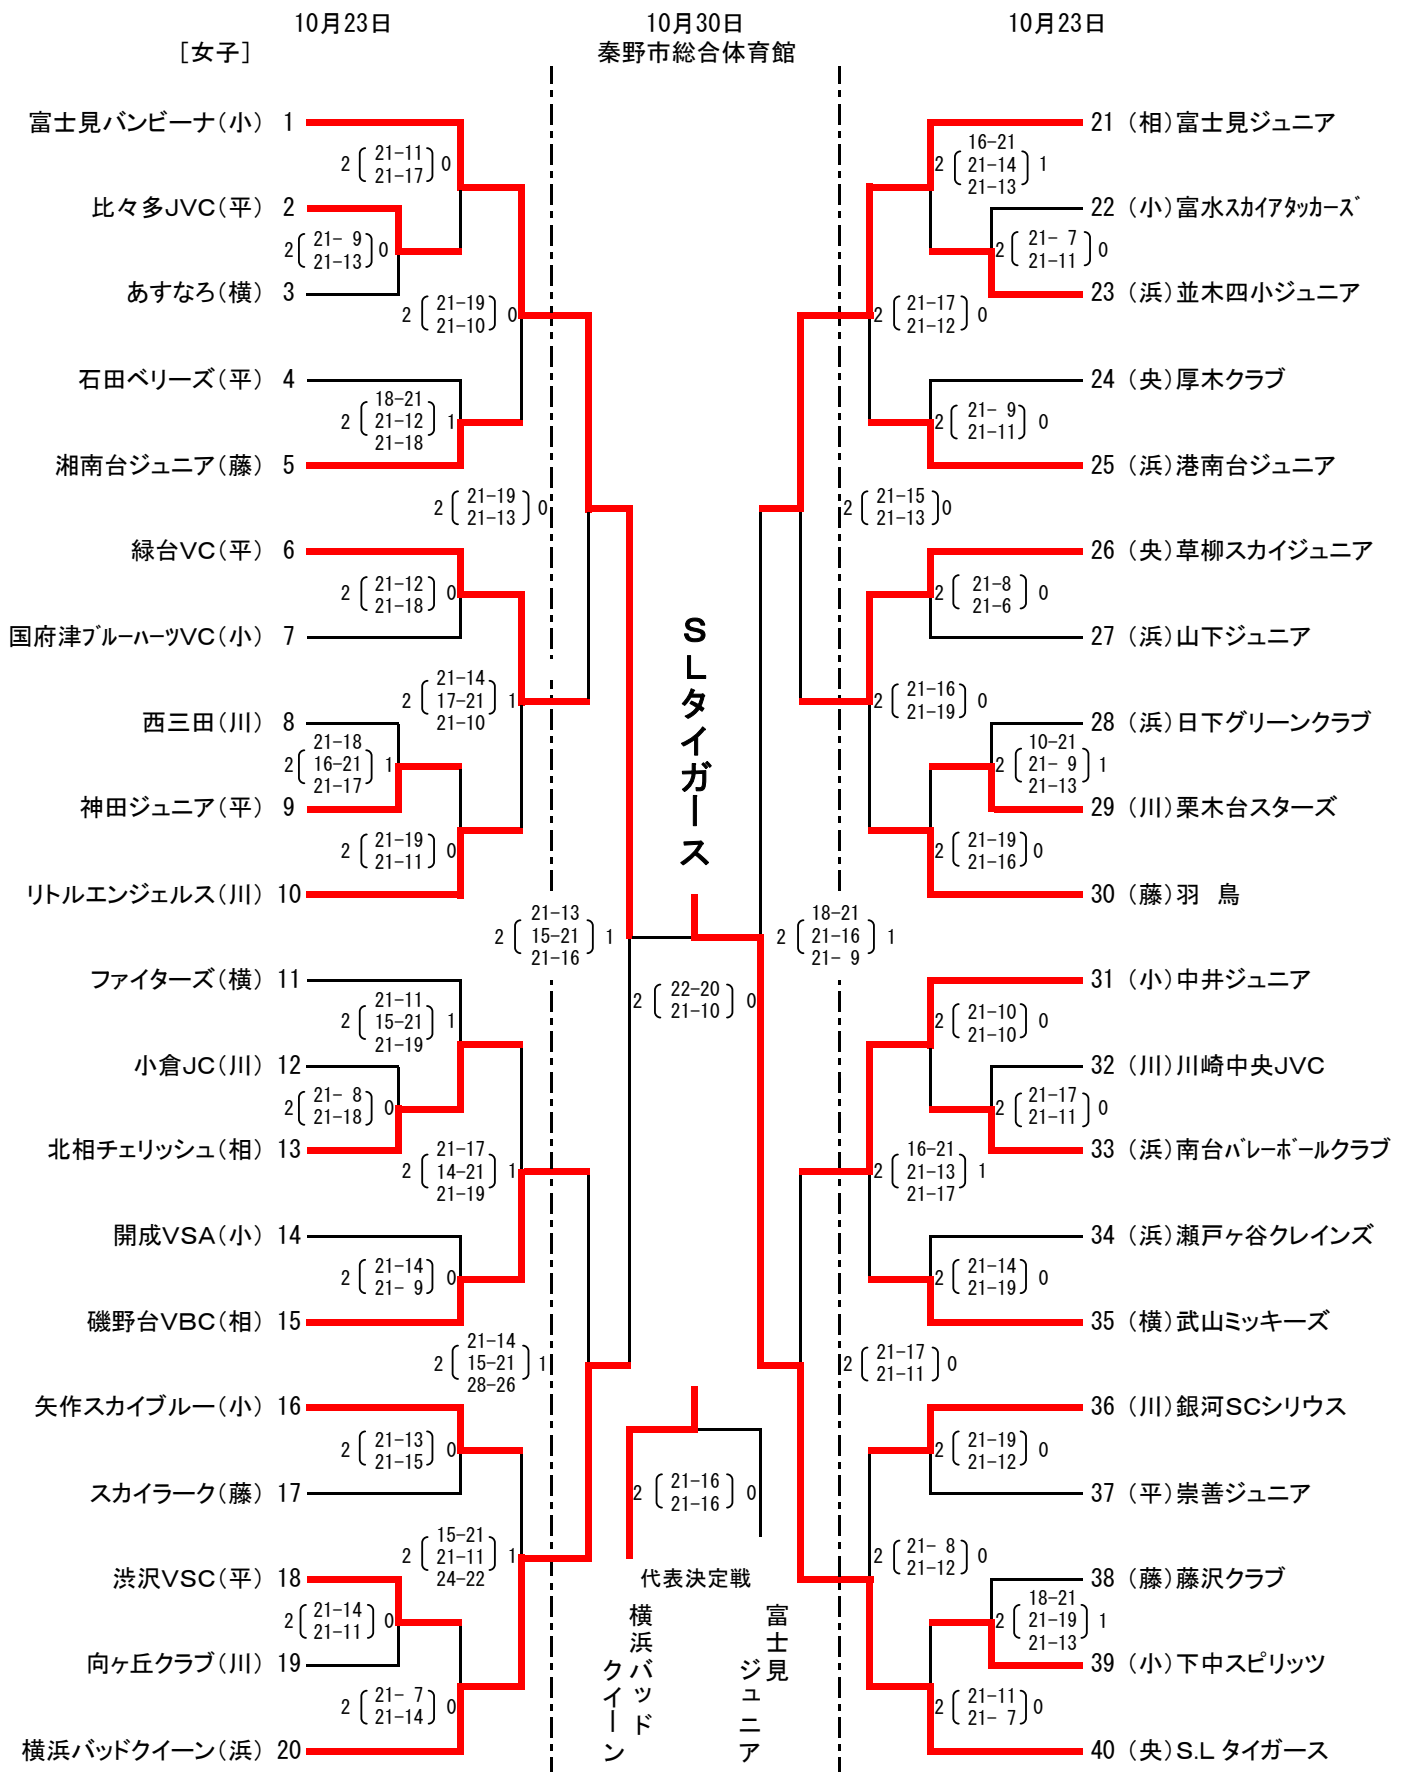

J A 共済杯 平成23年度 第32回 神奈川県小学生バレーボール大会 兼  
第27回 関東小学生バレーボール大会 県予選会

(川)川崎、(浜)横浜、(央)県央、(平)平塚  
(相)相模原、(藤)藤沢、(横)横須賀、(小)小田原

1日目 会場	川崎	川崎市立商業高等学校体育館	NO,	22 ~ 25	30 ~ 34
横浜	保土ヶ谷スポーツセンター		NO,	14 ~ 17	26 ~ 29
相模原	相模原市立富士見小学校体育館		NO,	6 ~ 9	18 ~ 21
小田原	開成町立開成南小学校体育館		NO,	1 ~ 5	10 ~ 13

J A 共済杯 平成23年度 第32回 神奈川県小学生バレーボール大会 兼  
第27回 関東小学生バレーボール大会 県予選会

(川)川崎、(浜)横浜、(央)県央、(平)平塚  
(相)相模原、(藤)藤沢、(横)横須賀、(小)小田原

1日目 会場	川崎	川崎市立商業高等学校体育館	NO, 6 ~ 10, 36 ~ 40
	横浜	保土ヶ谷スポーツセンター	NO, 16 ~ 20, 31 ~ 35
	相模原	相模原市立富士見小学校体育館	NO, 21 ~ 30
	小田原	開成町立開成南小学校体育館	NO, 1 ~ 5, 11 ~ 15