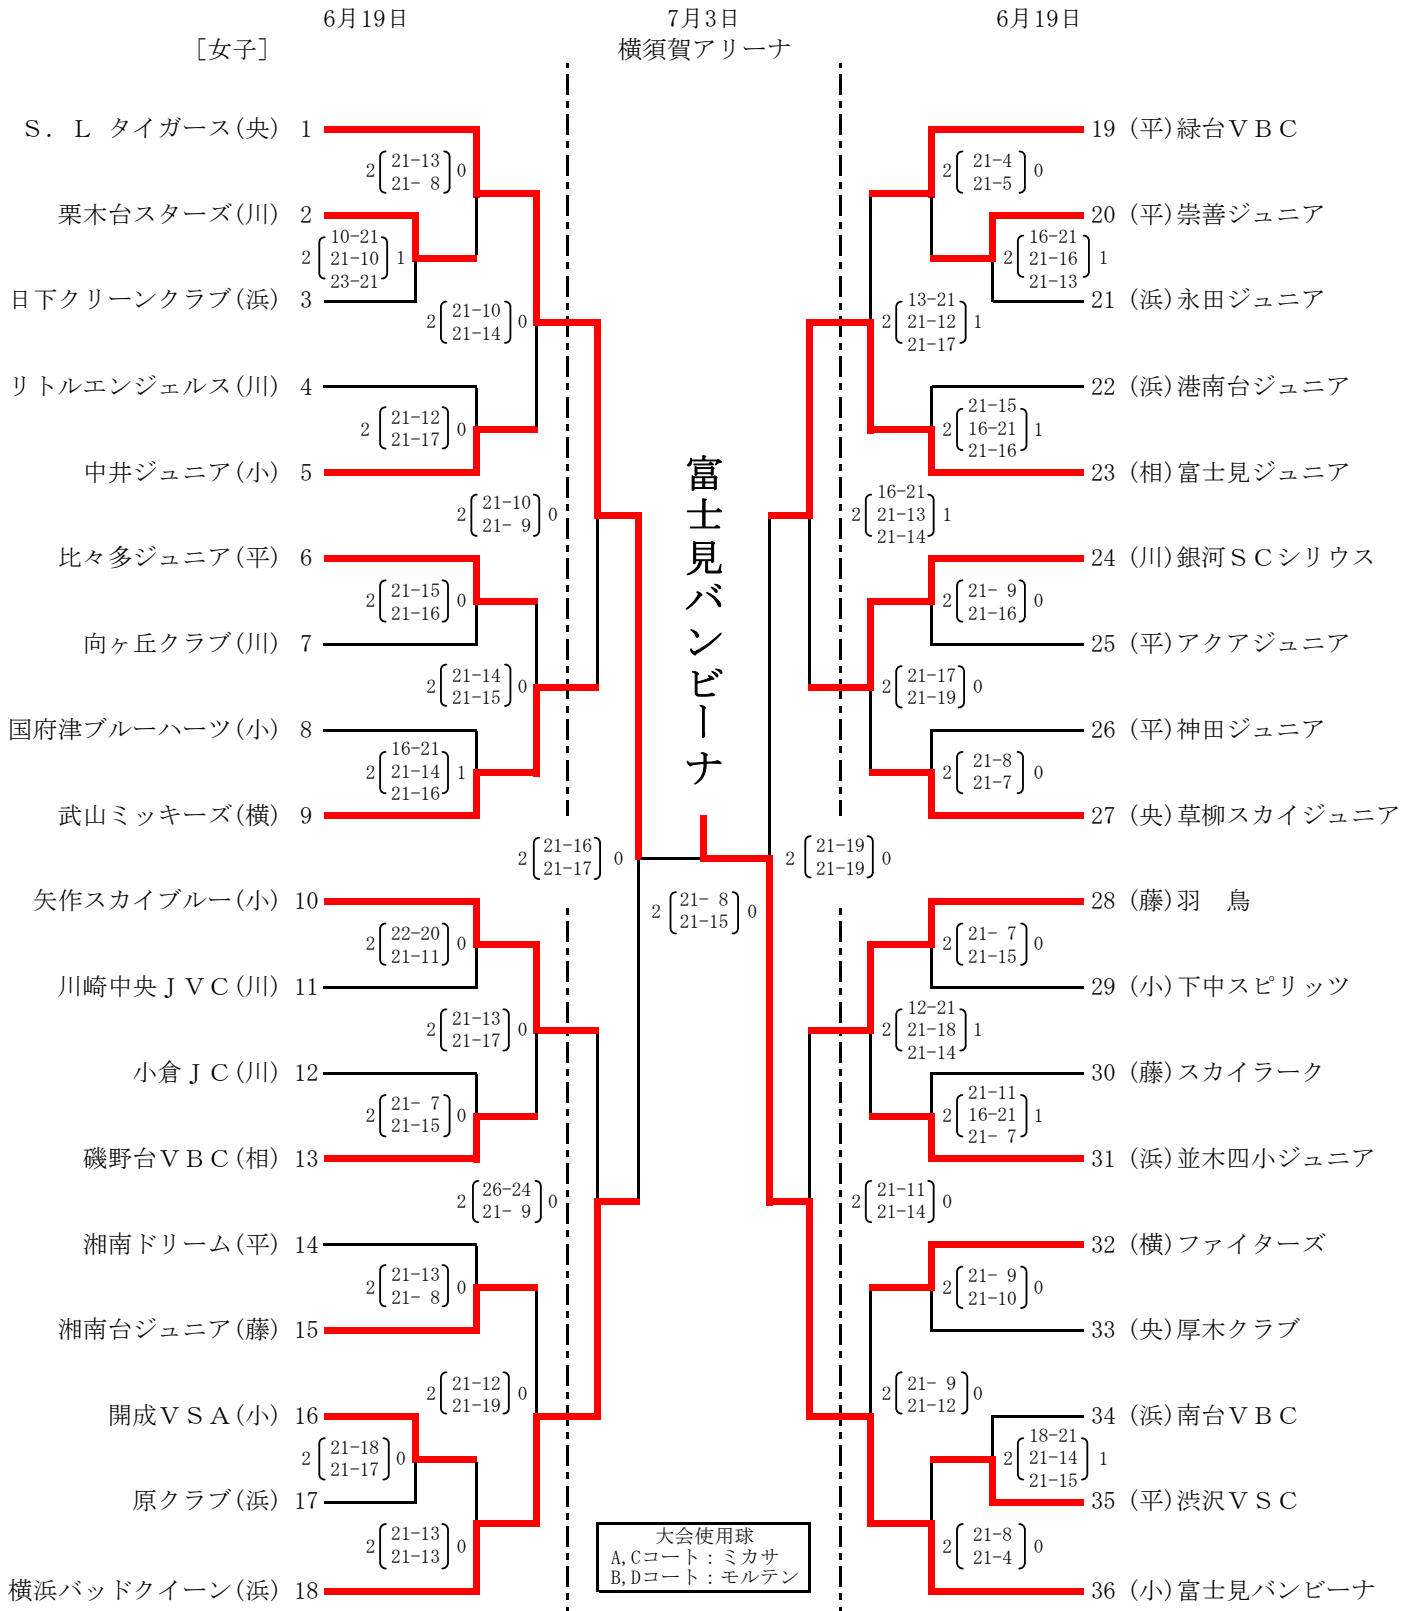

ファミリーマートカップ
第31回 全日本バレーボール小学生大会
神奈川県大会

(川) 川崎、(浜) 横浜、(央) 県央、(平) 平塚
(相) 相模原、(藤) 藤沢、(横) 横須賀、(小) 小田原

1日目	会場	藤 沢 藤嶺藤沢学園高等学校体育館	NO, 1~ 9	(A)
		小田原 開成町立開成南小学校体育館	NO, 10~17	(B)
		相模原 相模原市立相武台中学校体育館	NO, 18~25	(C)
		県 央 日立オートモティブシステムズ 体育館	NO, 26~33	(D)

大会使用球	
A, C, E, Gコート:	モルテン
B, D, F, Hコート:	ミカサ

全国共済は小学生バレーボールを応援しています

ファミリーマートカップ
第31回 全日本バレーボール小学生大会
神奈川県大会

(川) 川崎、(浜) 横浜、(央) 県央、(平) 平塚
(相) 相模原、(藤) 藤沢、(横) 横須賀、(小) 小田原

1日目 会場	藤 沢	藤嶺藤沢学園高等学校体育館	NO, 1~ 5、28~31	(E)
	小田原	開成町立開成南小学校体育館	NO, 6~ 9、14~18	(F)
	相模原	相模原市立相武台中学校体育館	NO, 10~13、19~23	(G)
	県 央	日立オートモティブシステムズ体育館	NO, 24~27、32~36	(H)