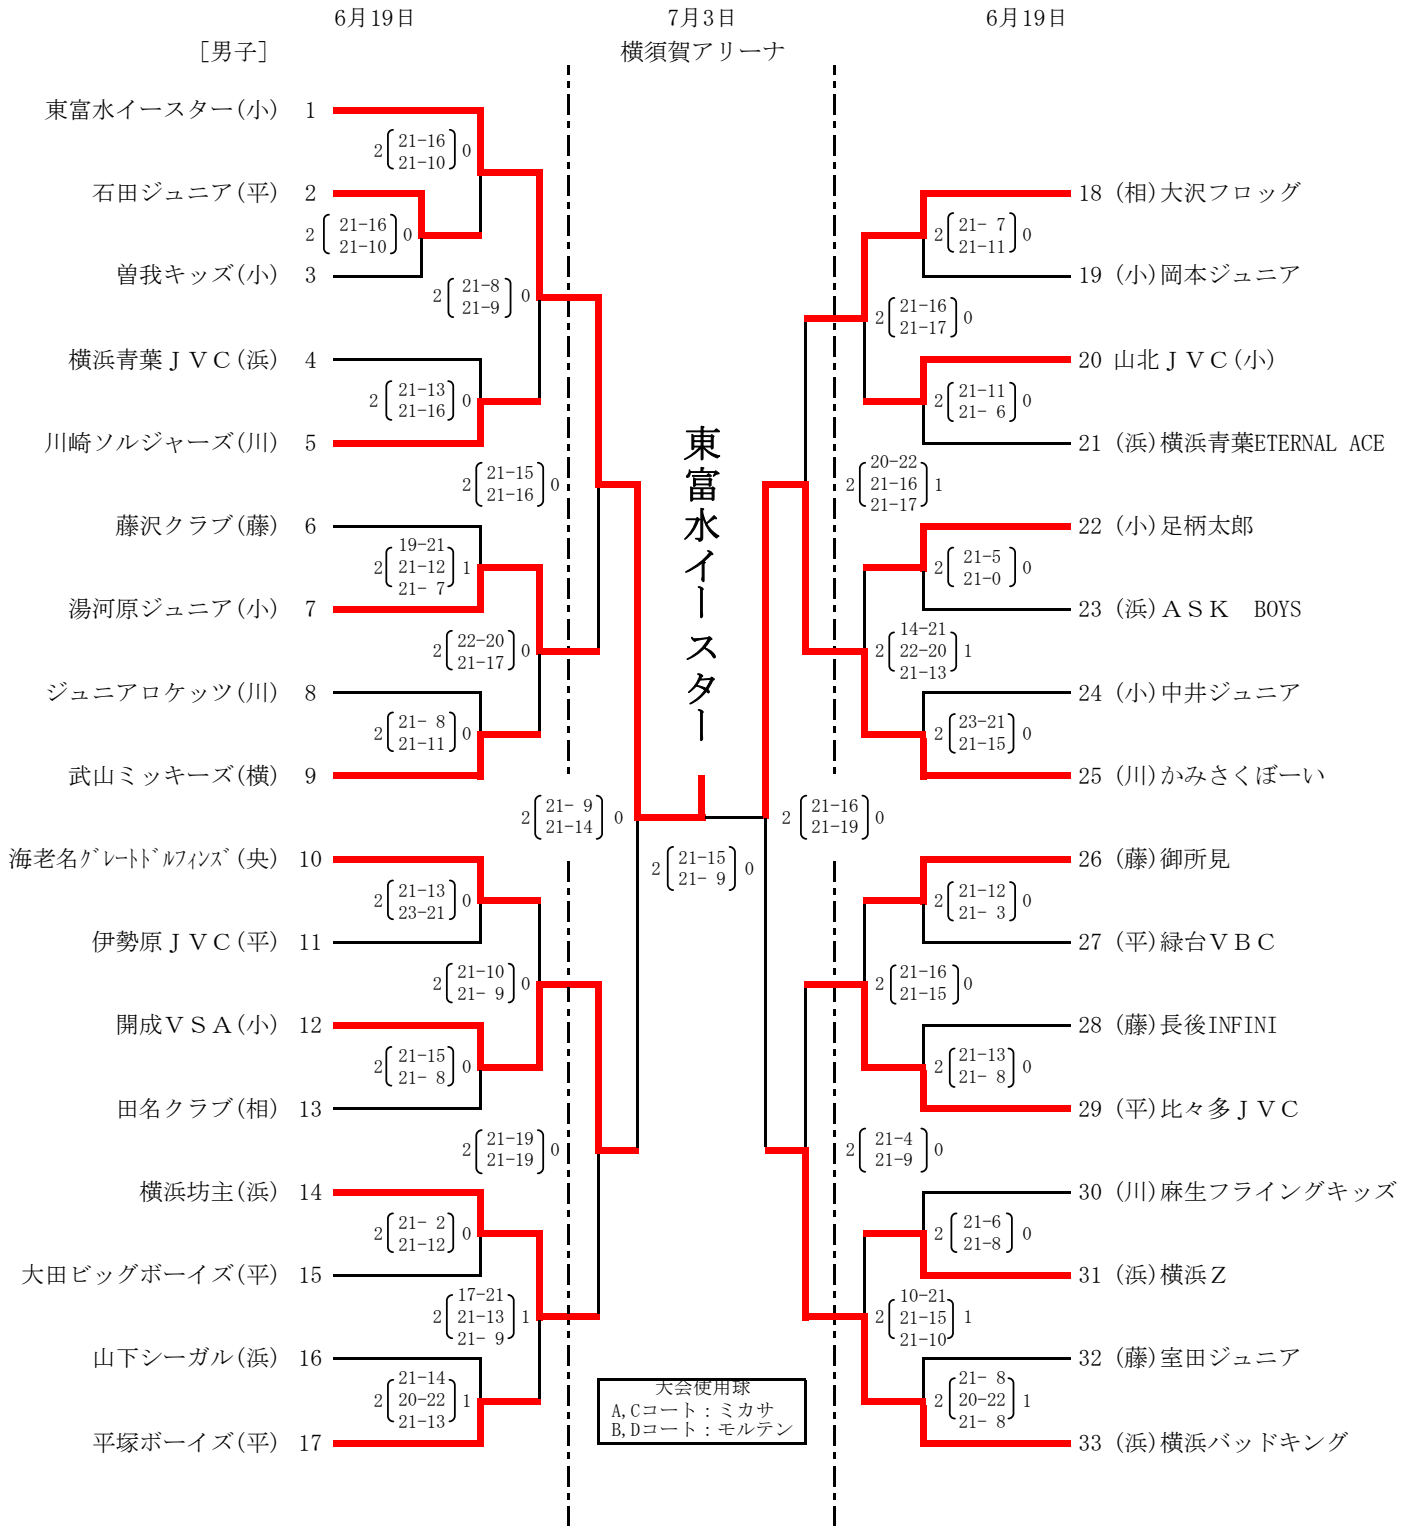

ファミリーマートカップ
第31回 全日本バレーボール小学生大会
神奈川県大会

(川) 川崎、(浜) 横浜、(央) 県央、(平) 平塚
(相) 相模原、(藤) 藤沢、(横) 横須賀、(小) 小田原

1日目	会場	藤 沢 藤嶺藤沢学園高等学校体育館	NO, 1~ 9	(A)
		小田原 開成町立開成南小学校体育館	NO, 10~17	(B)
		相模原 相模原市立相武台中学校体育館	NO, 18~25	(C)
		県 央 日立オートモティブシステムズ 体育館	NO, 26~33	(D)

大会使用球	
A, C, E, Gコート:	モルテン
B, D, F, Hコート:	ミカサ

全国共済は小学生バレーボールを応援しています

ファミリーマートカップ
第31回 全日本バレーボール小学生大会
神奈川県大会

(川) 川崎、(浜) 横浜、(央) 県央、(平) 平塚
(相) 相模原、(藤) 藤沢、(横) 横須賀、(小) 小田原

1日目 会場	藤 沢	藤嶺藤沢学園高等学校体育館	NO, 1~ 5、28~31	(E)
	小田原	開成町立開成南小学校体育館	NO, 6~ 9、14~18	(F)
	相模原	相模原市立相武台中学校体育館	NO, 10~13、19~23	(G)
	県 央	日立オートモティブシステムズ体育館	NO, 24~27、32~36	(H)

大会使用球
A, C, E, Gコート:モルテン
B, D, F, Hコート:ミカサ

全国共済は小学生バレーボールを応援しています