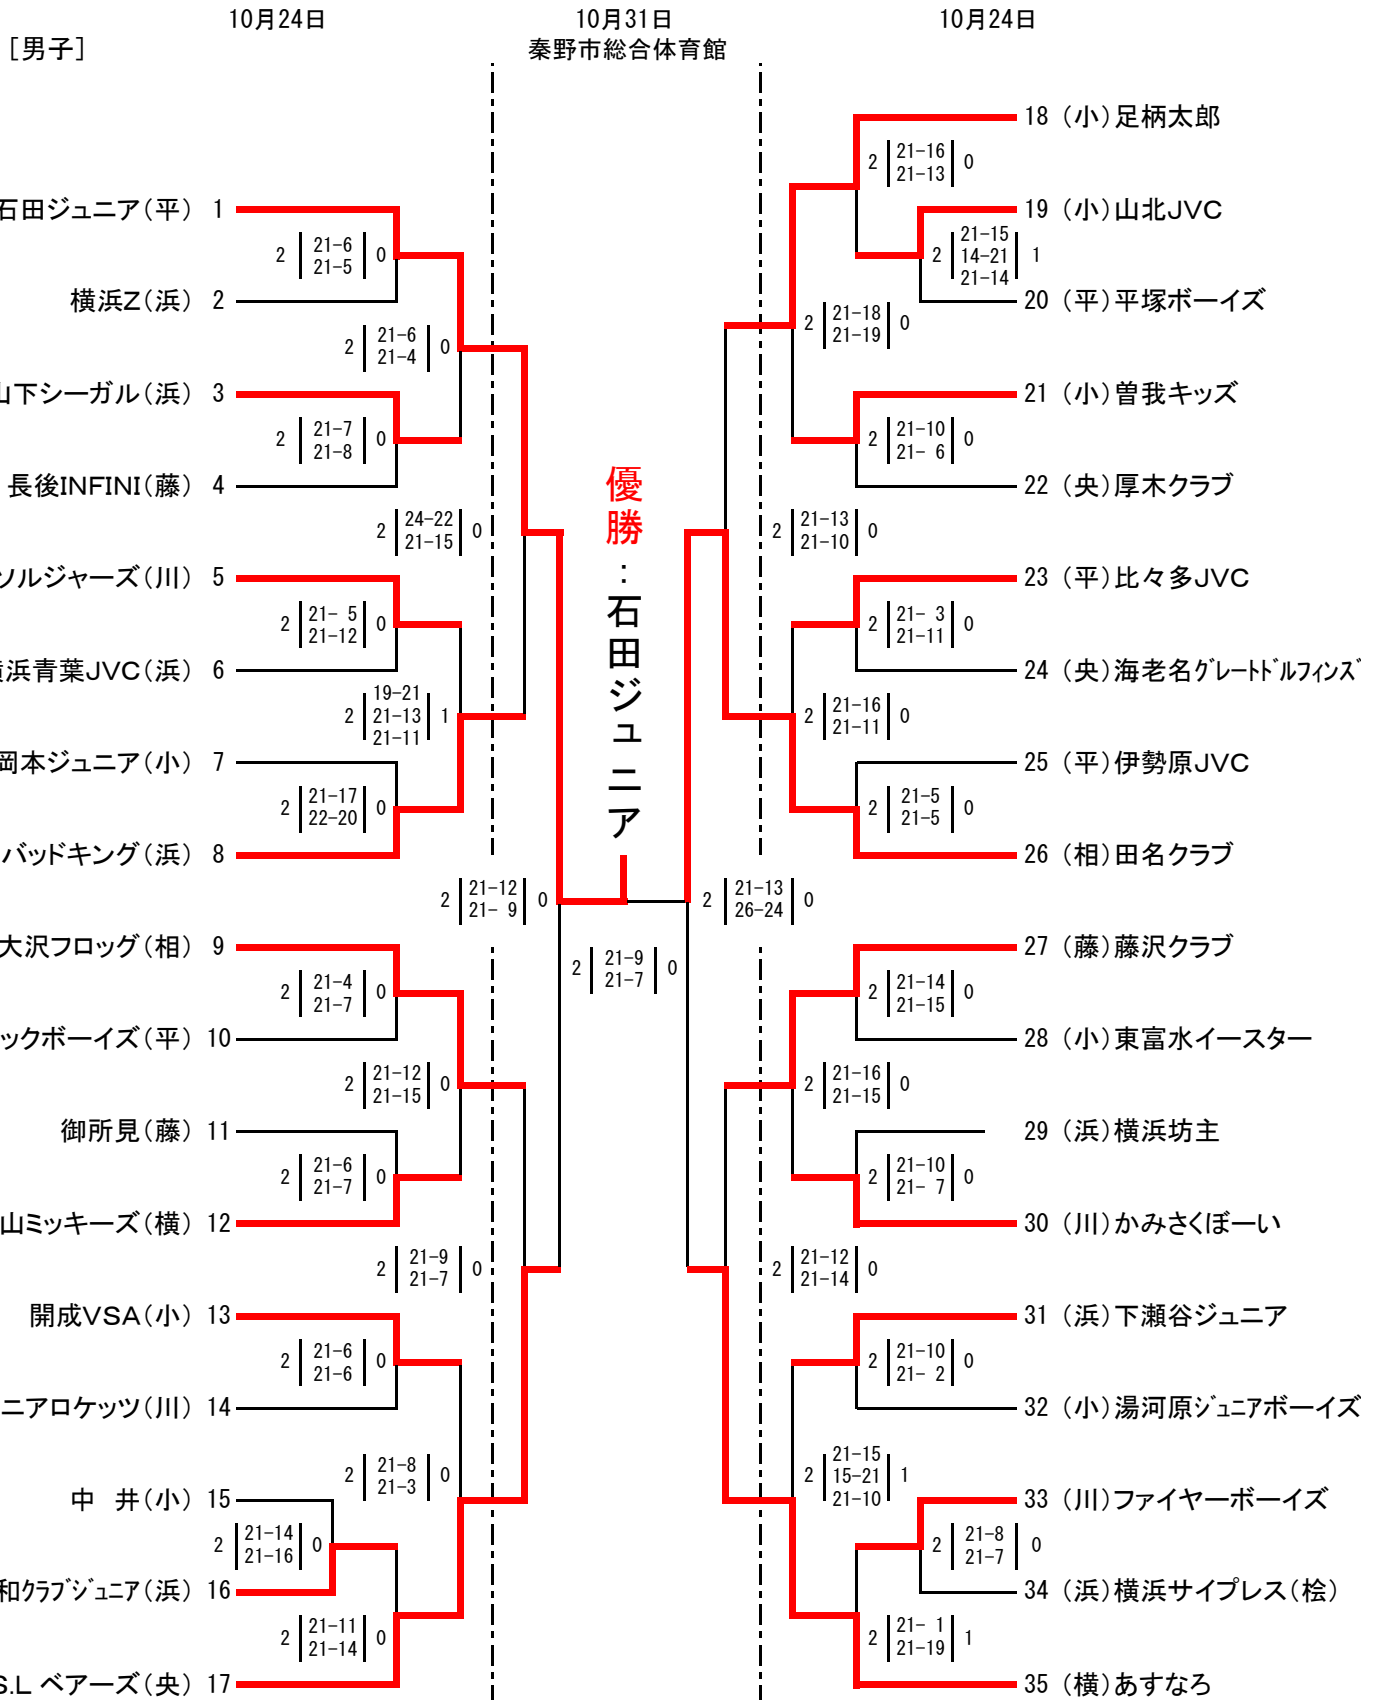

J A 共済杯 平成22年度 第31回 神奈川県小学生バレーボール大会 兼  
第26回 関東小学生バレーボール大会 県予選会

(川)川崎、(浜)横浜、(央)県央、(平)平塚  
(相)相模原、(藤)藤沢、(横)横須賀、(小)小田原

1日目 会場 藤沢 秩父宮記念体育館 NO, 1 ~ 8, 27 ~ 35 Aコート、Bコート  
小田原 開成町立開成南小学校体育館 NO, 9 ~ 17 Dコート  
県央 日立オートモティブシステムズ(株)体育館 NO, 18 ~ 26 Cコート

J A 共済杯 平成22年度 第31回 神奈川県小学生バレーボール大会 兼  
第26回 関東小学生バレーボール大会 県予選会

(川)川崎、(浜)横浜、(央)県央、(平)平塚  
(相)相模原、(藤)藤沢、(横)横須賀、(小)小田原

1日目 会場 藤沢 秩父宮記念体育館 NO, 6 ~ 20, 26 ~ 30 Eコート、Fコート  
小田原 開成町立開成南小学校体育館 NO, 31 ~ 40 Hコート  
県央 日立オートモティブシステムズ(株)体育館 NO, 1 ~ 5, 21 ~ 25 Gコート