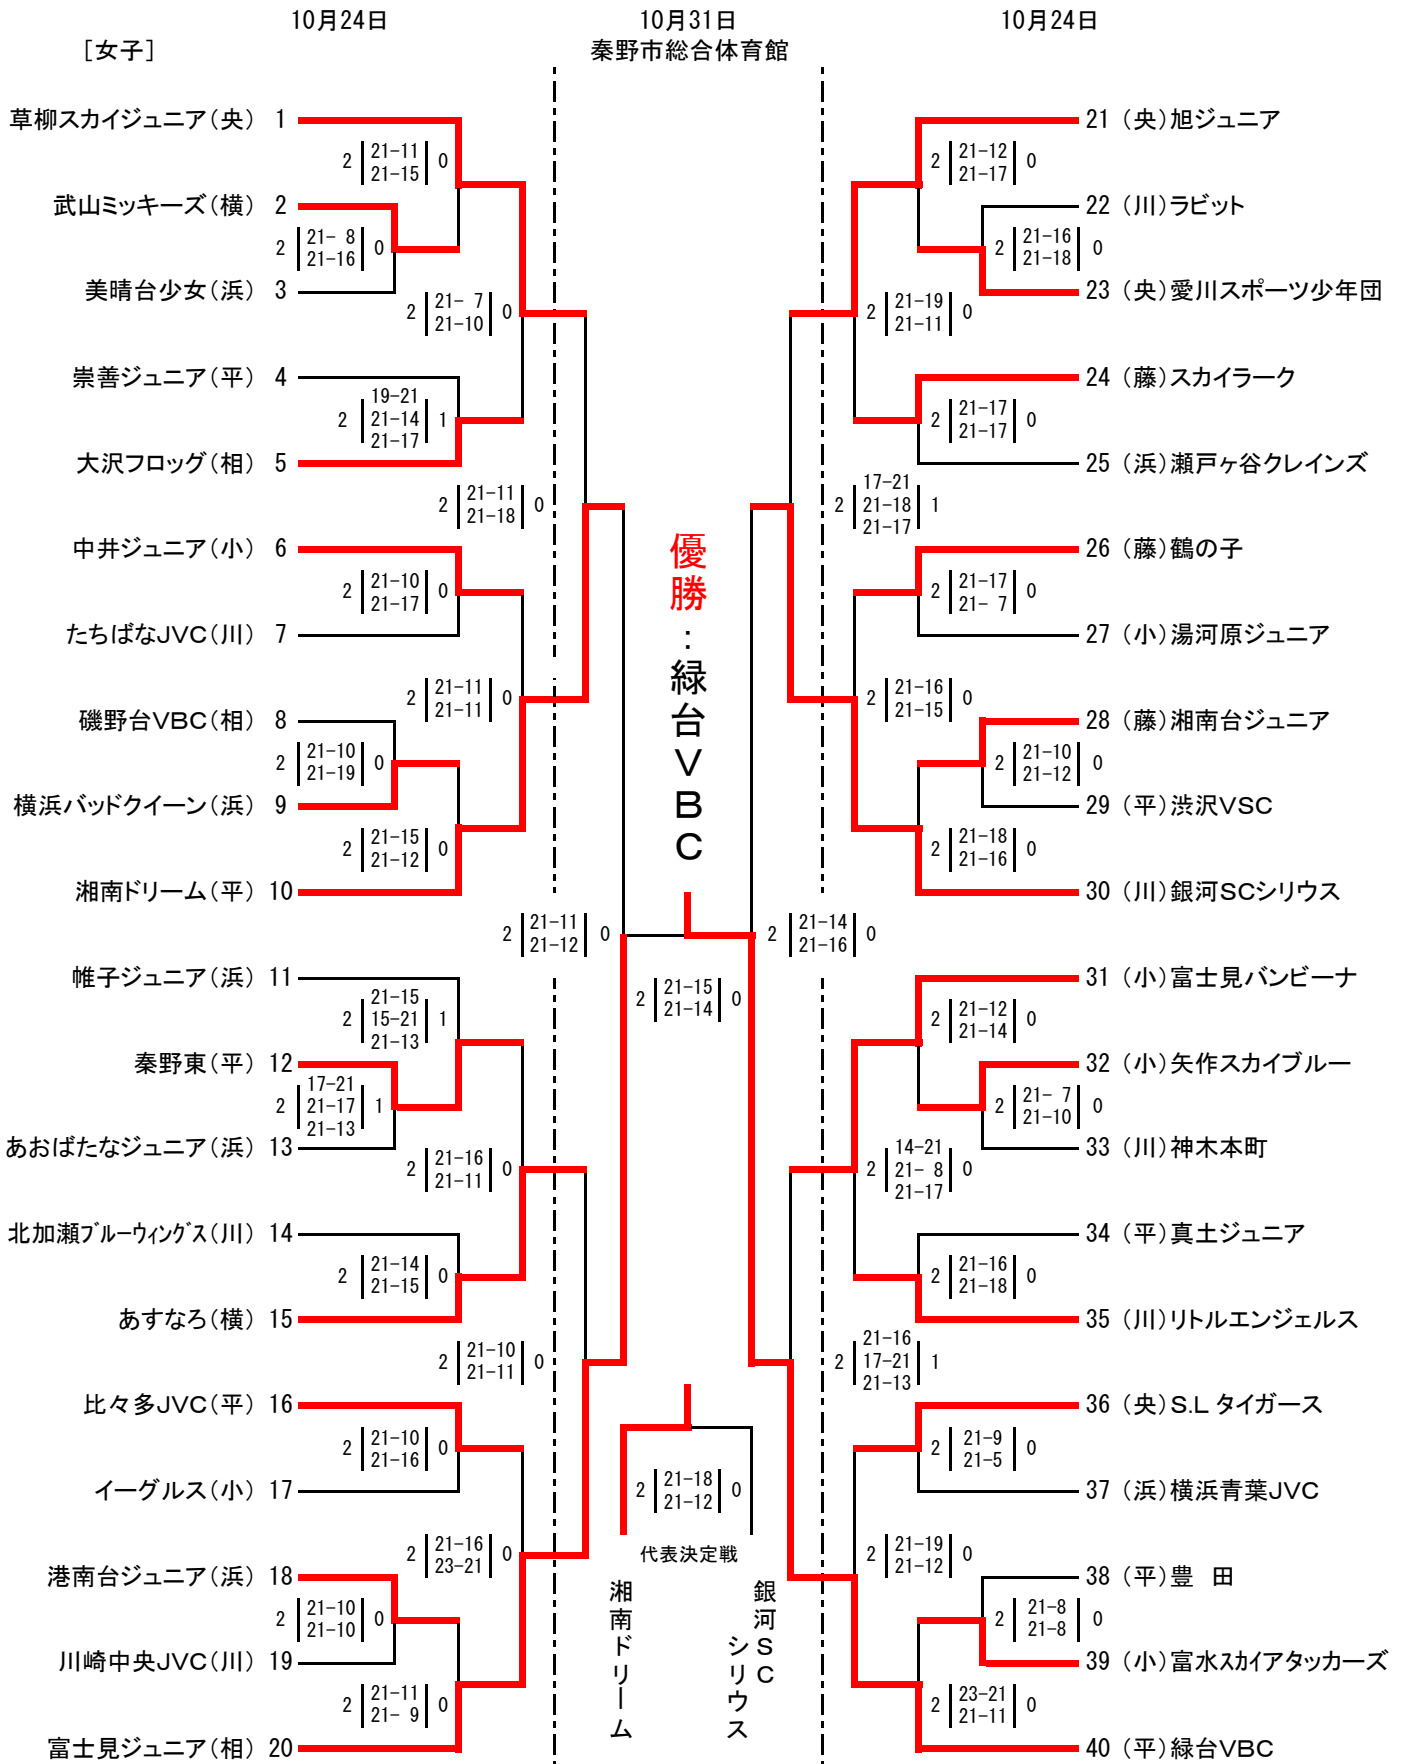

J A 共済杯 平成22年度 第31回 神奈川県小学生バレーボール大会 兼  
第26回 関東小学生バレーボール大会 県予選会

(川)川崎、(浜)横浜、(央)県央、(平)平塚  
(相)相模原、(藤)藤沢、(横)横須賀、(小)小田原

1日目 会場 藤沢 秩父宮記念体育館 NO, 1 ~ 8, 27 ~ 35 Aコート、Bコート  
小田原 開成町立開成南小学校体育館 NO, 9 ~ 17 Dコート  
県央 日立オートモティブシステムズ(株)体育館 NO, 18 ~ 26 Cコート

J A 共済杯 平成22年度 第31回 神奈川県小学生バレーボール大会 兼  
第26回 関東小学生バレーボール大会 県予選会

(川)川崎、(浜)横浜、(央)県央、(平)平塚  
(相)相模原、(藤)藤沢、(横)横須賀、(小)小田原

1日目 会場 藤沢 秩父宮記念体育館 NO, 6 ~ 20, 26 ~ 30 Eコート、Fコート  
小田原 開成町立開成南小学校体育館 NO, 31 ~ 40 Hコート  
県央 日立オートモティブシステムズ(株)体育館 NO, 1 ~ 5, 21 ~ 25 Gコート