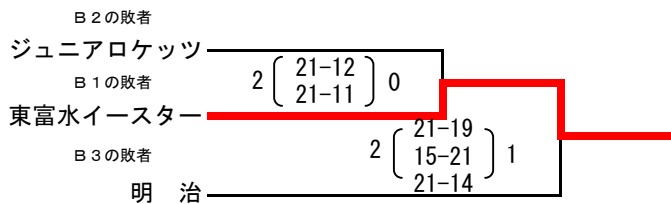

Bブロック (小田原市立足柄小学校)