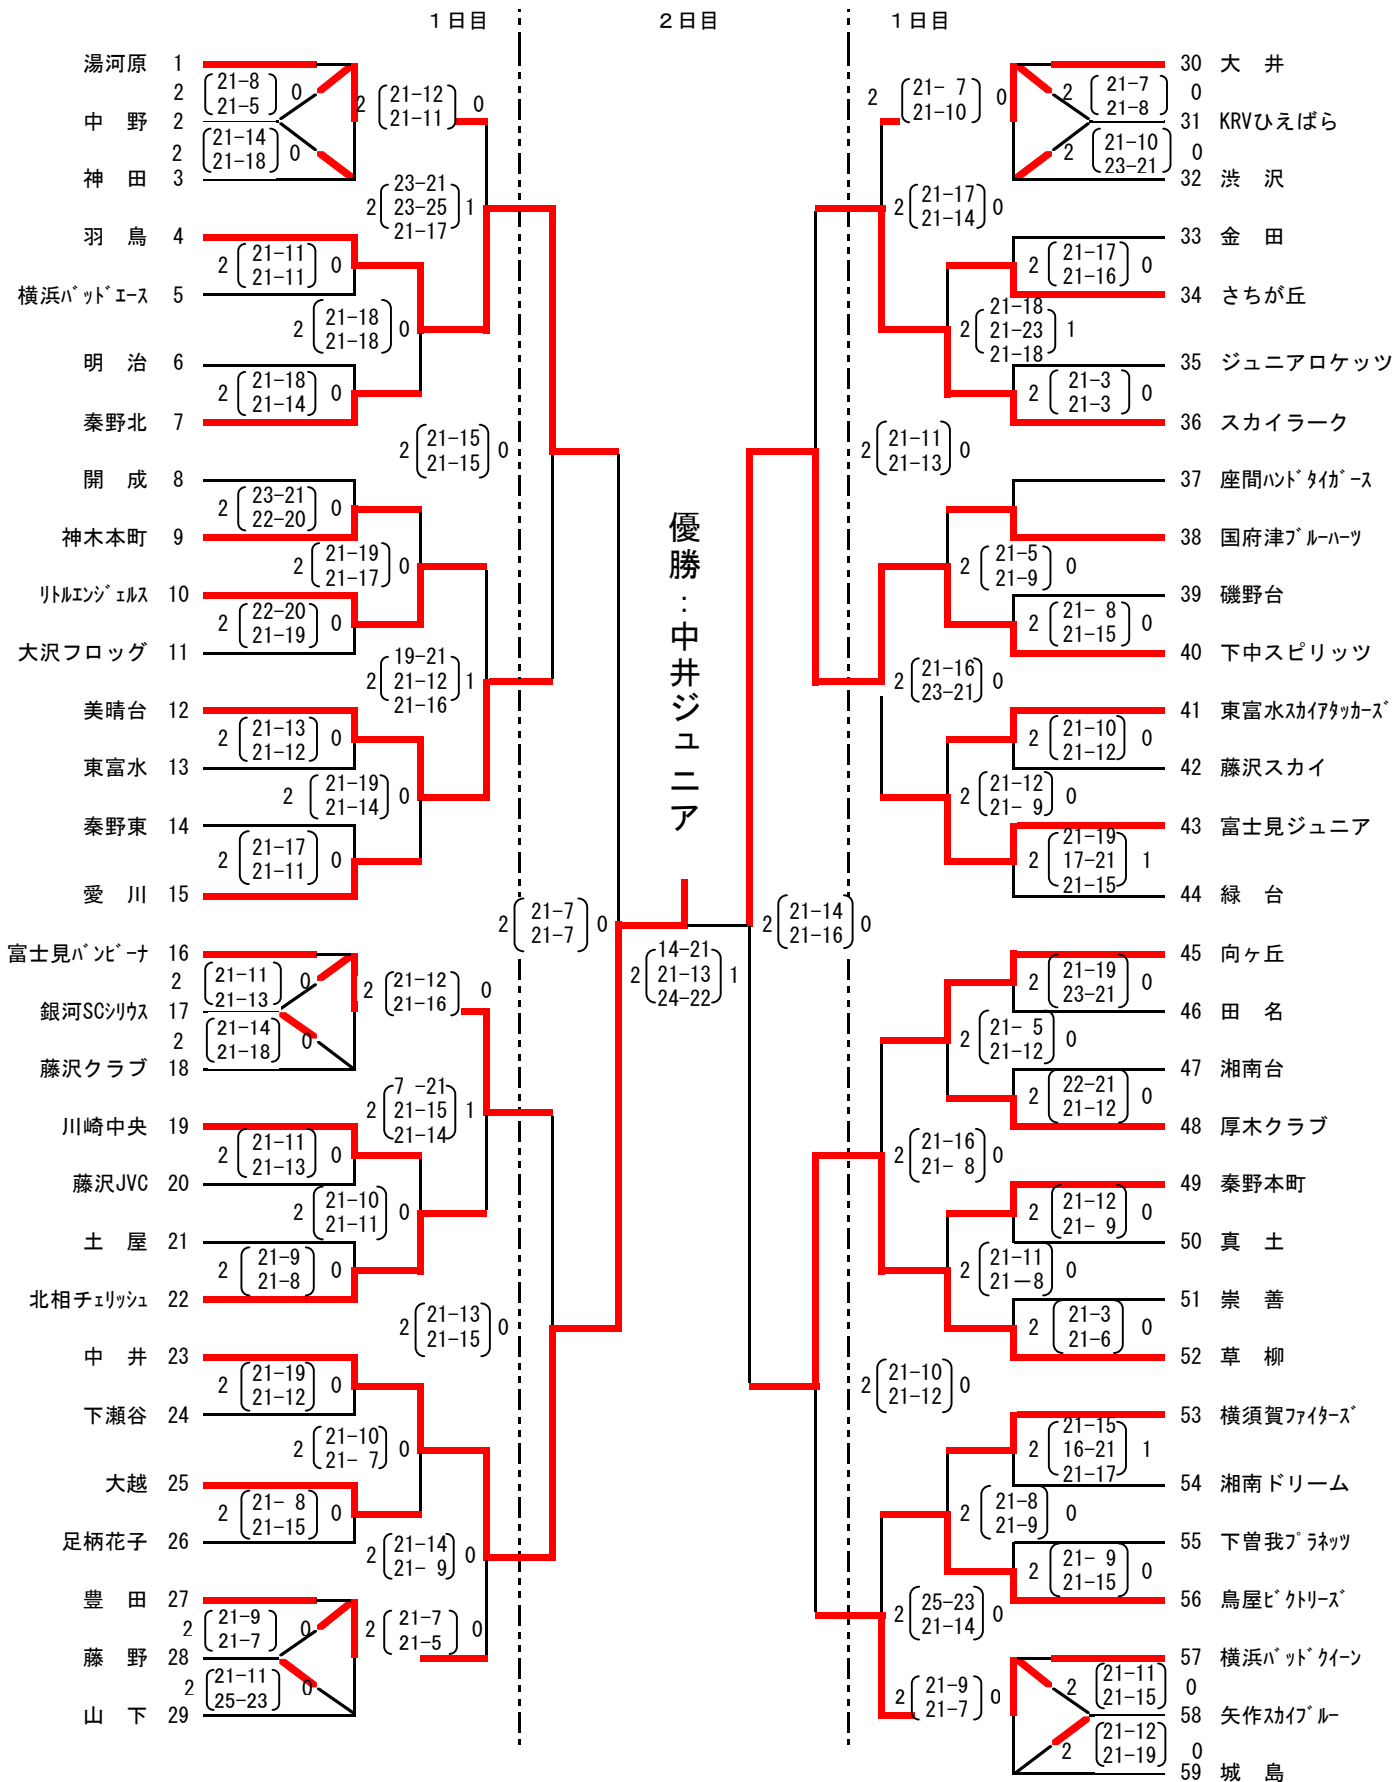

第32回神奈川県スポーツ少年団競技別交流大会 バレーボール競技会 兼
第28回関東ブロックスポーツ少年団競技別交流大会 バレーボール競技会

《 女子の部 》 7月5日(日)・11日(土)

1日目 相模原市立富士見小学校
秦野市立秦野北小学校
寒川町立寒川南小学校
小田原市立足柄小学校
大和市立草柳小学校
愛川町立菅原小学校
2日目 横浜市立平沼記念体育館

コート1面(A) 37~44
コート2面(B・C) 1~7・30~36
コート2面(D・E) 16~22・53~59
コート1面(F) 23~29
コート1面(G) 45~52
コート1面(H) 8~15
コート2面(A・B)

第32回神奈川県スポーツ少年団競技別交流大会 バレーボール競技会 兼
 第28回関東ブロックスポーツ少年団競技別交流大会 バレーボール競技会
 《 男子の部 》 7月5日(日)・11日(土)

1日目 (7月5日) 相模原市立富士見小学校 コート1面 (Aブロック) 1~5
 小田原市立足柄小学校 コート1面 (Bブロック) 6~10

Aブロック (相模原市立富士見小学校)

Bブロック (小田原市立足柄小学校)

決勝 (7月11日) 県立スポーツ会館体育館 コート1面