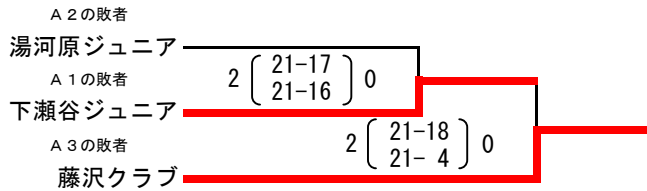

第32回神奈川県スポーツ少年団競技別交流大会 バレーボール競技会 兼
第28回関東ブロックスポーツ少年団競技別交流大会 バレーボール競技会
《 男子の部 》 7月5日(日)・11日(土)

1日目 (7月5日) 相模原市立富士見小学校 コート1面 (Aブロック) 1~5
小田原市立足柄小学校 コート1面 (Bブロック) 6~10

Aブロック (相模原市立富士見小学校)