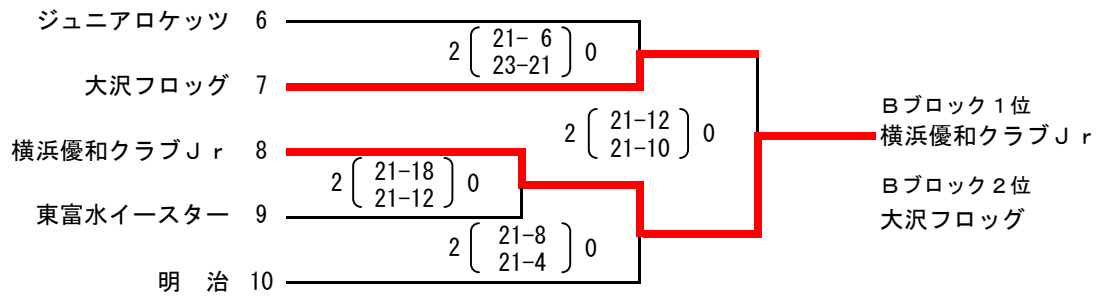

第32回神奈川県スポーツ少年団競技別交流大会 バレーボール競技会 兼
第28回関東ブロックスポーツ少年団競技別交流大会 バレーボール競技会

《 女子の部 》 7月5日(日)・11日(土)

1日目 相模原市立富士見小学校
秦野市立秦野北小学校
寒川町立寒川南小学校
小田原市立足柄小学校
大和市立草柳小学校
愛川町立菅原小学校
2日目 横浜市立平沼記念体育館

コート1面(A) 37~44
コート2面(B・C) 1~7・30~36
コート2面(D・E) 16~22・53~59
コート1面(F) 23~29
コート1面(G) 45~52
コート1面(H) 8~15
コート2面(A・B)

第32回神奈川県スポーツ少年団競技別交流大会 バレーボール競技会 兼
 第28回関東ブロックスポーツ少年団競技別交流大会 バレーボール競技会
 《 男子の部 》 7月5日(日)・11日(土)

1日目 (7月5日) 相模原市立富士見小学校 コート1面 (Aブロック) 1~5
 小田原市立足柄小学校 コート1面 (Bブロック) 6~10

Aブロック (相模原市立富士見小学校)

Bブロック (小田原市立足柄小学校)