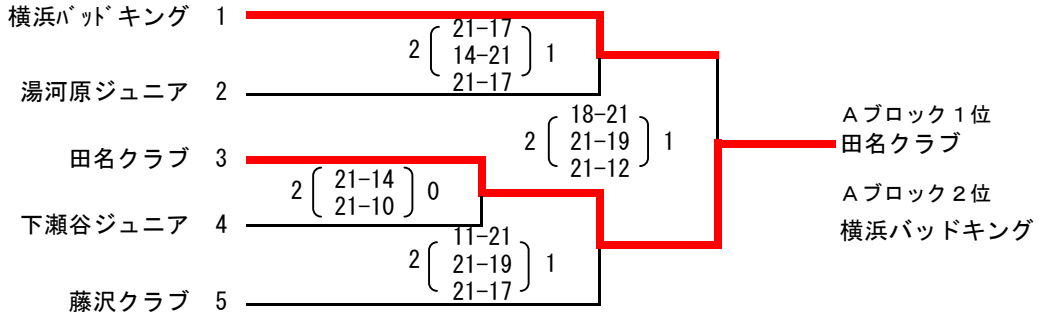

第32回神奈川県スポーツ少年団競技別交流大会 バレーボール競技会 兼
第28回関東ブロックスポーツ少年団競技別交流大会 バレーボール競技会
《 男子の部 》 7月5日(日)・11日(土)

1日目 (7月5日) 相模原市立富士見小学校 コート1面 (Aブロック) 1~5
小田原市立足柄小学校 コート1面 (Bブロック) 6~10

Aブロック (相模原市立富士見小学校)