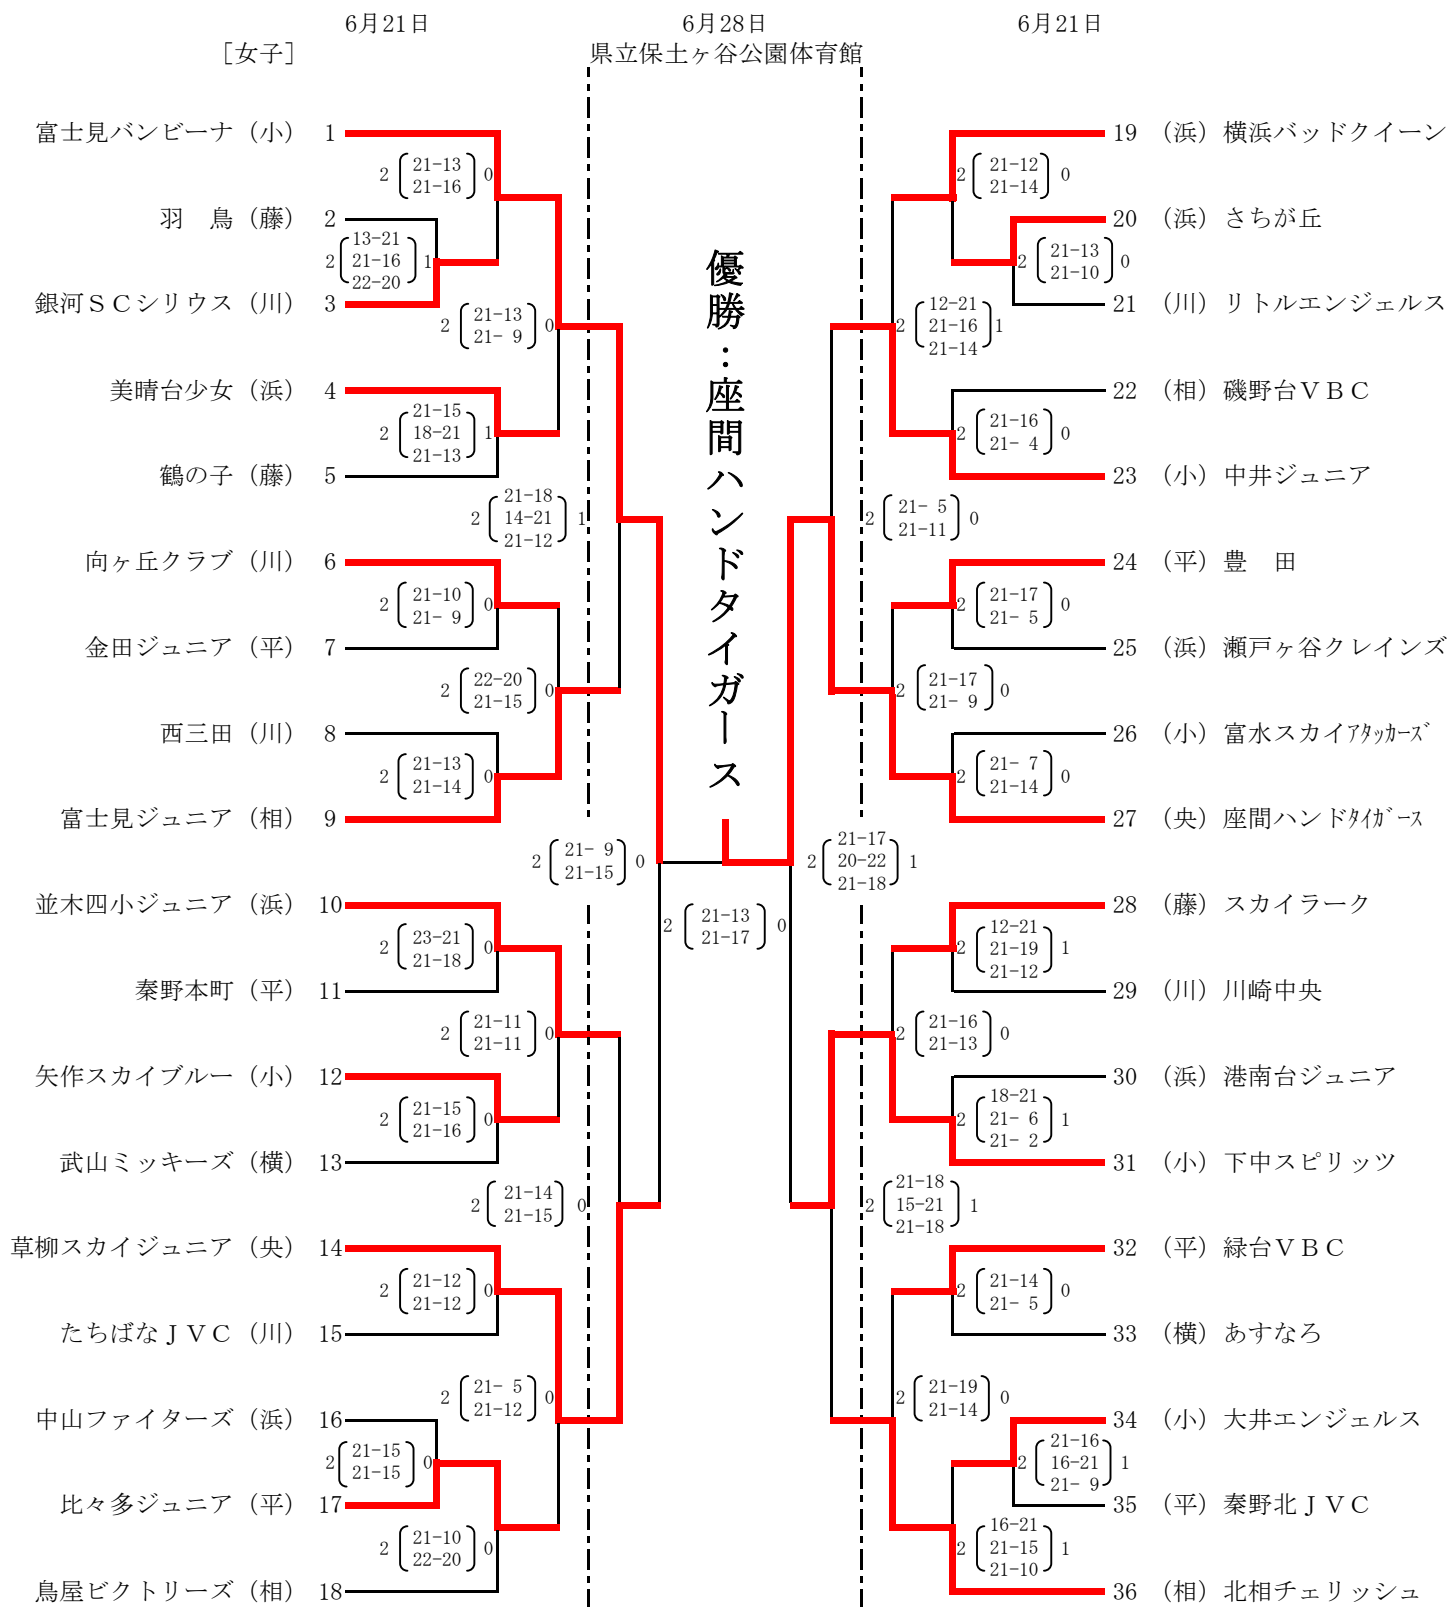

第29回全日本バレーボール小学生大会
神奈川県大会

6月21日 6月28日 6月21日

[男子]

県立横浜国際高校体育館
県立保土ヶ谷公園体育館

(川) 川崎、(浜) 横浜、(央) 県央、(平) 平塚
(相) 相模原、(藤) 藤沢、(横) 横須賀、(小) 小田原

1日目	会場	川崎	横浜	平塚	相模原	NO.
	川崎市立商業高校体育館	NO, 1 ~ 5				14 ~ 17
	横浜市立清水が丘公園体育館		NO, 6 ~ 9			18 ~ 21
	秦野市立北小学校体育館			NO, 10 ~ 13		22 ~ 25
	相模原市立藤野小学校体育館				NO, 26 ~ 33	

全国共済は小学生バレーボールを応援しています

第29回全日本バレーボール小学生大会
神奈川県大会

(川) 川崎、(浜) 横浜、(央) 県央、(平) 平塚
(相) 相模原、(藤) 藤沢、(横) 横須賀、(小) 小田原

1日目 会場 川崎 川崎市立商業高校体育館 NO, 1 ~ 5, 14 ~ 18
横浜 横浜市立清水が丘公園体育館 NO, 24 ~ 31
平塚 秦野市立北小学校体育館 NO, 10 ~ 13, 32 ~ 36
相模原 相模原市立藤野小学校体育館 NO, 6 ~ 9, 19 ~ 23