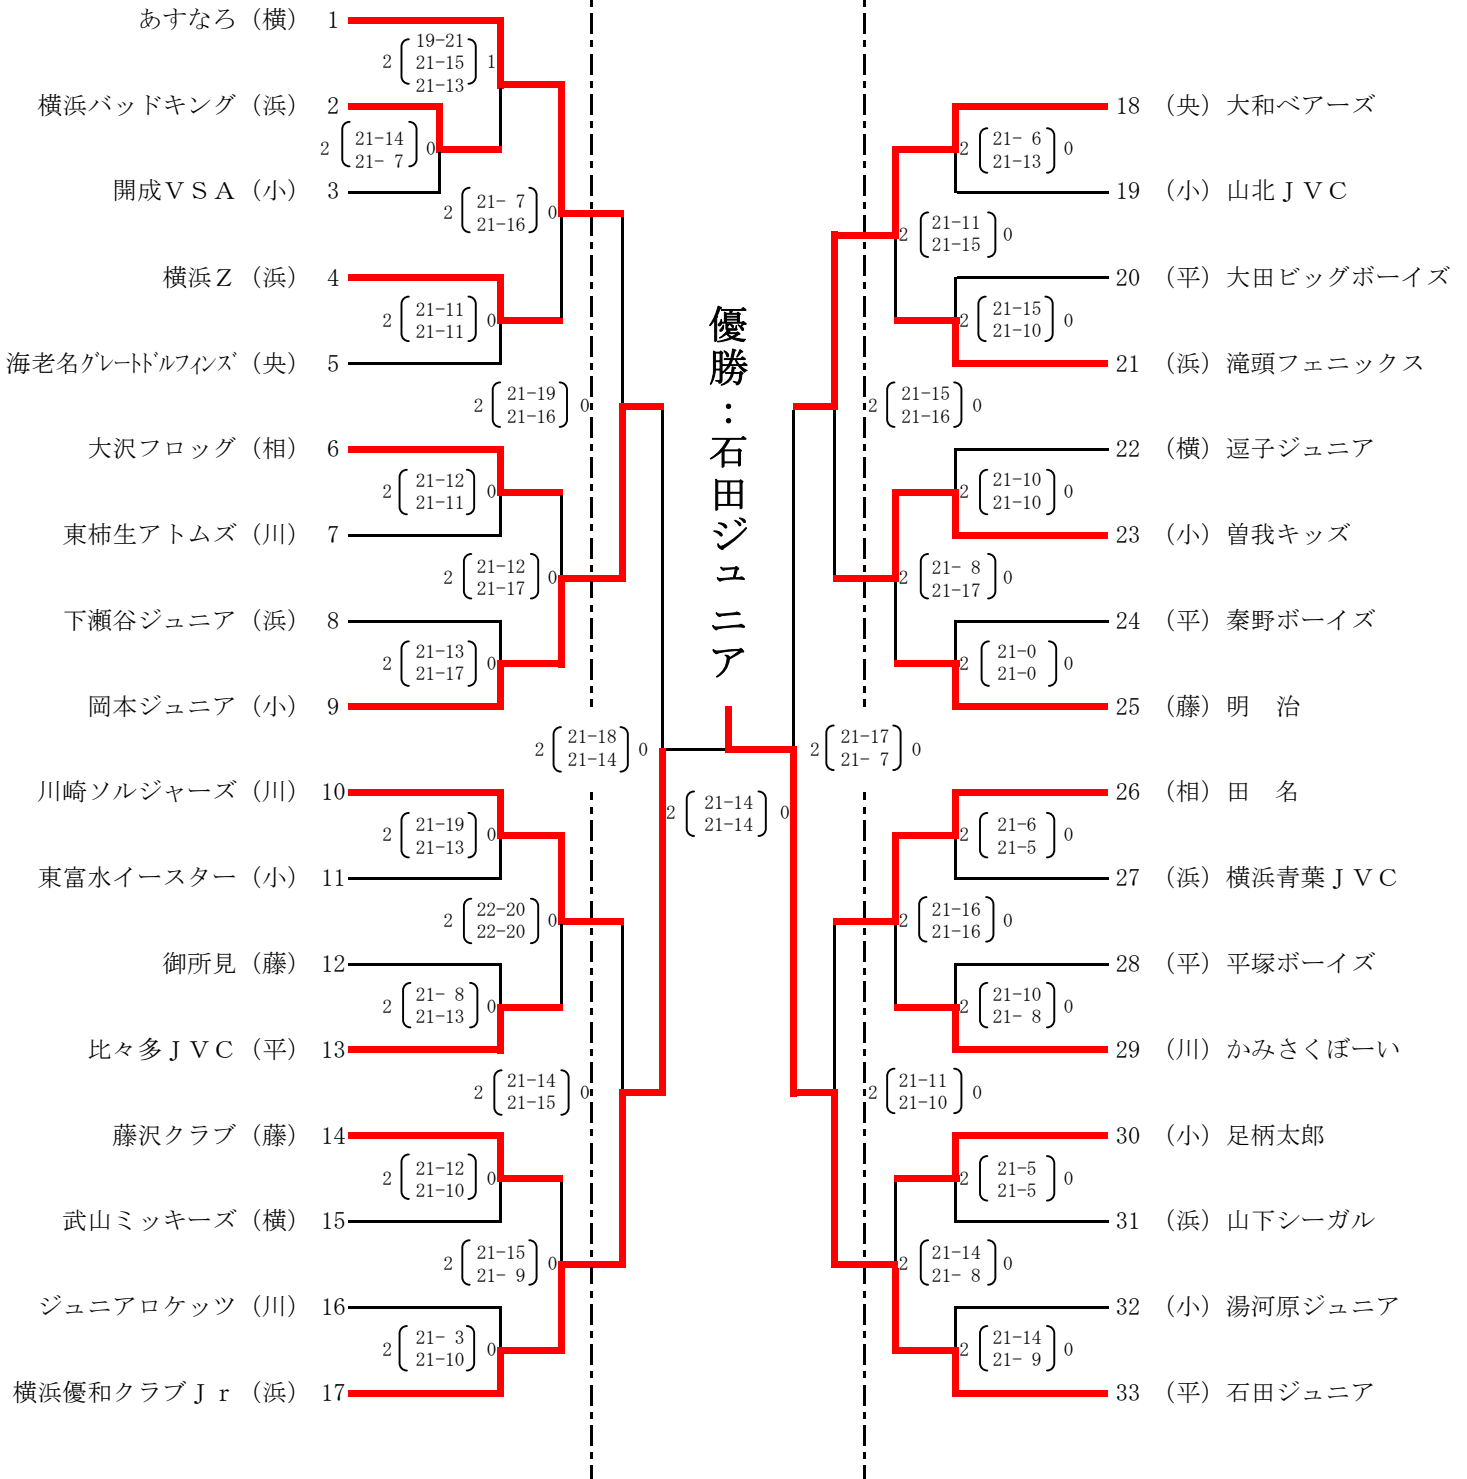

第29回全日本バレーボール小学生大会
神奈川県大会

6月21日 6月28日 6月21日

[男子]

県立横浜国際高校体育館
県立保土ヶ谷公園体育館

(川) 川崎、(浜) 横浜、(央) 県央、(平) 平塚
(相) 相模原、(藤) 藤沢、(横) 横須賀、(小) 小田原

1日目	会場	川崎	横浜	平塚	相模原	NO.
	川崎市立商業高校体育館	NO, 1 ~ 5				14 ~ 17
	横浜市立清水が丘公園体育館		NO, 6 ~ 9			18 ~ 21
	秦野市立北小学校体育館			NO, 10 ~ 13		22 ~ 25
	相模原市立藤野小学校体育館				NO, 26 ~ 33	

全国共済は小学生バレーボールを応援しています

第29回全日本バレーボール小学生大会
神奈川県大会

(川) 川崎、(浜) 横浜、(央) 県央、(平) 平塚
(相) 相模原、(藤) 藤沢、(横) 横須賀、(小) 小田原

1日目 会場 川崎 川崎市立商業高校体育館 NO, 1 ~ 5, 14 ~ 18
横浜 横浜市立清水が丘公園体育館 NO, 24 ~ 31
平塚 秦野市立北小学校体育館 NO, 10 ~ 13, 32 ~ 36
相模原 相模原市立藤野小学校体育館 NO, 6 ~ 9, 19 ~ 23