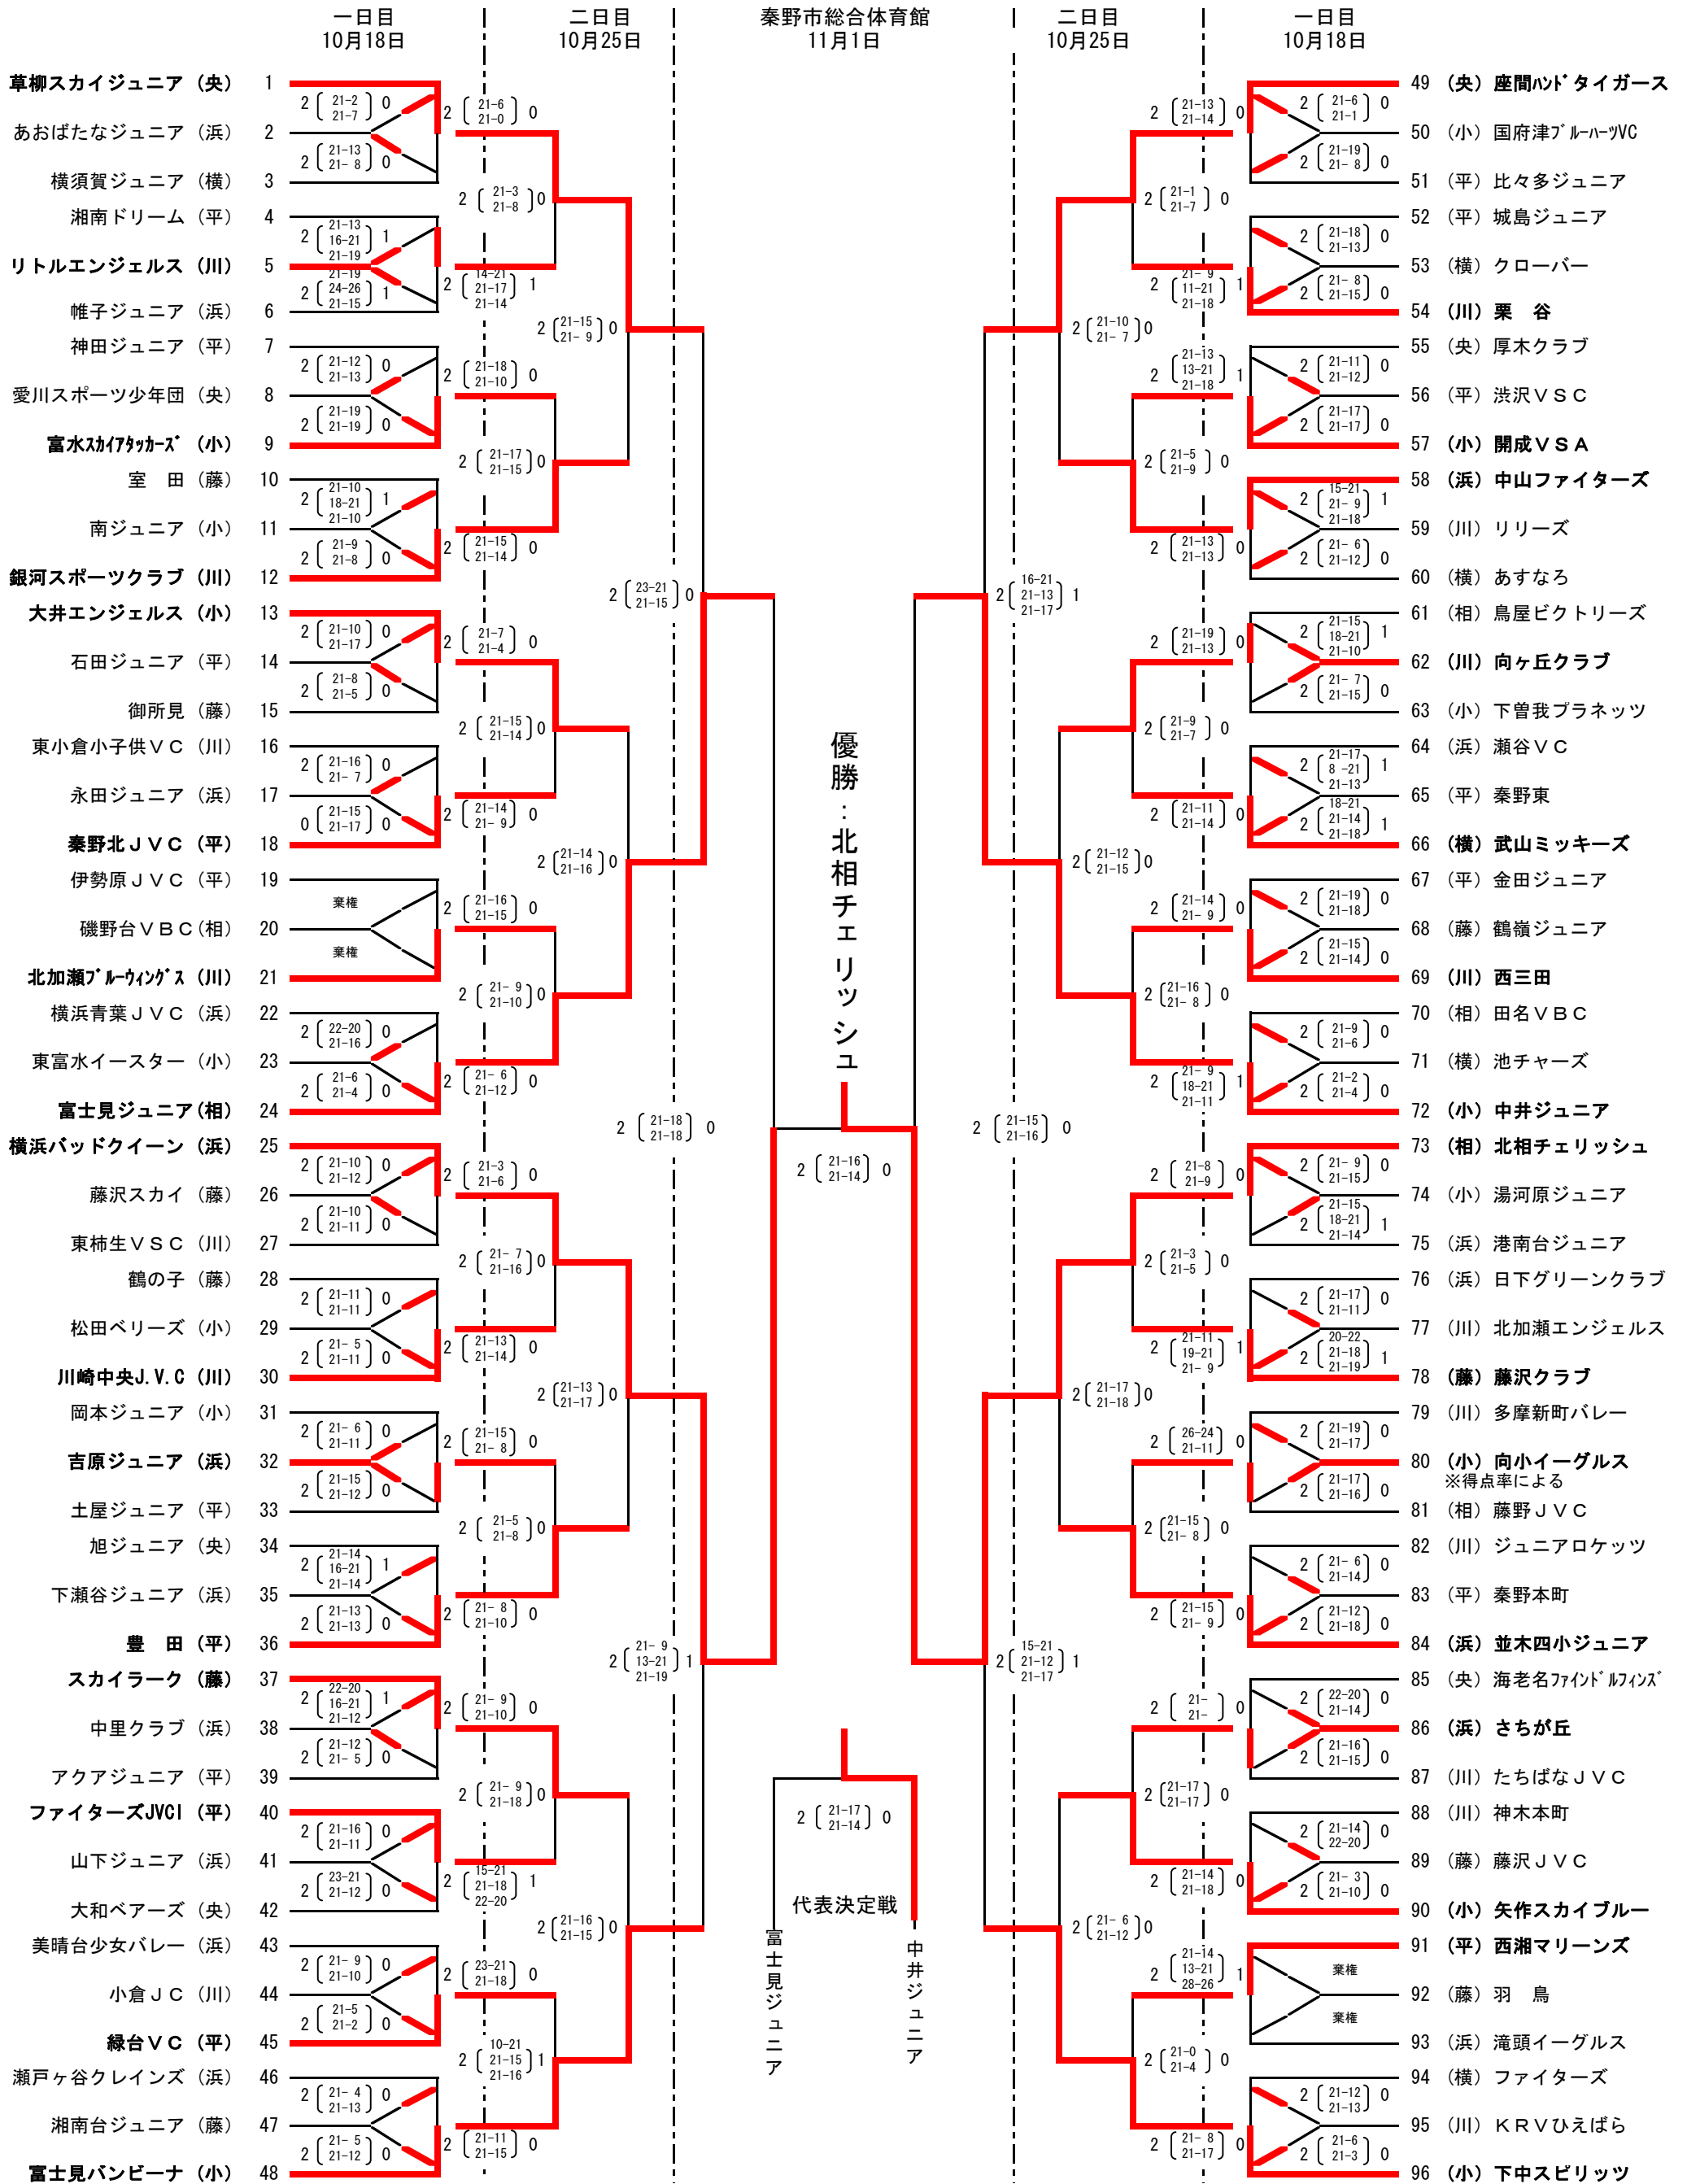

JA 共済杯 第30回記念 神奈川県小学生バレーボール大会 兼
第25回 関東小学生バレーボール大会 県予選会 (男子の部)

一日目 10月25日 秦野市総合体育館 11月1日 一日目 10月25日

(川) 川崎、(浜) 横浜、(央) 県央、(平) 平塚
(相) 相模原、(藤) 藤沢、(横) 横須賀、(小) 小田原

一日目会場 横須賀 神奈川県立大楠高等学校体育館 NO. 1~9 NO. 27~35 (A・Bコート)
 県央 伊勢原市立大田小学校体育館 NO. 10~17 NO. 18~26 (C・Dコート)

JA共済杯 第30回記念 神奈川県小学生バレーボール大会 兼
第25回 関東小学生バレーボール大会 県予選会 (女子の部)

(川)川崎、(浜)横浜、(央)県央、(平)平塚、(相)相模原、(藤)藤沢、(横)横須賀、(小)小田原

一日目会場 横浜・横浜市立万騎が原中学校 NO, 25~36 平塚・伊勢原市立石田小学 NO, 13~24
 県央・神奈川県立厚木商業高校 NO, 49~60 相模原・相模原市立藤野小学 NO, 73~84
 横須賀・横須賀市西部体育館 NO, 61~72 藤沢・藤沢市立藤沢小学校 NO, 85~96
 小田原・小田原市立城山中学校 NO, 37~48 川崎・川崎市立川崎高等学 NO, 1~12

二日目会場 相模原・相模原市立富士見小学校 NO, 1~48 (E・Fコート) 小田原・中井町立中村小学校 NO, 48~96 (G・Hコート)