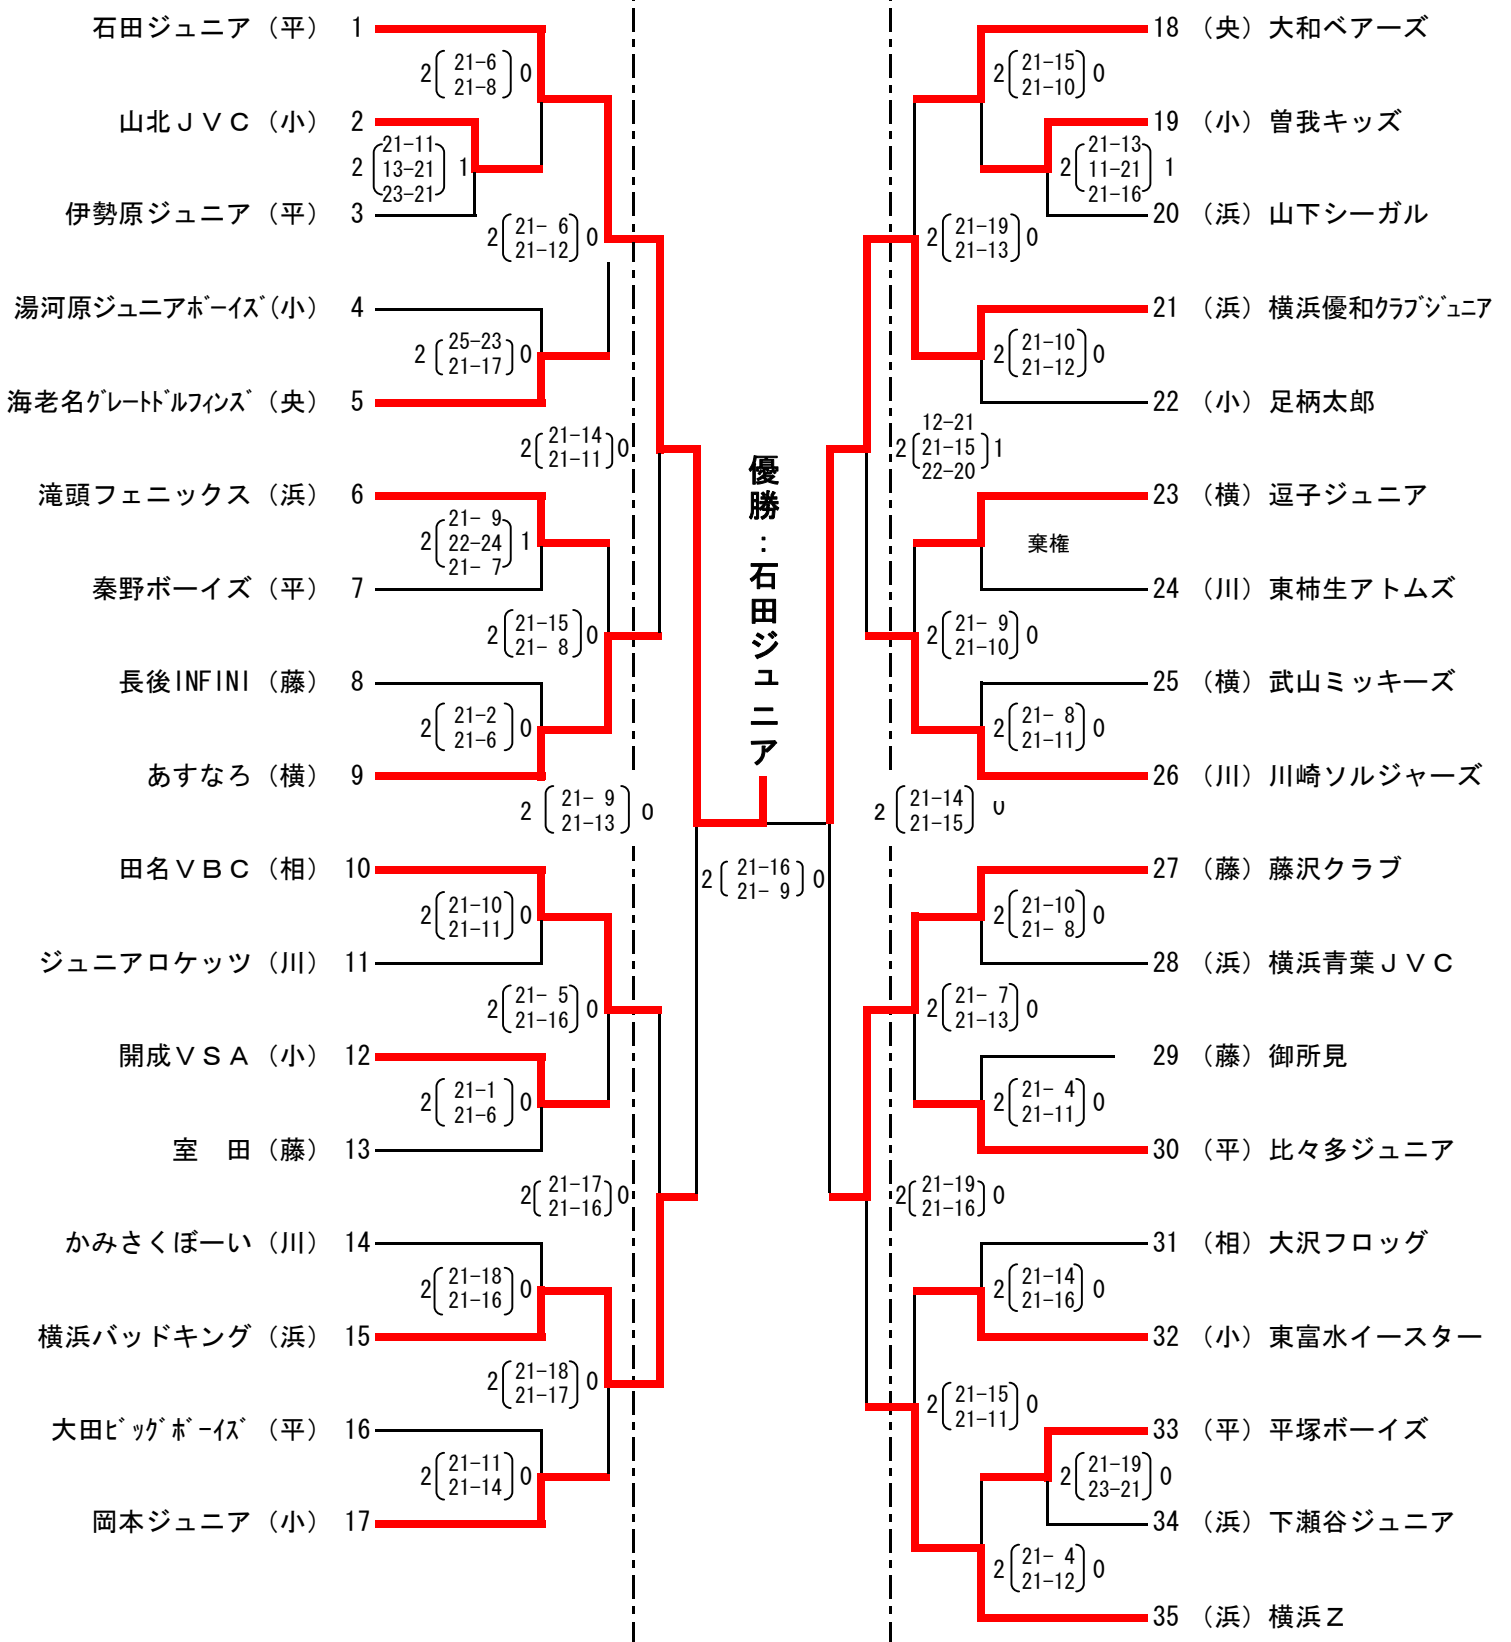

JA 共済杯 第30回記念 神奈川県小学生バレーボール大会 兼
第25回 関東小学生バレーボール大会 県予選会 (男子の部)

一日目 10月25日 秦野市総合体育館 11月1日 一日目 10月25日

(川) 川崎、(浜) 横浜、(央) 県央、(平) 平塚
(相) 相模原、(藤) 藤沢、(横) 横須賀、(小) 小田原

一日目会場 横須賀 神奈川県立大楠高等学校体育館 NO. 1~9 NO. 27~35 (A・Bコート)
 県央 伊勢原市立大田小学校体育館 NO. 10~17 NO. 18~26 (C・Dコート)

JA共済杯 第30回記念 神奈川県小学生バレーボール大会 兼
第25回 関東小学生バレーボール大会 県予選会 (女子の部)

(川)川崎、(浜)横浜、(央)県央、(平)平塚、(相)相模原、(藤)藤沢、(横)横須賀、(小)小田原

一日目会場 横浜・横浜市立万騎が原中学校 NO, 25~36 平塚・伊勢原市立石田小学 NO, 13~24
 県央・神奈川県立厚木商業高校 NO, 49~60 相模原・相模原市立藤野小学 NO, 73~84
 横須賀・横須賀市西部体育館 NO, 61~72 藤沢・藤沢市立藤沢小学校 NO, 85~96
 小田原・小田原市立城山中学校 NO, 37~48 川崎・川崎市立川崎高等学 NO, 1~12

二日目会場 相模原・相模原市立富士見小学校 NO, 1~48 (E・Fコート) 小田原・中井町立中村小学校 NO, 48~96 (G・Hコート)