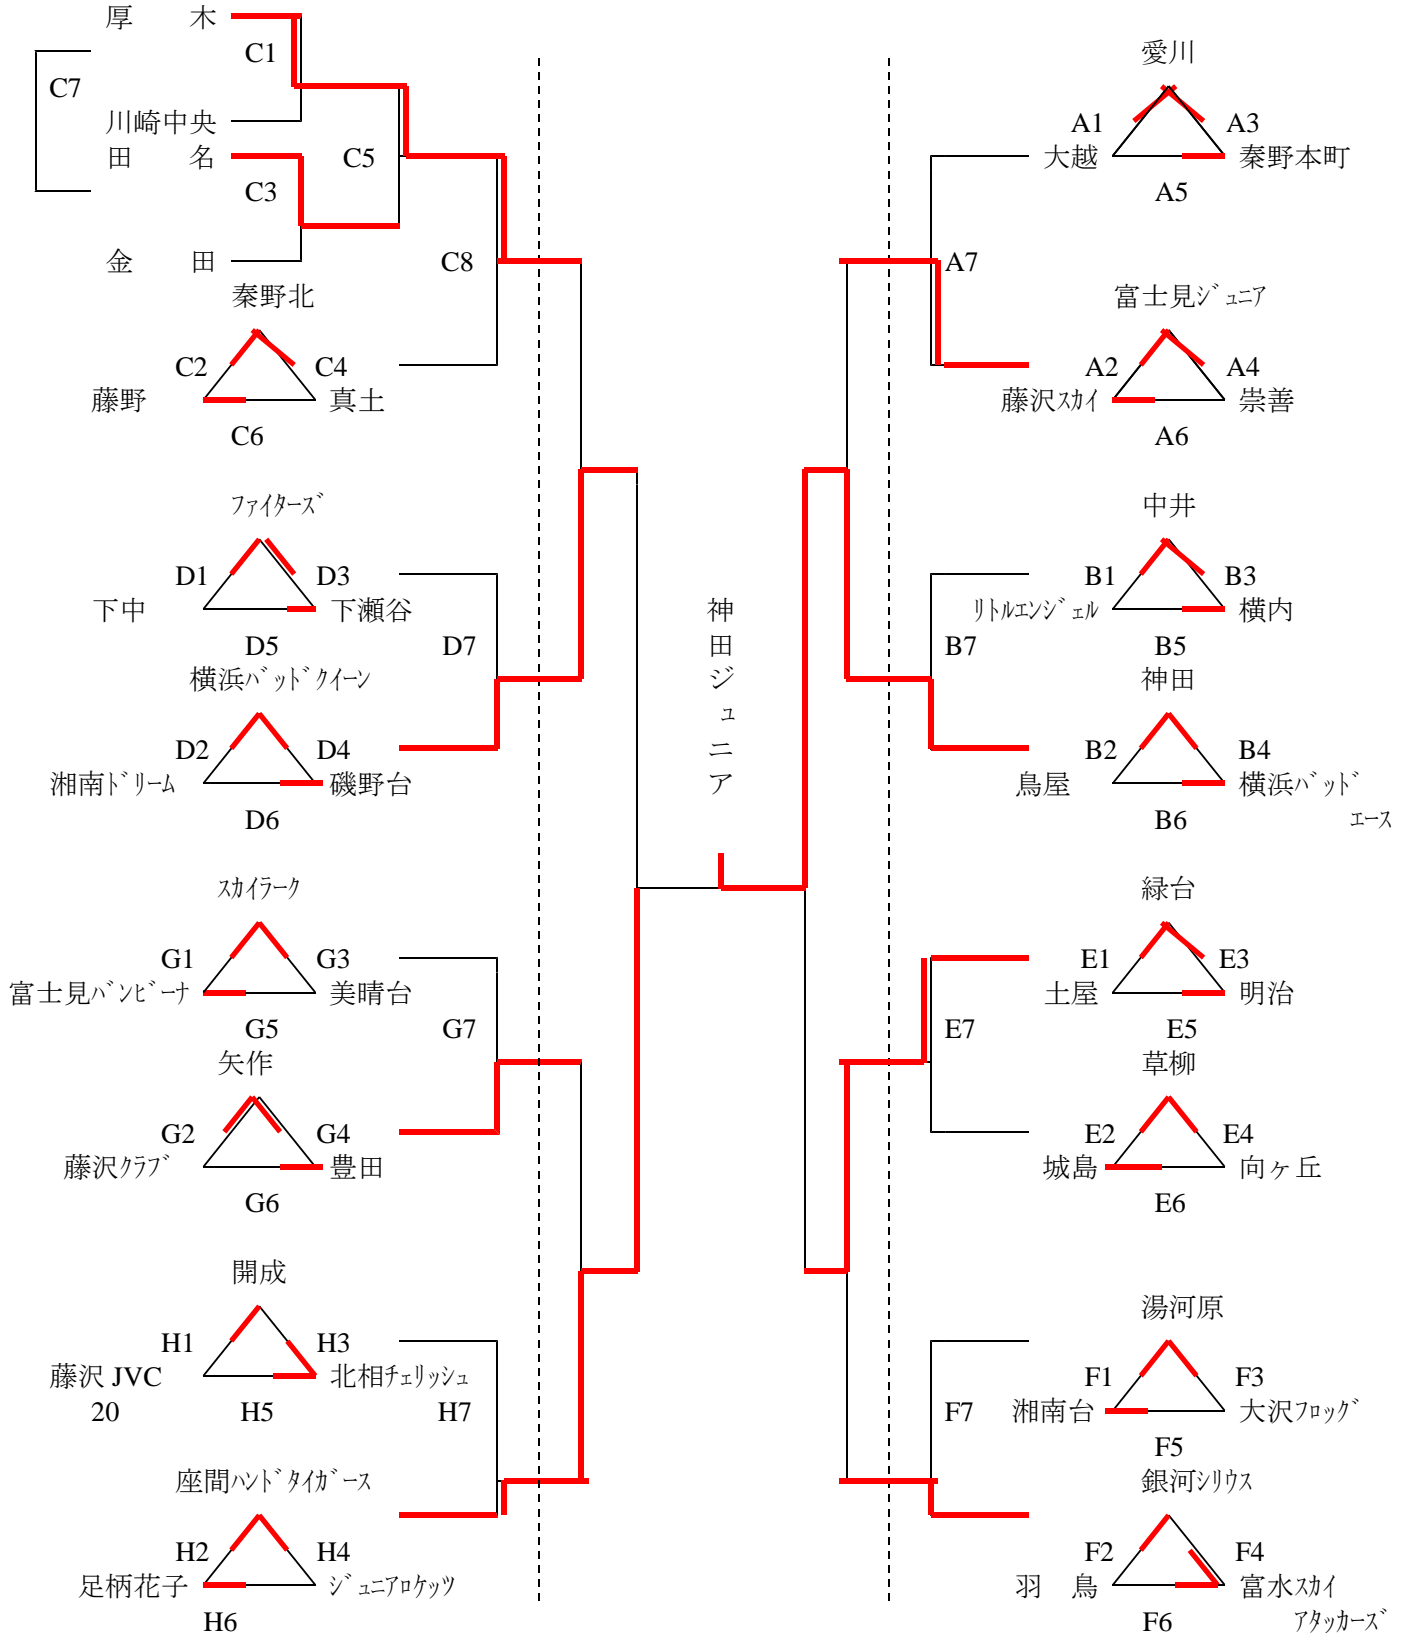

2008年度

第6回全国スポーツ少年団バレーボール交流大会 神奈川県予選会 組み合わせ

《女子の部》 12月7日(日) 13日(土)

◇会場 1日目

寒川町立寒川南小学校
秦野市立秦野北小学校
寒川町立一之宮小学校
藤沢市立藤沢小学校

コート2面 (A・B)
コート2面 (C・D)
コート2面 (E・F)
コート2面 (G・H)

2日目

平沼記念体育館

コート2面(A・B)

《男子の部 1日目》 12月7日(日)

◇会場 藤沢市立明治小学校 コート2面

決勝大会進出決定戦

《男子の部 2日目》 12月13日(土)

◇会場 県立スポーツ会館体育館 コート1面

※組み合わせは、当日の朝のフリー抽選で決める。