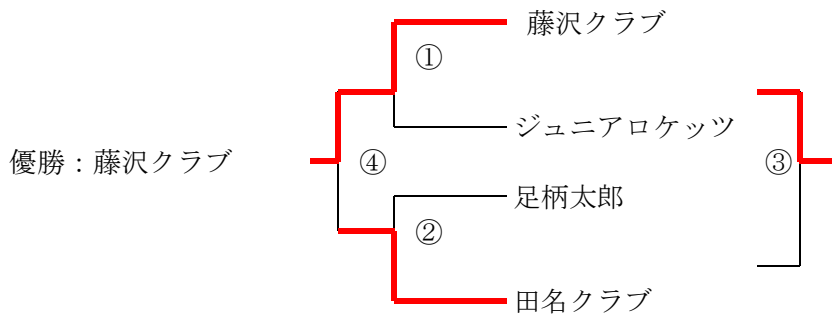

コート2面(A・B)

《男子の部 1日目》 12月7日(日)

◇会場 藤沢市立明治小学校 コート2面

決勝大会進出決定戦

《男子の部 2日目》 12月13日(土)

◇会場 県立スポーツ会館体育館 コート1面

※組み合わせは、当日の朝のフリー抽選で決める。