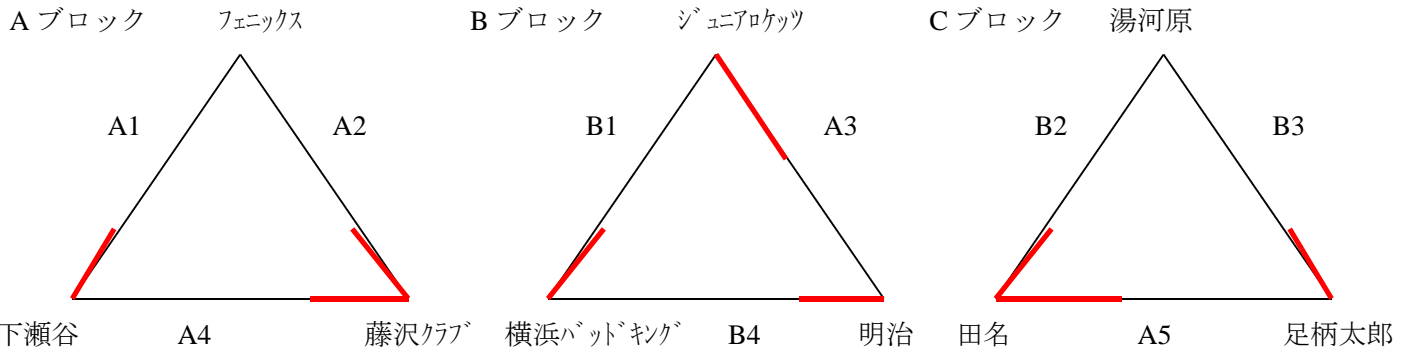

2008年度

第6回全国スポーツ少年団バレーボール交流大会 神奈川県予選会 組み合わせ

《女子の部》 12月7日(日) 13日(土)

◇会場 1日目

寒川町立寒川南小学校
秦野市立秦野北小学校
寒川町立一之宮小学校
藤沢市立藤沢小学校

コート2面 (A・B)
コート2面 (C・D)
コート2面 (E・F)
コート2面 (G・H)

2日目

平沼記念体育館

コート2面(A・B)

《男子の部 1日目》 12月7日(日)

◇会場 藤沢市立明治小学校 コート2面

決勝大会進出決定戦

《男子の部 2日目》 12月13日(土)

◇会場 県立スポーツ会館体育館 コート1面

※組み合わせは、当日の朝のフリー抽選で決める。