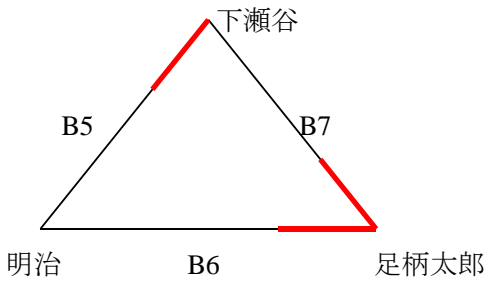

2008年度

第6回全国スポーツ少年団バレーボール交流大会 神奈川県予選会 組み合わせ

《女子の部》 12月7日(日) 13日(土)

◇会場 1日目

寒川町立寒川南小学校
秦野市立秦野北小学校
寒川町立一之宮小学校
藤沢市立藤沢小学校

コート2面 (A・B)
コート2面 (C・D)
コート2面 (E・F)
コート2面 (G・H)

2日目

平沼記念体育館

コート2面(A・B)

《男子の部 1日目》 12月7日(日)

◇会場 藤沢市立明治小学校 コート2面

決勝大会進出決定戦

《男子の部 2日目》 12月13日(土)

◇会場 県立スポーツ会館体育館 コート1面

※組み合わせは、当日の朝のフリー抽選で決める。