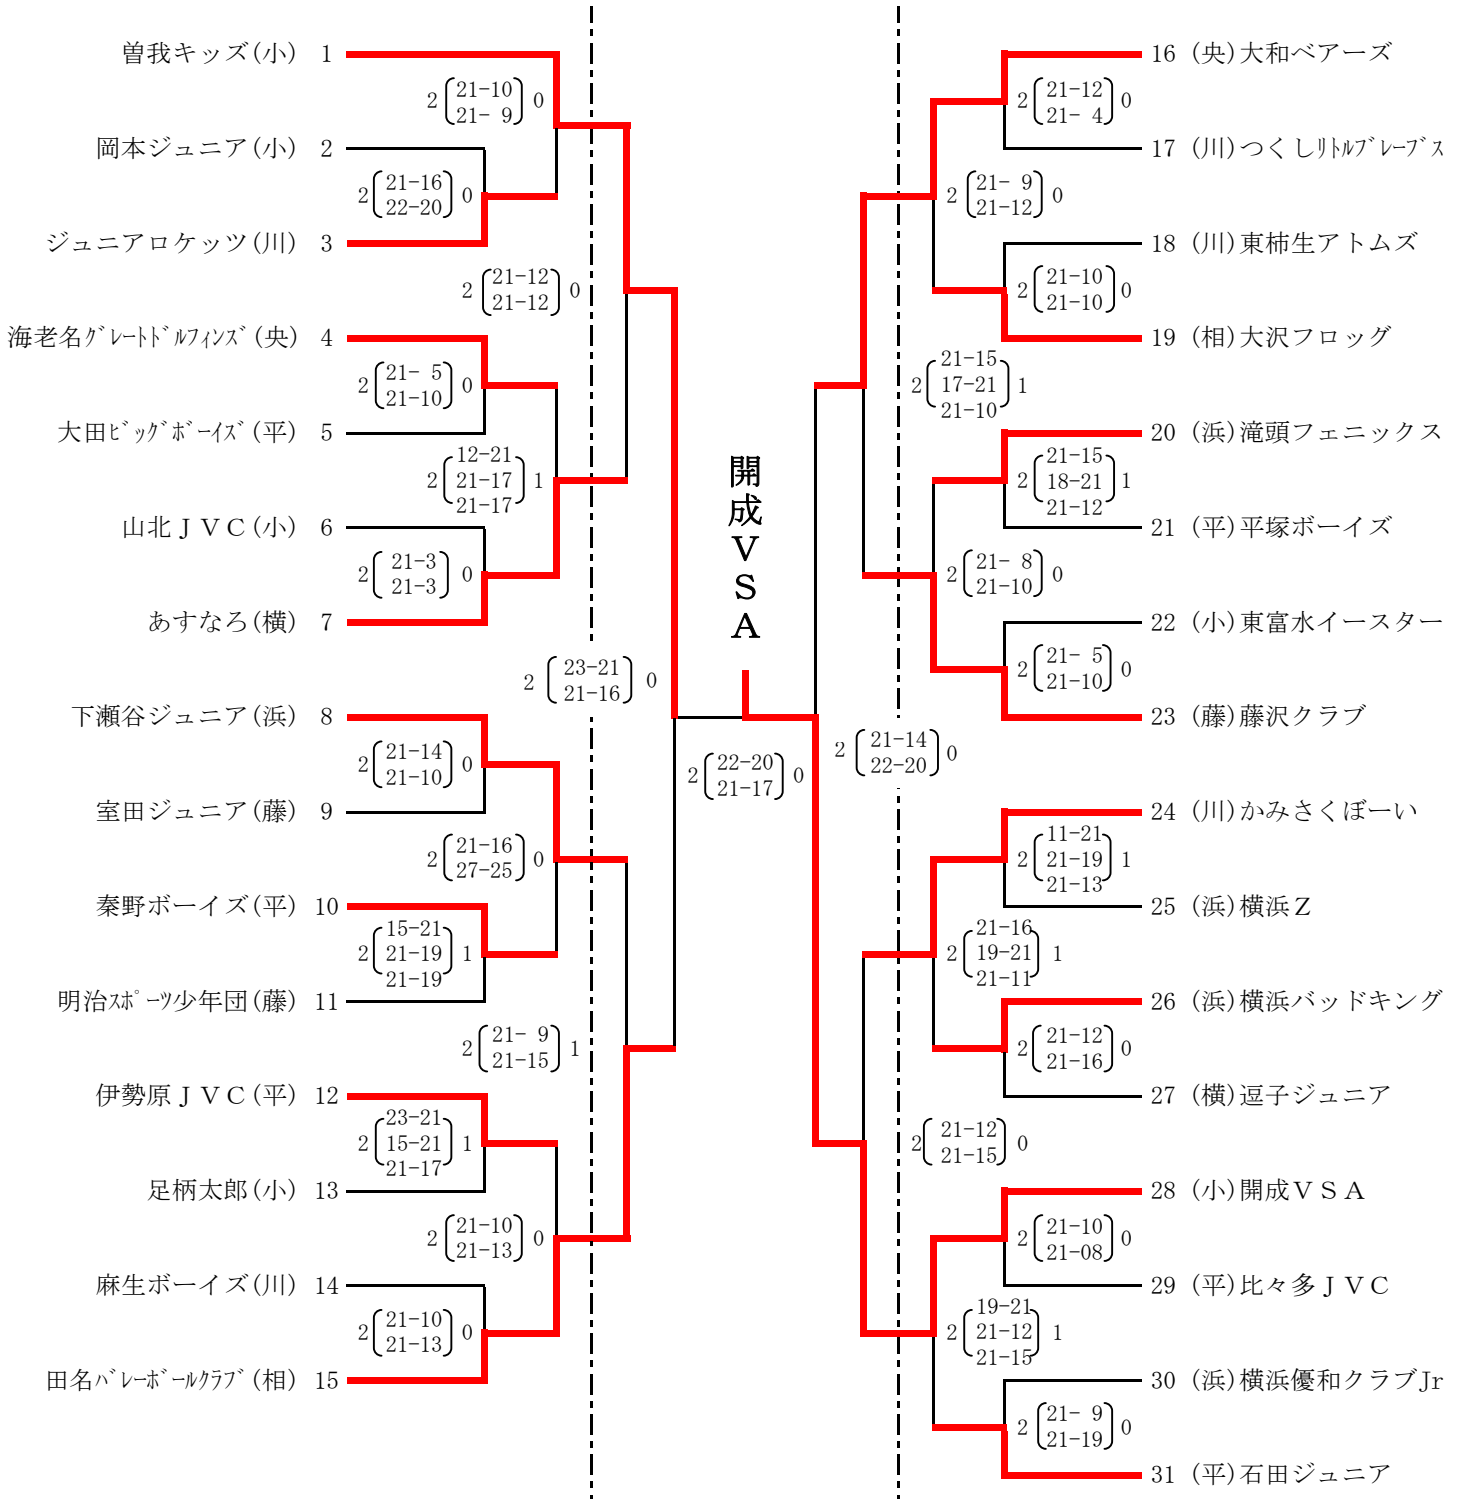

第28回全日本バレーボール小学生大会
神奈川県大会

6月22日

6月28日

6月22日

[男子]

相模原市北総合体育館
市立橋本小学校体育館

(川)川崎、(浜)横浜、(央)県央、(平)平塚
(相)相模原、(藤)藤沢、(横)横須賀、(小)小田原

1日目 会場	川崎 川崎市立向丘中学校体育館	NO, 24~31	
	横須賀 県立横須賀明光高等学校体育館	NO, 4~7	NO, 16~19
	藤沢 三菱電機鎌倉工場体育館	NO, 8~11	NO, 20~23
	小田原 印刷局小田原工場体育館	NO, 1~3	NO, 12~15

第28回全日本バレーボール小学生大会
神奈川県大会

[女子] 6月22日

6月28日
相模原市北総合体育館

6月22日

(川) 川崎、(浜) 横浜、(央) 県央、(平) 平塚
(相) 相模原、(藤) 藤沢、(横) 横須賀、(小) 小田原

1日目 会場 川崎 川崎市立向丘中学校体育館 NO. 28~36
横須賀 県立横須賀光明高等学校体育館 NO. 19~27
藤沢 三菱電機鎌倉工場体育館 NO. 10~18
小田原 印刷局小田原工場体育館 NO. 1~9