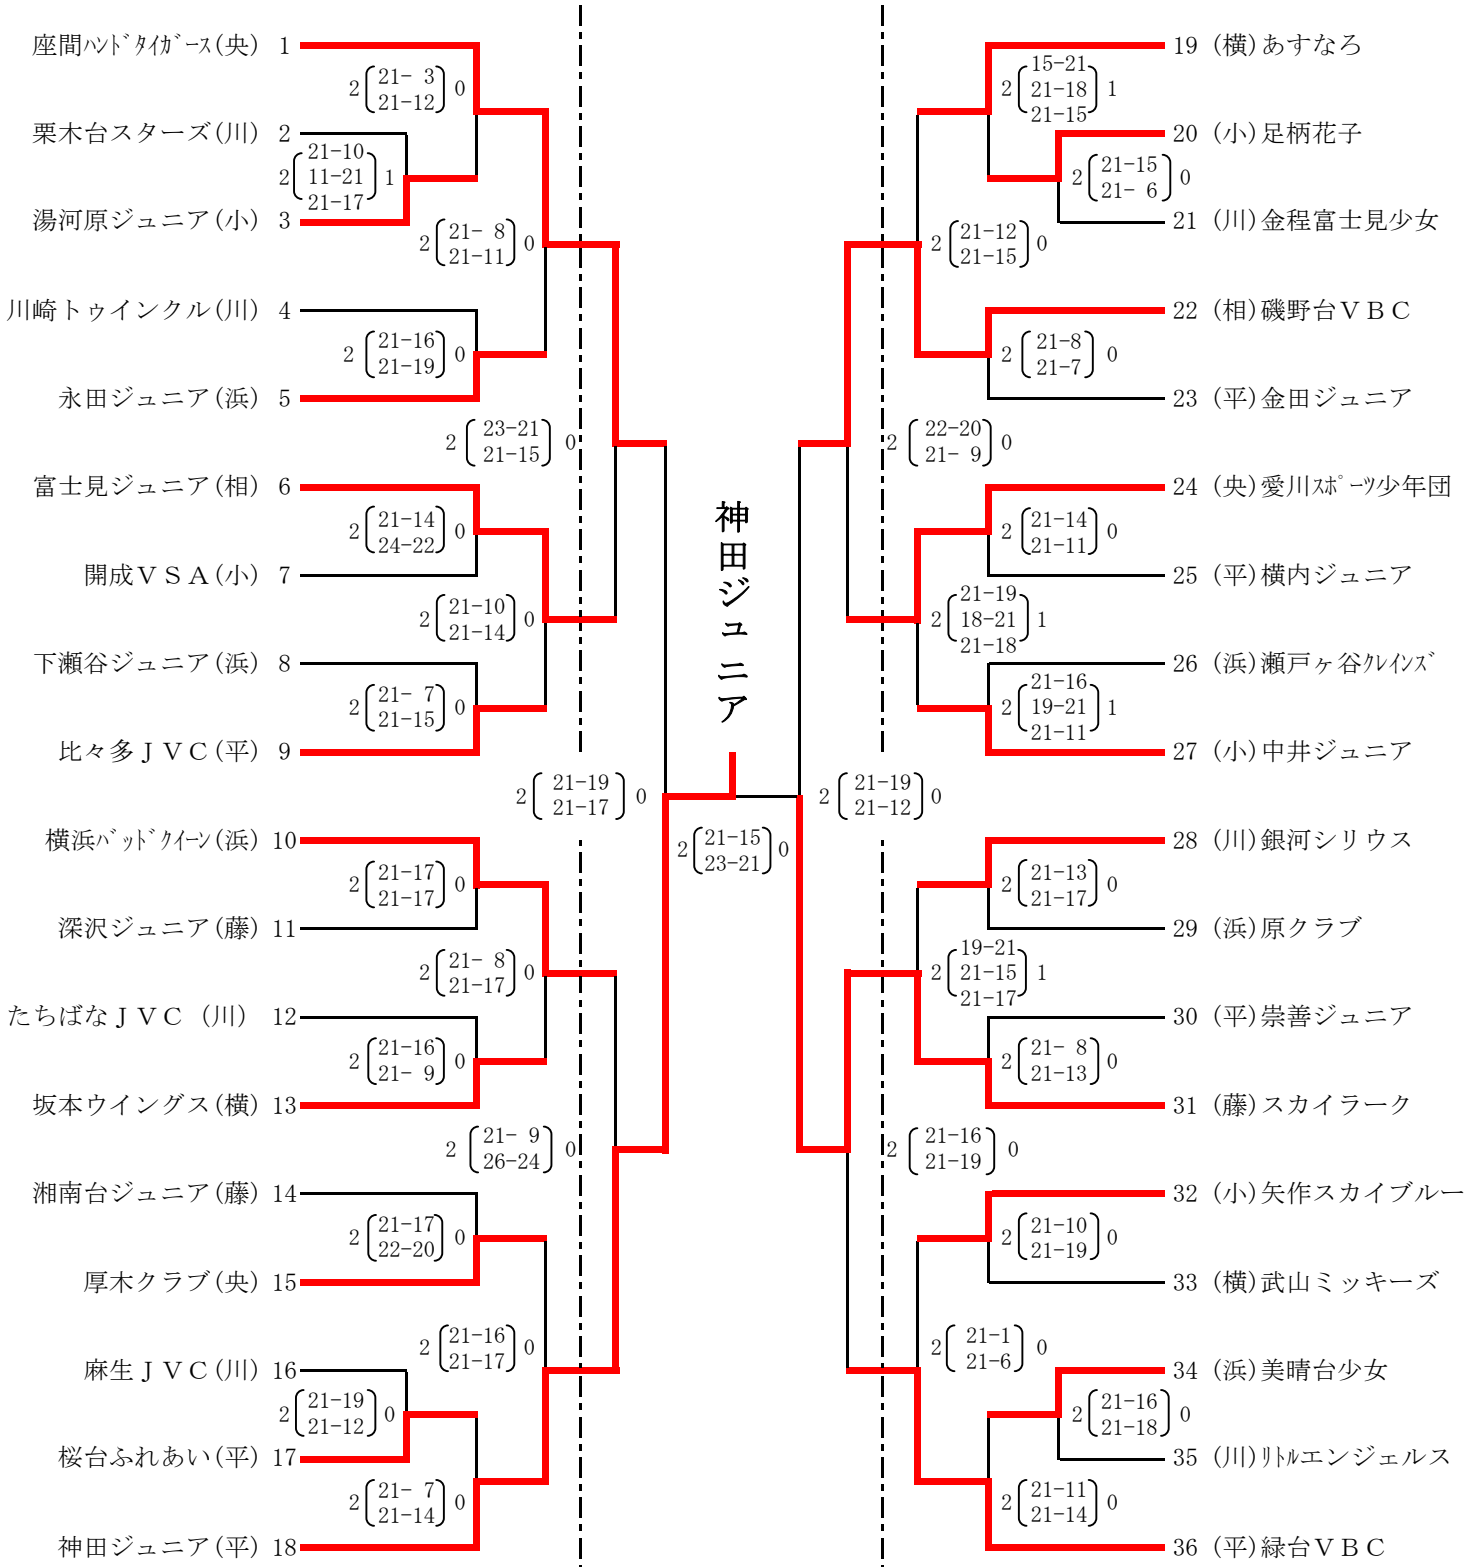

第28回全日本バレーボール小学生大会
神奈川県大会

6月22日

6月28日

6月22日

[男子]

相模原市北総合体育館
市立橋本小学校体育館

(川)川崎、(浜)横浜、(央)県央、(平)平塚
(相)相模原、(藤)藤沢、(横)横須賀、(小)小田原

1日目 会場	川崎 川崎市立向丘中学校体育館	NO, 24~31	
	横須賀 県立横須賀明光高等学校体育館	NO, 4~7	NO, 16~19
	藤沢 三菱電機鎌倉工場体育館	NO, 8~11	NO, 20~23
	小田原 印刷局小田原工場体育館	NO, 1~3	NO, 12~15

第28回全日本バレーボール小学生大会
神奈川県大会

[女子] 6月22日

6月28日
相模原市北総合体育館

6月22日

(川) 川崎、(浜) 横浜、(央) 県央、(平) 平塚
(相) 相模原、(藤) 藤沢、(横) 横須賀、(小) 小田原

1日目 会場 川崎 川崎市立向丘中学校体育館 NO. 28~36
横須賀 県立横須賀光明高等学校体育館 NO. 19~27
藤沢 三菱電機鎌倉工場体育館 NO. 10~18
小田原 印刷局小田原工場体育館 NO. 1~9