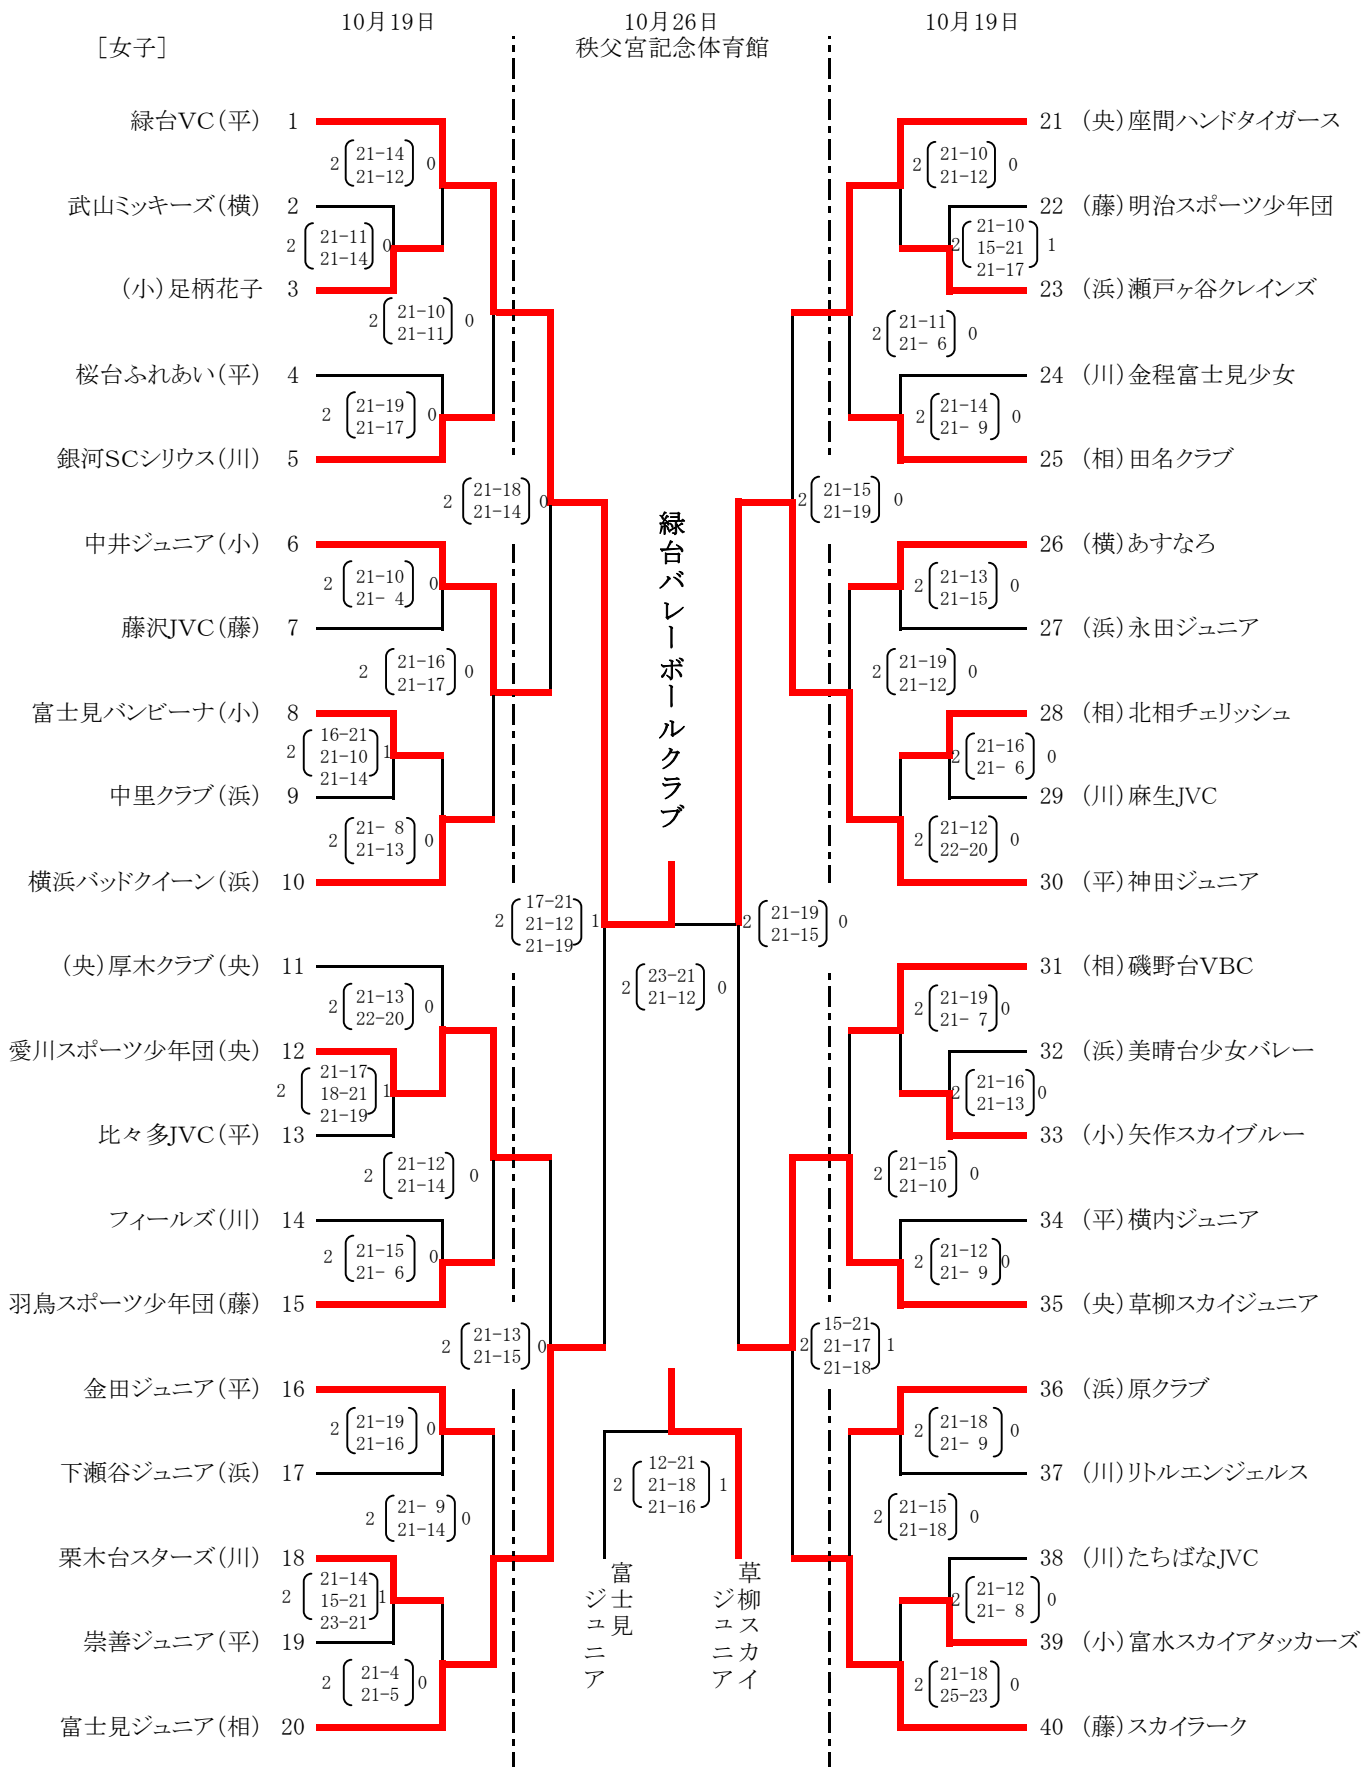

J A 共済杯 平成20年度 第29回 神奈川県小学生バレーボール大会 兼  
第24回 関東小学生バレーボール大会 県予選会

(川) 川崎、(浜) 横浜、(央) 県央、(平) 平塚  
(相) 相模原、(藤) 藤沢、(横) 横須賀、(小) 小田原

1日目 会場	横浜 横浜市中スポーツセンター体育館	No, 6~10	No, 16~20
	平塚 伊勢原市立石田小学校体育館	No, 1~5	No, 31~35
	県央 神奈川県立厚木商業高等学校体育館	No, 11~15	No, 21~25
	相模原 相模原市立田名小学校体育館	No, 26~30	No, 36~40

J A 共済杯 平成20年度 第29回 神奈川県小学生バレーボール大会 兼  
第24回 関東小学生バレーボール大会 県予選会

(川) 川崎、(浜) 横浜、(央) 県央、(平) 平塚  
(相) 相模原、(藤) 藤沢、(横) 横須賀、(小) 小田原

1日目	会場	横浜	横浜市中スポーツセンター体育館	No, 1~4	No, 21~24
		平塚	伊勢原市立石田小学校体育館	No, 9~12	No, 25~28
		県央	神奈川県立厚木商業高等学校体育館	No, 5~8	No, 17~20
		相模原	相模原市立田名小学校体育館	No, 13~16	No, 29~32