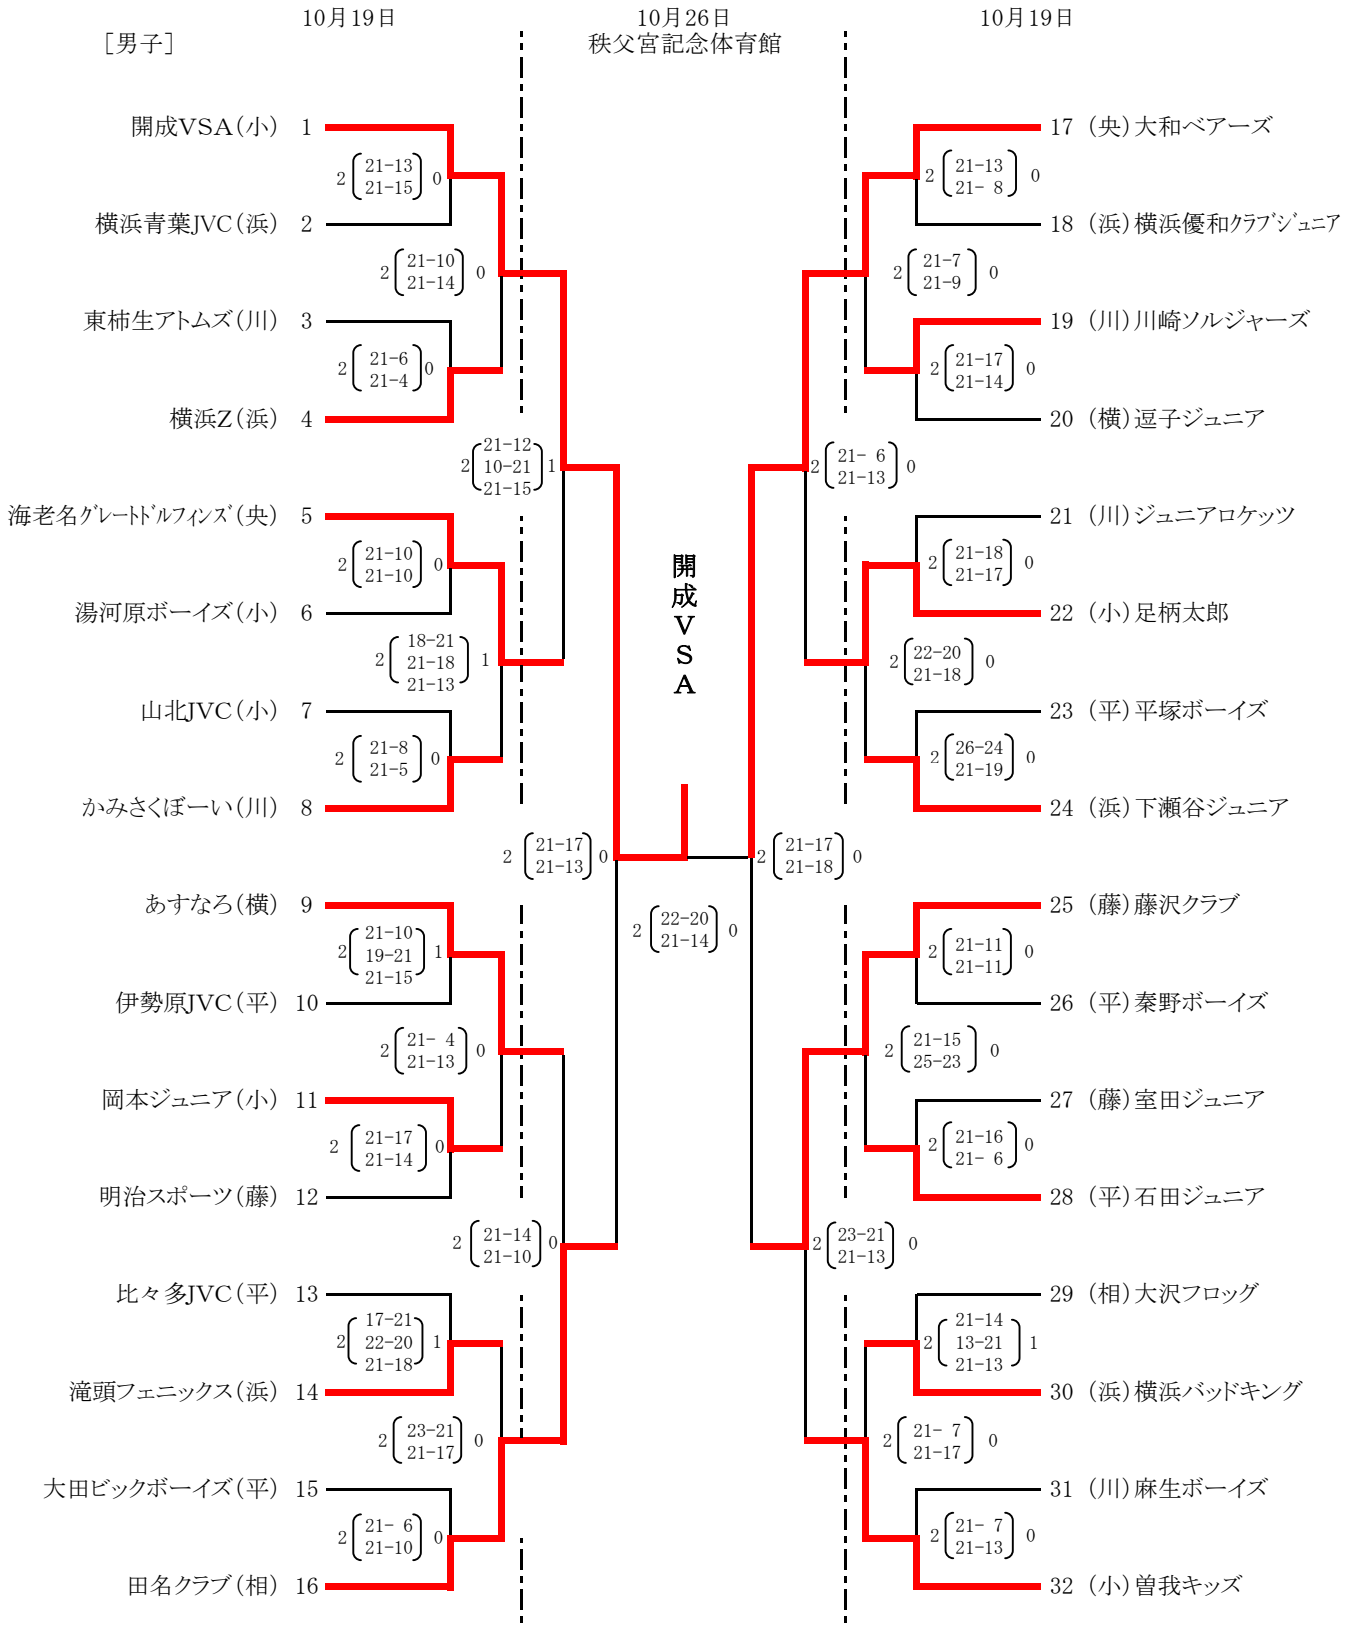

J A 共済杯 平成20年度 第29回 神奈川県小学生バレーボール大会 兼  
第24回 関東小学生バレーボール大会 県予選会

(川) 川崎、(浜) 横浜、(央) 県央、(平) 平塚  
(相) 相模原、(藤) 藤沢、(横) 横須賀、(小) 小田原

1日目 会場	横浜 横浜市中スポーツセンター体育館	No, 6~10	No, 16~20
	平塚 伊勢原市立石田小学校体育館	No, 1~5	No, 31~35
	県央 神奈川県立厚木商業高等学校体育館	No, 11~15	No, 21~25
	相模原 相模原市立田名小学校体育館	No, 26~30	No, 36~40

J A 共済杯 平成20年度 第29回 神奈川県小学生バレーボール大会 兼  
第24回 関東小学生バレーボール大会 県予選会

(川) 川崎、(浜) 横浜、(央) 県央、(平) 平塚  
(相) 相模原、(藤) 藤沢、(横) 横須賀、(小) 小田原

1日目	会場	横浜	横浜市中スポーツセンター体育館	No, 1~4	No, 21~24
		平塚	伊勢原市立石田小学校体育館	No, 9~12	No, 25~28
		県央	神奈川県立厚木商業高等学校体育館	No, 5~8	No, 17~20
		相模原	相模原市立田名小学校体育館	No, 13~16	No, 29~32