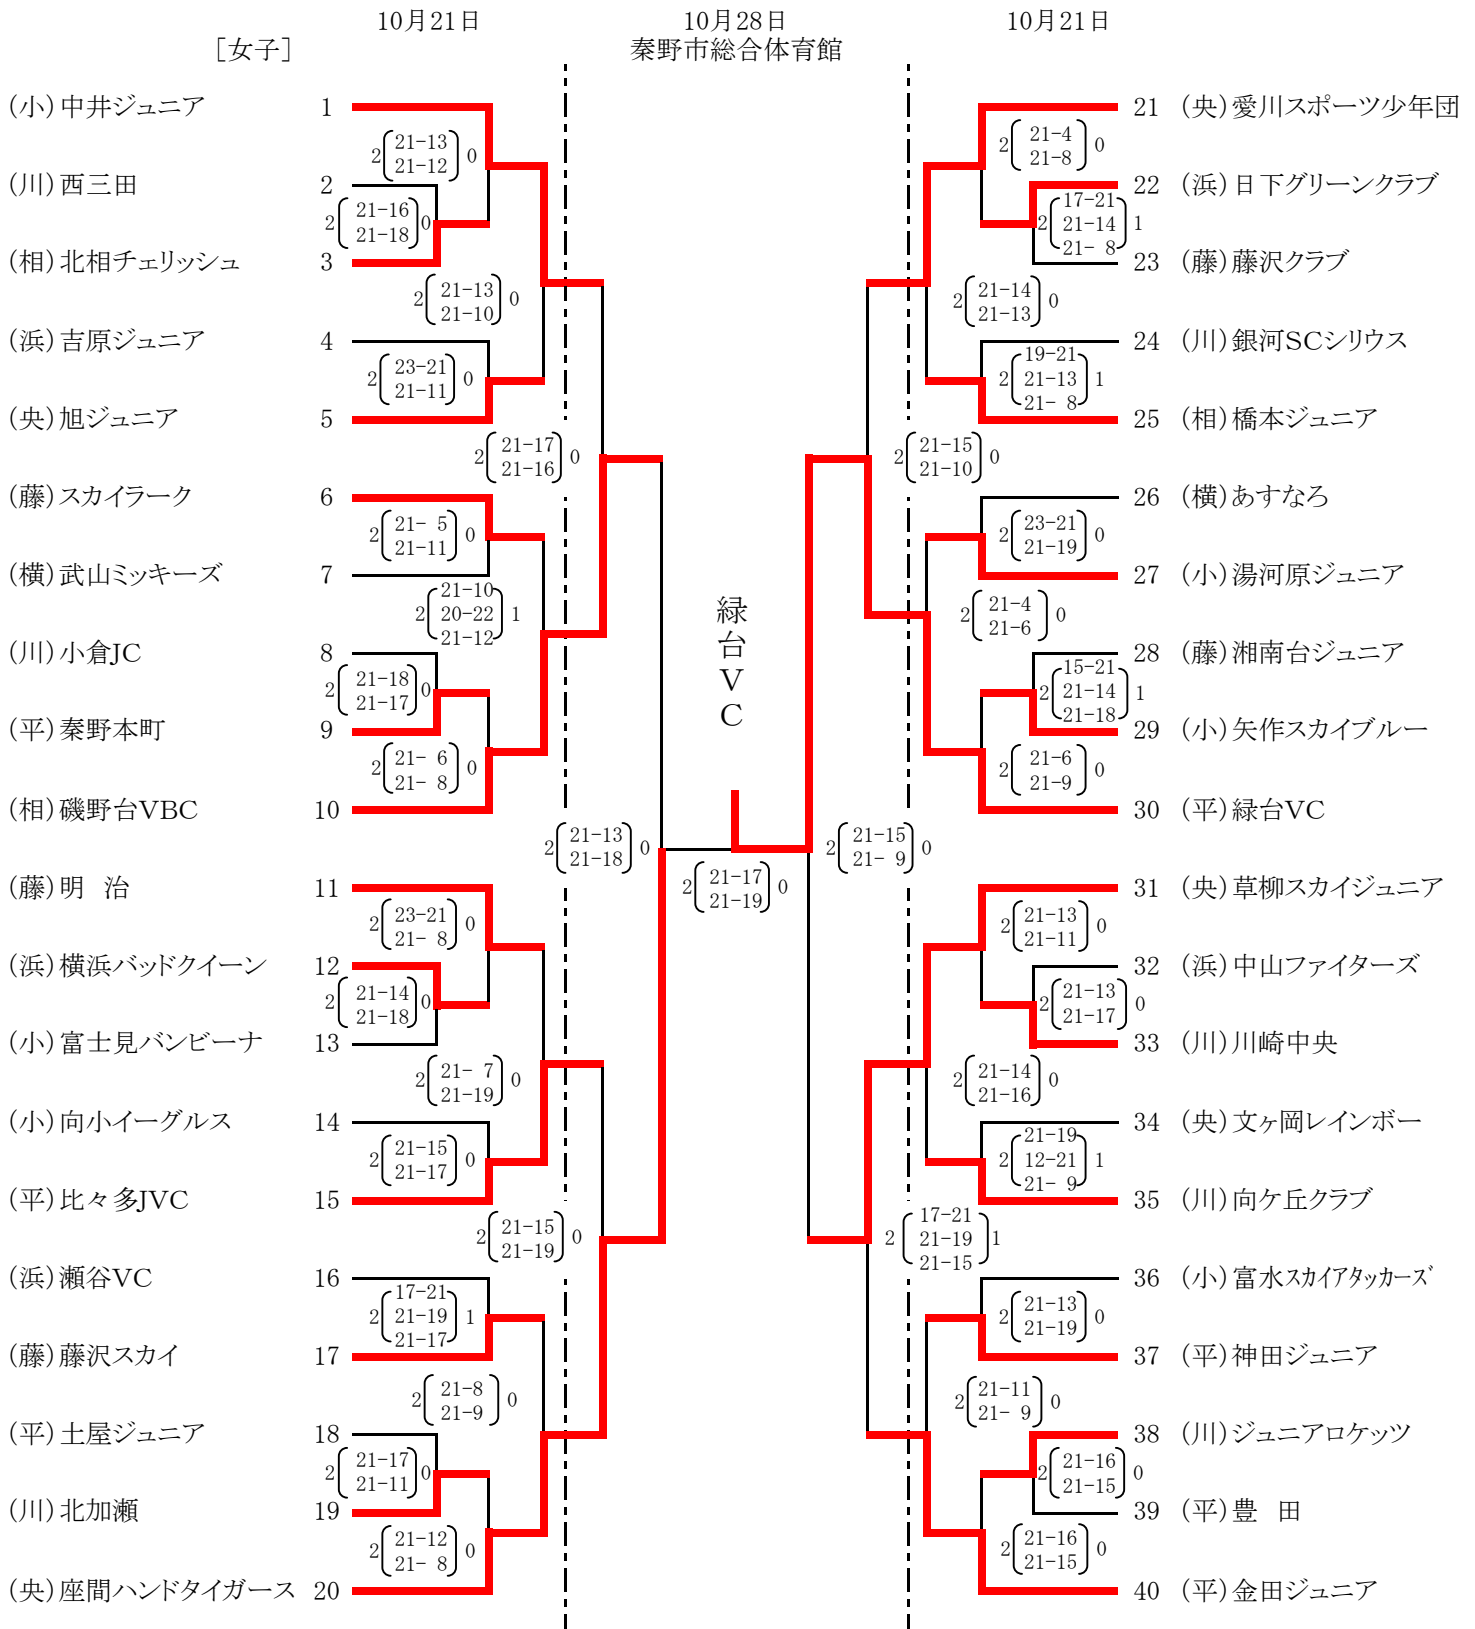

J A 共済杯 平成19年度 第28回 神奈川県小学生バレーボール大会 兼
第23回 関東小学生バレーボール大会 県予選会

(川) 川崎、(浜) 横浜、(央) 県央、(平) 平塚
(相) 相模原、(藤) 藤沢、(横) 横須賀、(小) 小田原

1日目 会場

川崎 川崎市立商業高等学校体育館 (E)
横須賀 横須賀市立北体育会館 (F)
相模原 相模原市富士見小学校体育館 (G)
小田原 印刷局小田原工場体育館 (H)

No, 21~25 No, 31~35
No, 16~20 No, 26~30
No, 1~10
No, 11~15 No, 36~40

J A 共済杯 平成19年度 第28回 神奈川県小学生バレーボール大会 兼
第23回 関東小学生バレーボール大会 県予選会

(川)川崎、(浜)横浜、(央)県央、(平)平塚
(相)相模原、(藤)藤沢、(横)横須賀、(小)小田原

1日目 会場	川崎	川崎市立商業高等学校体育館 (A)	No, 12~15	No, 28~30
	横須賀	横須賀市立北体育会館 (B)	No, 4~7	No, 24~27
	相模原	相模原市富士見小学校体育館 (C)	No, 8~11	No, 20~23
	小田原	印刷局小田原工場体育館 (D)	No, 1~3	No, 16~19