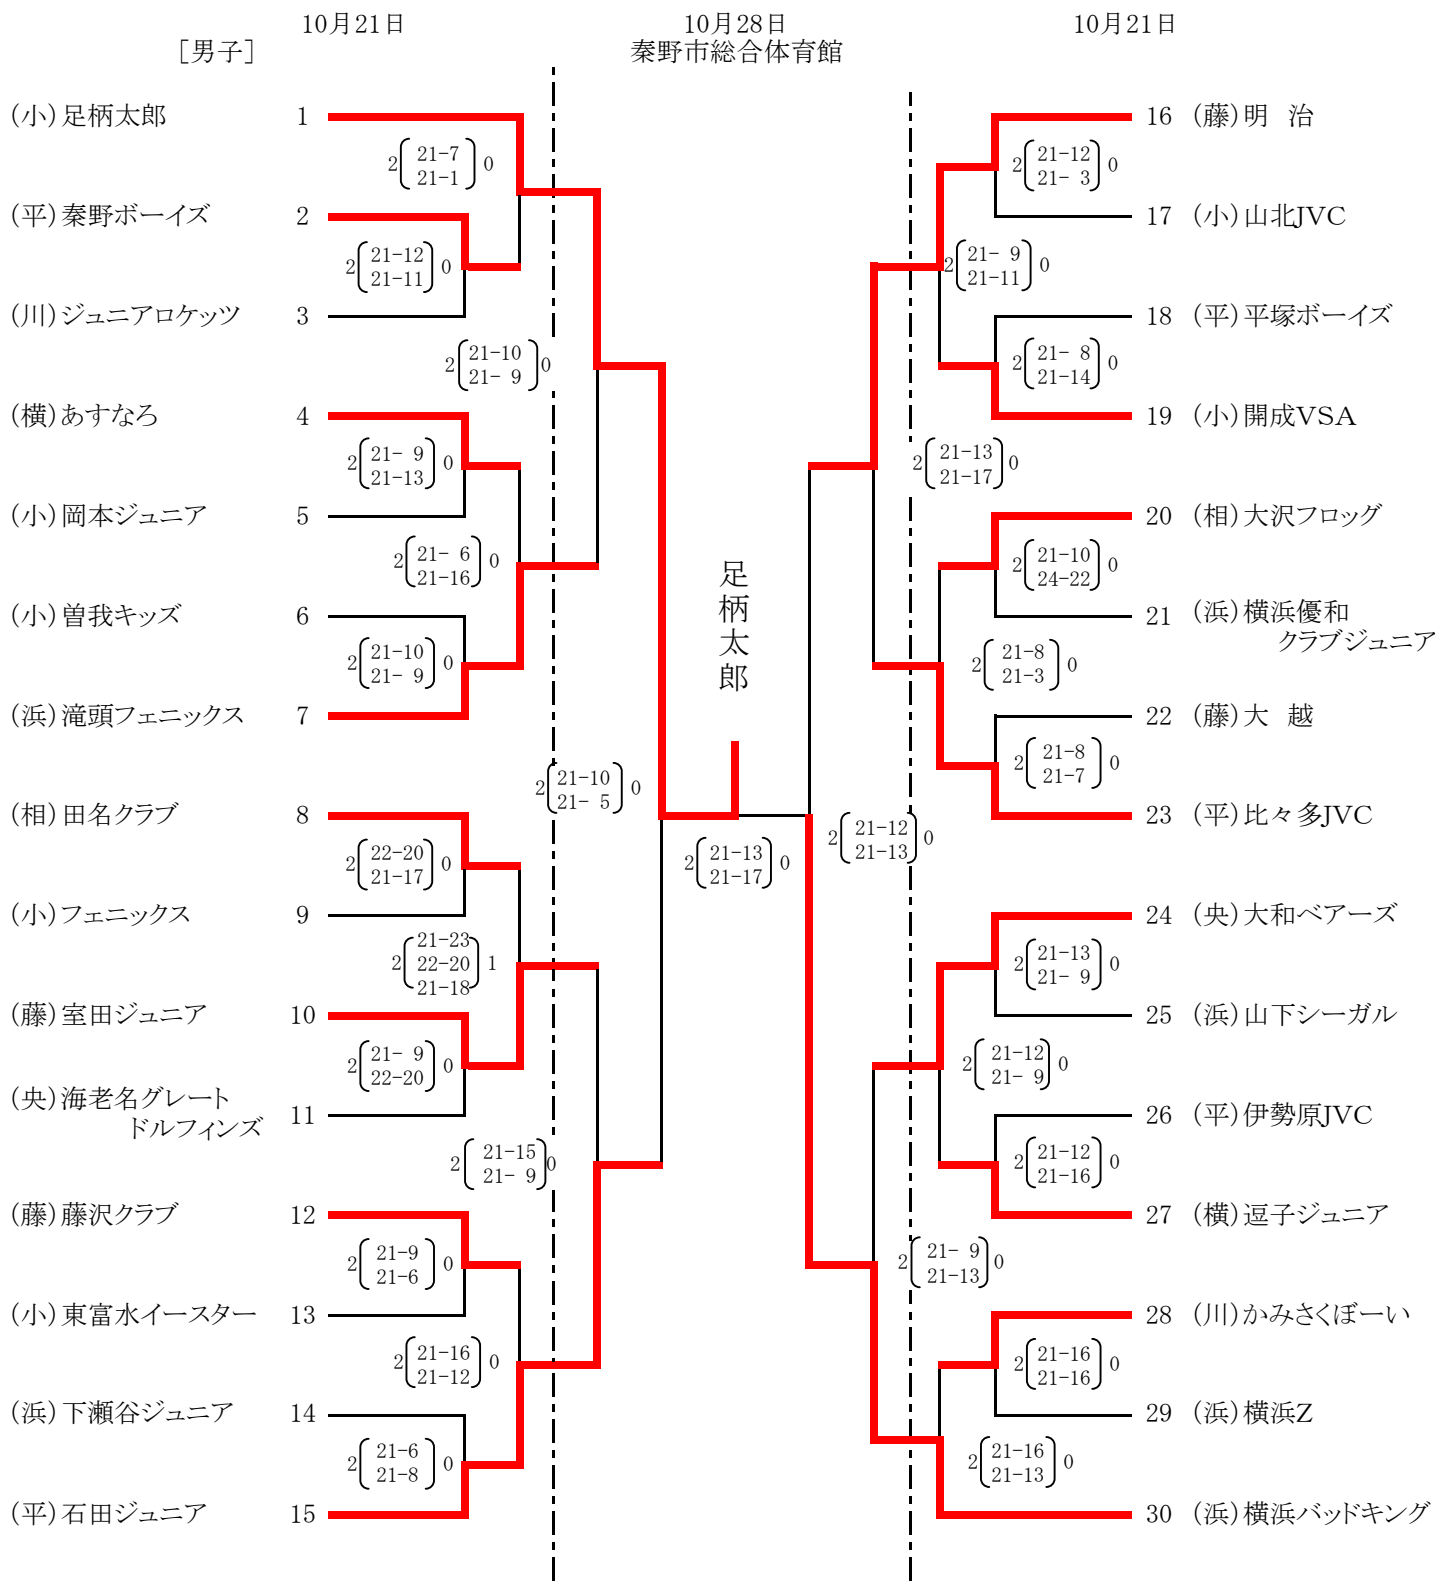

J A 共済杯 平成19年度 第28回 神奈川県小学生バレーボール大会 兼
第23回 関東小学生バレーボール大会 県予選会

(川) 川崎、(浜) 横浜、(央) 県央、(平) 平塚
(相) 相模原、(藤) 藤沢、(横) 横須賀、(小) 小田原

1日目 会場

川崎 川崎市立商業高等学校体育館 (E)
横須賀 横須賀市立北体育会館 (F)
相模原 相模原市富士見小学校体育館 (G)
小田原 印刷局小田原工場体育館 (H)

No, 21~25 No, 31~35
No, 16~20 No, 26~30
No, 1~10
No, 11~15 No, 36~40

J A 共済杯 平成19年度 第28回 神奈川県小学生バレーボール大会 兼
第23回 関東小学生バレーボール大会 県予選会

(川)川崎、(浜)横浜、(央)県央、(平)平塚
(相)相模原、(藤)藤沢、(横)横須賀、(小)小田原

1日目 会場	川崎	川崎市立商業高等学校体育館 (A)	No, 12~15	No, 28~30
	横須賀	横須賀市立北体育会館 (B)	No, 4~7	No, 24~27
	相模原	相模原市富士見小学校体育館 (C)	No, 8~11	No, 20~23
	小田原	印刷局小田原工場体育館 (D)	No, 1~3	No, 16~19