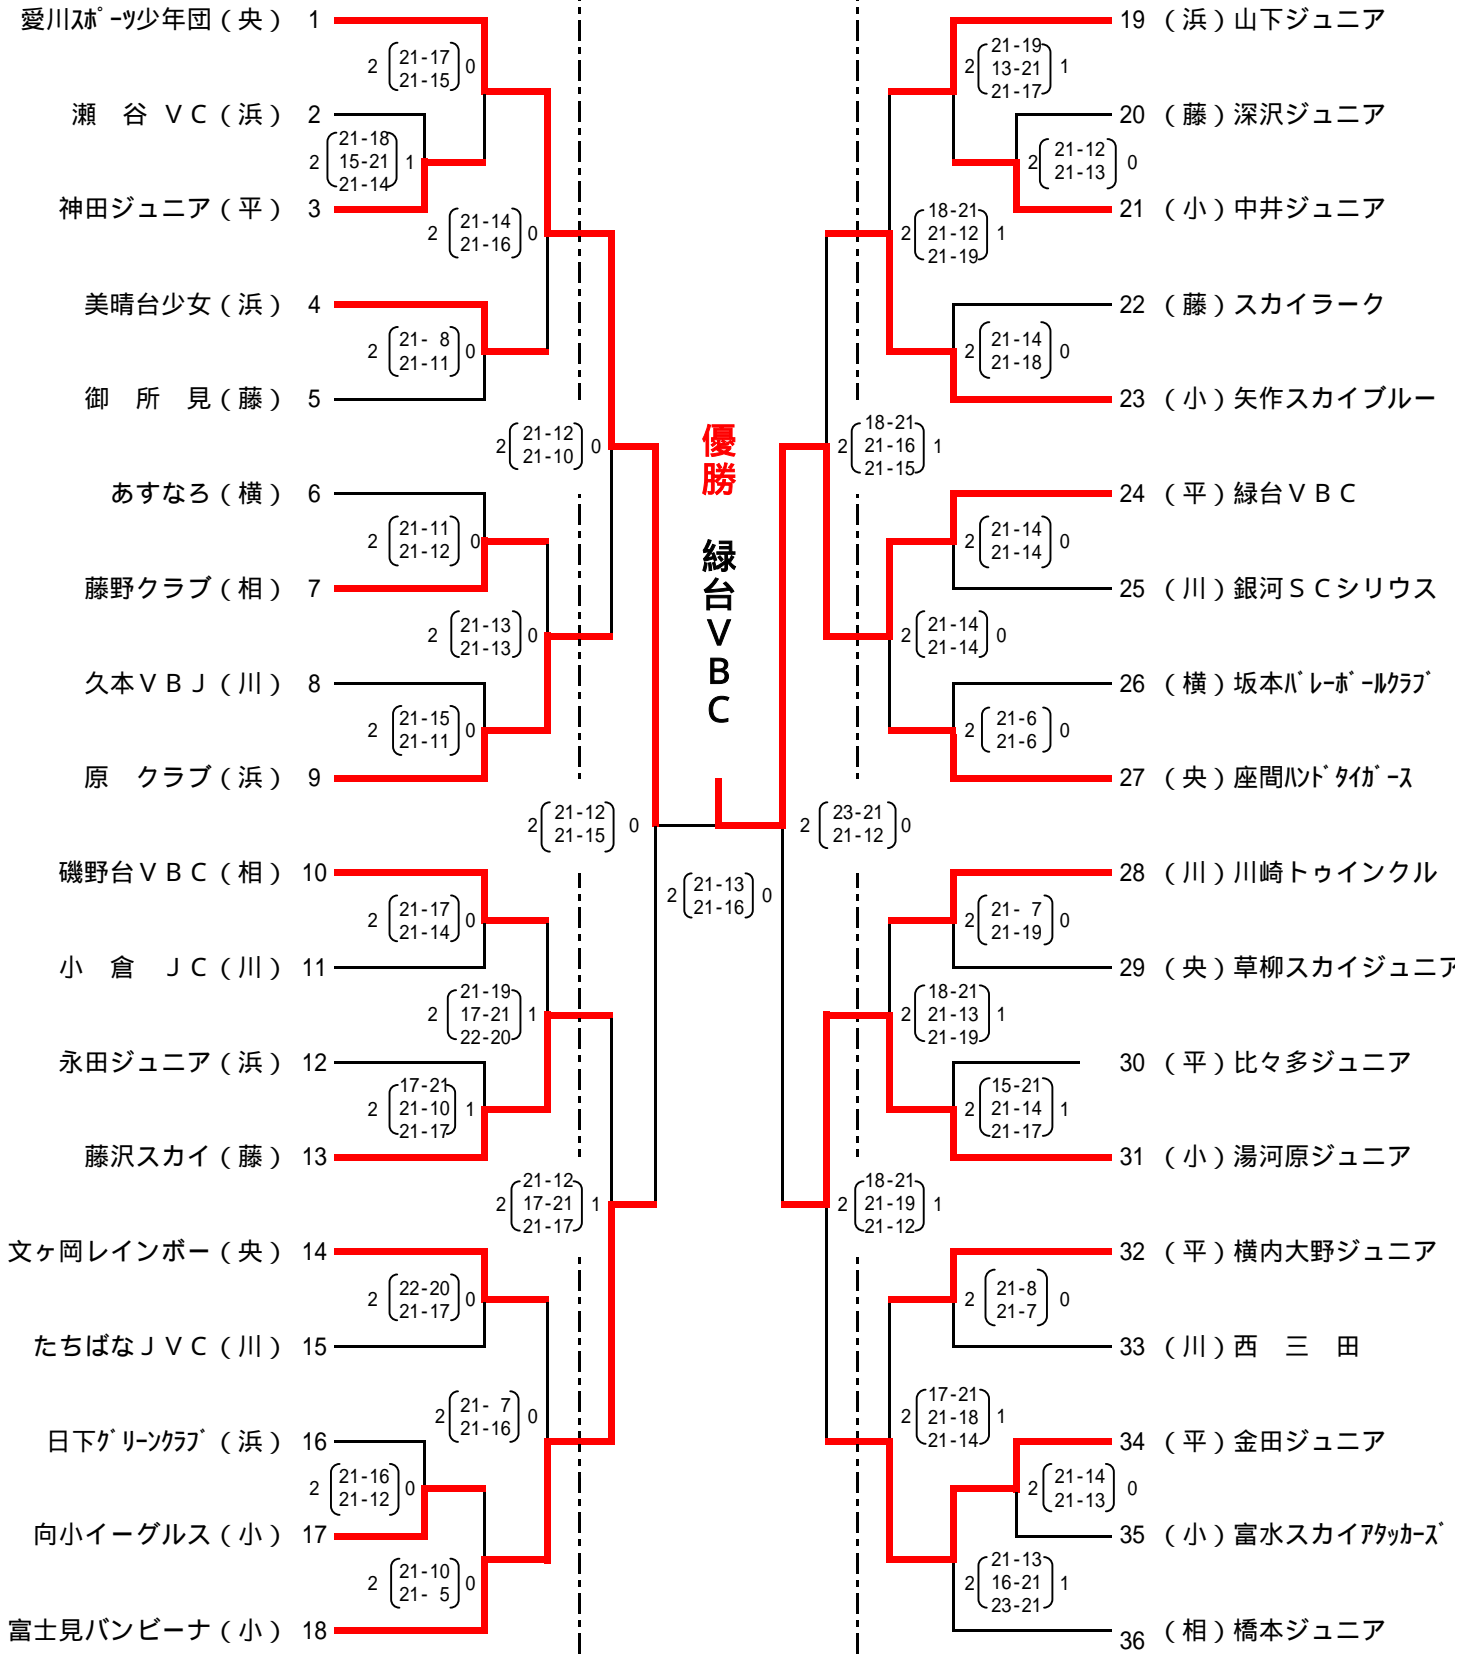

サントリーカップ 第26回全日本バレーボール小学生大会
神奈川県大会

6月25日

7月1日

6月25日

[女子]

相模原市総合体育館

(川)川崎、(浜)横浜、(央)県央、(平)平塚
(相)相模原、(藤)藤沢、(横)横須賀、(小)小田原

1日目 会場川崎	NEC玉川事業部体育館	No, 24~31	
	横浜市清水ヶ丘公園体育館	No, 6~9	No, 19~23
	伊勢原市立石田小学校体育館	No, 10~13	No, 32~36
	海老名市北部公園体育館	No, 1~5	No, 14~18

サントリーカップ 第26回全日本バレーボール小学生大会
神奈川県大会

6月25日

7月1日

6月25日

相模原市総合体育館

[男子]

(川)川崎、(浜)横浜、(央)県央、(平)平塚
(相)相模原、(藤)藤沢、(横)横須賀、(小)小田原

1日目 会場 川崎 NEC玉川事業部体育館 No, 24~30
横浜 横浜市清水ヶ丘公園体育館 No, 8~15
平塚 伊勢原市立石田小学校体育館 No, 1~7
県央 海老名市北部公園体育館 No, 16~23