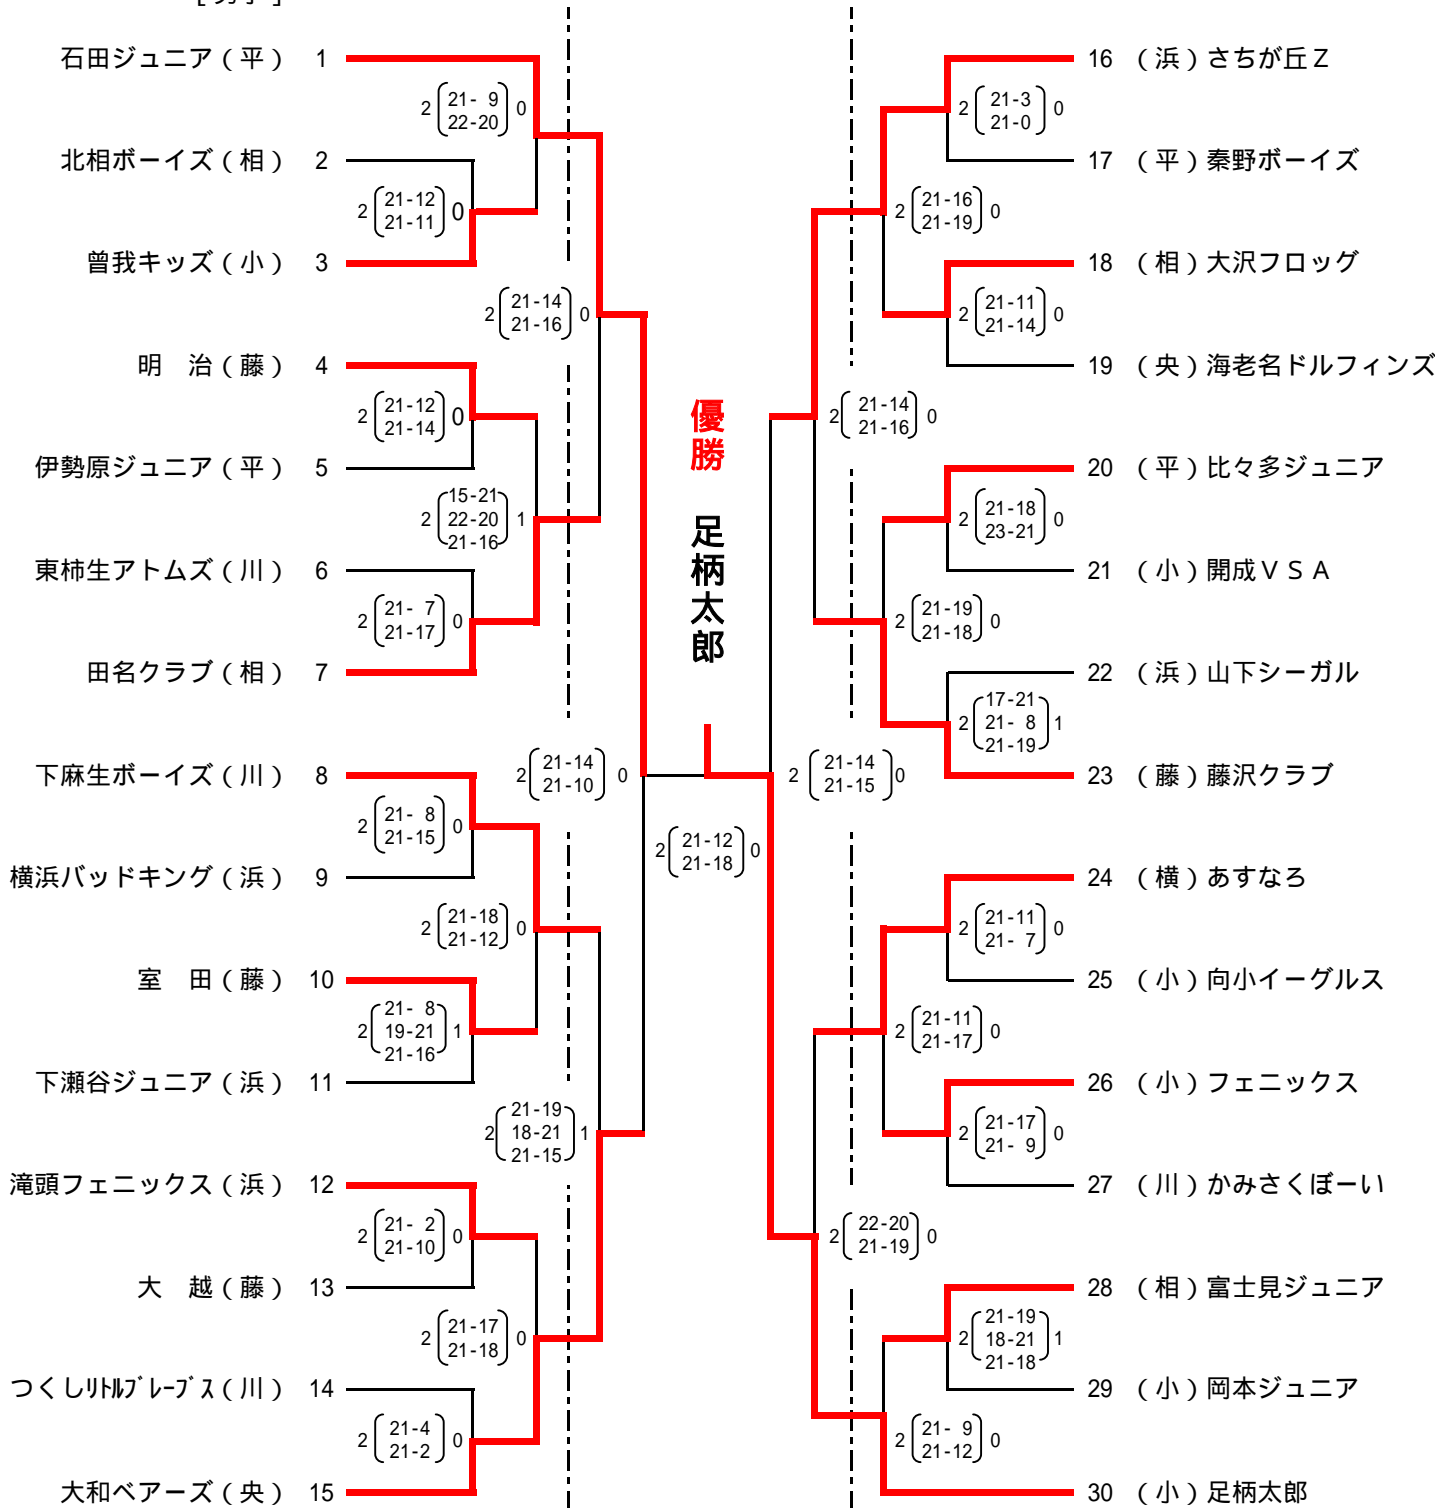

サントリーカップ 第26回全日本バレーボール小学生大会
神奈川県大会

6月25日

7月1日

6月25日

[女子]

相模原市総合体育館

(川)川崎、(浜)横浜、(央)県央、(平)平塚
(相)相模原、(藤)藤沢、(横)横須賀、(小)小田原

1日目 会場川崎	NEC玉川事業部体育館	No, 24~31	
	横浜市清水ヶ丘公園体育館	No, 6~9	No, 19~23
	伊勢原市立石田小学校体育館	No, 10~13	No, 32~36
	海老名市北部公園体育館	No, 1~5	No, 14~18

サントリーカップ 第26回全日本バレーボール小学生大会
神奈川県大会

6月25日

7月1日

6月25日

相模原市総合体育館

[男子]

(川)川崎、(浜)横浜、(央)県央、(平)平塚
(相)相模原、(藤)藤沢、(横)横須賀、(小)小田原

1日目 会場 川崎 NEC玉川事業部体育館 No, 24~30
横浜 横浜市清水ヶ丘公園体育館 No, 8~15
平塚 伊勢原市立石田小学校体育館 No, 1~7
県央 海老名市北部公園体育館 No, 16~23