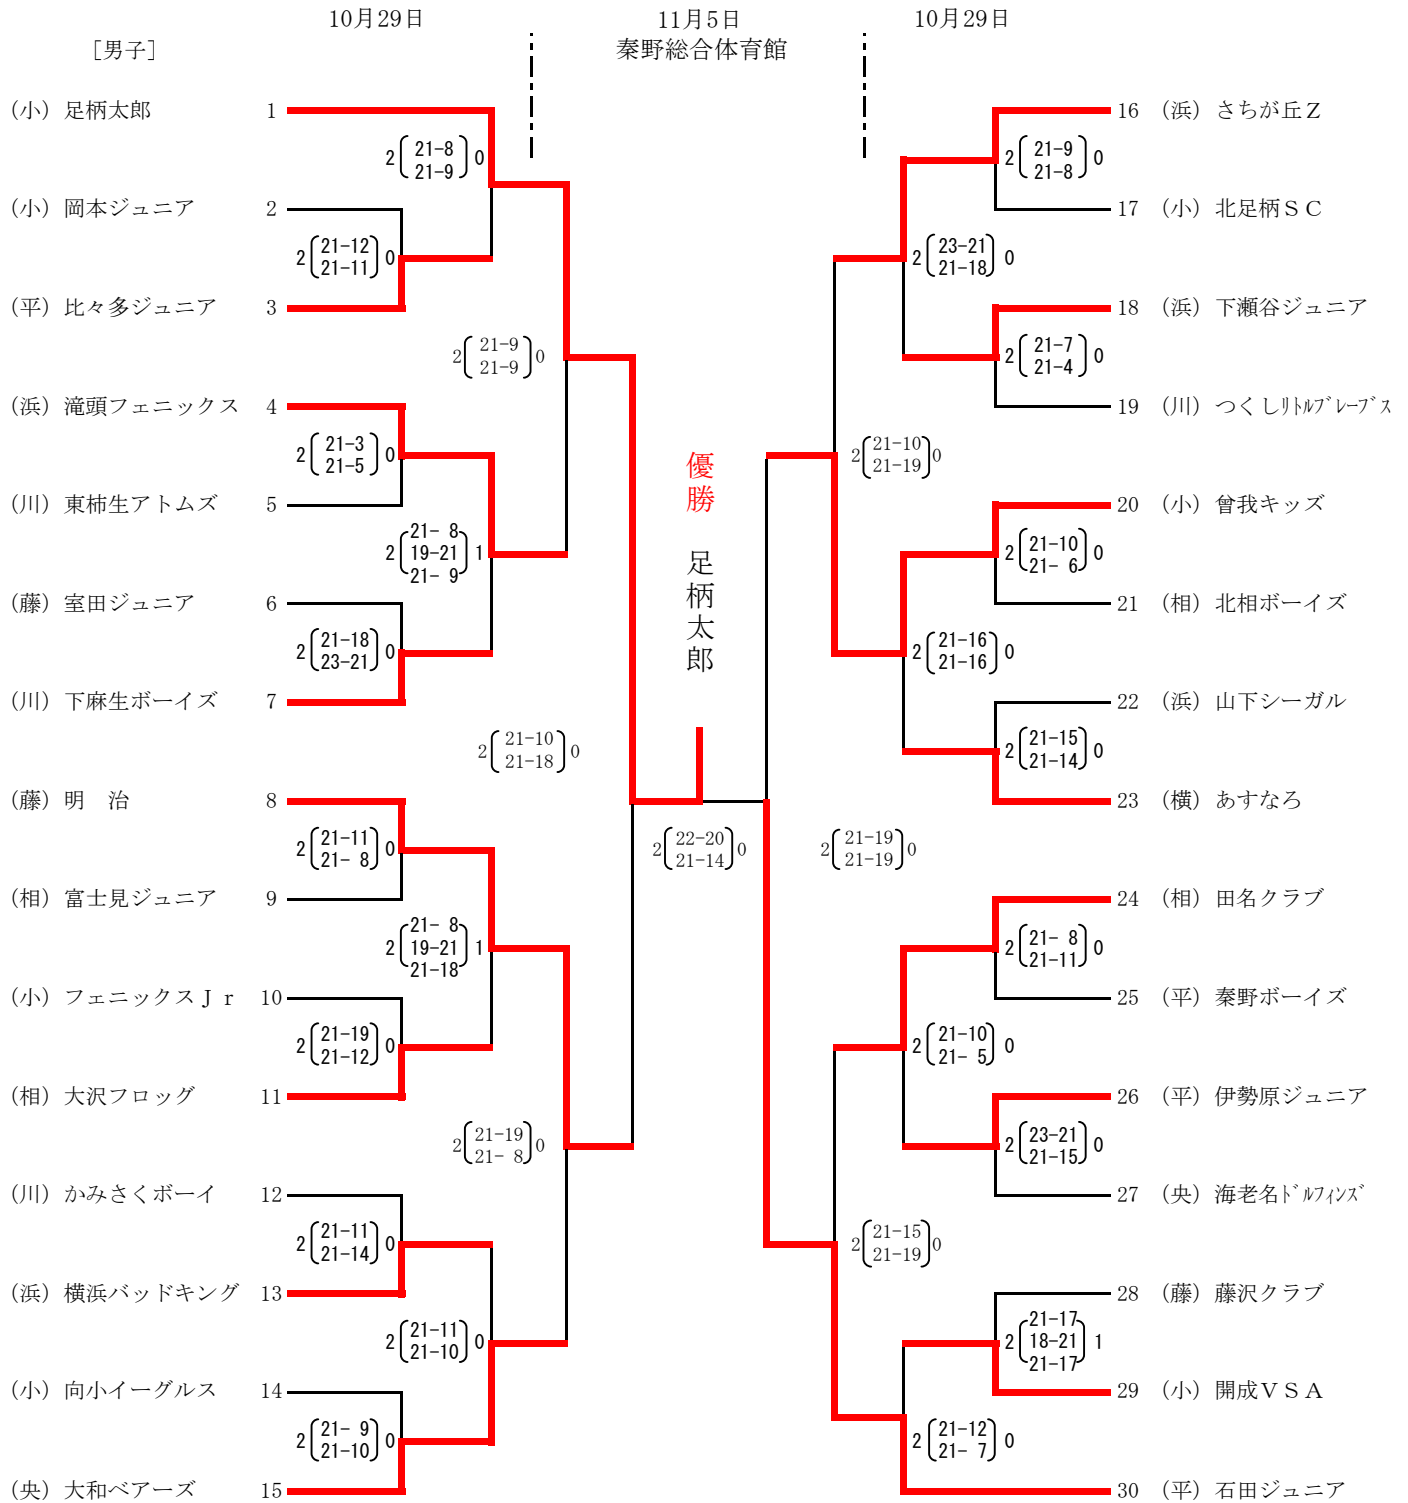

J A 共済杯 平成18年度 第27回 神奈川県小学生バレーボール大会 兼  
第22回 関東小学生バレーボール大会 県予選会

(川) 川崎、(浜) 横浜、(央) 県央、(平) 平塚  
(相) 相模原、(藤) 藤沢、(横) 横須賀、(小) 小田原

1日目 会場	No.	試合
横浜 県立瀬谷西高等学校体育館	No. 31~40	
横須賀 県立岩戸高等学校体育館	No. 6~10	No. 26~30
藤沢 藤沢市立深沢中学校体育館	No. 1~5	No. 11~15
小田原 印刷局小田原工場体育館	No. 16~20	No. 21~25

J A 共済杯 平成18年度 第27回 神奈川県小学生バレーボール大会 兼  
第22回 関東小学生バレーボール大会 県予選会

(川) 川崎、(浜) 横浜、(央) 県央、(平) 平塚  
(相) 相模原、(藤) 藤沢、(横) 横須賀、(小) 小田原

1日目 会場	横浜	横須賀	藤沢	小田原	No.	No.
	県立瀬谷西高等学校体育館	県立岩戸高等学校体育館	藤沢市立深沢中学校体育館	印刷局小田原工場体育館	4~7	6~19
					20~27	
					8~11	18~30
					1~3	2~15