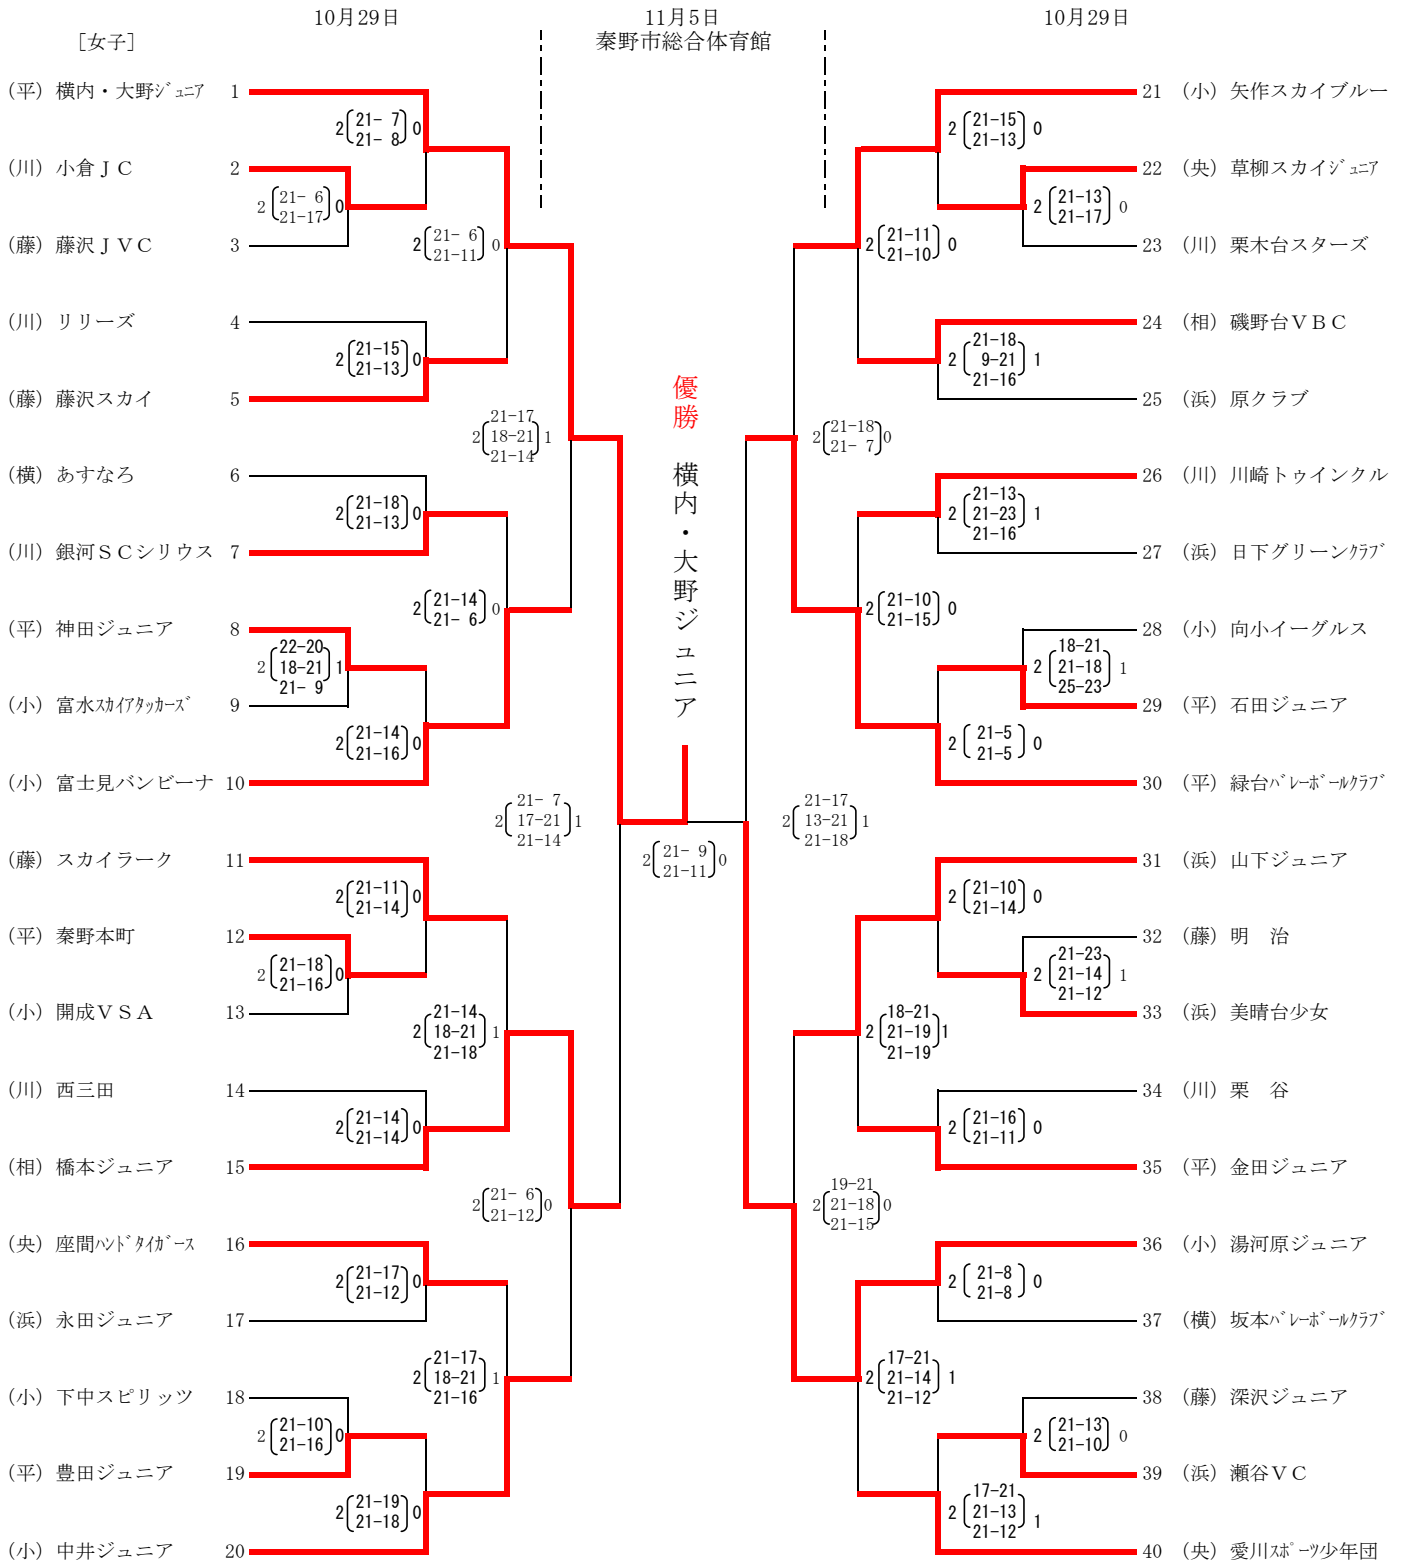

J A 共済杯 平成18年度 第27回 神奈川県小学生バレーボール大会 兼  
第22回 関東小学生バレーボール大会 県予選会

(川) 川崎、(浜) 横浜、(央) 県央、(平) 平塚  
(相) 相模原、(藤) 藤沢、(横) 横須賀、(小) 小田原

1日目 会場	No.	試合
横浜 県立瀬谷西高等学校体育館	No. 31~40	
横須賀 県立岩戸高等学校体育館	No. 6~10	No. 26~30
藤沢 藤沢市立深沢中学校体育館	No. 1~5	No. 11~15
小田原 印刷局小田原工場体育館	No. 16~20	No. 21~25

J A 共済杯 平成18年度 第27回 神奈川県小学生バレーボール大会 兼  
第22回 関東小学生バレーボール大会 県予選会

(川) 川崎、(浜) 横浜、(央) 県央、(平) 平塚  
(相) 相模原、(藤) 藤沢、(横) 横須賀、(小) 小田原

1日目 会場	横浜	横須賀	藤沢	小田原	No.	No.
	県立瀬谷西高等学校体育館	県立岩戸高等学校体育館	藤沢市立深沢中学校体育館	印刷局小田原工場体育館	4~7	6~19
					20~27	
					8~11	18~30
					1~3	2~15