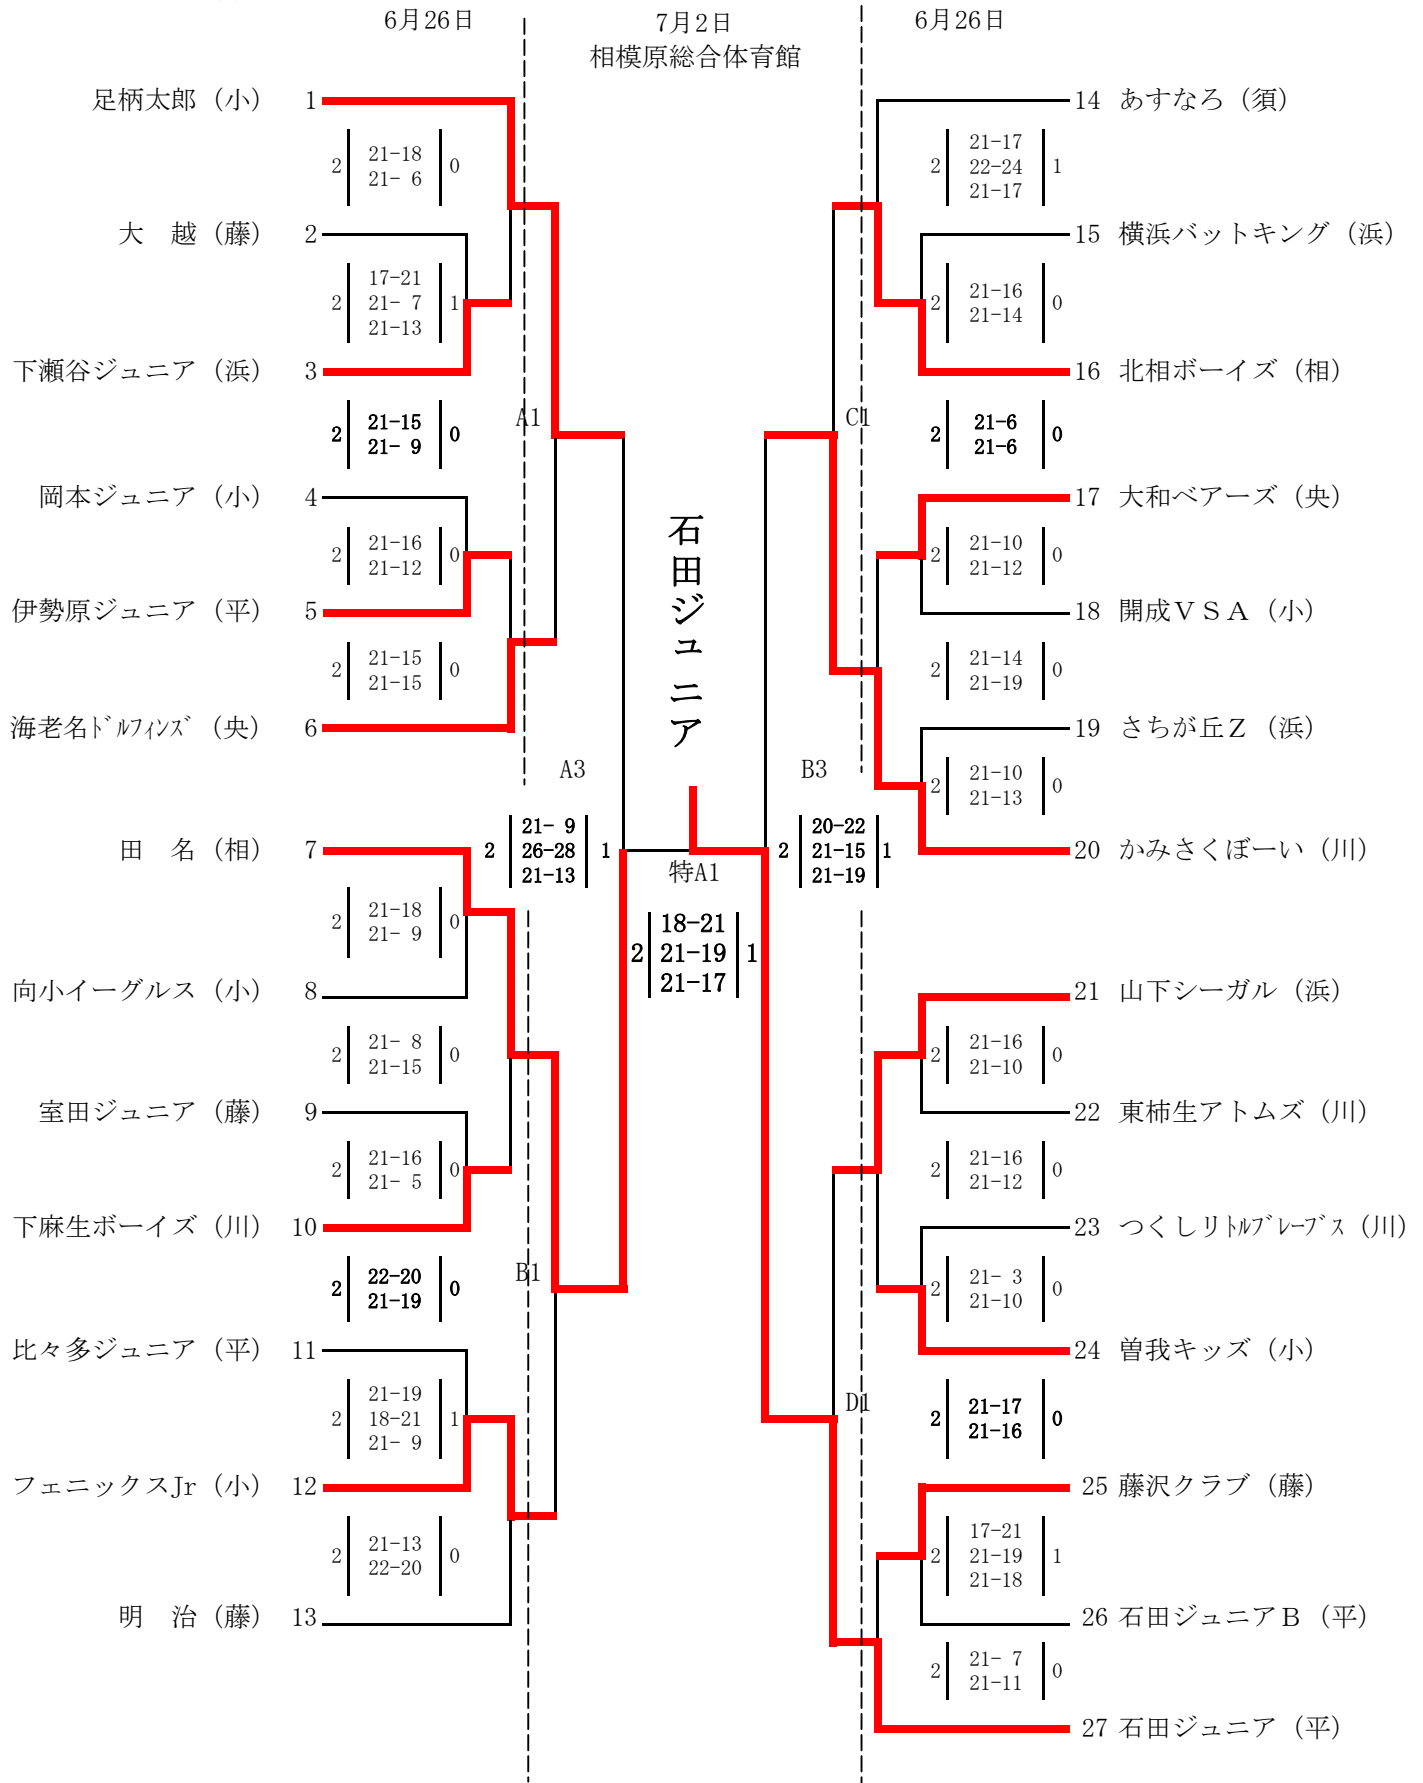

ペプシカップ 第25回記念全日本バレーボール小学生大会 神奈川県大会 結果

女子

(川) 川崎 (平) 平塚 (浜) 横浜 (小) 小田原
(須) 横須賀 (藤) 藤沢 (央) 県央 (相) 相模原

ペプシカップ第25回記念全日本バレーボール小学生大会 神奈川県大会 結果

男子

(川) 川崎
(須) 横須賀

(平) 平塚
(藤) 藤沢

(浜) 横浜
(央) 県央

(小) 小田原
(相) 相模原