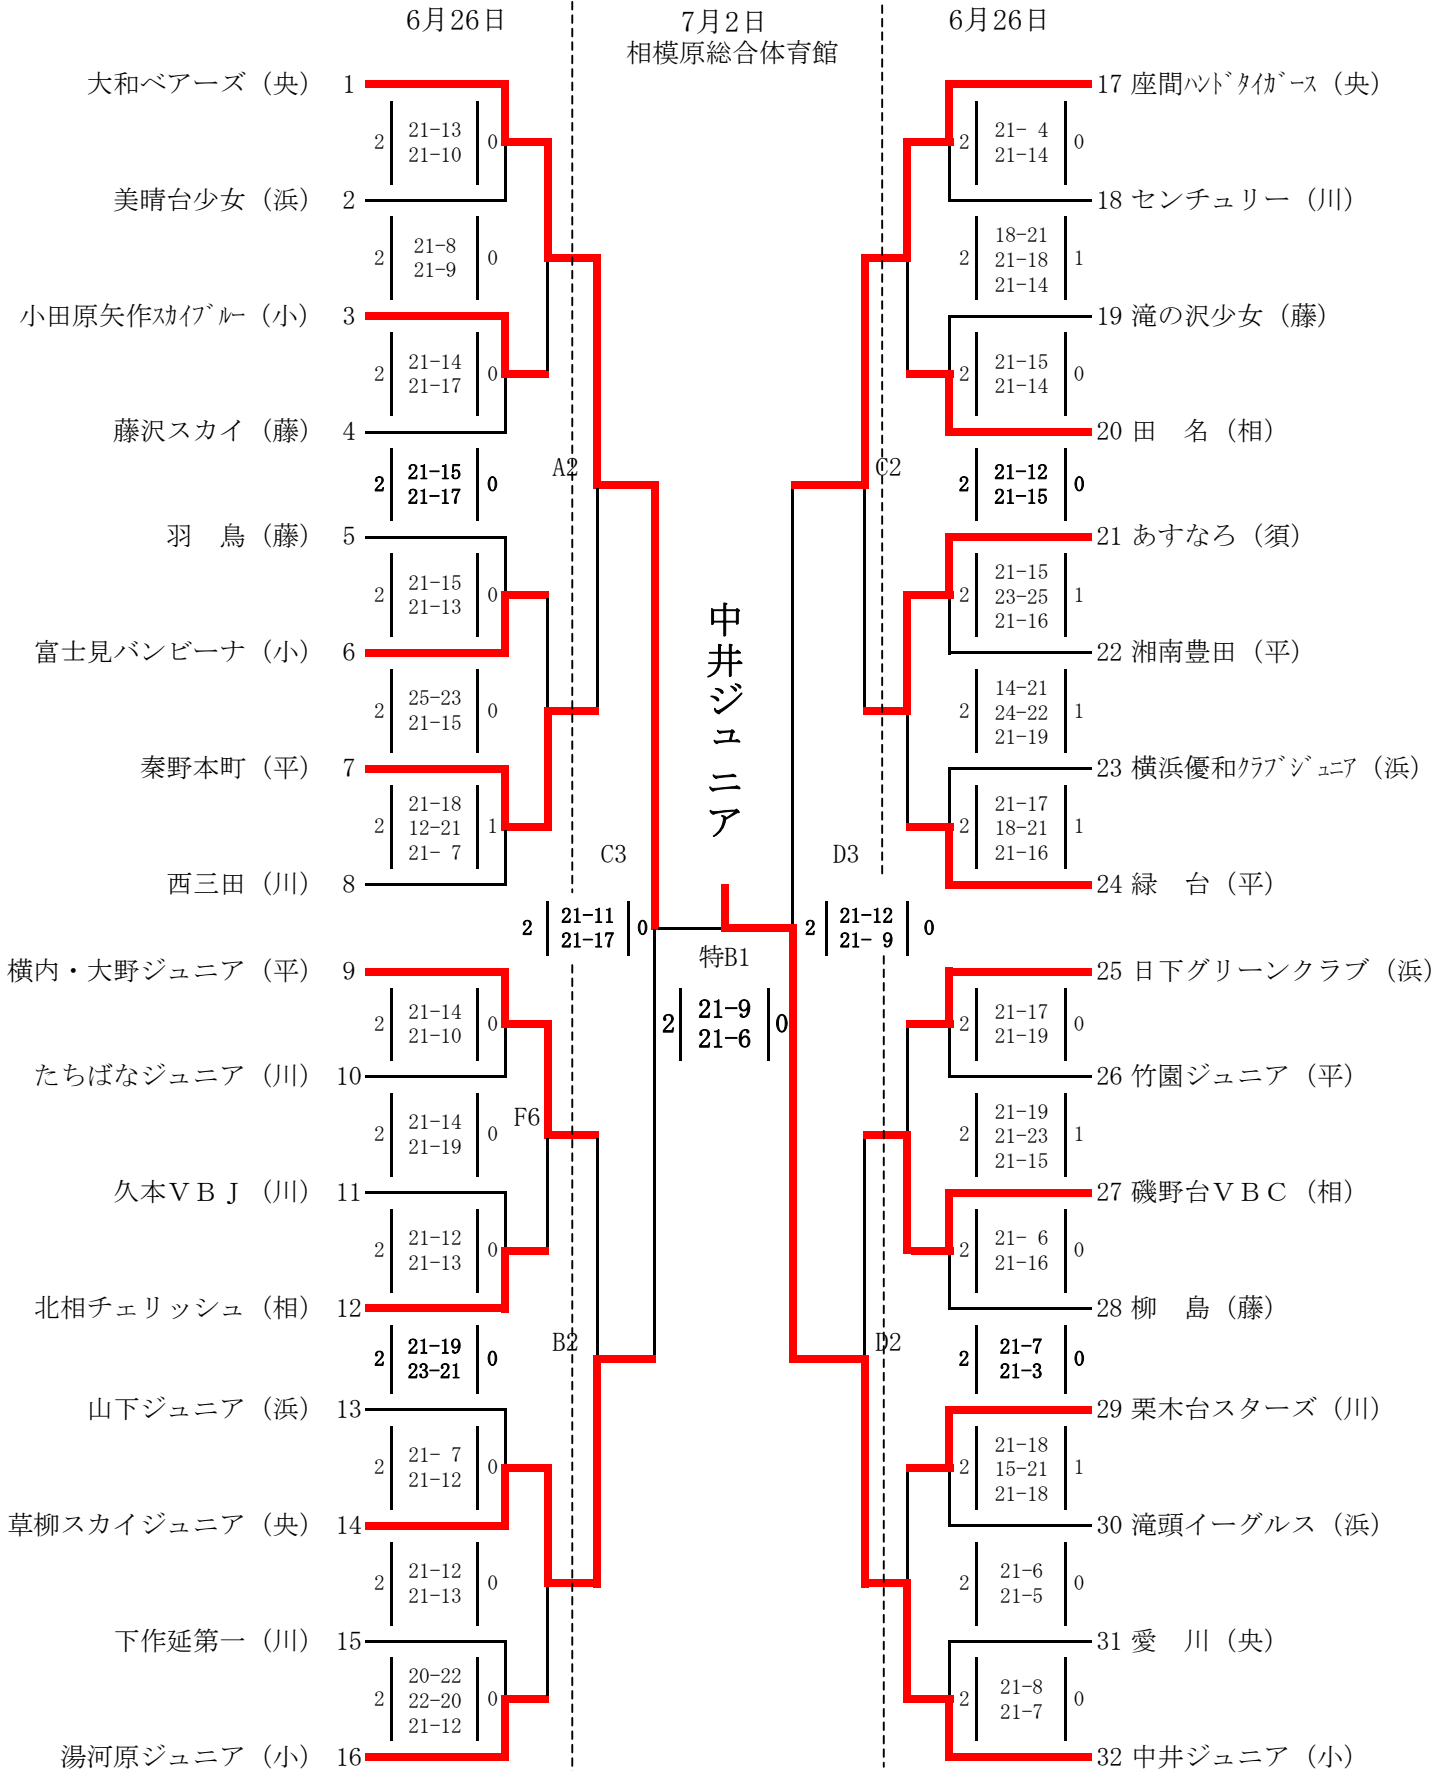

ペプシカップ 第25回記念全日本バレーボール小学生大会 神奈川県大会 結果

女子

(川) 川崎 (平) 平塚 (浜) 横浜 (小) 小田原
(須) 横須賀 (藤) 藤沢 (央) 県央 (相) 相模原

ペプシカップ第25回記念全日本バレーボール小学生大会 神奈川県大会 結果

男子

(川) 川崎
(須) 横須賀

(平) 平塚
(藤) 藤沢

(浜) 横浜
(央) 県央

(小) 小田原
(相) 相模原