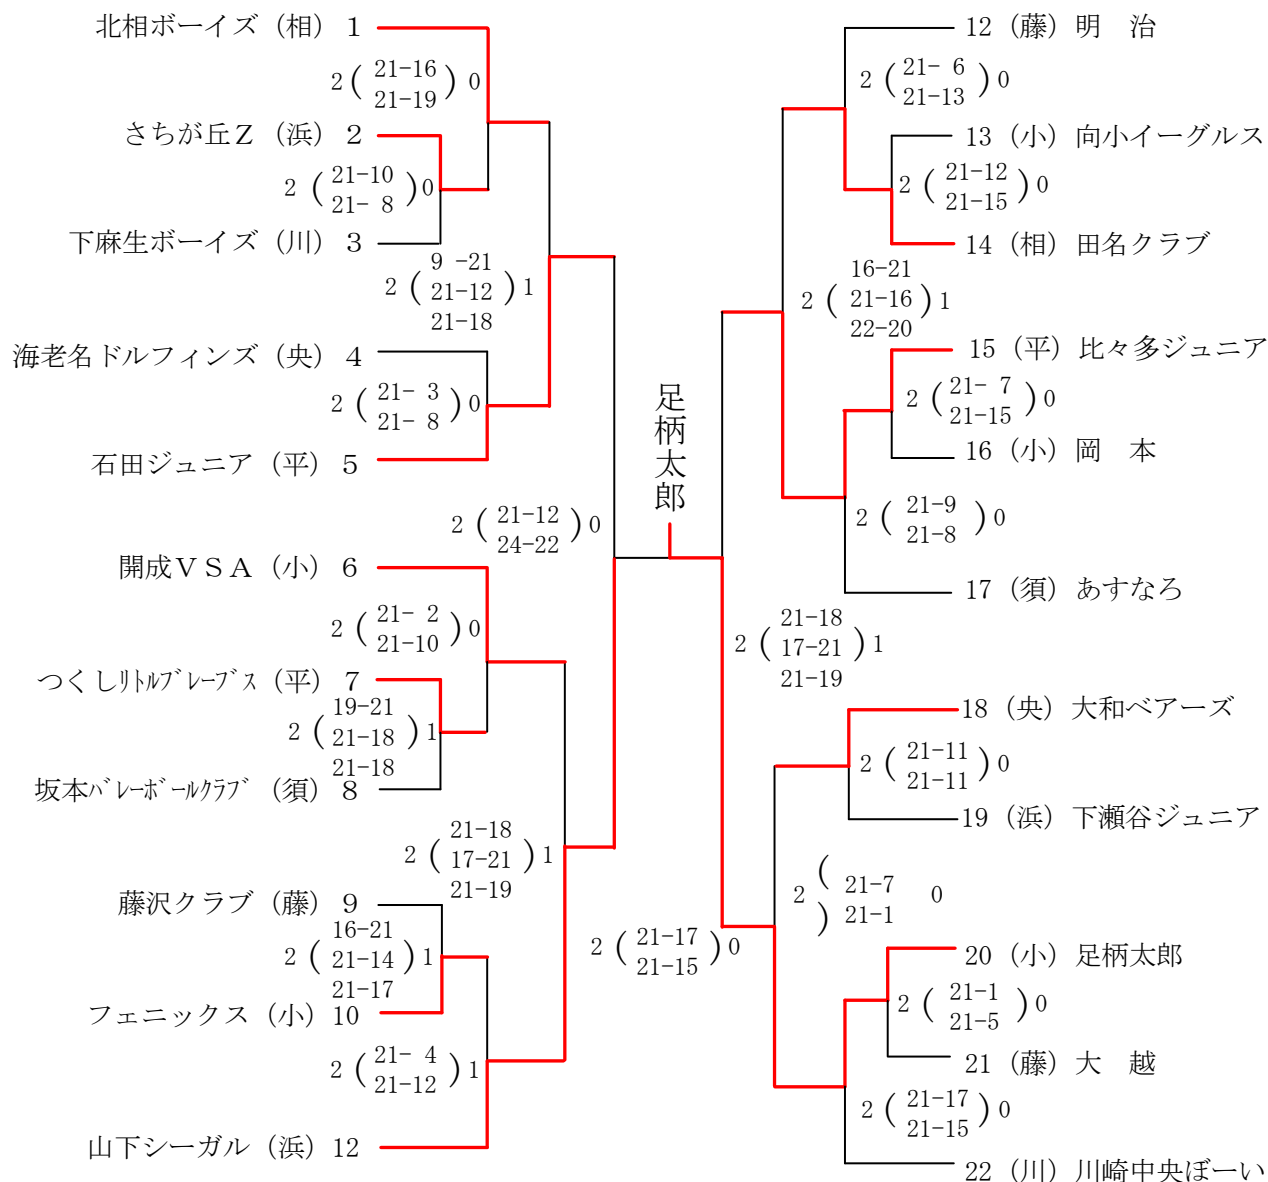

ペプシカップ 第24回 全日本バレーボール小学生大会  
 神奈川県大会 2004年  
 [ 組み合わせ ]

6 / 27

7 / 4

6 / 27

(女子)

川崎市  
 とどろきアリーナ  
 (A~D・特設)

(川) 川崎 (浜) 横浜 (須) 横須賀 (藤) 藤沢  
 (平) 平塚 (小) 小田原 (央) 県央 (相) 相模原

第1日目 神奈川県立岩戸高等学校体育館 (横須賀) No, 21 ~ No, 28  
 神奈川県立藤沢西高等学校体育館 (横須賀) No, 9 ~ No, 16  
 伊勢原市立石田小学校体育館 (平塚) No, 1 ~ No, 4 No, 29 ~ No, 32  
 相模原市立清新小学校体育館 (相模原) No, 5 ~ No, 8 No, 17 ~ No, 20

ペプシカップ 第24回 全日本バレーボール小学生大会  
 神奈川県大会 2004年  
 [ 組 み 合 せ ]

6 / 27

7 / 4

6 / 27

(男子)

川崎市  
 とどろきアリーナ  
 (A~D・特設)

(川) 川崎 (浜) 横浜 (須) 横須賀 (藤) 藤沢  
 (平) 平塚 (小) 小田原 (央) 県央 (相) 相模原

第1日目	神奈川県立岩戸高等学校体育館 (横須賀)	No. 6 ~ No. 8	No. 15 ~ No. 17
	神奈川県立藤沢西高等学校体育館 (藤 沢)	No. 9 ~ No. 14	
	伊勢原市立石田小学校体育館 (平 塚)	No. 4 ~ No. 5	No. 20 ~ No. 22
	相模原市立清新小学校体育館 (相模原)	No. 1 ~ No. 3	No. 18 ~ No. 19