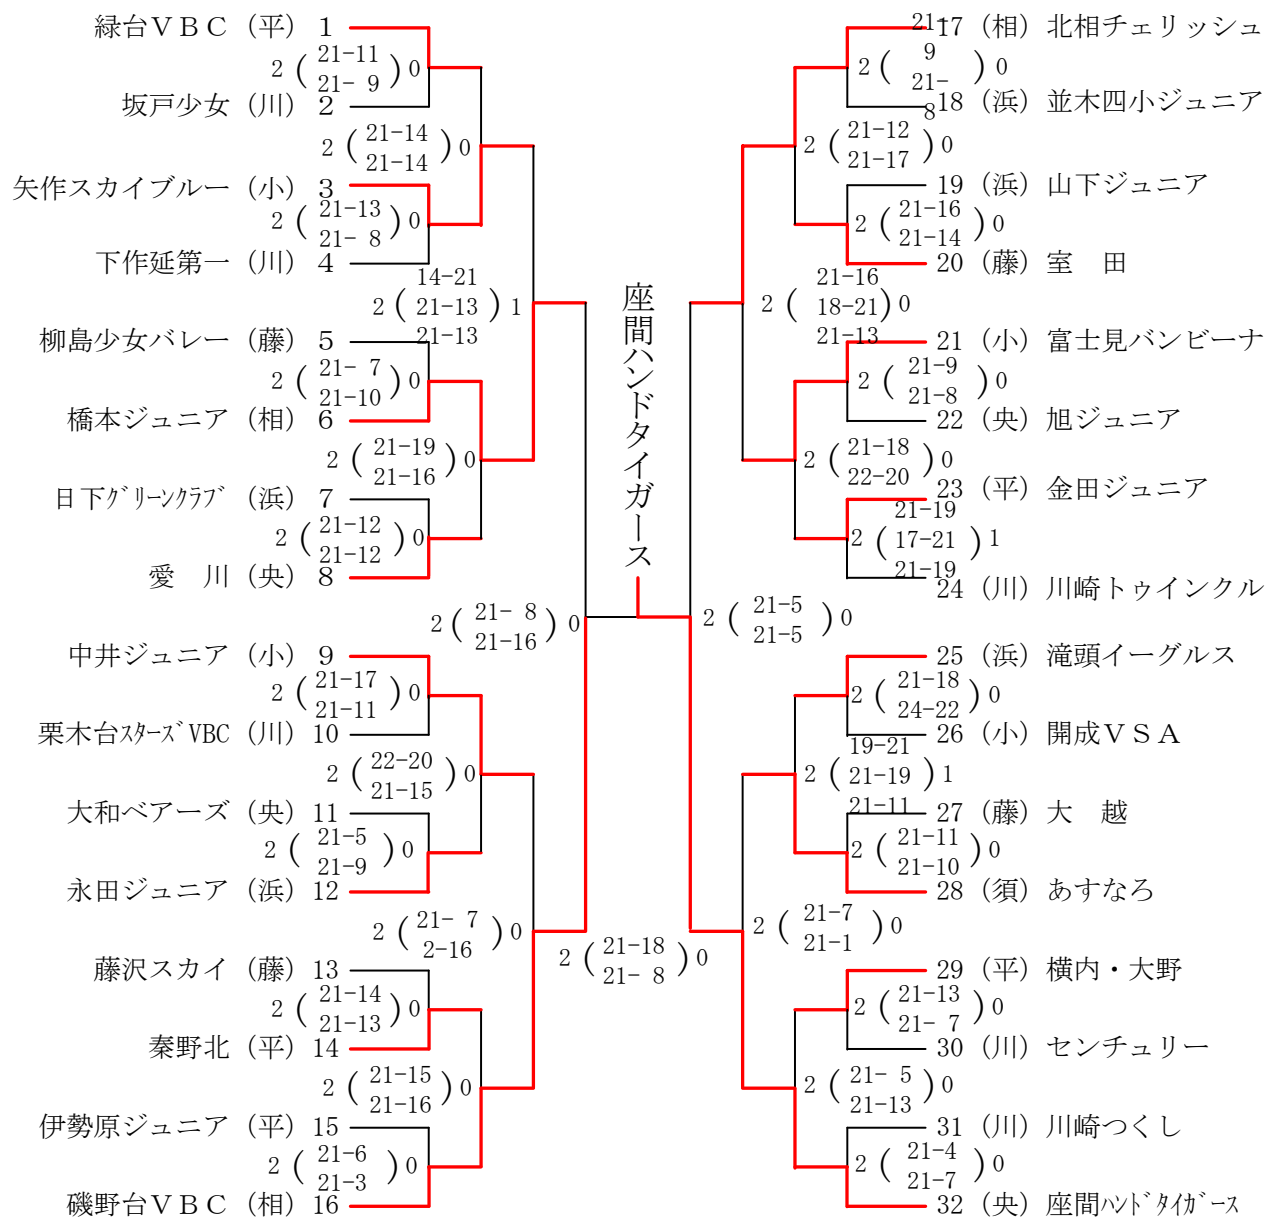

ペプシカップ 第24回 全日本バレーボール小学生大会  
 神奈川県大会 2004年  
 [ 組み合わせ ]

6 / 27

7 / 4

6 / 27

(女子)

川崎市  
 とどろきアリーナ  
 (A~D・特設)

(川) 川崎 (浜) 横浜 (須) 横須賀 (藤) 藤沢  
 (平) 平塚 (小) 小田原 (央) 県央 (相) 相模原

第1日目 神奈川県立岩戸高等学校体育館 (横須賀) No, 21 ~ No, 28  
 神奈川県立藤沢西高等学校体育館 (横須賀) No, 9 ~ No, 16  
 伊勢原市立石田小学校体育館 (平塚) No, 1 ~ No, 4 No, 29 ~ No, 32  
 相模原市立清新小学校体育館 (相模原) No, 5 ~ No, 8 No, 17 ~ No, 20

ペプシカップ 第24回 全日本バレーボール小学生大会  
 神奈川県大会 2004年  
 [ 組 み 合 せ ]

6 / 27

7 / 4

6 / 27

(男子)

川崎市  
 とどろきアリーナ  
 (A~D・特設)

(川) 川崎 (浜) 横浜 (須) 横須賀 (藤) 藤沢  
 (平) 平塚 (小) 小田原 (央) 県央 (相) 相模原

第1日目	神奈川県立岩戸高等学校体育館 (横須賀)	No. 6 ~ No. 8	No. 15 ~ No. 17
	神奈川県立藤沢西高等学校体育館 (藤 沢)	No. 9 ~ No. 14	
	伊勢原市立石田小学校体育館 (平 塚)	No. 4 ~ No. 5	No. 20 ~ No. 22
	相模原市立清新小学校体育館 (相模原)	No. 1 ~ No. 3	No. 18 ~ No. 19