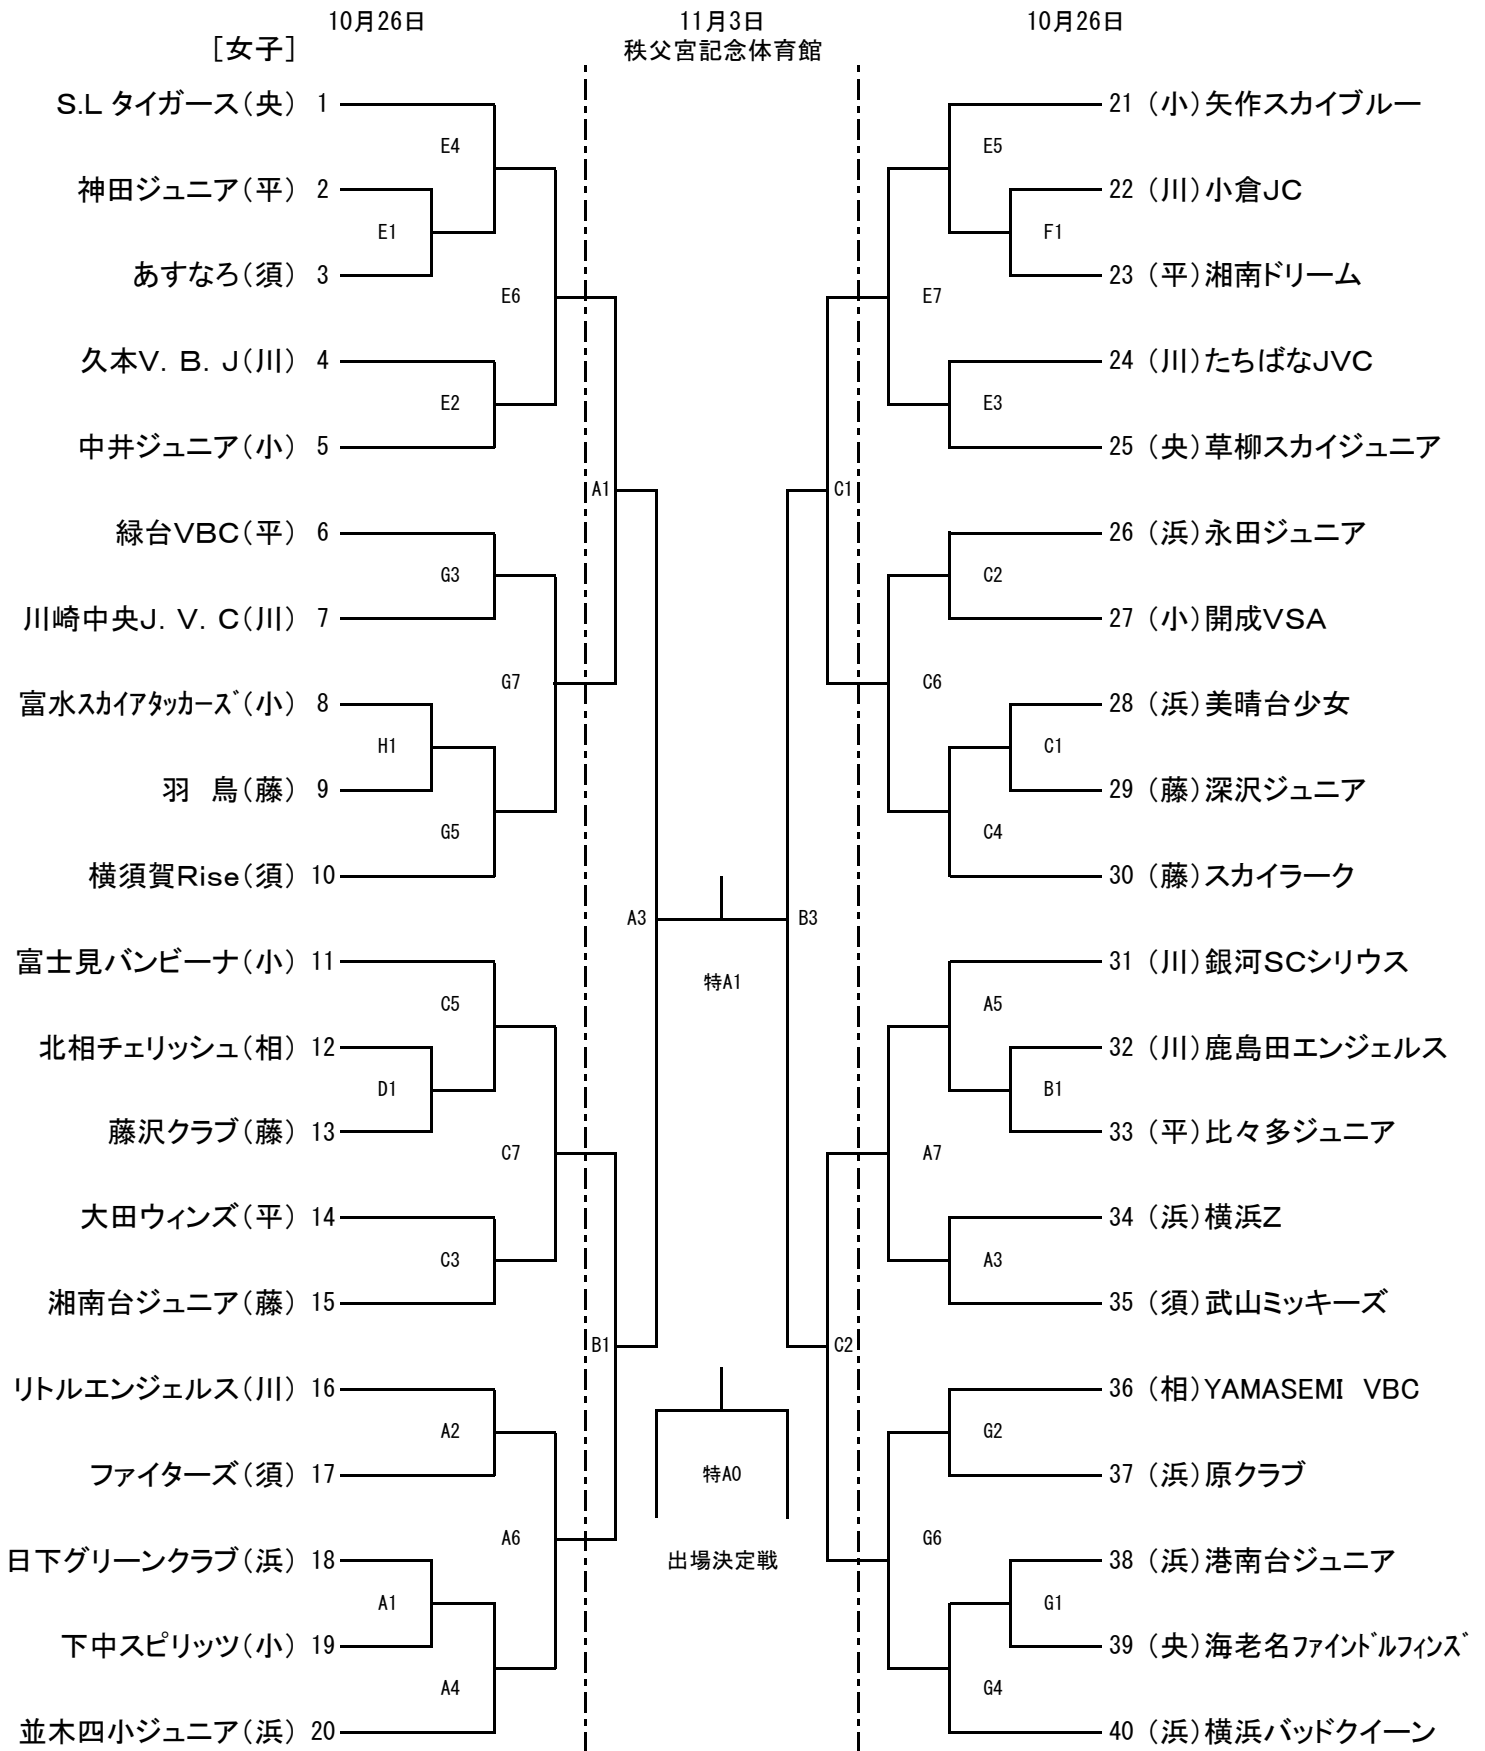

J A 共済杯 平成25年度 第35回 神奈川県小学生バレーボール大会 兼
第30回 関東小学生バレーボール大会 県予選会

(川) 川崎、(浜) 横浜、(央) 県央、(平) 平塚
(相) 相模原、(藤) 藤沢、(須) 横須賀、(小) 小田原

1日目 会場	川崎 川崎市立中原小学校体育館	NO, 16 ~ 20 , 31 ~ 35	(A・Bコート)
	小田原 開成町立開成南小学校体育館	NO, 11 ~ 15 , 26 ~ 30	(C・Dコート)
	県央 日立オートモティブシステムズ(株)体育館	NO, 1 ~ 5 , 21 ~ 25	(E・Fコート)
	相模原 相模原市立鳥屋小学校体育館	NO, 6 ~ 10 , 36 ~ 40	(G・Hコート)